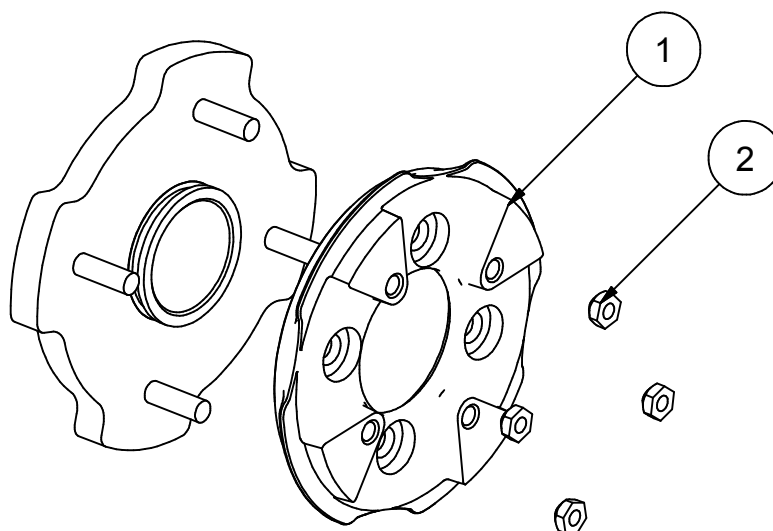

99XD-001

:HUB ADAPTER ASSEMBLY / ASSEMBLAGE
ADAPTEUR MOYEU**Liste des pièces / Part List**

ITEM	PART NUMBER	QTY	Couple / Torque
1	04AM-020	2	
2	HNWM10-1,25	16	66 N-m / 49 Lbs*feet

2013-03-20

**Les Fabrication TJD inc.**147, chemin des Raymond Rivière-du-Loup (Québec), G5R 5X9
www.tjd.ca