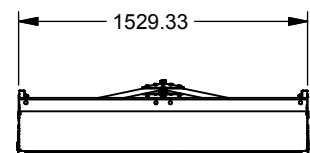

# 99DN-105 : DAMEUSE À NEIGE 60"/SNOW GROOMER 60"

QUINCAILLERIE / ACCESSORY (00AC-010 ITEM 24)		
REF	#pièce/part	QTÉ/QTY
1	RHSNCB5/16-18 X - 0,75ZB	14
2	HLN5/16-18ZBG2	68
3	RHSNCB5/16-18 X - 1,75ZB	26
5	RHSNCB5/16-18 X - 1ZB	28
6	FW114USS	68
7	HB318-16X2ZBG2	16
8	HLN3/8-16ZBG2	16
13	HLN3/4-10ZBG2	1
15	CAP-PL-RT-1x2x10-14G	2
16	02RU-001	4
17	FW314SAE	4
18	FW112SAE	2
19	HPC118x314x2-9I16	2
20	FW5116USS	16