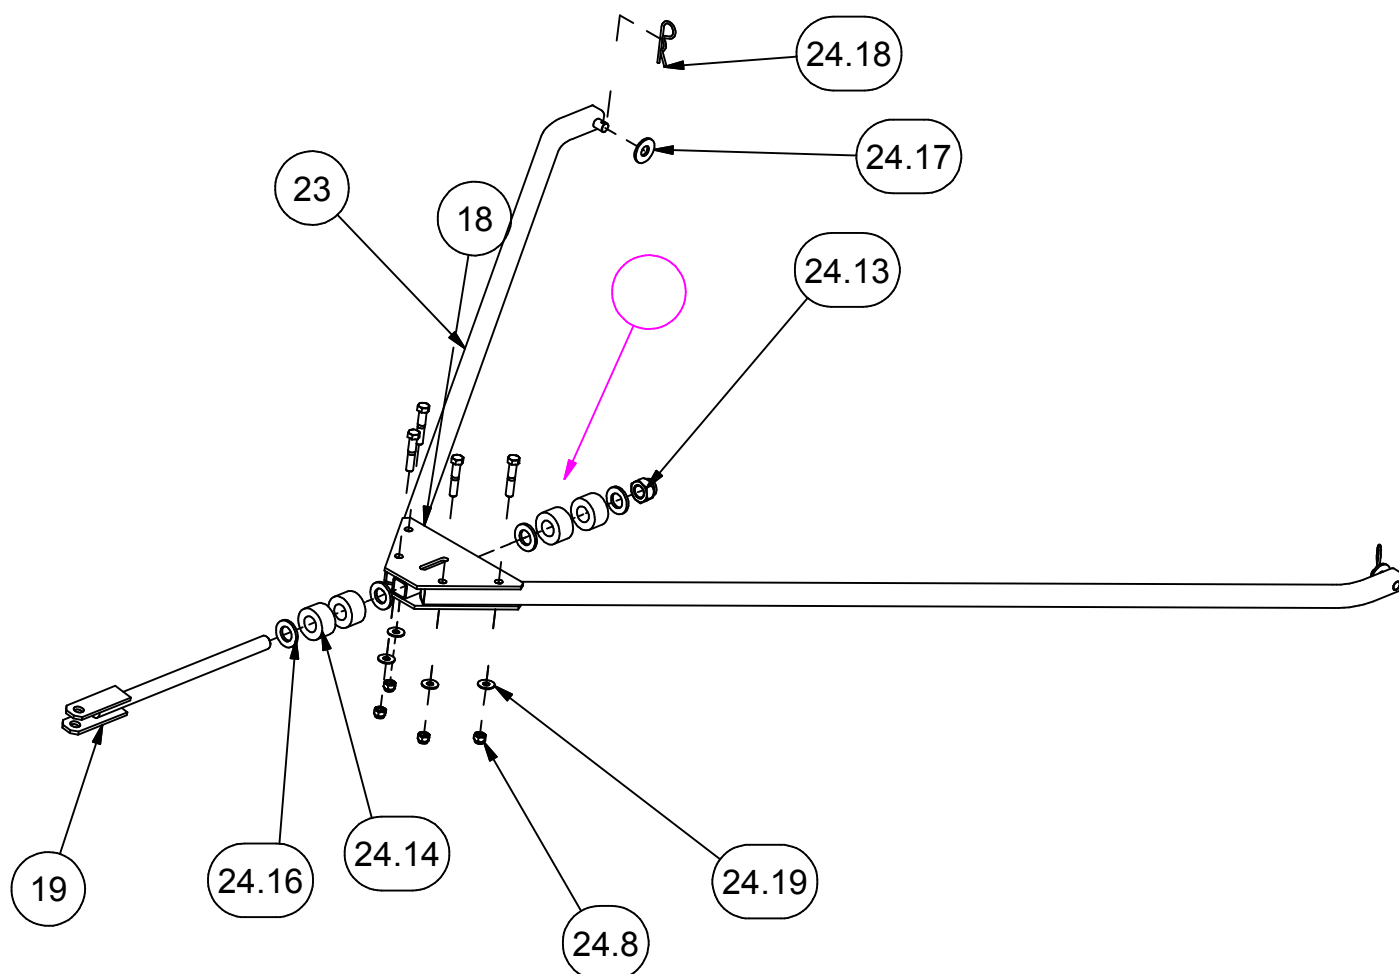

# 99DN-105 : DAMEUSE À NEIGE 60"/SNOW GROOMER 60"

QUINCAILLERIE / ACCESSORY (00AC-010 ITEM 24)		
REF	#pièce/part	QTÉ/QTY
1	RHSNCB5/16-18 X - 0,75ZB	14
2	HLN5/16-18ZBG2	68
3	RHSNCB5/16-18 X - 1,75ZB	26
5	RHSNCB5/16-18 X - 1ZB	28
6	FW114USS	68
7	HB318-16X2ZBG2	16
8	HLN3/8-16ZBG2	16
13	HLN3/4-10ZBG2	1
15	CAP-PL-RT-1x2x10-14G	2
16	02RU-001	4
17	FW314SAE	4
18	FW112SAE	2
19	HPC118x314x2-9I16	2
20	FW5116USS	16

# 99DN-105 : DAMEUSE À NEIGE 60"/SNOW GROOMER 60"

### Liste des pièces / Part List

REF	#pièce/part
3	03ST-079
13	04PL-493
14	04PL-494
17	04PL-497
24	00AC-010
24.1	RHSNCB5/16-18 X - 0,75ZB
24.2	HLN5/16-18ZBG2
24.3	RHSNCB5/16-18 X - 1,75ZB
24.5	RHSNCB5/16-18 X - 1ZB
24.6	FW114USS

2011-10-25

**Les Fabrication TJD inc.**

147, chemin des Raymond Rivière-du-Loup (Québec), G5R 5X9  
www.tjd.ca

**99DN-105****: DAMEUSE À NEIGE 60"/SNOW GROOMER 60"****ATTELAGE / HOOKING****Liste des pièces / Part List**