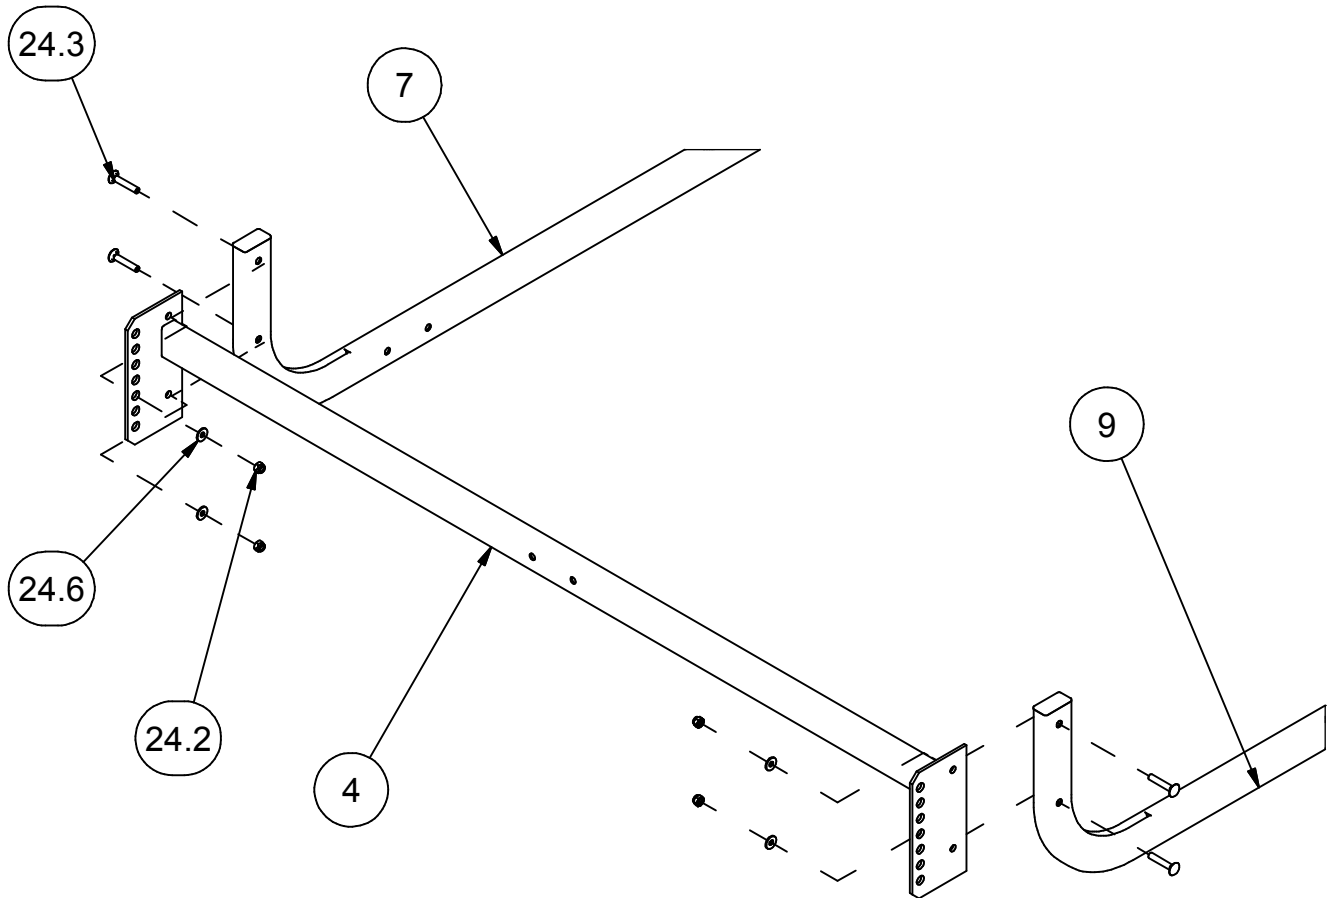

# 99DN-105 : DAMEUSE À NEIGE 60"/SNOW GROOMER 60"

QUINCAILLERIE / ACCESSORY (00AC-010 ITEM 24)		
REF	#pièce/part	QTÉ/QTY
1	RHSNCB5/16-18 X - 0,75ZB	14
2	HLN5/16-18ZBG2	68
3	RHSNCB5/16-18 X - 1,75ZB	26
5	RHSNCB5/16-18 X - 1ZB	28
6	FW114USS	68
7	HB318-16X2ZBG2	16
8	HLN3/8-16ZBG2	16
13	HLN3/4-10ZBG2	1
15	CAP-PL-RT-1x2x10-14G	2
16	02RU-001	4
17	FW314SAE	4
18	FW112SAE	2
19	HPC118x314x2-9I16	2
20	FW5116USS	16

# : DAMEUSE À NEIGE 60"/SNOW GROOMER 60"

COTÉ DROITE / RIGHT SIDE

Liste des pièces / Part List	
REF	#pièce/part
5	03DN-105D
7	04TG-030
8	04TG-021
11	04PL-491
12	04PL-492
15	04PL-495
16	04PL-496
24	00AC-010
24.2	HLN5/16-18ZBG2
24.3	RHSNCB5/16-18 X - 1,75ZB
24.5	RHSNCB5/16-18 X - 1ZB
24.6	FW114USS
24.7	HB318-16X2ZBG2
24.8	HLN3/8-16ZBG2
24.15	CAP-PL-RT-1x2x10-14G
24.19	FW5116USS

2011-10-25

**Les Fabrication TJD inc.**

147, chemin des Raymond Rivière-du-Loup (Québec), G5R 5X9  
www.tjd.ca

**99DN-105**

: DAMEUSE À NEIGE 60"/SNOW GROOMER 60"

LONGERON CENTRAL / CENTER SPAR

Liste des pièces / Part List	
REF	#pièce/part
1	03ST-077
2	03ST-078
11	04PL-491
12	04PL-492
24	00AC-010
24.7	HB318-16X2ZBG2
24.8	HLN3/8-16ZBG2
24.19	FW5116USS

# 99DN-105 : DAMEUSE À NEIGE 60"/SNOW GROOMER 60"