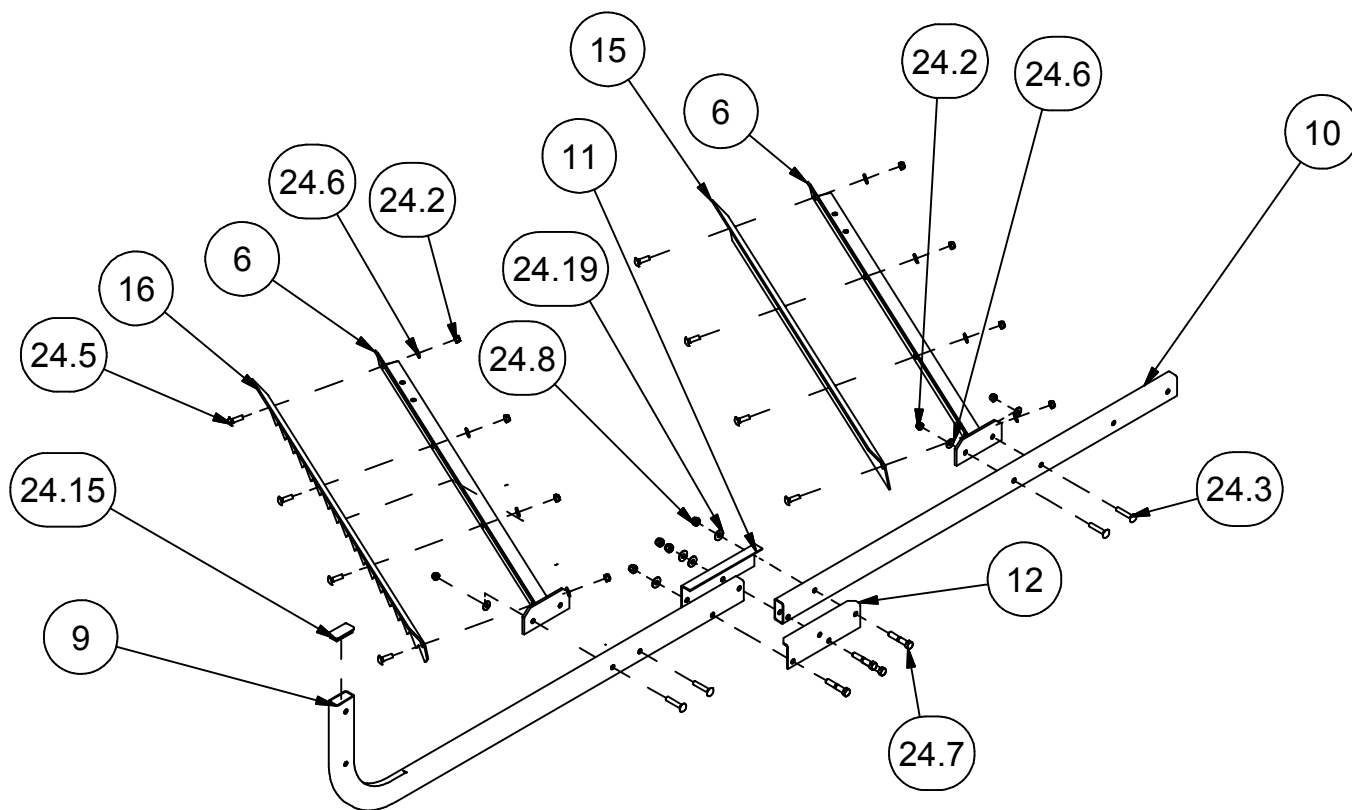

# 99DN-105 : DAMEUSE À NEIGE 60"/SNOW GROOMER 60"

QUINCAILLERIE / ACCESSORY (00AC-010 ITEM 24)		
REF	#pièce/part	QTÉ/QTY
1	RHSNCB5/16-18 X - 0,75ZB	14
2	HLN5/16-18ZBG2	68
3	RHSNCB5/16-18 X - 1,75ZB	26
5	RHSNCB5/16-18 X - 1ZB	28
6	FW114USS	68
7	HB318-16X2ZBG2	16
8	HLN3/8-16ZBG2	16
13	HLN3/4-10ZBG2	1
15	CAP-PL-RT-1x2x10-14G	2
16	02RU-001	4
17	FW314SAE	4
18	FW112SAE	2
19	HPC118x314x2-9I16	2
20	FW5116USS	16

2011-10-25

**Les Fabrication TJD inc.**

147, chemin des Raymond Rivière-du-Loup (Québec), G5R 5X9  
www.tjd.ca

**99DN-105**

: DAMEUSE À NEIGE 60"/SNOW GROOMER 60"

**COTÉ GAUCHE / LEFT SIDE****Liste des pièces / Part List**

REF	#pièce/part
6	03DN-105G
9	04TG-023
10	04TG-024
11	04PL-491
12	04PL-492
15	04PL-495
16	04PL-496
24	00AC-010
24.2	HLN5/16-18ZBG2
24.3	RHSNCB5/16-18 X - 1,75ZB
24.5	RHSNCB5/16-18 X - 1ZB
24.6	FW114USS
24.7	HB318-16X2ZBG2
24.8	HLN3/8-16ZBG2
24.15	CAP-PL-RT-1x2x10-14G
24.19	FW5116USS

# : DAMEUSE À NEIGE 60"/SNOW GROOMER 60"

COTÉ DROITE / RIGHT SIDE

Liste des pièces / Part List	
REF	#pièce/part
5	03DN-105D
7	04TG-030
8	04TG-021
11	04PL-491
12	04PL-492
15	04PL-495
16	04PL-496
24	00AC-010
24.2	HLN5/16-18ZBG2
24.3	RHSNCB5/16-18 X - 1,75ZB
24.5	RHSNCB5/16-18 X - 1ZB
24.6	FW114USS
24.7	HB318-16X2ZBG2
24.8	HLN3/8-16ZBG2
24.15	CAP-PL-RT-1x2x10-14G
24.19	FW5116USS