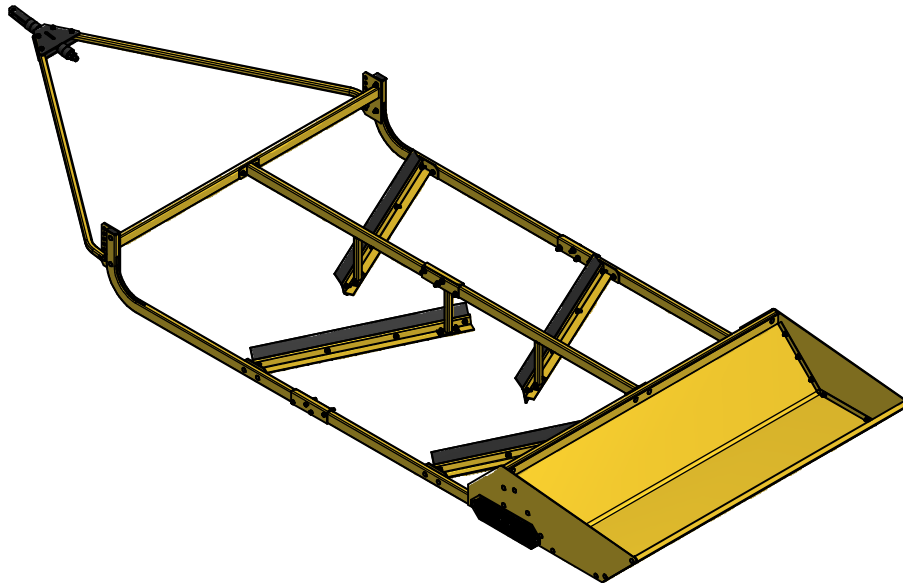

# 99DN-105 : DAMEUSE À NEIGE 60"/SNOW GROOMER 60"

QUINCAILLERIE / ACCESSORY (00AC-010 ITEM 24)		
REF	#pièce/part	QTÉ/QTY
1	RHSNCB5/16-18 X - 0,75ZB	14
2	HLN5/16-18ZBG2	68
3	RHSNCB5/16-18 X - 1,75ZB	26
5	RHSNCB5/16-18 X - 1ZB	28
6	FW114USS	68
7	HB318-16X2ZBG2	16
8	HLN3/8-16ZBG2	16
13	HLN3/4-10ZBG2	1
15	CAP-PL-RT-1x2x10-14G	2
16	02RU-001	4
17	FW314SAE	4
18	FW112SAE	2
19	HPC118x314x2-9I16	2
20	FW5116USS	16

2011-10-25

**Les Fabrication TJD inc.**

147, chemin des Raymond Rivière-du-Loup (Québec), G5R 5X9  
www.tjd.ca

**99DN-105**

: DAMEUSE À NEIGE 60"/SNOW GROOMER 60"

**COTÉ GAUCHE / LEFT SIDE****Liste des pièces / Part List**

# 99DN-105 : DAMEUSE À NEIGE 60"/SNOW GROOMER 60"