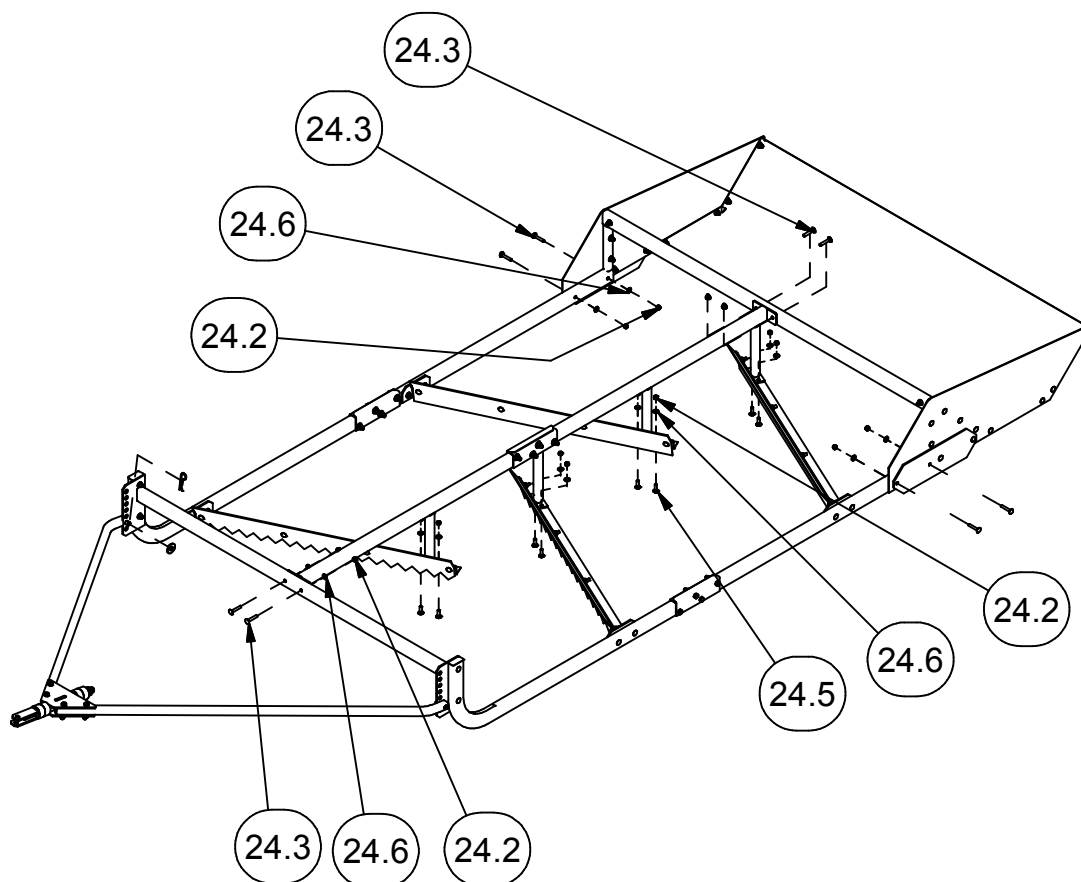

99DN-105

: DAMEUSE À NEIGE 60"/SNOW GROOMER 60"

ASSEMBLAGE FINAL / TOP ASSEMBLY

LISTE DE PIECE COMPLÈTE / COMPLETE PART LIST			LISTE DE PIECE COMPLÈTE / COMPLETE PART LIST		
REF	QTÉ/QTY	#pièce/part	REF	QTÉ/QTY	#pièce/part
24.2	68	HLN5/16-18ZBG2	24.5	28	RHSNCB5/16-18 X - 1ZB
24.3	26	RHSNCB5/16-18 X - 1,75ZB	24.6	68	FW114USS
			24.19	16	FW5116USS

2011-10-25

Les Fabrication TJD inc.

147, chemin des Raymond Rivière-du-Loup (Québec), G5R 5X9
www.tjd.ca