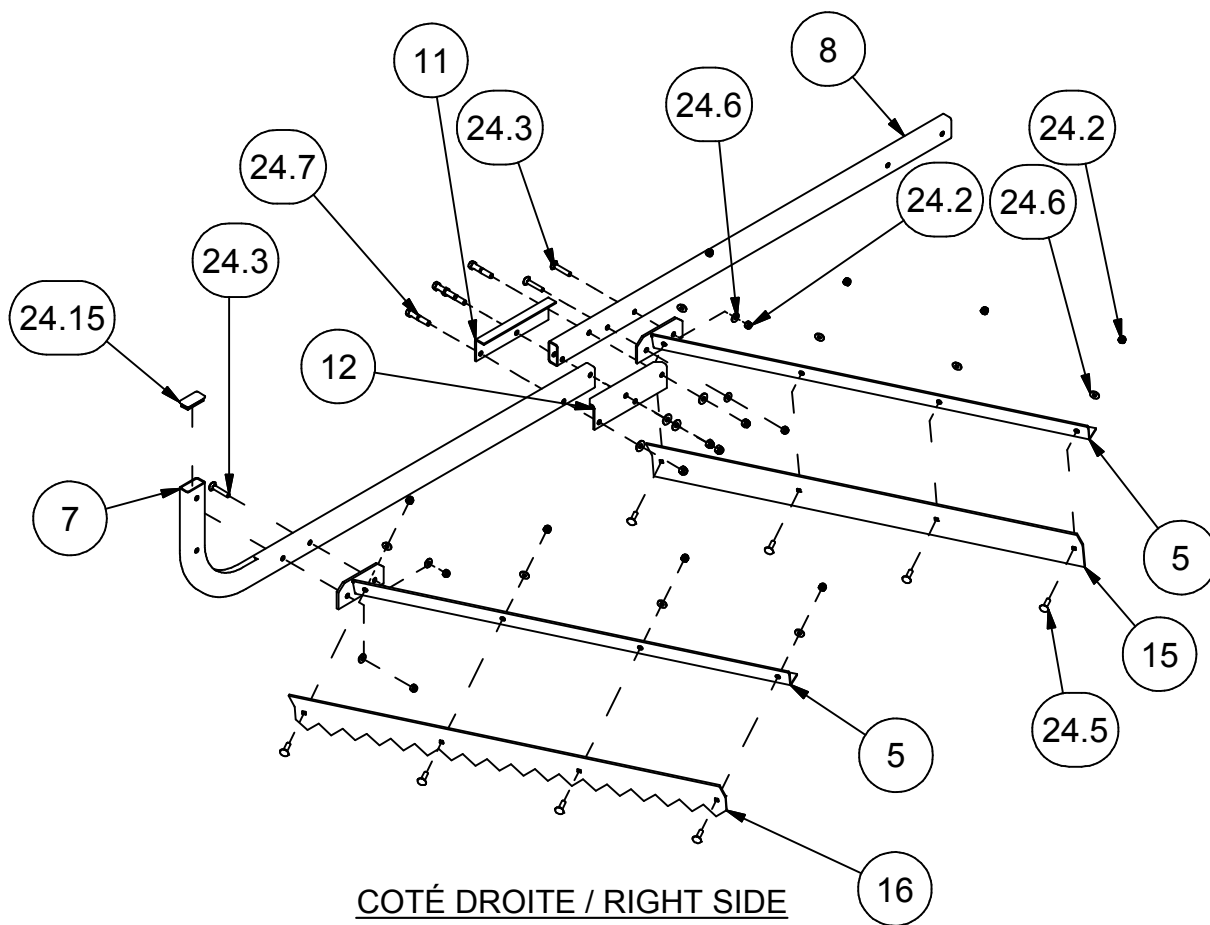

# 99DN-105 : DAMEUSE À NEIGE 60"/SNOW GROOMER 60"

QUINCAILLERIE / ACCESSORY (00AC-010 ITEM 24)		
REF	#pièce/part	QTÉ/QTY
1	RHSNCB5/16-18 X - 0,75ZB	14
2	HLN5/16-18ZBG2	68
3	RHSNCB5/16-18 X - 1,75ZB	26
5	RHSNCB5/16-18 X - 1ZB	28
6	FW114USS	68
7	HB318-16X2ZBG2	16
8	HLN3/8-16ZBG2	16
13	HLN3/4-10ZBG2	1
15	CAP-PL-RT-1x2x10-14G	2
16	02RU-001	4
17	FW314SAE	4
18	FW112SAE	2
19	HPC118x314x2-9I16	2
20	FW5116USS	16

2011-10-25

**Les Fabrication TJD inc.**

147, chemin des Raymond Rivière-du-Loup (Québec), G5R 5X9  
www.tjd.ca

**99DN-105**

: DAMEUSE À NEIGE 60"/SNOW GROOMER 60"

**COTÉ GAUCHE / LEFT SIDE****Liste des pièces / Part List**

REF	#pièce/part
6	03DN-105G
9	04TG-023
10	04TG-024
11	04PL-491
12	04PL-492
15	04PL-495
16	04PL-496
24	00AC-010
24.2	HLN5/16-18ZBG2
24.3	RHSNCB5/16-18 X - 1,75ZB
24.5	RHSNCB5/16-18 X - 1ZB
24.6	FW114USS
24.7	HB318-16X2ZBG2
24.8	HLN3/8-16ZBG2
24.15	CAP-PL-RT-1x2x10-14G
24.19	FW5116USS

# : DAMEUSE À NEIGE 60"/SNOW GROOMER 60"

COTÉ DROITE / RIGHT SIDE

Liste des pièces / Part List	
REF	#pièce/part
5	03DN-105D
7	04TG-030
8	04TG-021
11	04PL-491
12	04PL-492
15	04PL-495
16	04PL-496
24	00AC-010
24.2	HLN5/16-18ZBG2
24.3	RHSNCB5/16-18 X - 1,75ZB
24.5	RHSNCB5/16-18 X - 1ZB
24.6	FW114USS
24.7	HB318-16X2ZBG2
24.8	HLN3/8-16ZBG2
24.15	CAP-PL-RT-1x2x10-14G
24.19	FW5116USS