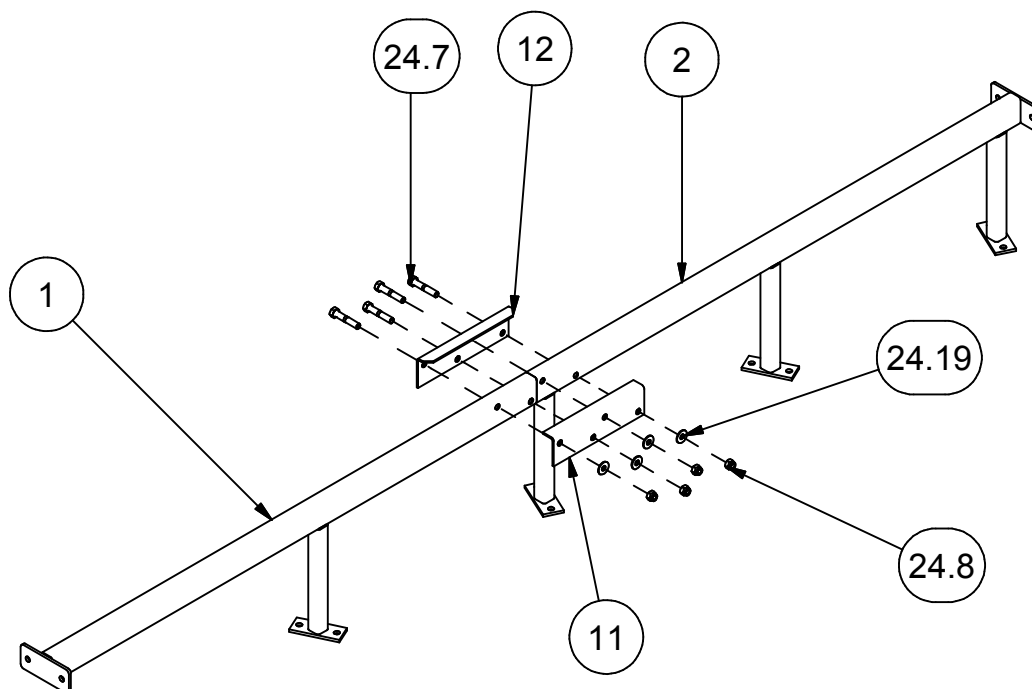

# : DAMEUSE À NEIGE 60"/SNOW GROOMER 60"

COTÉ DROITE / RIGHT SIDE

Liste des pièces / Part List	
REF	#pièce/part
5	03DN-105D
7	04TG-030
8	04TG-021
11	04PL-491
12	04PL-492
15	04PL-495
16	04PL-496
24	00AC-010
24.2	HLN5/16-18ZBG2
24.3	RHSNCB5/16-18 X - 1,75ZB
24.5	RHSNCB5/16-18 X - 1ZB
24.6	FW114USS
24.7	HB318-16X2ZBG2
24.8	HLN3/8-16ZBG2
24.15	CAP-PL-RT-1x2x10-14G
24.19	FW5116USS

2011-10-25

**Les Fabrication TJD inc.**

147, chemin des Raymond Rivière-du-Loup (Québec), G5R 5X9  
www.tjd.ca

**99DN-105**

: DAMEUSE À NEIGE 60"/SNOW GROOMER 60"

LONGERON CENTRAL / CENTER SPAR

Liste des pièces / Part List	
REF	#pièce/part
1	03ST-077
2	03ST-078
11	04PL-491
12	04PL-492
24	00AC-010
24.7	HB318-16X2ZBG2
24.8	HLN3/8-16ZBG2
24.19	FW5116USS