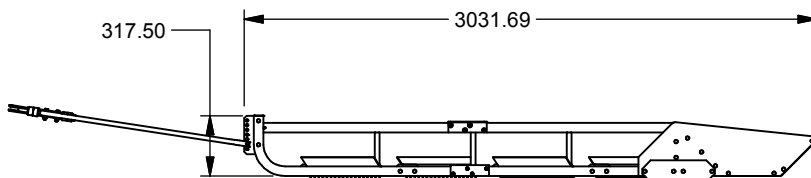

# 99DN-105 : DAMEUSE À NEIGE 60"/SNOW GROOMER 60"

QUINCAILLERIE / ACCESSORY (00AC-010 ITEM 24)		
REF	#pièce/part	QTÉ/QTY
1	RHSNCB5/16-18 X - 0,75ZB	14
2	HLN5/16-18ZBG2	68
3	RHSNCB5/16-18 X - 1,75ZB	26
5	RHSNCB5/16-18 X - 1ZB	28
6	FW114USS	68
7	HB318-16X2ZBG2	16
8	HLN3/8-16ZBG2	16
13	HLN3/4-10ZBG2	1
15	CAP-PL-RT-1x2x10-14G	2
16	02RU-001	4
17	FW314SAE	4
18	FW112SAE	2
19	HPC118x314x2-9I16	2
20	FW5116USS	16

2011-10-25

**Les Fabrication TJD inc.**

147, chemin des Raymond Rivière-du-Loup (Québec), G5R 5X9  
www.tjd.ca

**99DN-105**

: DAMEUSE À NEIGE 60"/SNOW GROOMER 60"

**COTÉ GAUCHE / LEFT SIDE****Liste des pièces / Part List**