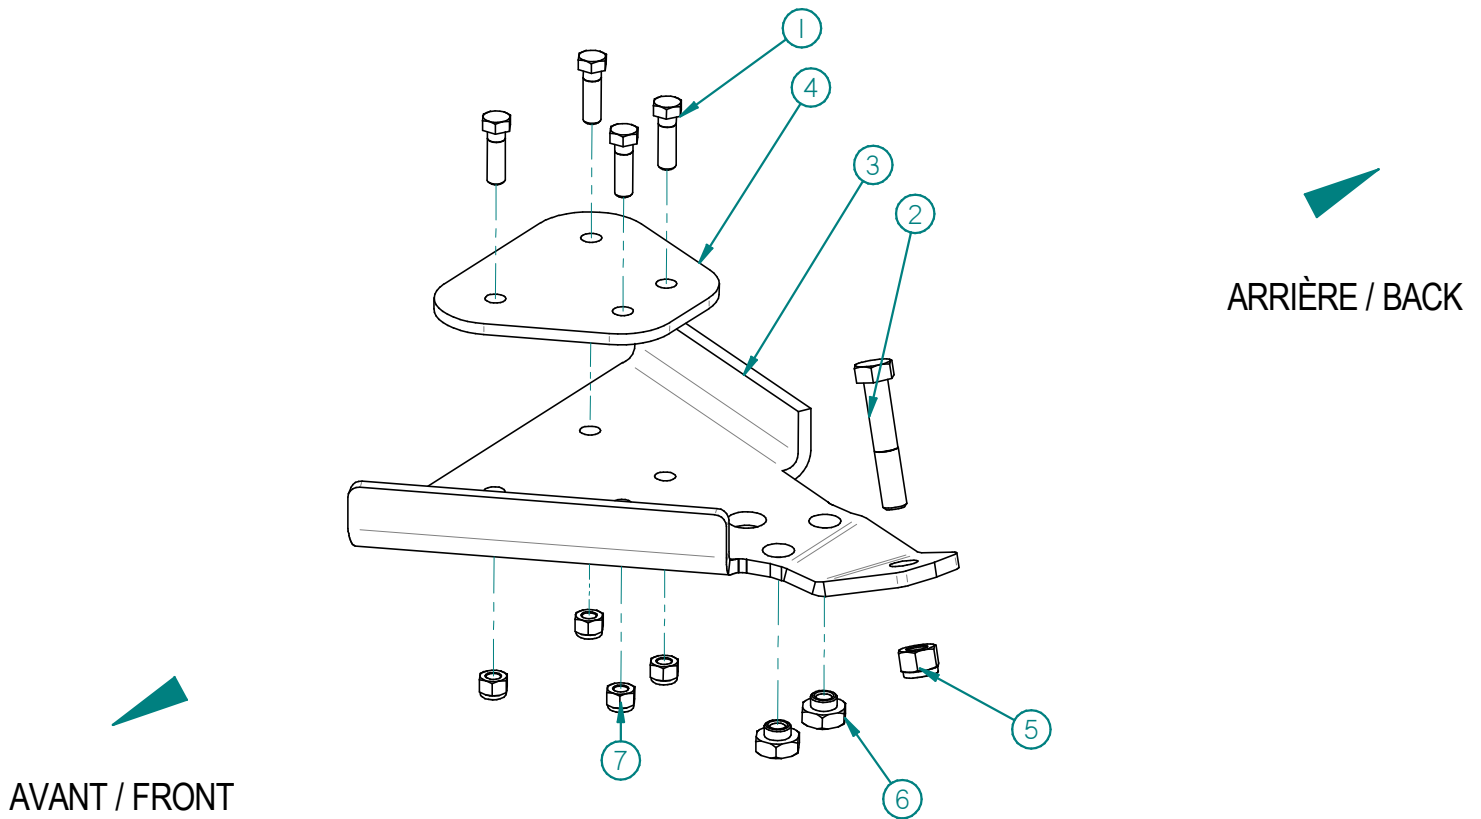

# 00PF-305G: PLAQUE DE FIXATION / Error: No reference

## Liste des pièces / Part List

RÉF	# PIECE/PART	QTÉ/QTY
1	HB318-16x1-114ZBG2	4
2	HB112-13x2-314ZBG2	1
3	04PF-305G	1
4	04SF-305	1
5	HLN112-13ZBG2	1
6	04he-001	2
7	HLN318-16ZBG2	4

2010-10-29

**LES FABRICATIONS TJD INC.**