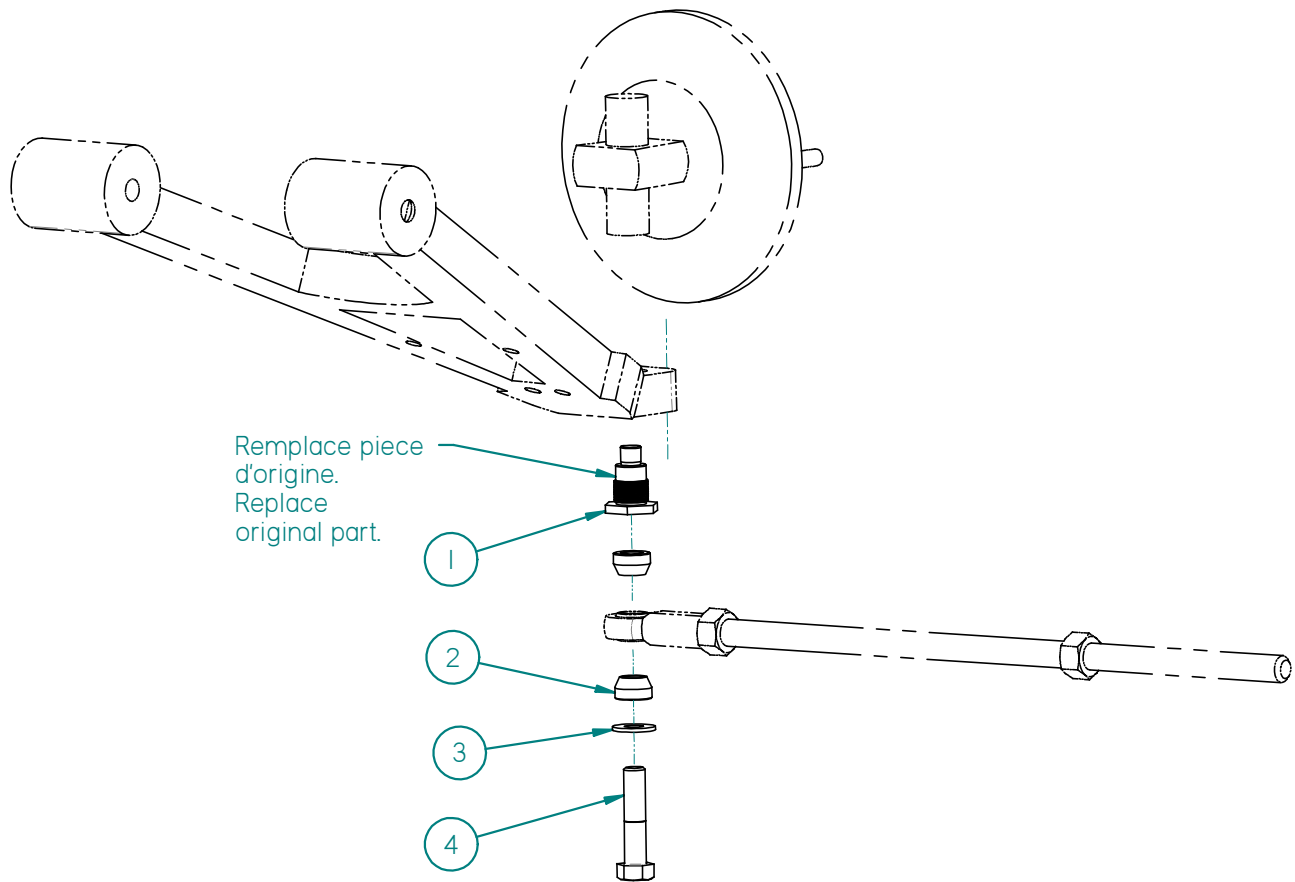

# 00PF-112: Plaque de fixation / Fixation plate

## Liste des pièces / Part List

RÉF	# PIECE/PART	QTÉ/QTY
1	04PF-112	1
2	04DO-014	2
3	FW7116USS	1
4	HB112-13NCx2-114	1

2012-04-26

**LES FABRICATIONS TJD INC.**

147, chemin des Raymond, Rivière-du-Loup (Québec) G5R 5X9  
www.tjd.ca