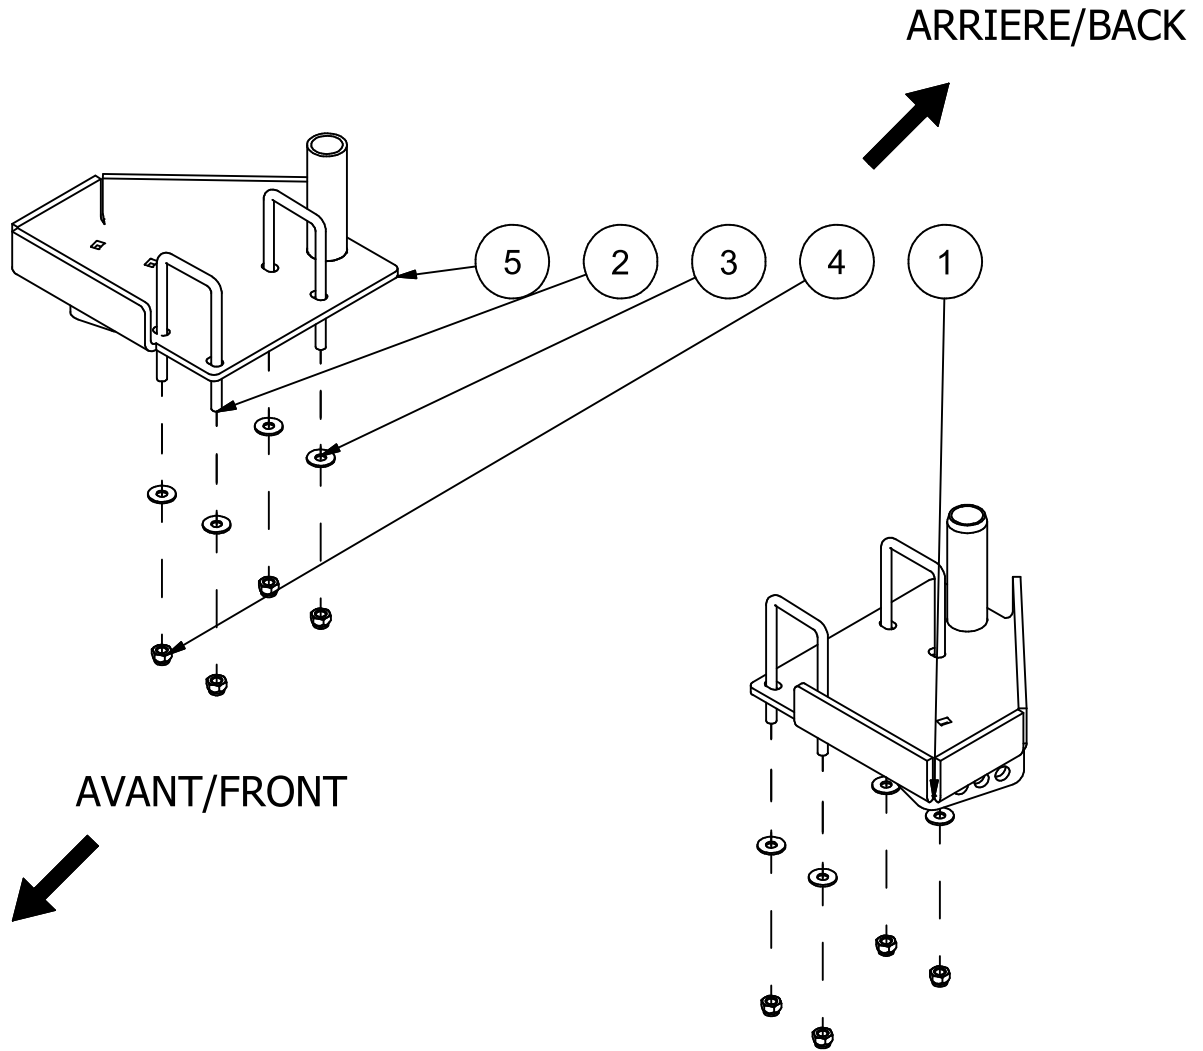

00PA-342**: PLAQUE ADAPTEUR/ADAPTER PLATE**

REF	QTÉ/QTY	#pièce/part
1	1	03PA-342G
2	4	SBUB318-16X2X5
3	8	FW5116USS
4	8	HLN3/8-16ZBG2
5	1	03PA-342D

2011-02-22

**Les Fabrication TJD inc.**147, chemin des Raymond Rivière-du-Loup (Québec), G5R 5X9
www.tjd.ca

PLAQUE D'ADAPTATION / ADAPTER PLATE

00PA-342

Positionnez la plaque sous le véhicule sans la boulonner. Il se pourrait que vous ayez à percer ou à modifier la plaque protectrice sous le véhicule et/ou à percer certains trous dans le châssis. Pour ce faire, servez-vous de la plaque comme d'un guide. Puis boulonnez la plaque en place.

Position the adapter plate underneath the vehicle without screwing it in. You may have to drill or modify the protective plate underneath the vehicle and/or drill holes in the frame as needed. To do so, use the plate as your guide or template. Then firmly screw the plate in place.