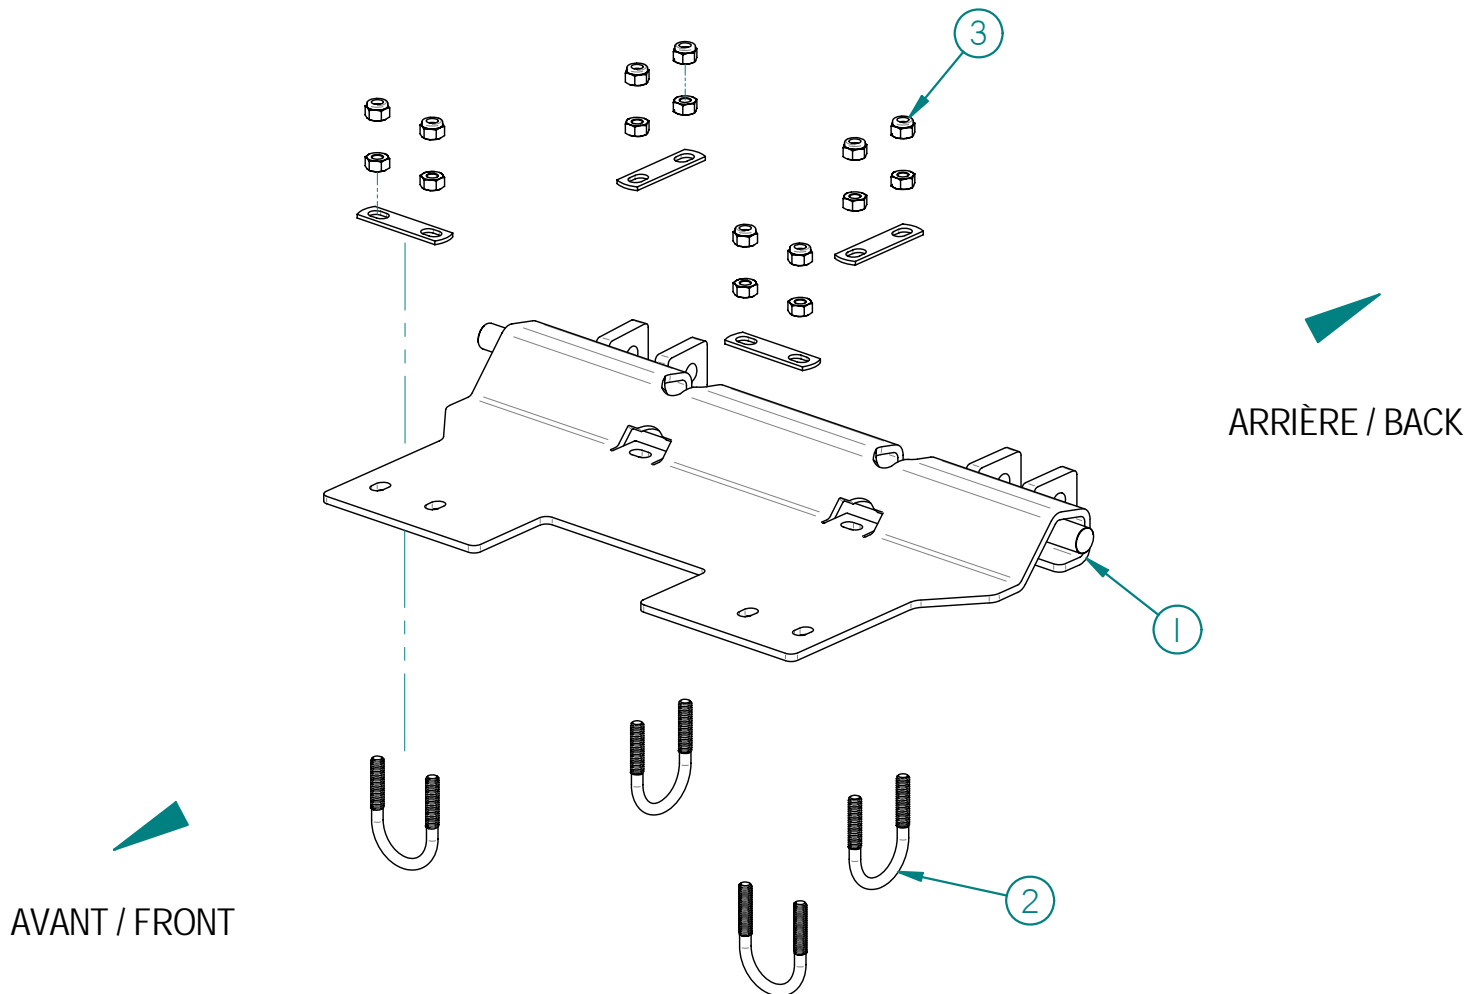

00PA-208: Plaque Adapteur / Adapter Plate

Liste des pièces / Part List

RÉF	# PIECE/PART	QTÉ/QTY
1	00PS-208	1
2	UB5116x1-318x2-114_S1	4
3	HLN-5116-18NC	8

2007-08-01