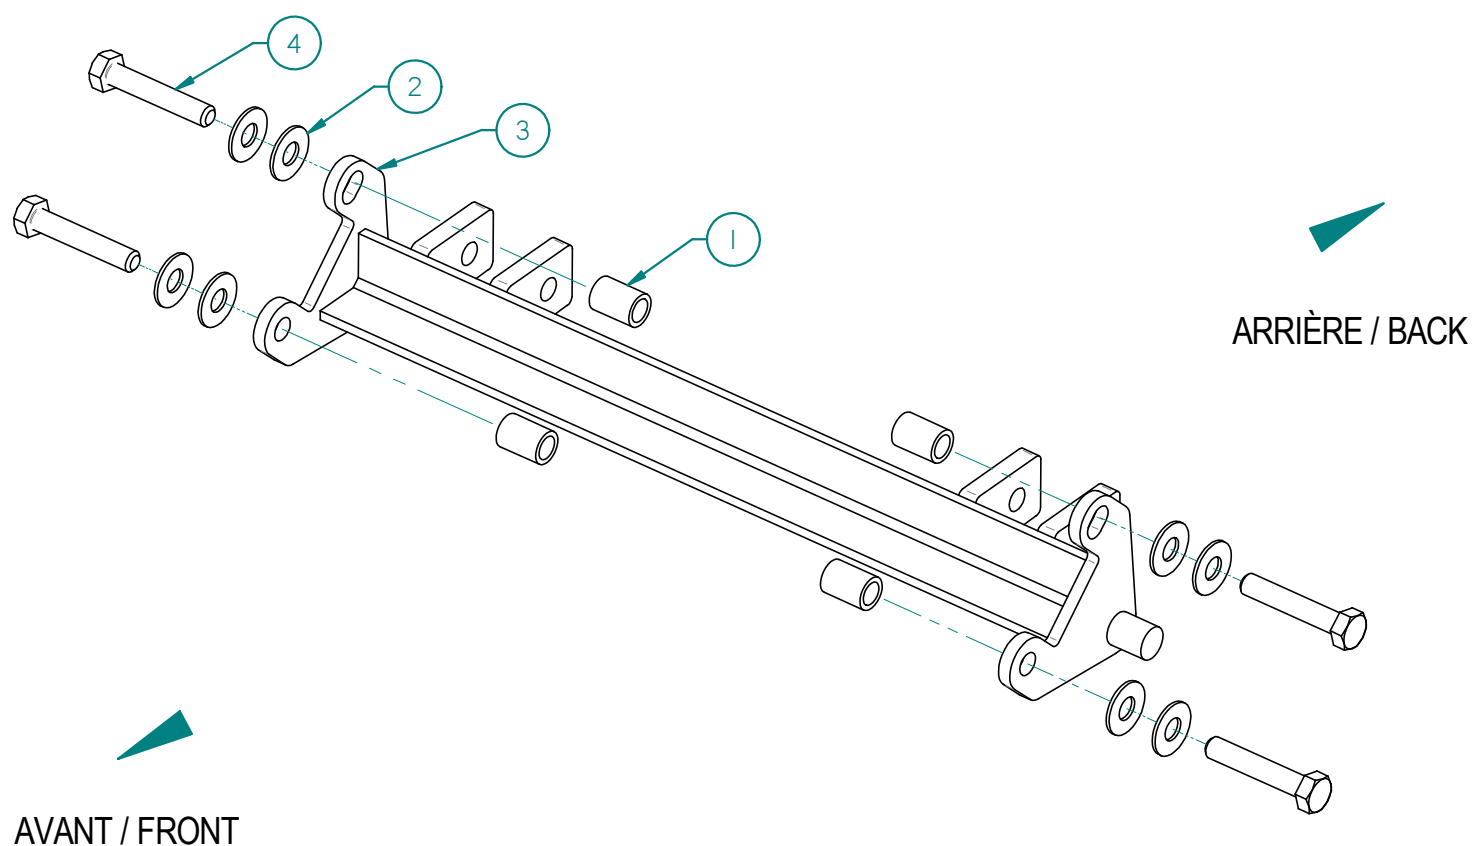

00PA-130: Plaque Adapteur / Adapter Plate

Liste des pièces / Part List

RÉF	# PIECE/PART	QTÉ/QTY
1	04DO-005	4
2	FW3I8USS	8
3	00PS-130	1
4	HBM10x1.25x55	4

07/01/2008

LES FABRICATIONS TJD INC.

147, chemin des Raymond, Rivière-du-Loup (Québec) G5R 5X9
www.tjd.ca