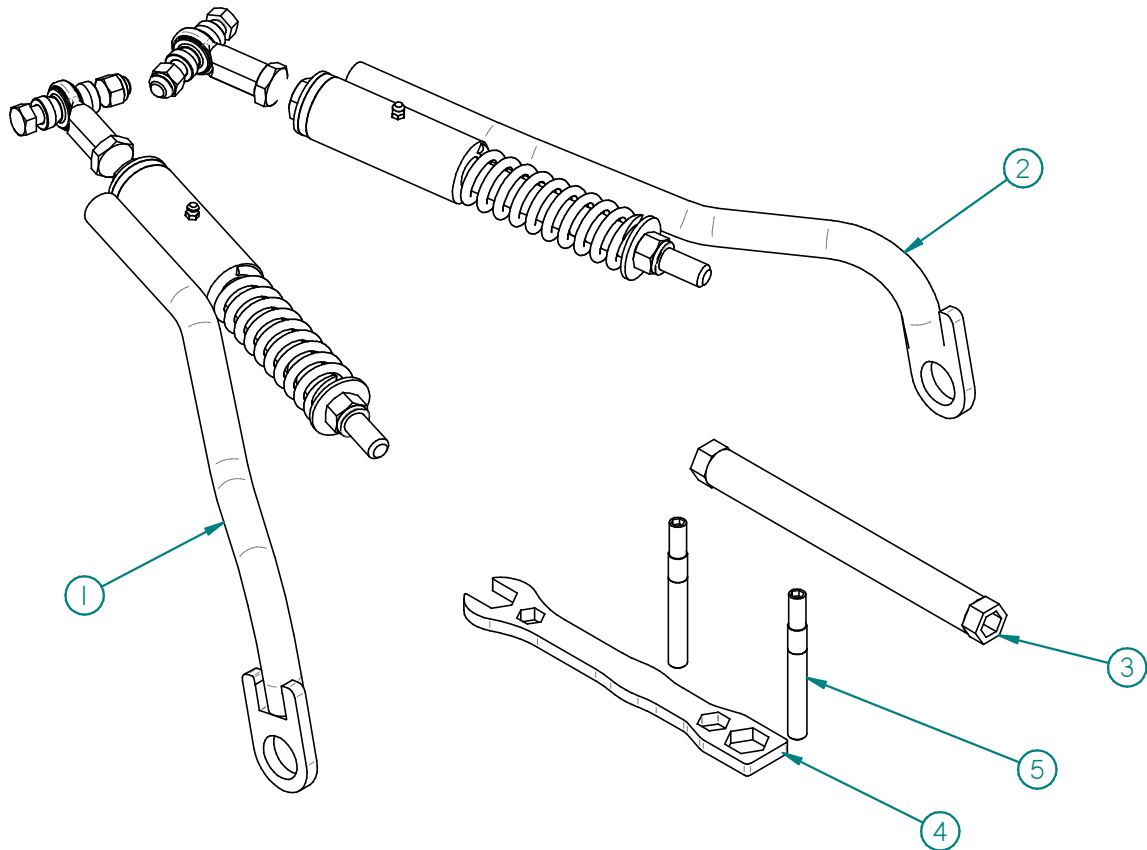

# 00AC-013: ACC. CHENILLE / ACC. TRACK

## Liste des pièces / Part List

RÉF	# pièce/part	QTÉ/QTY
1	00BS-011G	1
2	00BS-011D	1
3	03OU-001	1
4	04OU-002	1
5	04BM-003	2

2014-02-26

**LES FABRICATIONS TJD INC.**

147, chemin des Raymond, Rivière-du-Loup (Québec) G5R 5X9  
www.tjd.ca