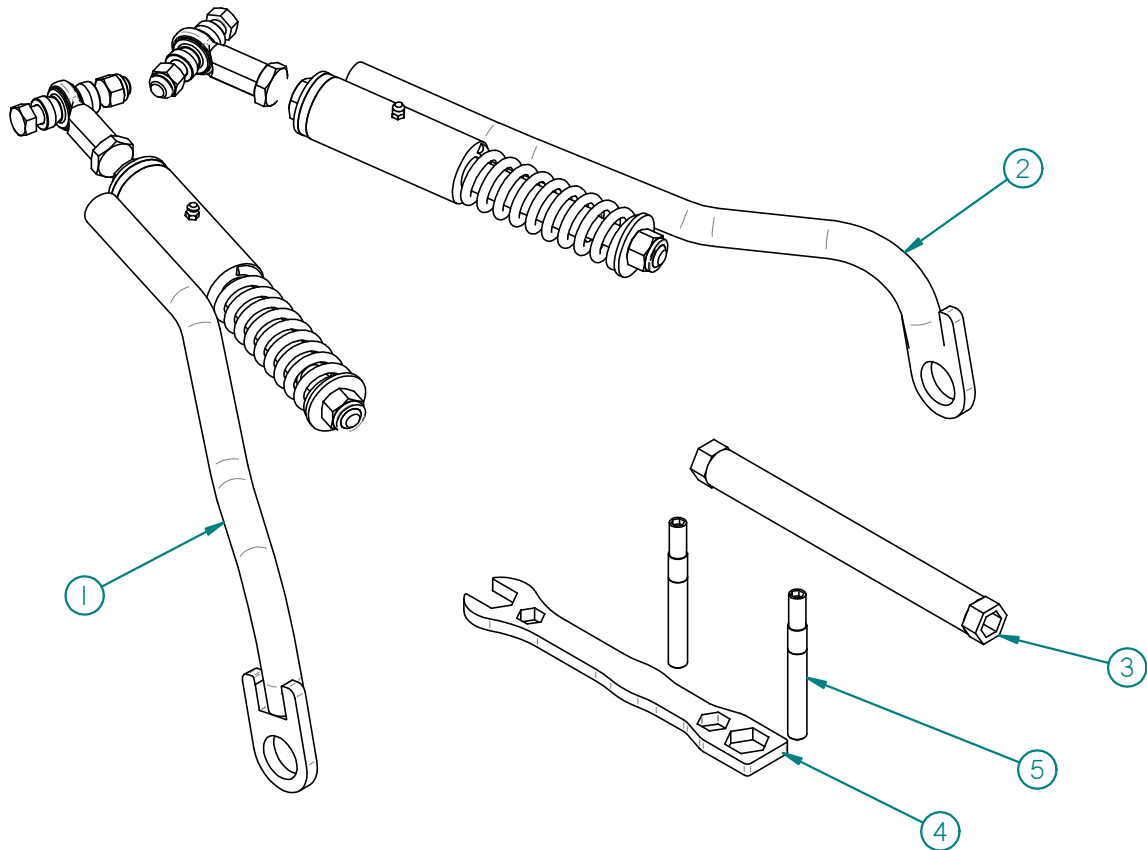

00AC-012: ACC. CHENILLE 98" / ACC. TRACK 98"

Liste des pièces / Part List

RÉF	# pièce/part	QTÉ/QTY
1	00BS-010G	1
2	00BS-010D	1
3	03OU-001	1
4	04OU-002	1
5	04BM-003	2

2012-06-05

LES FABRICATIONS TJD INC.

147, chemin des Raymond, Rivière-du-Loup (Québec) G5R 5X9
www.tjd.ca