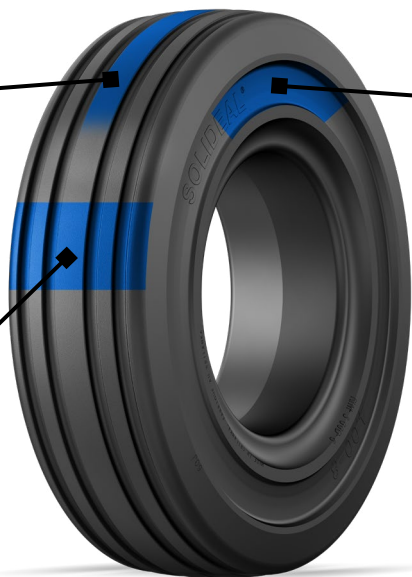

НАЗЕМНОЕ ВСПОМОГАТЕЛЬНОЕ ОБОРУДОВАНИЕ

SOLIDEAL RIB

ОТ CAMSO

Эти данные относятся к эластичной технологии.
Также доступна версия для промышленной пневматики.

РАЗМЕР ШИНЫ	РАЗМЕР ОБОДА ⁽¹⁾	ОСНОВАНИЕ ШИНЫ	
		ОБЫЧНОЕ	С ЗАМКОМ
140/55-6	4.50E-6	■	
4.00-8	2.50C-8	■	
4.00-8	3.00D-8	■	
4.00-8	3.75-8	■	
5.00-8	3.75-8	■	
15x4 1/2-8 (125/75-8)	3.00D-8	■	■
140/55-9	4.00E-9		■
16x5-9	3.50D-9	■	
6.00-9	4.00E-9	■	
180/60-10	5.00F-10		■
200/50-10	6.50F-10		■

КРУГОВЫЕ РЕБРА

- Обеспечивается лучшее прохождение поворотов и низкая вибрация
- Предотвращает боковой снос и стаскивание

РЕЗИНОВАЯ СМЕСЬ С НИЗКИМ СОПРОТИВЛЕНИЕМ КАЧЕНИЮ

- оптимизирует срок службы аккумулятора и расход топлива

ВЫСОКОЭФФЕКТИВНЫЙ СОСТАВ РЕЗИНОВОЙ СМЕСИ ПРОТЕКТОРА

- Улучшаются эксплуатационные характеристики шин и увеличивается срок их службы

**ТАКЖЕ ДОСТУПНЫ
В НЕМАРКОМ ИСПОЛНЕНИИ**

Примечания

(1) Проверьте размеры обода, обращая особое внимание на его ширину: она должна соответствовать маркировке шины. Кроме этого, у производителя следует уточнить максимальную нагрузку на колесо, поскольку при определении максимальной нагрузки на колесо в сборе с шиной используется наименьшее из значений данного параметра для колеса или шины.

Некоторые из этих видов продукции могут не продаваться в вашем регионе.

Чтобы узнать о наличии шин в вашем регионе, обращайтесь к местным торговым представителям.

camso.co

2407_MH_ProductSheet_RIB_RES_A4_RU_V1 - PRINTED IN CANADA