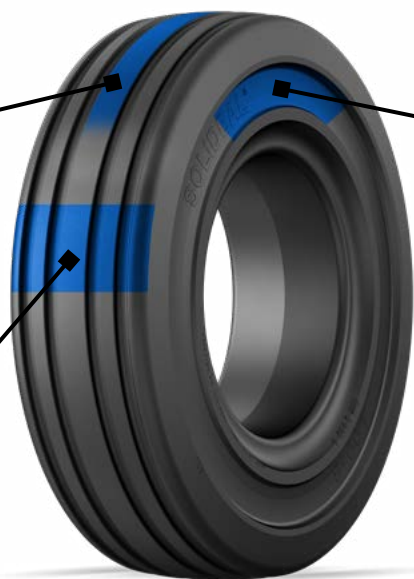

## NAJLEPSZA OPONA PEŁNA DO WÓZKÓW BAGAŻOWYCH

Zaprojektowana specjalnie, by zapewnić niskie wibracje i wysoką zdolność pokonywania zakrętów. Opona Solideal RIB radzi sobie z wyzwaniami naziemnymi, takimi jak nieregularne zużycie rzeźby bieżnika, a także gwarantuje niskie wibracje i optymalne sterowanie wózkami widłowymi. Zapewnia również bardzo niski opór toczenia, co przekłada się na najwyższą efektywność energetyczną i wydłużenie żywotności opon.

## WYDAJNOŚĆ

OSZCZĘDNOŚĆ ENERGII

ŻYWOTNOŚĆ OPONY

KOMFORT

Dane te odnoszą się do wersji z miękkimi opony superelastyczne (pełne). Oferujemy również przemysłowe opony pneumatyczne.

ROZMIAR OPONY	ROZMIAR FELGI <sup>(1)</sup>	STOPKA	
		NORMALNA	QUICK
140/55-6	4.50E-6	■	
4.00-8	2.50C-8	■	
4.00-8	3.00D-8	■	
4.00-8	3.75-8	■	
5.00-8	3.75-8	■	
15x4 1/2-8 (125/75-8)	3.00D-8	■	■
140/55-9	4.00E-9		■
16x5-9	3.50D-9	■	
6.00-9	4.00E-9	■	
180/60-10	5.00F-10		■
200/50-10	6.50F-10		■

#### OBWODOWE ROWKOWE NACIĘCIA (BIEŻNIK TYPU RIB)

- Gwarantuje wysoką zdolność pokonywania zakrętów i niskie wibracje
- Zapobiega nieregularnemu zużyciu rzeźby bieżnika

#### MIESZANKA GUMOWA O NISKIM OPORZE TOCZENIA

- Optymalizuje żywotność baterii trakcyjnej i zużycie paliwa