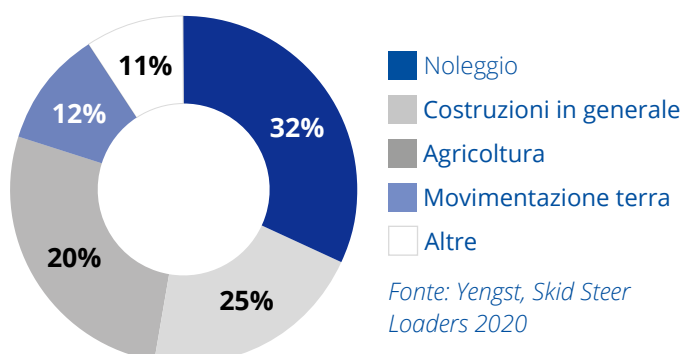

VOCAZIONE PRINCIPALE