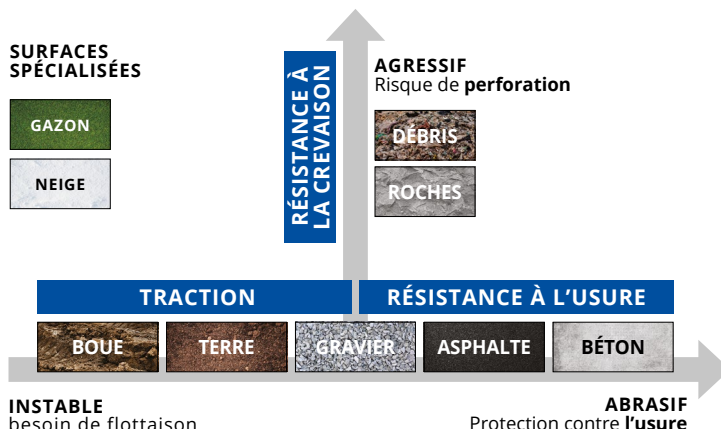

TYPES DE SURFACES