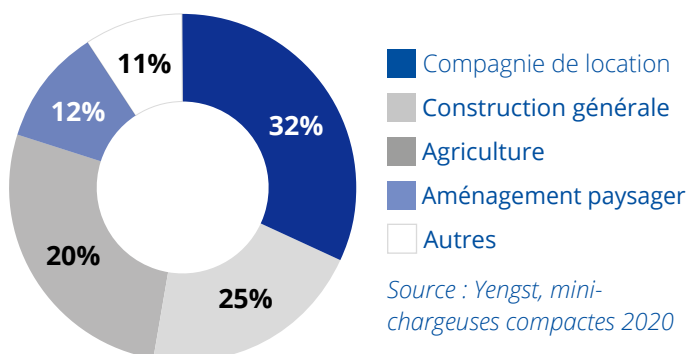

PRINCIPAUX FABRICANTS

PRINCIPALES DIMENSIONS DE PNEUS

DIAGONAL	RADIAL	PLEIN	SANS AIR
10-16.5	260/70R16.5	31x10-20	10N16.5
12-16.5	300/70R16.5	33x12-20	12N16.5
14-17.5	360/70R17.5	36x14-20	
27X8.50-15	27X8.50R15	27X8.50-16	

Réduction de dimension : 27 X 10.5 à 15
Flottaison : 31.5 X 13 à 16.5, 33 X 15.5 à 16.5

D'autres dimensions sont offertes.
Elles peuvent varier selon la technologie, le système de mesure et la région.

VOCATIONS PRINCIPALES