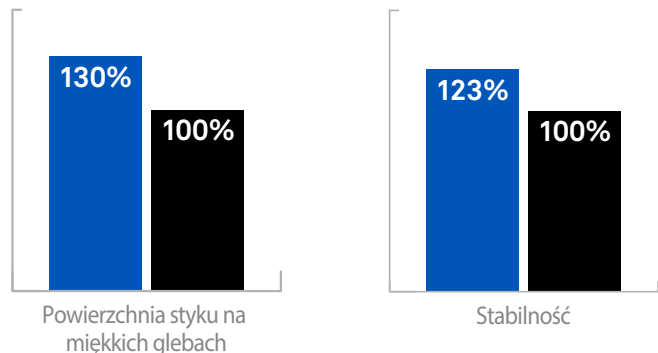

camso.co

WYDAJNOŚĆ

ŻYWOTNOŚĆ

ODPORNOŚĆ NA PRZEBICIA

TRAKCJA

CAMSO WEX 732

OCHRONA PRZED UDERZENIEM DZIĘKI DODATKOWEJ OSŁONIE PRZESTRZENI MIĘDZYBIEŻNIKOWYCH

- Chroni opony przed przebiciami, aby zminimalizować liczbę tego typu uszkodzeń

OPONA O OBNIŻONYM PROFILU

- Maksymalizuje przyczepność i flotację

ROZMIAR OPONY	ROZMIAR OBRĘCZY Zalecane (dopuszczalne)	WYMIARY RZECZYWISTE OPONY						INDEX NOŚNOŚCI	SYMBOL PRĘDKOŚCI	ZASTOSOWANIE	CIŚNIENIE POMPOWANIA [bar] [PSI]	MAKSYMALNA NOŚNOŚĆ OPONY [kg] [lb]						
		SREDNICA SZEW [mm] [in]	SZEROKOŚĆ ZEWN. [mm] [in]	ORYG. GŁĘB. BIEŻ. [mm] [32"]	PROMIEN STACYJNY POD OBCIĄŻENIEM [mm] [in]	OBWÓD TOCZENIA [mm] [in]	Statyczne					5 km/h 3 mph	10 km/h 6 mph	15 km/h 9 mph	25 km/h 16 mph	40 km/h 25 mph	50 km/h 31 mph	
500/45-20 IND	16 (16.00DC)	983	462	29	458	2989	158	A8	CYKLICZNA	6.00	9775	7100*	6375**	5695	4720	4250	3870	
		38.7	18.2	37	18.0	117.7					87	21550	15655*	14055**	12555	10405	9370	8530
500/45-20 IND	16 (16.00DC)	983	462	29	458	2989	158	A8	STAŁA	6.00	9775	6165	5315	4805	4505	4250	3870	
		38.7	18.2	37	18.0	117.7					87	21550	13590	11720	10595	9930	9370	8530

Wszystkie wyżej wymienione opony są bezdętkowe

* Cykliczne: Odległość w jedną stronę do 150 m (500 stóp)

** Cykliczne: Odległość w jedną stronę do 600 m (2000 stóp)

PORÓWNANIE WYDAJNOŚCI

- CAMSO WEX 732
- TYPOWY ZESTAW BLIŹNIACZY 8.25-20
- CAMSO WEX 732
- KONKURENCJA

Camso 500 / 45-20 WEX 732 to opona montowana w układzie pojedynczym zaprojektowana jako alternatywa dla bliźniaczych zestawów opon o rozmiarze 8.25-20, zapewniająca o 30% większą flotację (utrzymywanie na powierzchni).