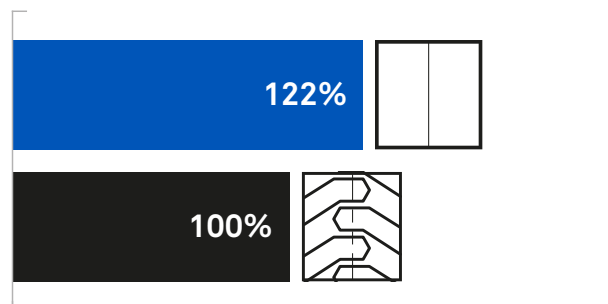

RÉSISTANCE À L'USURE DE LA BANDE DE ROULEMENT EN LITRES

■ CAMSO SKS 796S ■ PNEU PLEIN DE TYPE R4

Offre une déflexion verticale améliorée pour une **qualité de conduite** et un **confort supérieur**.

Le pneu Camso SKS 796S offre une **durabilité** et une **durée de vie de la bande de roulement maximales** pour des utilisations sur des surfaces extrêmement dures.

REVENDEUR AGRÉÉ :

camso.co

AUPARAVANT CAMOPLAST SOLIDEAL