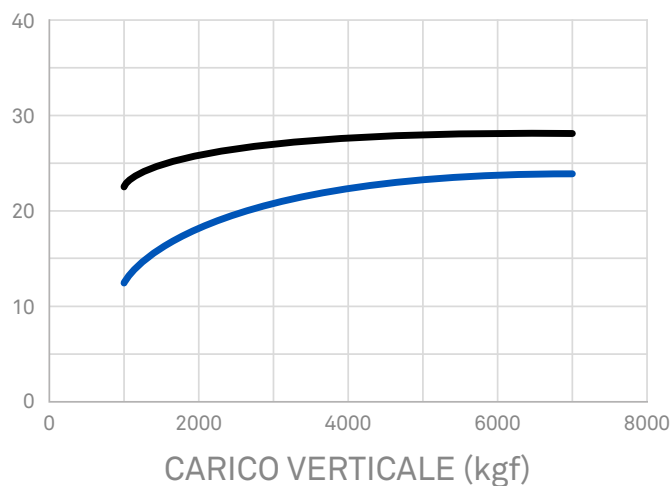

camso.co

PERFORMANCE

DURATA PNEUMATICO

RESISTENZA ALLE FORATURE

TRAZIONE

CAMSO SKS 782S

STRUTTURA COMPLETAMENTE ROBUSTA

- Assicura lunga durata e un uso senza forature

DISEGNO DEL BATTISTRADA A GRADINI «HAULER»

- Eccellente capacità di autopulizia per una trazione migliore nel fuoristrada

RUOTA RIUTILIZZABILE

- Minore costo orario e installazione più rapida

DIMENSIONE PNEUMATICO	DIMENSIONE CERCHIO	DIMENSIONE EFFETTIVA DEL PNEUMATICO			TALLONE		CAPACITÀ DI CARICO [kg] [lb]						
							Carrelli elevatori controbilanciati				Altri veicoli		
		D.E. [mm] [in]	L.S. [mm] [in]	P.B. [mm] [32nd]	Ruota di carico		Ruota sterzante		6 km/h 4 mph	10 km/h 6 mph	25 km/h 16 mph	0 km/h 0 mph	
					15 km/h 9 mph	25 km/h 16 mph	25 km/h 16 mph	6 km/h 4 mph					10 km/h 6 mph
31x10-20 (10-16.5)	7.50	781	237	33	-	■	-	4030	3100	4030	3660	3100	4680
		30.7	9.3	42	-	■	-	8885	6835	8900	8100	6850	10350
33x12-20 (12-16.5)	7.50	831	287	40	-	■	-	5200	4000	5200	4720	4000	6040
		32.7	11.3	50	-	■	-	11465	8820	11500	10400	8850	13350
36x14-20 (14-17.5)	7.50	910	320	43	-	■	-	6175	4750	6175	5605	4750	7175
		35.8	12.6	54	-	■	-	13650	10500	13650	12350	10500	15850

33x12-20 7.50 SKS 782S

Il Camso SKS 782S è un pneumatico pieno a dimensione intera per mini pale caricatori compatte che mantiene le dimensioni originali e migliora la stabilità.

- LUNGHEZZA IMPRONTA (cm)
- LARGHEZZA IMPRONTA (cm)