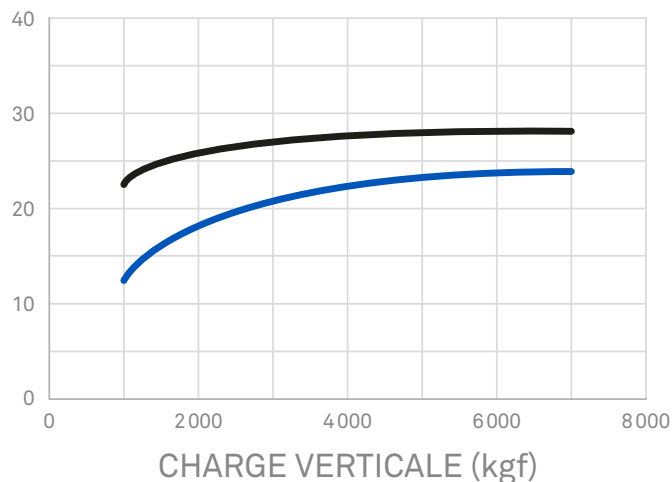

33x12-20 7.50 SKS 782S

Le pneu Camso SKS 782S est un pneu plein pleine grandeur pour les mini-chargeuses compactes qui conserve les dimensions de l'équipement d'origine et améliore la stabilité.

■ LONGUEUR DU CONTACT (cm) ■ LARGEUR DU CONTACT (cm)

REVENDEUR AGRÉÉ :

camso.co

AUPARAVANT CAMOPLAST SOLIDEAL