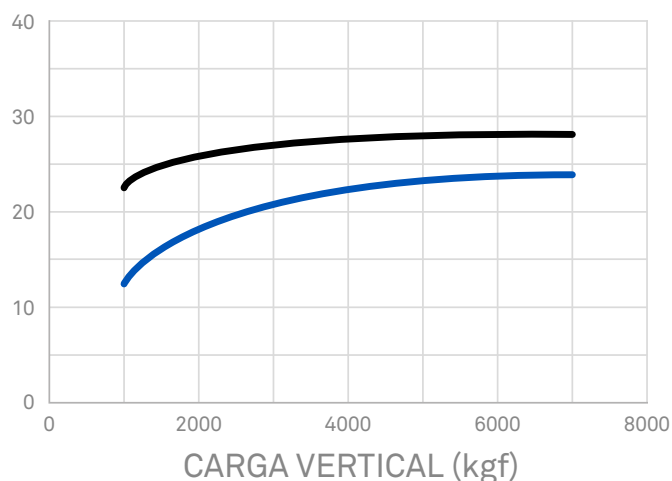

33x12-20 7.50 SKS 782S

Camso SKS 782S es una llanta sólida de gran tamaño para minicargadores, que mantiene las dimensiones originales del equipo y **mejora la estabilidad.**

■ LONGITUD DE CONTACTO (cm) ■ ANCHO DE CONTACTO (cm)

DISTRIBUIDOR AUTORIZADO:

camso.co

ANTIGUAMENTE CONOCIDA COMO CAMOPLAST SOLIDEAL