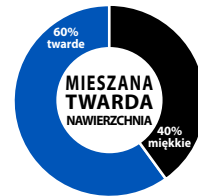

NIEKIERUNKOWY WZÓR BIEŻNIKA

§ Optymalizacja wszechstronności i wytrzymałości na mieszanych i twardych nawierzchniach

DUŻE ZAZĘBIAJĄCE SIĘ KOSTKI ŚRODKOWE BIEŻNIKA

§ Większa stabilność boczna i komfort jazdy