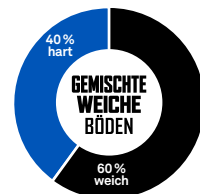

TRAKTION

CAMSO WEX 732

SCHUTZ DES PROFILNEGATIVS

- Schützt vor Durchstichen und minimiert so Reifenpannen

SELBSTREINIGENDES ABGESTUFTES PROFIL

- Maximiert die Selbstreinigung und verbessert so die Traktion im Gelände