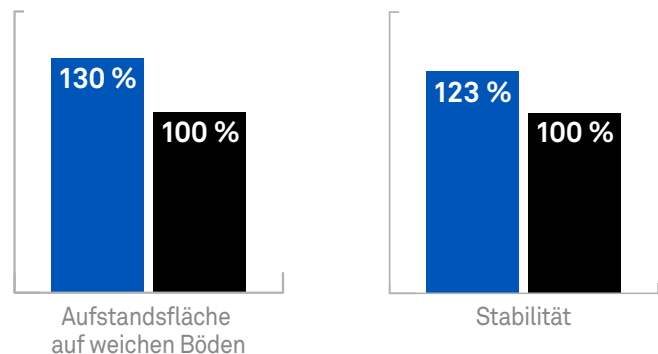

TRAKTION

CAMSO WEX 732

SCHUTZ DES PROFILNEGATIVS

- Schützt vor Durchstichen und minimiert so Reifenpannen

SELBSTREINIGENDES ABGESTUFTES PROFIL

- Maximiert die Selbstreinigung und verbessert so die Traktion im Gelände

REIFENGRÖSSE	FELGENGRÖSSE Empfohlen (zugelassen)	REIFENABMESSUNGEN					LASTINDEX	GESCHWINDIGKEITSKLASSE	ANWENDUNG	FÜLLDRUCK [bar] [PSI]	MAX. TRAGFÄHIGKEIT [kg] [lb]						
		Durchm. [mm] [Zoll]	Breite [mm] [Zoll]	Profiltiefe [mm] [32 ^{ster} Zoll]	SLR [mm] [Zoll]	RC [mm] [Zoll]					Stillstand	5 km/h 3 mph	10 km/h 6 mph	15 km/h 9 mph	25 km/h 16 mph	40 km/h 25 mph	50 km/h 31 mph
500/45-20 IND	16 (16.00DC)	983	462	29	458	2989	158	A8	PERIODISCH	6,00	9775	7100*	6375**	5695	4720	4250	3870
		38,7	18,2	37	18,0	117,7				87	21550	15655*	14055**	12555	10405	9370	8530
500/45-20 IND	16 (16.00DC)	983	462	29	458	2989	158	A8	DAUERBE- TRIEB	6,00	9775	6165	5315	4805	4505	4250	3870
		38,7	18,2	37	18,0	117,7				87	21550	13590	11720	10595	9930	9370	8530

Alle aufgeführten Reifen sind schlauchlos

* Periodisch: Einfache Wegstrecke bis zu 150m (500 Fuß)

** Periodisch: Einfache Wegstrecke bis zu 600m (2000 Fuß)

LEISTUNGSVERGLEICH

- CAMSO WEX 732
- TYPISCHE 8,25-20 ZWILLINGSBEREIFUNG
- CAMSO WEX 732
- WETTBEWERBER

Der Camso 500/45-20 WEX 732 bietet eine Einzelbereifung als Alternative zur 8,25-20 Doppelbereifung und **sorgt für 30 % mehr Auftrieb.**

Der WEX 732 bietet **23 % mehr Stabilität** im Vergleich zu auf dem Markt vertretenen 500/45-20-Modellen von Wettbewerbern.