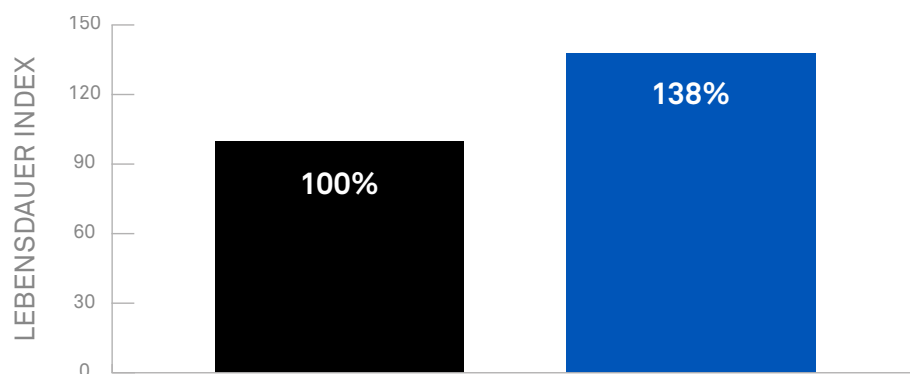

PROFILLEBENSDAUER IM VERGLEICH

- CAMSO SKS 732
- PREMIUM-R4-REIFEN

Interne Tests unter kontrollierten Bedingungen haben erwiesen, dass der Camso SKS 732 im Vergleich zu einem Premium-R4-Reifen eine **erheblich längere Profillebensdauer** hat.

AUTORISIERTER VERTRIEBSPARTNER:

camso.co

VORMALS CAMOPLAST SOLIDEAL