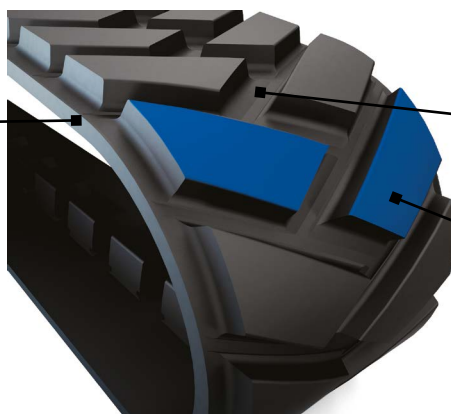

CAMSO HXD CHEVRON

KETTEN FÜR
STRASSENFERTIGER

HALTBARKEIT KOMBINIERT MIT TRAKTION

Mit ihrem Fischgräten-Profil ist die HXD Chevron für Straßenfertiger auf beste Haltbarkeit und Traktion auf weichen Böden ausgelegt.

camso.co

LEISTUNG

PROFILLEBENSDAUER

AUSFALLSICHERHEIT

TRAKTION

CAMSO HXD CHEVRON

EINZELAUSHÄRTUNG MIT GUMMIMISCHUNG DER NÄCHSTEN GENERATION

- Fördert gleichmäßigen Profilverschleiß und sorgt so für eine lange, berechenbare Profillebensdauer

OPTIMIERTE, MEHRLAGIGE INNENKONSTRUKTION

- Verbessert die Gewichtsverteilung und erhöht die Seitensteifigkeit

FISCHGRÄTEN-PROFIL

- Sorgt für hohe Traktion auf weichen Böden

BREITE		LÄNGE		PROFILE	KARKASSENSTÄRKE		PROFILTIEFE		GESAMTDICKE	
Zoll	mm	Zoll	mm		Zoll	mm	Zoll	mm	Zoll	mm
16	406	272,5	6921	Chevron	0,9	23,5	1,5	38	2,4	61,5
15,75	400	317	8049	Chevron	0,9	23,5	1,5	38	2,4	61,5
18	457	317	8049	Chevron	0,9	23,5	1,5	38	2,4	61,5