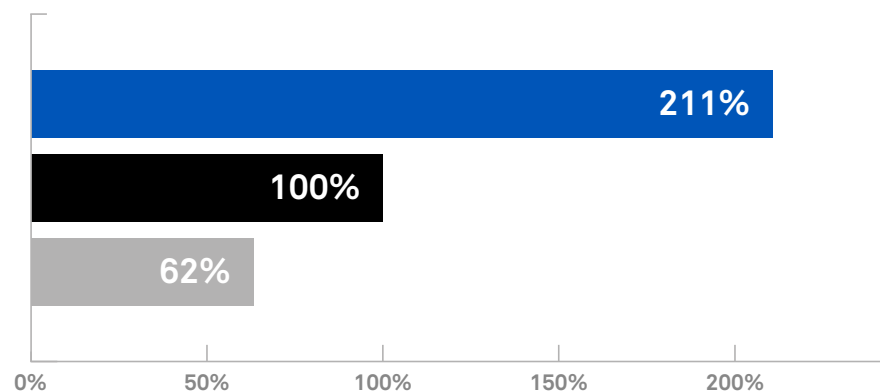

COSTADO REFORZADO

- Mayor resistencia a los impactos laterales

DISEÑO DE BANDA DE RODAMIENTO MULTIPROPÓSITO

- Óptima tracción y maniobrabilidad en superficies duras y mixtas

MEDIDA	PR	MEDIDA DEL RIN		DIMENSIONES			ÍNDICE DE CARGA	SÍMBOLO DE VELOCIDAD	CÓDIGO TRA	PRESIÓN DE INFLADO [bar] [PSI]	CAPACIDAD DE CARGA [kg] [lb]		
		Recomendada	Alternativa	Diámetro exterior [mm] [pulg.]	Ancho de sección [mm] [pulg.]	Profund. banda rodam. orig. [mm] [32. AVG]					Estática	8 km/h 5 mph	16 km/h 10 mph
10-16.5	10	8.25	-	786	275	31.0	134	A2	L-4	5.25	3380	2140	1690
				30.9	10.8	39				75	7450	4700	3750
12-16.5	12	9.75	-	831	321	35.0	145	A2	L-4	5.60	4550	2880	2280
				32.7	12.6	44				80	10050	6350	5050
14-17.5	14	10.50	-	932	352	45.0	155	A2	L-4	5.60	6120	3875	3060
				36.7	13.9	57				80	13500	8550	6750
31x15.5-15	8	13.00	13LB	777	384	24.0	126	A2	L-4	3.10	2670	1690	1340
				30.6	15.1	30				44	5900	3750	2950
33x15.5-16.5	14	12.00	-	836	380	35.0	148	A2	L-4	4.90	4980	3150	2490
				32.9	15.0	44				70	11000	6950	5500

GRÁFICO DE DESEMPEÑO: DESGASTE DE LA BANDA DE RODAMIENTO

■ CAMSO HAULER SKZ

■ NEUMÁTICO R4 DE PRIMERA CALIDAD

■ NEUMÁTICO R4 DE CATEGORÍA BÁSICA

El diseño exclusivo de la banda de rodamiento no direccional y la gran profundidad de la banda de rodamiento del neumático Camso Hauler SKZ ofrecen **una durabilidad excepcional** en comparación con los neumáticos estándar.