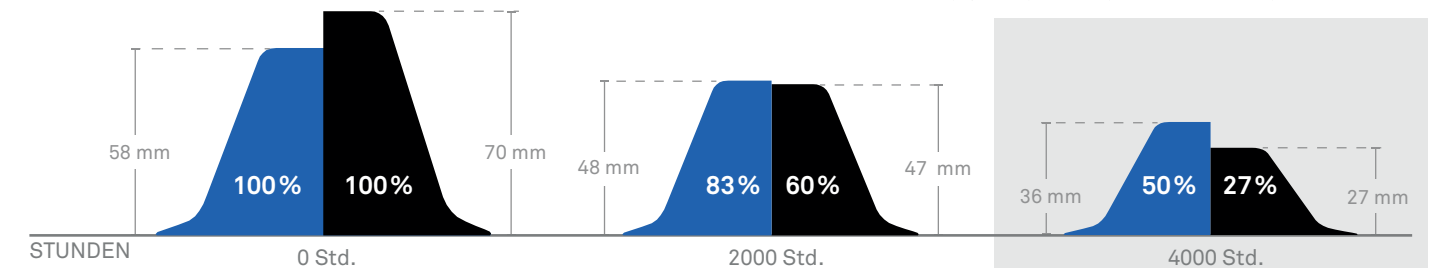

## CAMSO- RAUPENBÄNDER: PROFILLEBENSDAUER IM VERGLEICH

### CAMSO AG 6500

NUTZBARE PROFILTIEFE (%)

**Bietet längere  
Profillebensdauer**

### CAMSO AG 2500

NUTZBARE PROFILTIEFE (%)

**Bietet längere  
Profillebensdauer**

■ Camso ■ Wettbewerber

**DIE BESSEREN VERSCHLEISSEIGENSCHAFTEN DES PROFILS VON CAMSO-RAUPENBÄNDERN TRAGEN ZU EINER SENKUNG DER BETRIEBSKOSTEN PRO STUNDE UM MINDESTENS 15 % BEI.**