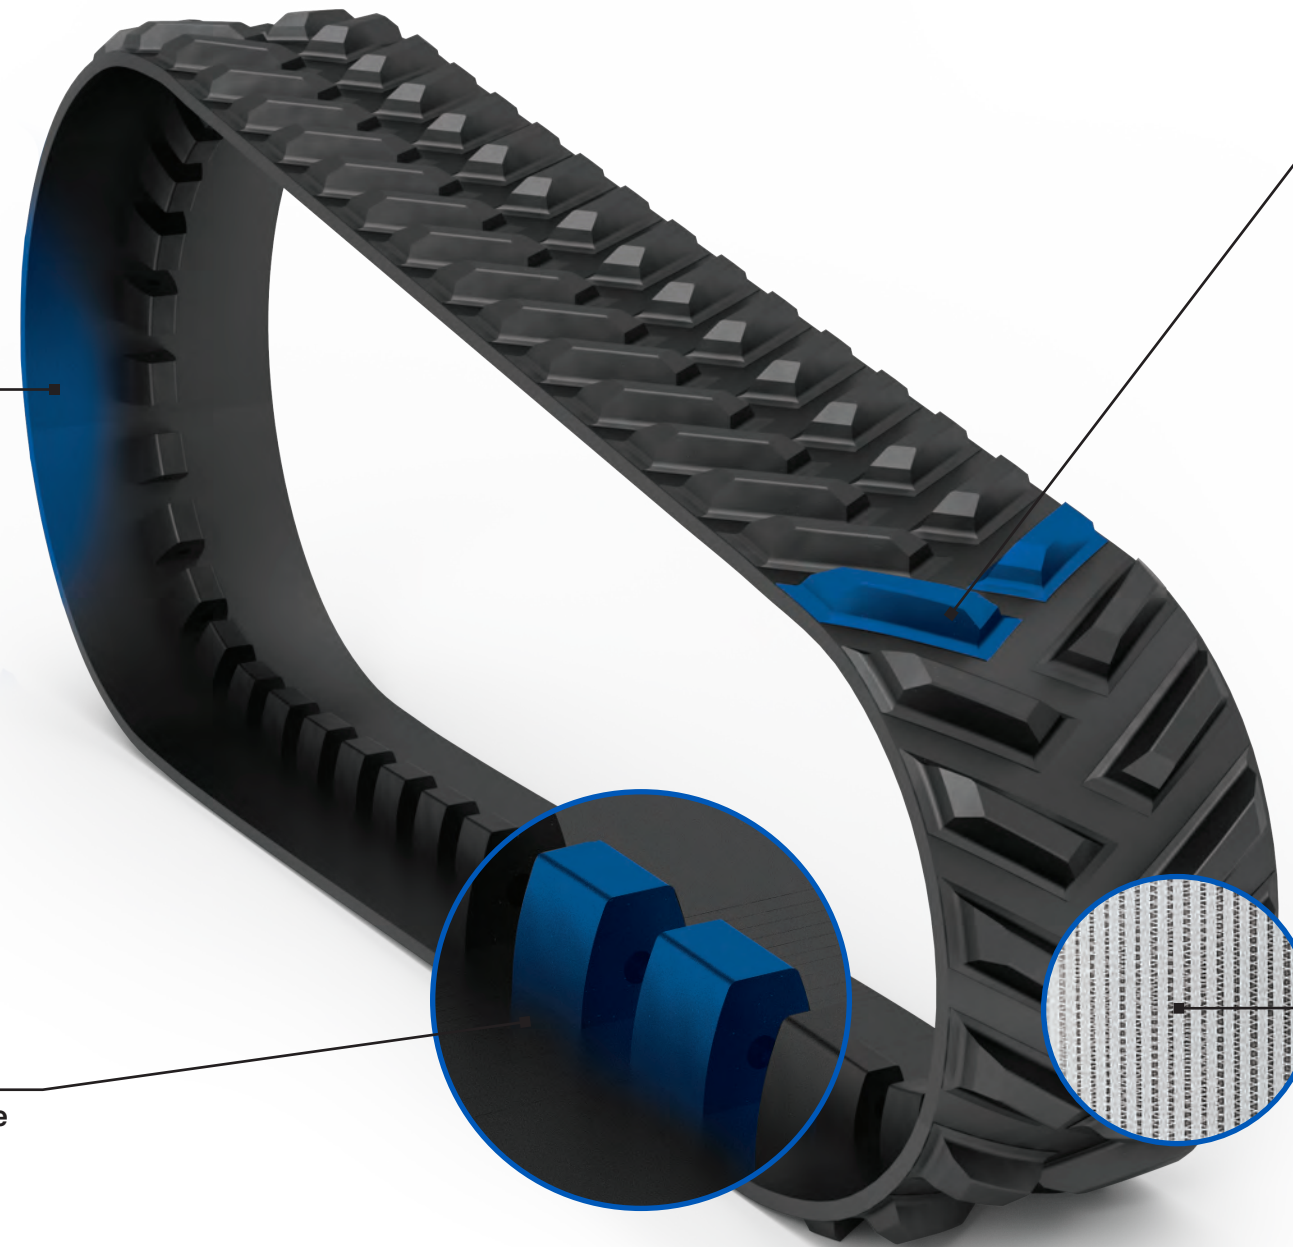

CAMSO AG 2500 KRAFTSCHLÜSSIGER ANTRIEB

Wettbewerbsfähige Leistung für weniger Geld

Die nächste Generation von Raupenbändern für allgemeine Anwendungen in der Landwirtschaft. Im Vergleich zu Konkurrenzprodukten bieten die Raupenbänder der Serie Camso AG 2500 die gleiche Leistung zu einem günstigeren Preis. Raupenbänder dieser Serie werden nach den gleichen Verfahren, Standards und Qualitätsgesichtspunkten hergestellt, die Sie von Camso-Produkten erwarten.

LEISTUNG
HALTBARKEIT

TRAKTION

FLOTATION

Hochwertige Gummimischungen

Für maximale Leistung und Haltbarkeit

- Speziell entwickelte Gummimischungen für Laufflächen, Karkassen und Führungstollen

Optimierte Führungstollengeometrie

Bietet eine optimale Führungsfläche

- Entspricht den Spezifikationen des Erstausrüsters

Vielseitige Profilstollen

Für optimale Traktion und perfektes Fahrverhalten

- 25% längere Lebensdauer als die Konkurrenz

Extrem langlebige Karkasse

Keine Materialverdrängung während der Fertigung und Aushärtung. Das bedeutet:

- Die verschiedenen Gummimischungen des Raupenbandes befinden sich genau da, wo sie gebraucht werden
- Gleichmäßige Spannungsverteilung eliminiert Stillstandszeiten aufgrund von Rissverletzungen an der Karkasse