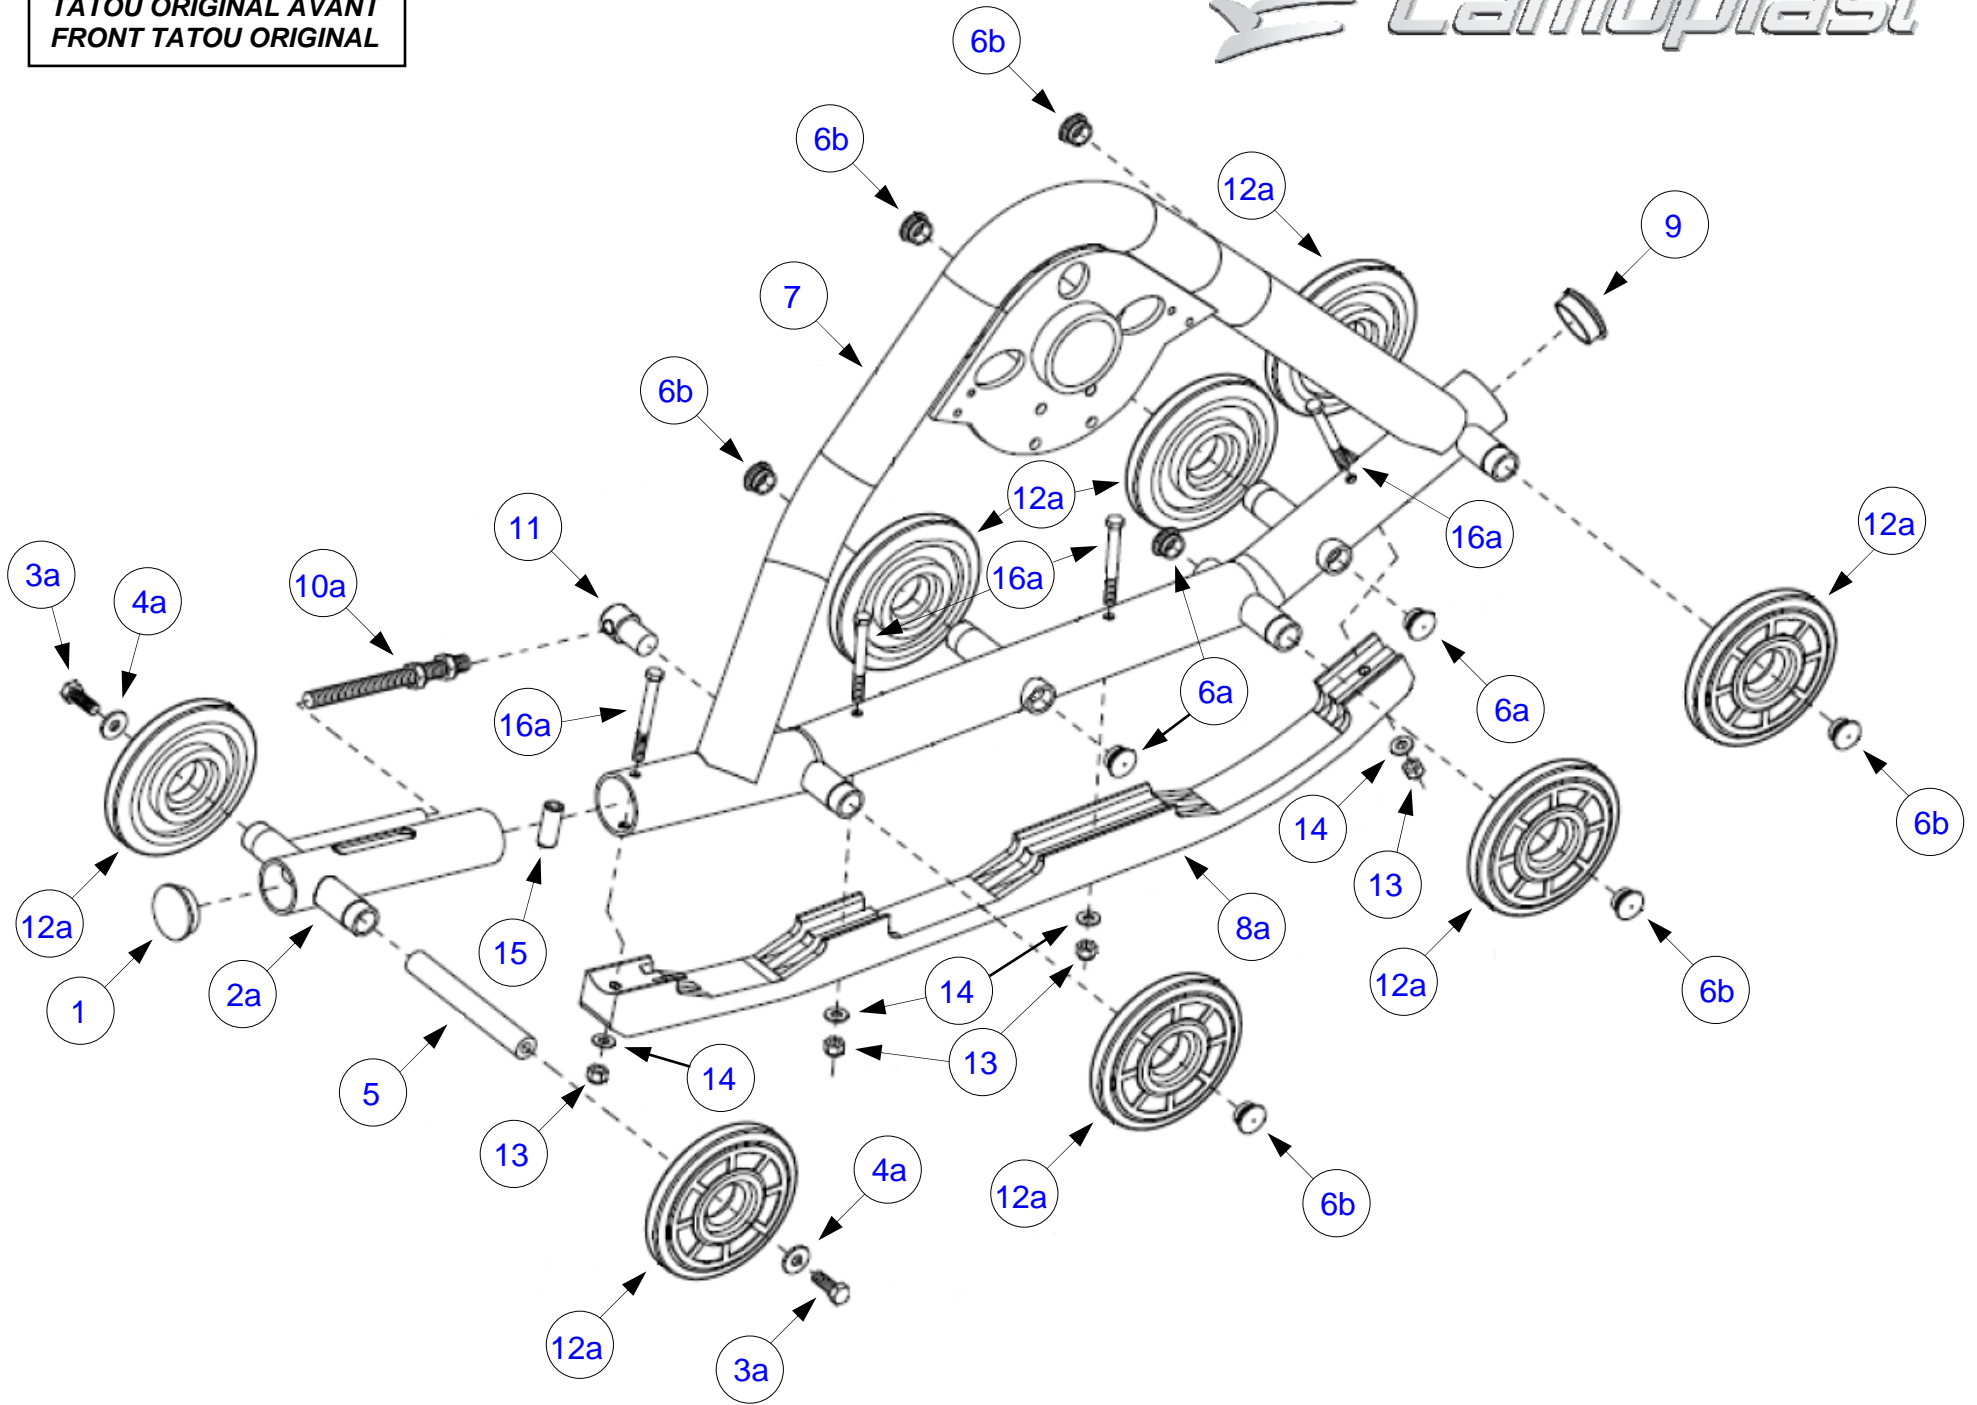

# TATOU SÉRIE ORIGINAL

# TATOU ORIGINAL SERIE

LISTE DE PIÈCE / PARTS LIST

TATOU ORIGINAL AVANT  
FRONT TATOU ORIGINAL

**TATOU HW AVANT (option à double roue)**  
**FRONT TATOU HW (Double-wheel option)**

**TATOU HW ARRIÈRE (option à double roue)**  
**REAR TATOU HW (Double-wheel option)**

# TATOU ORIGINAL SÉRIE PARTS LIST / LISTE DE PIÈCES SÉRIE TATOU ORIGINAL

Item #	# Pièce/ Part	Description
53	1016-05-0606	Roue de support / Idler wheel 3½"
54	1091-05-0066	Bague de retenue / Snap ring
55	1061-05-0066	Rondelle plate essieux diamètre intérieur 2,440 po/ Washer axle 2,440 in I.D
56	1050-05-0066	Espaceur 1,450 po/ Bushing 1,450 in long
57	4000-05-5266	Plaque de moyeu extérieure / Bearing housing outside plate (Tatou 6X6)
58	4000-05-1266	Moyeu arrière /Bearing housing (Tatou 6X6)
60	1093-00-7002	Joint / Shaft seal
61		<b>Chenille/Track</b>
61a	1093-00-0001	Chenille standard / Standard rubber track
61b	1093-00-0002	Chenille Flextrack / Flextrack track (Tatou Original 2004-2006)
61c	1093-00-0003	Chenille / Rubber track (Tatou 6X6)
61d	1093-00-0004	Chenille / Rubber track (Tatou UTV)
61e	1094-00-0001	Clips chenille / Track clips ( 5)
62	1049-00-0018	Vis auto-taraudeuse / Thread cutting screw 5 BZN, 3/8-16x1"
xx	1083-00-0001	Auto-collant / Sticker (Tatou 4S)