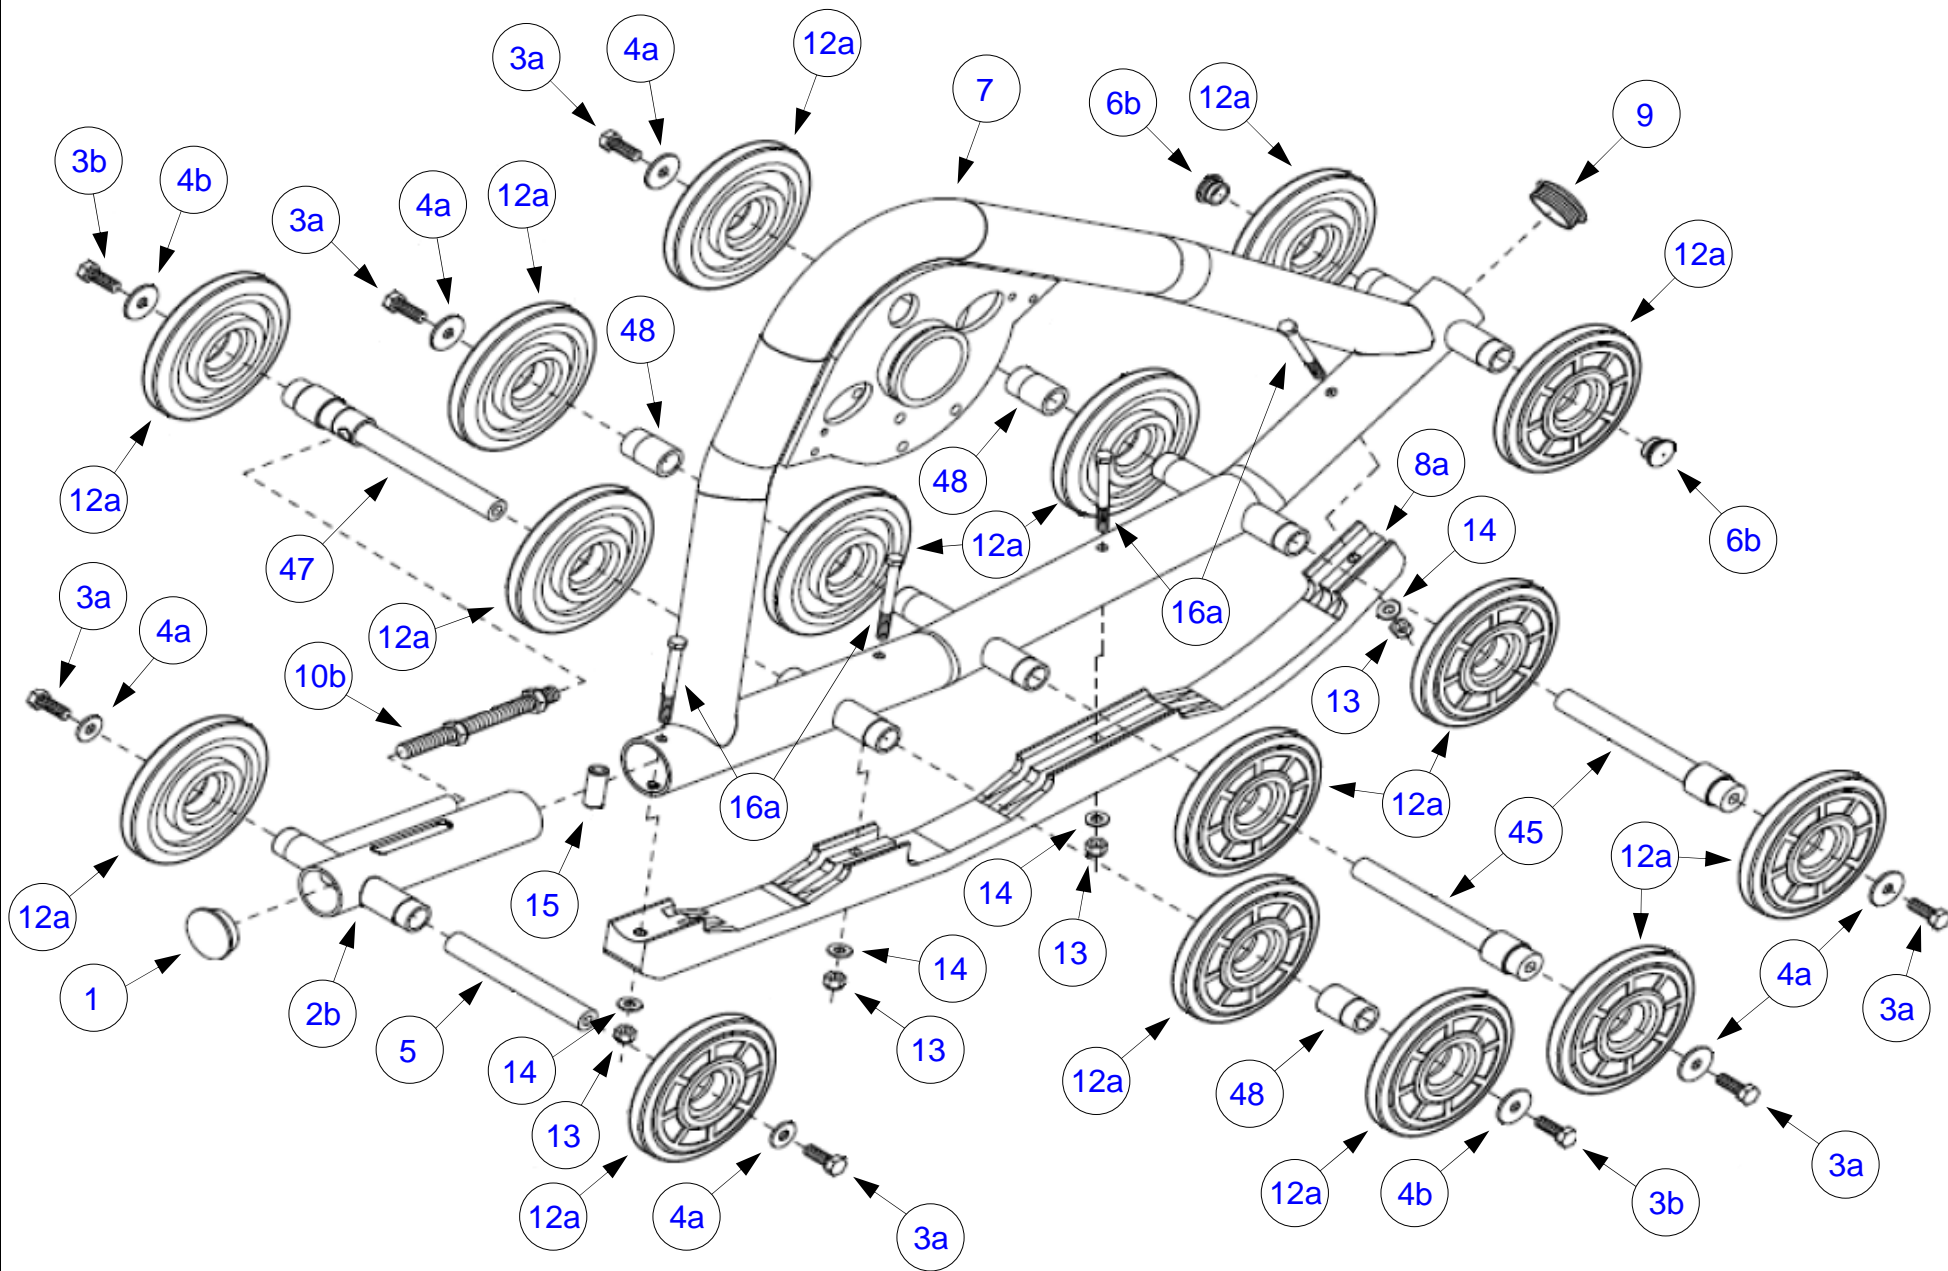

# TATOU SÉRIE ORIGINAL

# TATOU ORIGINAL SERIE

LISTE DE PIÈCE / PARTS LIST

TATOU ORIGINAL AVANT  
FRONT TATOU ORIGINAL

**TATOU HW AVANT (option à double roue)**  
**FRONT TATOU HW (Double-wheel option)**

**TATOU HW ARRIÈRE (option à double roue)**  
**REAR TATOU HW (Double-wheel option)**

# TATOU ORIGINAL SÉRIE PARTS LIST / LISTE DE PIÈCES SÉRIE TATOU ORIGINAL

Item #	# Pièce/ Part	Description
53	1016-05-0606	Roue de support / Idler wheel 3½"
54	1091-05-0066	Bague de retenue / Snap ring
55	1061-05-0066	Rondelle plate essieux diamètre intérieur 2,440 po/ Washer axle 2,440 in I.D
56	1050-05-0066	Espaceur 1,450 po/ Bushing 1,450 in long
57	4000-05-5266	Plaque de moyeu extérieure / Bearing housing outside plate (Tatou 6X6)
58	4000-05-1266	Moyeu arrière /Bearing housing (Tatou 6X6)
60	1093-00-7002	Joint / Shaft seal
61		<b>Chenille/Track</b>
61a	1093-00-0001	Chenille standard / Standard rubber track
61b	1093-00-0002	Chenille Flextrack / Flextrack track (Tatou Original 2004-2006)
61c	1093-00-0003	Chenille / Rubber track (Tatou 6X6)
61d	1093-00-0004	Chenille / Rubber track (Tatou UTV)
61e	1094-00-0001	Clips chenille / Track clips ( 5)
62	1049-00-0018	Vis auto-taraudeuse / Thread cutting screw 5 BZN, 3/8-16x1"
xx	1083-00-0001	Auto-collant / Sticker (Tatou 4S)