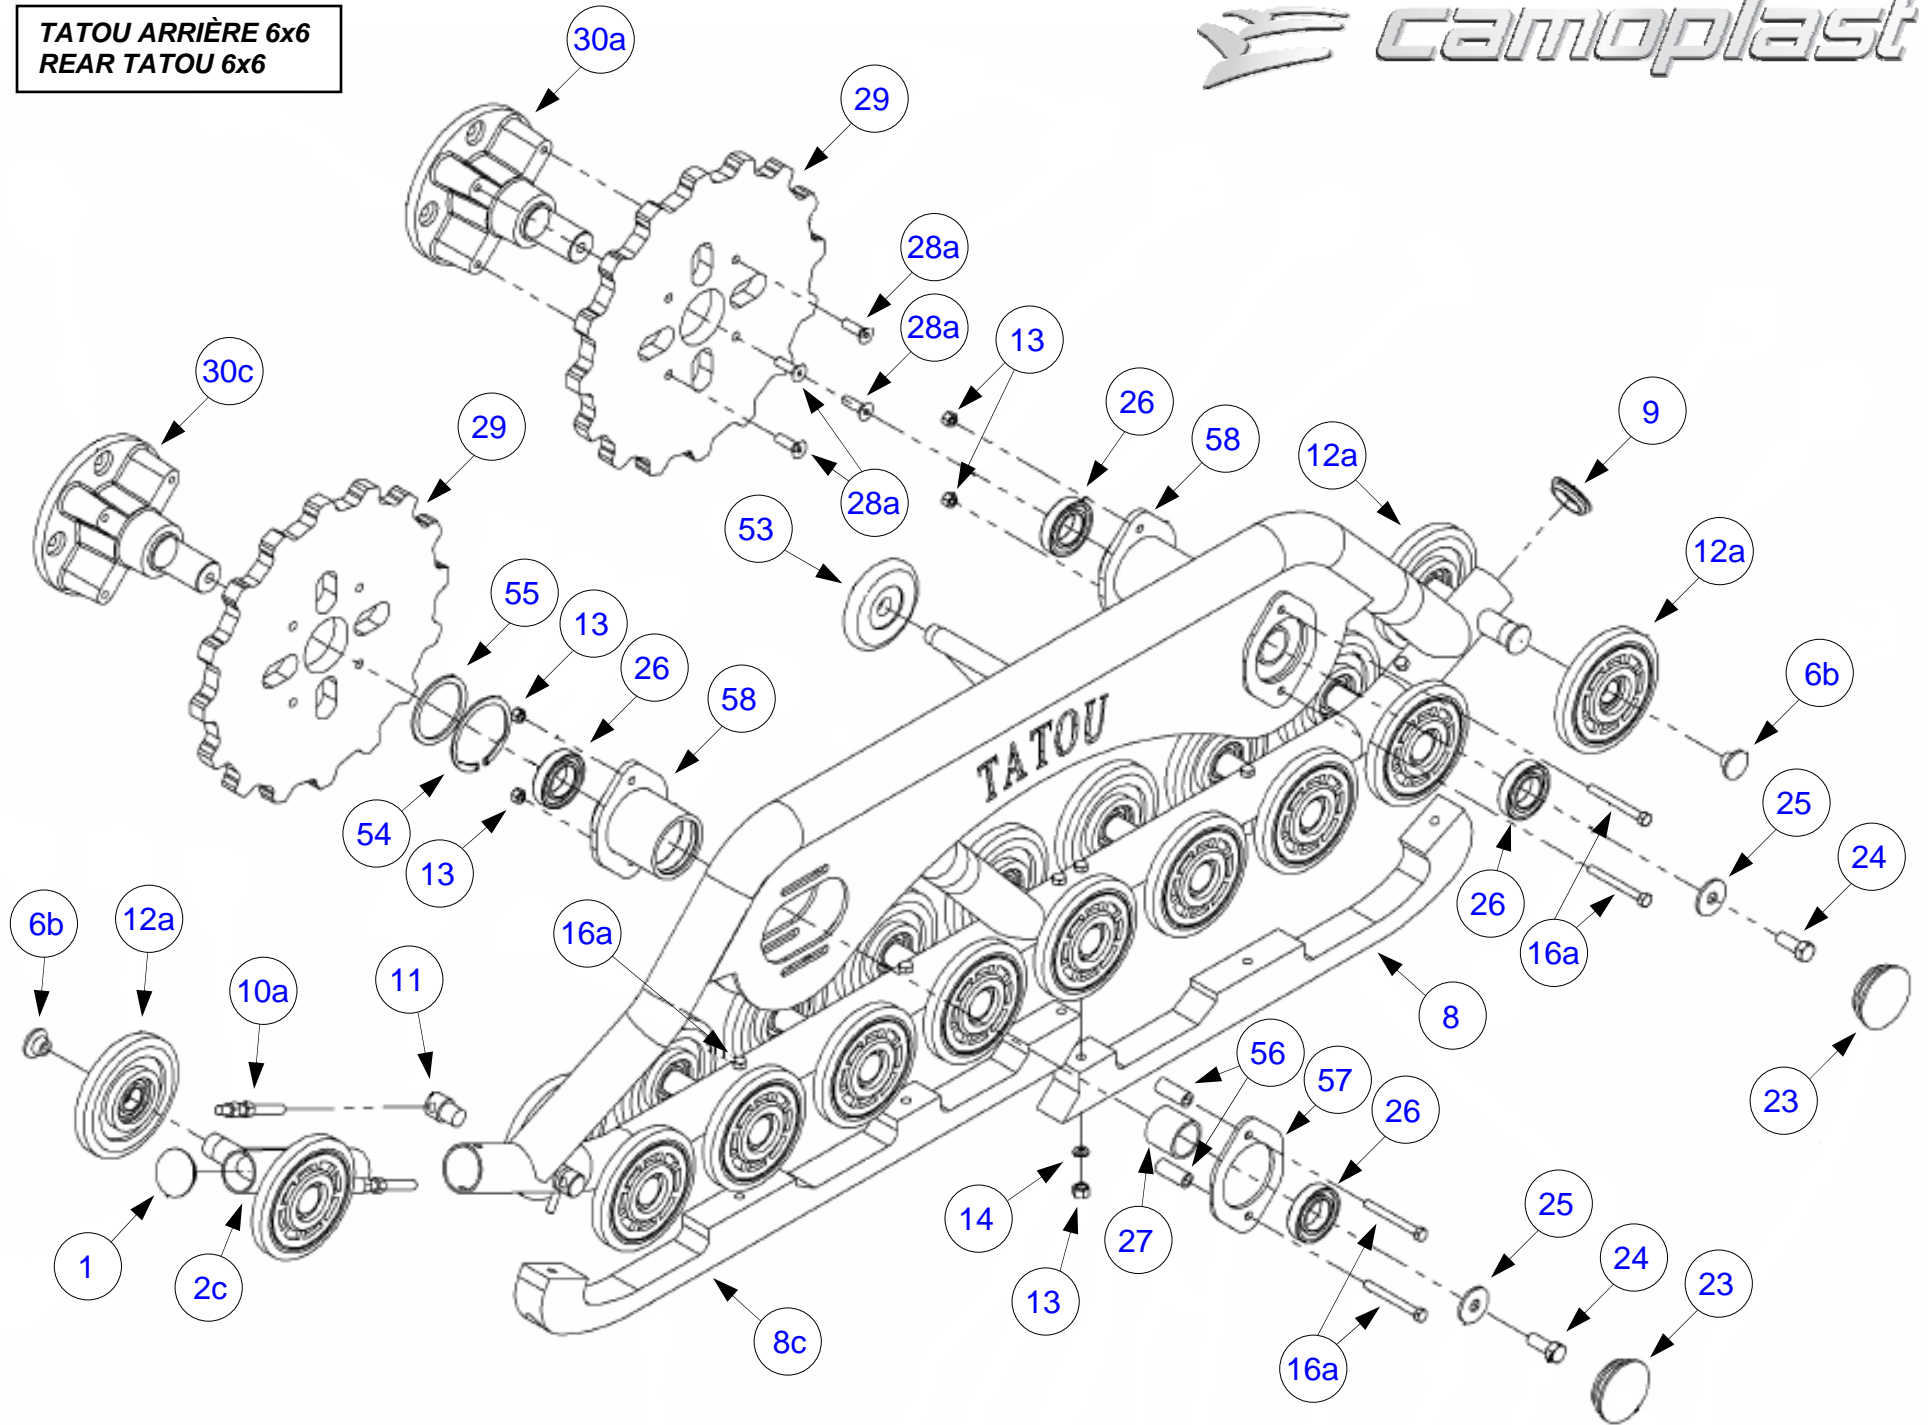

TATOU ARRIÈRE 6x6
REAR TATOU 6x6

TATOU ORIGINAL SÉRIE PARTS LIST / LISTE DE PIÈCES SÉRIE TATOU ORIGINAL

Item #	# Pièce/ Part	Description
1	1017-00-0001	Enjoliveur de queue de cadre / Frame tail plastic cap
2		Queue de cadre / Frame tail adjuster
2a	1014-00-0025	Métalique / Silver
2a	1014-00-0026	Jaune / Yellow
2a	1014-00-0027	Rouge / Red
2a	1014-00-0028	Vert lime / Lime green
2a	1014-00-0029	Vert Foret/ Forest green
2a	1014-00-0030	Bleu / Blue
2b	1014-10-0025	Métalique / Silver (Tatou HW / UTV)
2b	1014-10-0026	Jaune / Yellow (Tatou HW / UTV)
2b	1014-10-0027	Rouge / Red (Tatou HW / UTV)
2b	1014-10-0028	Vert lime / Lime green (Tatou HW / UTV)
2b	1014-10-0029	Vert Foret/ Forest green (Tatou HW / UTV)
2b	1014-10-0030	Bleu / Blue (Tatou HW / UTV)
2c	1014-66-0025	Métalique / Silver (Tatou 6x6)
3a	1031-00-0002	Boulon / Bolt 8x1,25x20 (Axe Aluminium / Aluminium Shaft) "Early serie"
3b	1041-00-0012	Boulon / Bolt 3/8-16x1"
3c	1091-00-0002	Jonc de blocage 1" / Snap Ring 1"
4a	1060-00-0002	Rondelle Plate / Washer 5/16x1 1/4
4b	1060-38-0114	Rondelle Plate / Washer 3/8 x1 1/4"
4c	1060-38-0150	Rondelle Plate / Washer 3/8 x1 1/2"
5	1082-00-0002	Axe aluminium / Aluminium shaft
6a	1017-00-0005	Enjoliveur de roue 1" (Cadre) / Plastic wheel cap 1" (Frame)
6b	1017-00-0006	Enjoliveur de roue 1 1/4" / Plastic wheel cap 1 1/4"
6c	1017-00-0009	Enjoliveur de roue 2" / Plastic wheel cap 2"
7		Cadre / Frame - Avant droit / Front right
	1010-00-0025	Standard Métalique / Silver
	1010-00-0026	Standard Jaune / Yellow
	1010-00-0027	Standard Rouge / Red
	1010-00-0028	Standard Vert lime / Lime green
	1010-00-0029	Standard Vert foret / Forest green
	1010-00-0030	Standard Bleu / Blue
	1010-05-0025	Polaris 500 / Magnum & 6X6 Métalique / Silver
	1010-05-0026	Polaris 500 / Magnum Yellow / Jaune
	1010-05-0027	Polaris 500 / Magnum Red / Rouge
	1010-05-0028	Polaris 500 / Magnum Lime green / Vert lime
	1010-05-0029	Polaris 500 / Magnum Forest green / Vert foret
	1010-05-0030	Polaris 500 / Magnum Blue / Bleu
7		Cadre / Frame - Avant gauche / Left front
	1011-00-0025	Standard Métalique / Silver
	1011-00-0026	Standard Jaune / Yellow
	1011-00-0027	Standard Rouge / Red
	1011-00-0028	Standard Vert lime / Lime green
	1011-00-0029	Standard Vert foret / Forest green
	1011-00-0030	Standard Bleu / Blue
	1011-05-0025	Polaris 500/Magnum / 6x6 Métalique / Silver
	1011-05-0026	Polaris 500 / Magnum Jaune / Yellow
	1011-05-0027	Polaris 500 / Magnum Rouge / Red
	1011-05-0028	Polaris 500 / Magnum Vert lime / Lime green
	1011-05-0029	Polaris 500 / Magnum Vert foret / Forest green
	1011-05-0030	Polaris 500 / Magnum Bleu / Blue