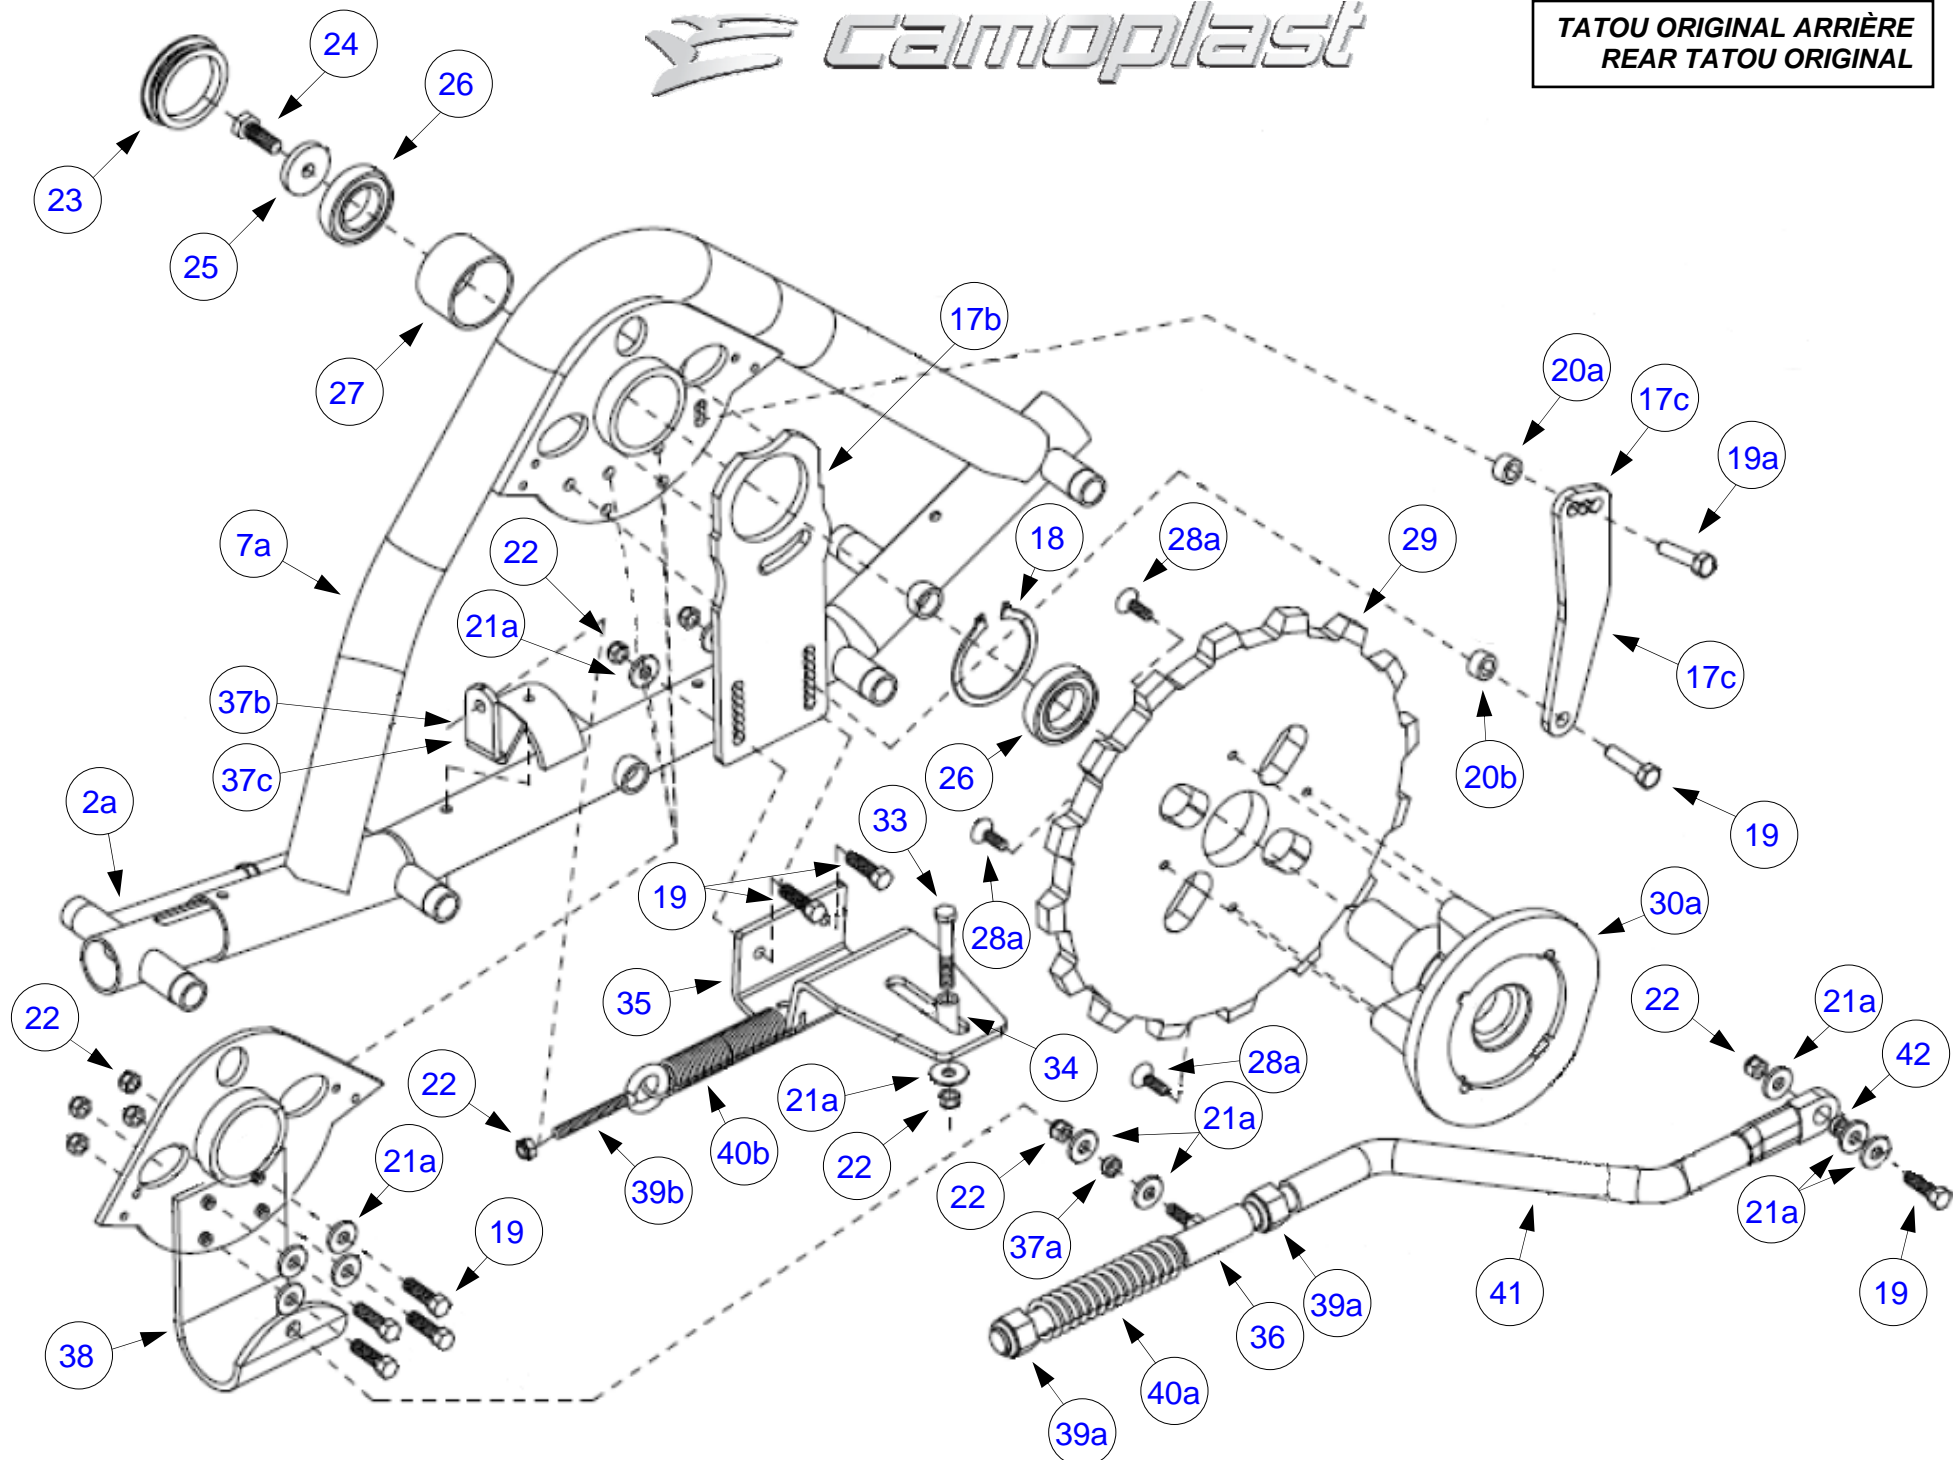

# TATOU SÉRIE ORIGINAL

# TATOU ORIGINAL SERIE

LISTE DE PIÈCE / PARTS LIST

TATOU ORIGINAL AVANT  
FRONT TATOU ORIGINAL

**TATOU HW AVANT (option à double roue)**  
**FRONT TATOU HW (Double-wheel option)**

**TATOU HW ARRIÈRE (option à double roue)**  
**REAR TATOU HW (Double-wheel option)**

# TATOU ORIGINAL SÉRIE PARTS LIST / LISTE DE PIÈCES SÉRIE TATOU ORIGINAL

Item #	# Pièce/ Part	Description
53	1016-05-0606	Roue de support / Idler wheel 3½"
54	1091-05-0066	Bague de retenue / Snap ring
55	1061-05-0066	Rondelle plate essieux diamètre intérieur 2,440 po/ Washer axle 2,440 in I.D
56	1050-05-0066	Espaceur 1,450 po/ Bushing 1,450 in long
57	4000-05-5266	Plaque de moyeu extérieure / Bearing housing outside plate (Tatou 6X6)
58	4000-05-1266	Moyeu arrière /Bearing housing (Tatou 6X6)
60	1093-00-7002	Joint / Shaft seal
61		<b>Chenille/Track</b>
61a	1093-00-0001	Chenille standard / Standard rubber track
61b	1093-00-0002	Chenille Flextrack / Flextrack track (Tatou Original 2004-2006)
61c	1093-00-0003	Chenille / Rubber track (Tatou 6X6)
61d	1093-00-0004	Chenille / Rubber track (Tatou UTV)
61e	1094-00-0001	Clips chenille / Track clips ( 5)
62	1049-00-0018	Vis auto-taraudeuse / Thread cutting screw 5 BZN, 3/8-16x1"
xx	1083-00-0001	Auto-collant / Sticker (Tatou 4S)