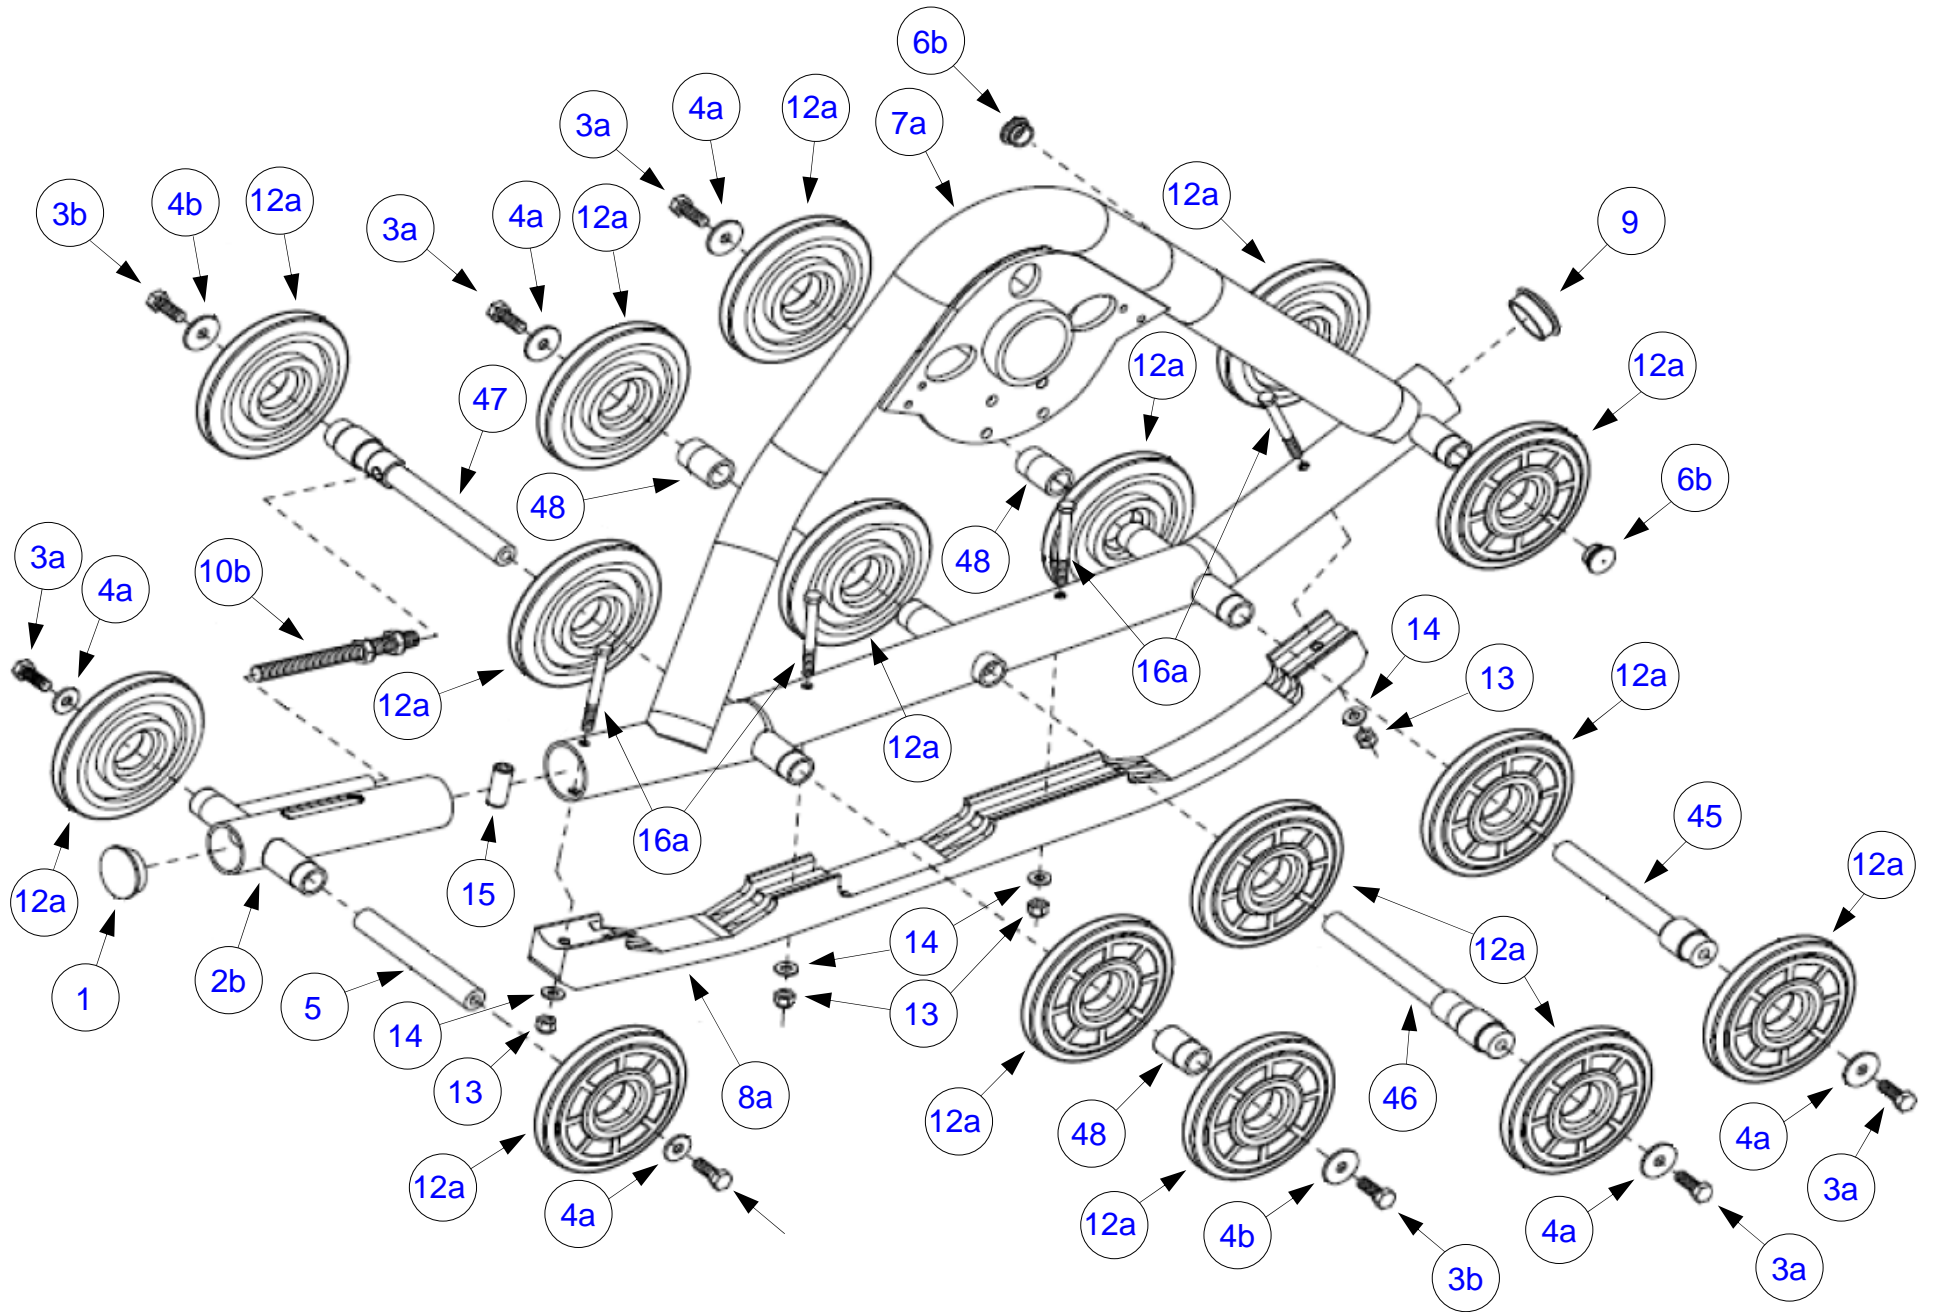

# TATOU SÉRIE ORIGINAL

# TATOU ORIGINAL SERIE

LISTE DE PIÈCE / PARTS LIST

TATOU ORIGINAL AVANT  
FRONT TATOU ORIGINAL

**TATOU HW AVANT (option à double roue)**  
**FRONT TATOU HW (Double-wheel option)**

**TATOU HW ARRIÈRE (option à double roue)**  
**REAR TATOU HW (Double-wheel option)**

# TATOU ORIGINAL SÉRIE PARTS LIST / LISTE DE PIÈCES SÉRIE TATOU ORIGINAL

Item #	# Pièce/ Part	Description
53	1016-05-0606	Roue de support / Idler wheel 3½"
54	1091-05-0066	Bague de retenue / Snap ring
55	1061-05-0066	Rondelle plate essieux diamètre intérieur 2,440 po/ Washer axle 2,440 in I.D
56	1050-05-0066	Espaceur 1,450 po/ Bushing 1,450 in long
57	4000-05-5266	Plaque de moyeu extérieure / Bearing housing outside plate (Tatou 6X6)
58	4000-05-1266	Moyeu arrière /Bearing housing (Tatou 6X6)
60	1093-00-7002	Joint / Shaft seal
61		<b>Chenille/Track</b>
61a	1093-00-0001	Chenille standard / Standard rubber track
61b	1093-00-0002	Chenille Flextrack / Flextrack track (Tatou Original 2004-2006)
61c	1093-00-0003	Chenille / Rubber track (Tatou 6X6)
61d	1093-00-0004	Chenille / Rubber track (Tatou UTV)
61e	1094-00-0001	Clips chenille / Track clips ( 5)
62	1049-00-0018	Vis auto-taraudeuse / Thread cutting screw 5 BZN, 3/8-16x1"
xx	1083-00-0001	Auto-collant / Sticker (Tatou 4S)