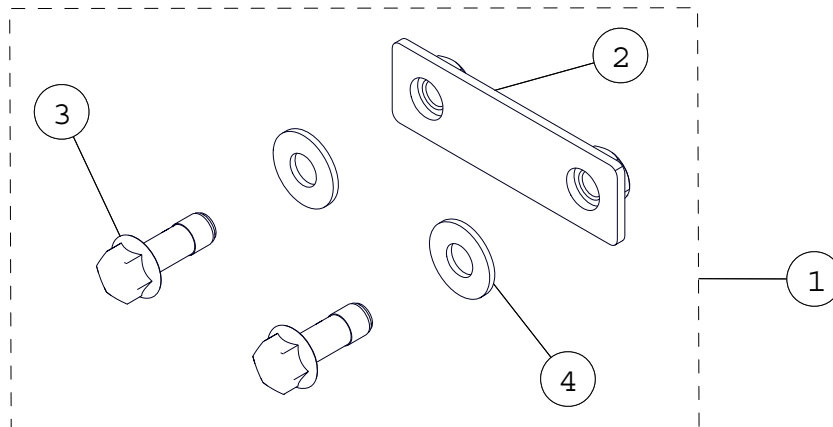

ITEM #	PART #	DESCRIPTION	QTY
CAMSO ATV-UTV T4S MY2016 BACK PLATE			
1	7015-00-7026	S-KIT BACK PLATE / S-KIT PLAQUE DE FIXATION	1
2	--	BACK PLATE / PLAQUE DE FIXATION	1
3	--	HFSCS, M10-1.5X30, 10.9, ZP, TL, DIN 6921	2
4	--	W, 7/16X1.0X0.072, 8, ZP, USS	2