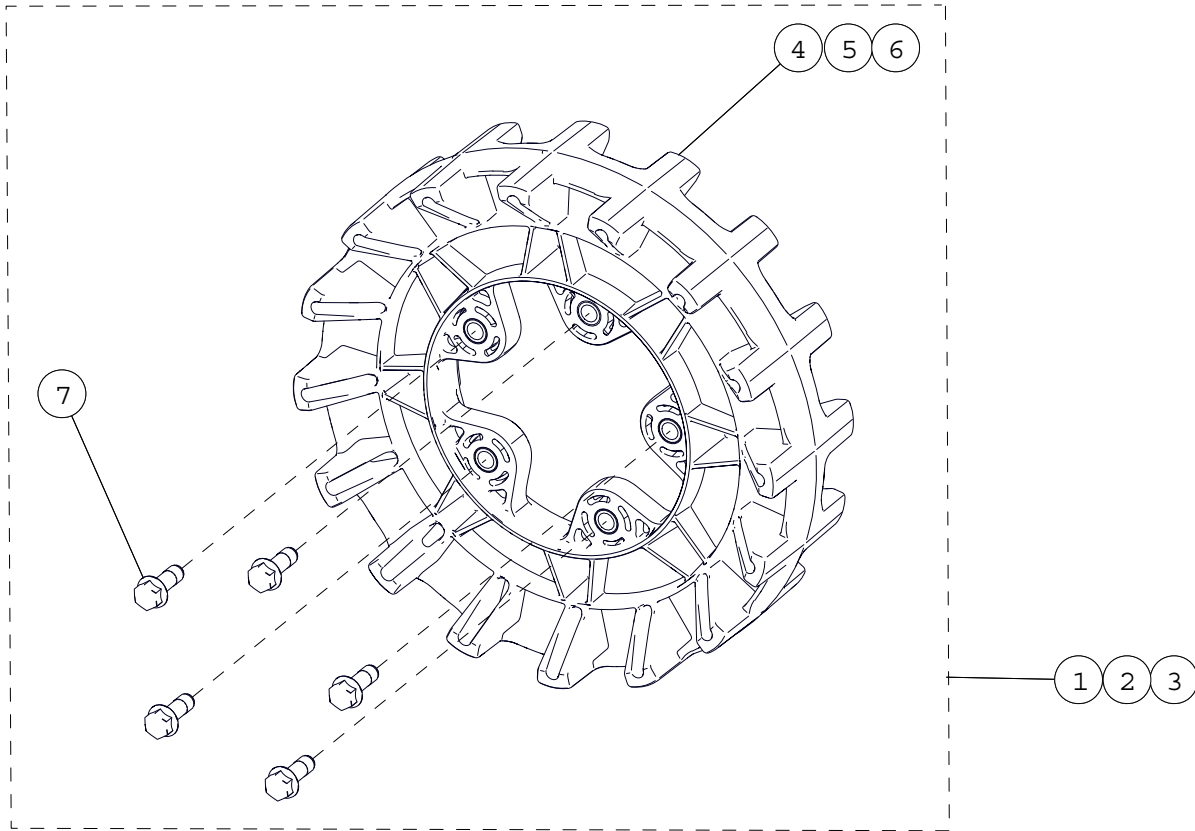

ITEM #	PART #	DESCRIPTION	QTY
CAMSO UTV T4S MY2016 S-KIT 5-BOLT SPROCKETS			
1	7009-08-7116	S-KIT 16/5 SPROCKET / BARBOTIN 16/5	1
2	7009-08-7117	S-KIT 17/5 SPROCKET / BARBOTIN 17/5	1
3	7009-08-7118	S-KIT 18/5 SPROCKET / BARBOTIN 18/5	1
4	--	SPROCKET 16 TEETH / BARBOTIN 16 DENTS -- T4S	1
5	--	SPROCKET 17 TEETH / BARBOTIN 17 DENTS -- T4S	1
6	--	SPROCKET 18 TEETH / BARBOTIN 18 DENTS -- T4S	1
7	1036-10-4030	HFSCS, M10-1.5X30, 10.9, ZP, TL, DIN 6921	5