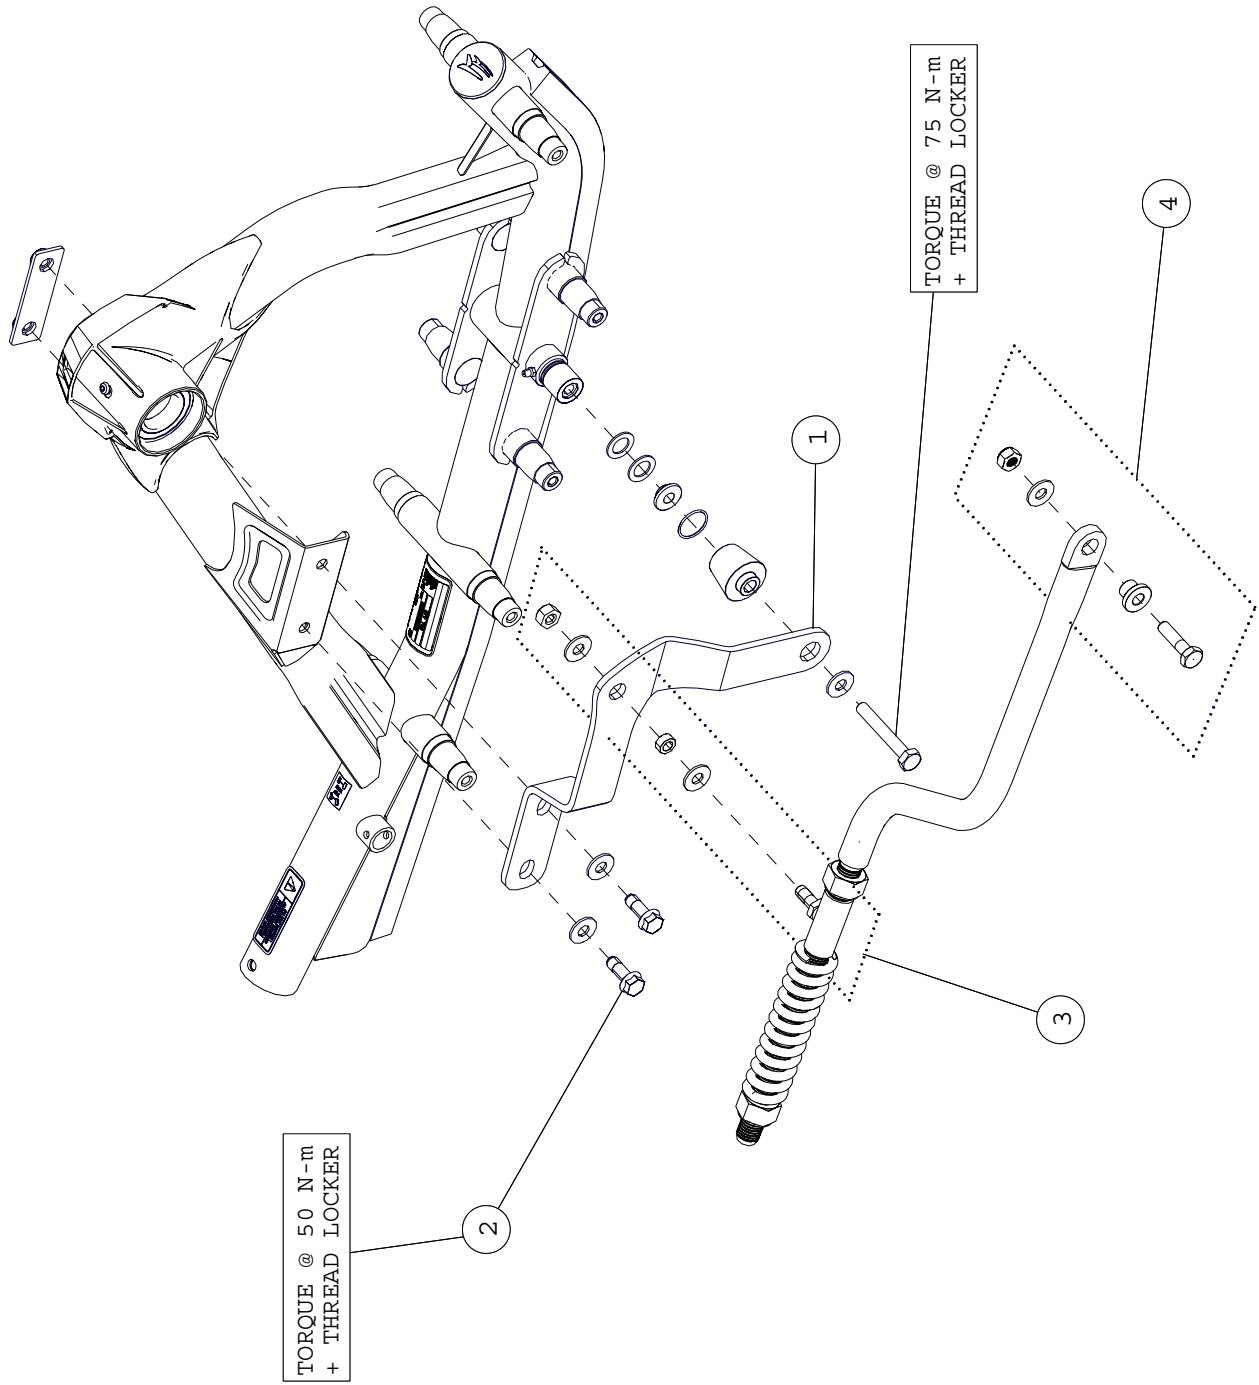

ITEM #	PART #	DESCRIPTION	QTY
		CAMSO UTV T4S MY2016 INDEPENDENT SUSPENSION (IS)	
1	7001-00-8508	STABILIZING ROD ASSY, UTV REAR / BRAS STABILISATEUR ASSEMBLÉ, UTV ARRIÈRE	1
2	1033-AS-0075	STABILIZING ROD, LONG BOLT KIT / ENSEMBLE BOULON LONG, BRAS STABILISATEUR	1
3	1036-10-4030	HFSCS, M10-1.5X30, 10.9, ZP, TL, DIN 6921	2