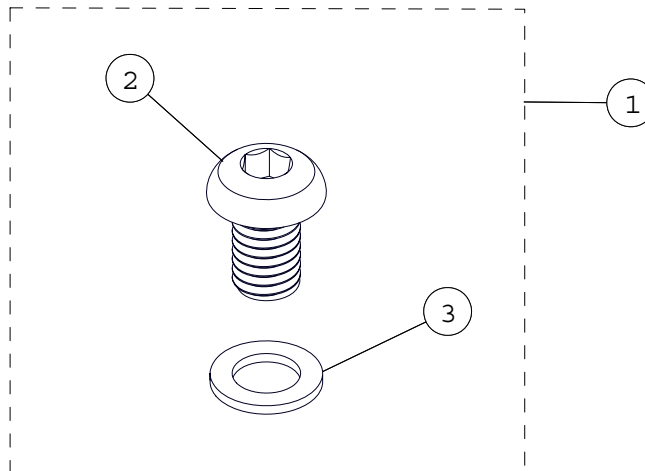

ITEM #	PART #	DESCRIPTION	QTY
CAMSO UTV T4S MY2016 OIL PLUG			
1	7031-06-1011	S-KIT OIL PLUG / S-KIT BOUCHON HUILE	1
2	--	HSBS, M6-1X10, 10.9, ZP	1
3	--	W, 9.9X6X0.9, AL	1