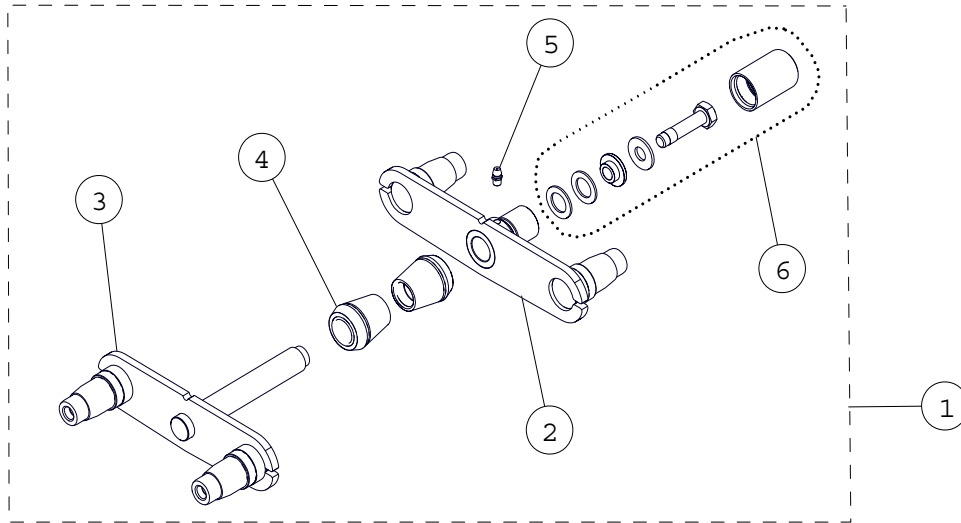

ITEM #	PART #	DESCRIPTION	QTY
CAMSO UTV T4S MY2016 S-KIT UTV STABILIZER			
1	7015-00-8100	S-KIT UTV STABILIZER 2014-2015 / S-KIT STABILISATEUR UTV 2014-2015	1
2	--	UTV WHEEL STABILIZER, FEMALE / STABILISATEUR FEMELLE ROUE UTV	1
3	--	UTV WHEEL STABILIZER, MALE / STABILISATEUR MÂLE ROUE UTV	1
4	1093-00-7045	RUBBER CONE / CÔNE DE CAOUCHOUC	2
5	--	GFS, M6X1.0X14, ZP, KEY7	1
6	7017-00-0157	S-KIT STABILIZER FIXATION BOLT / S-KIT BOULON FIXATION STABILISATEUR 2014-2015	1