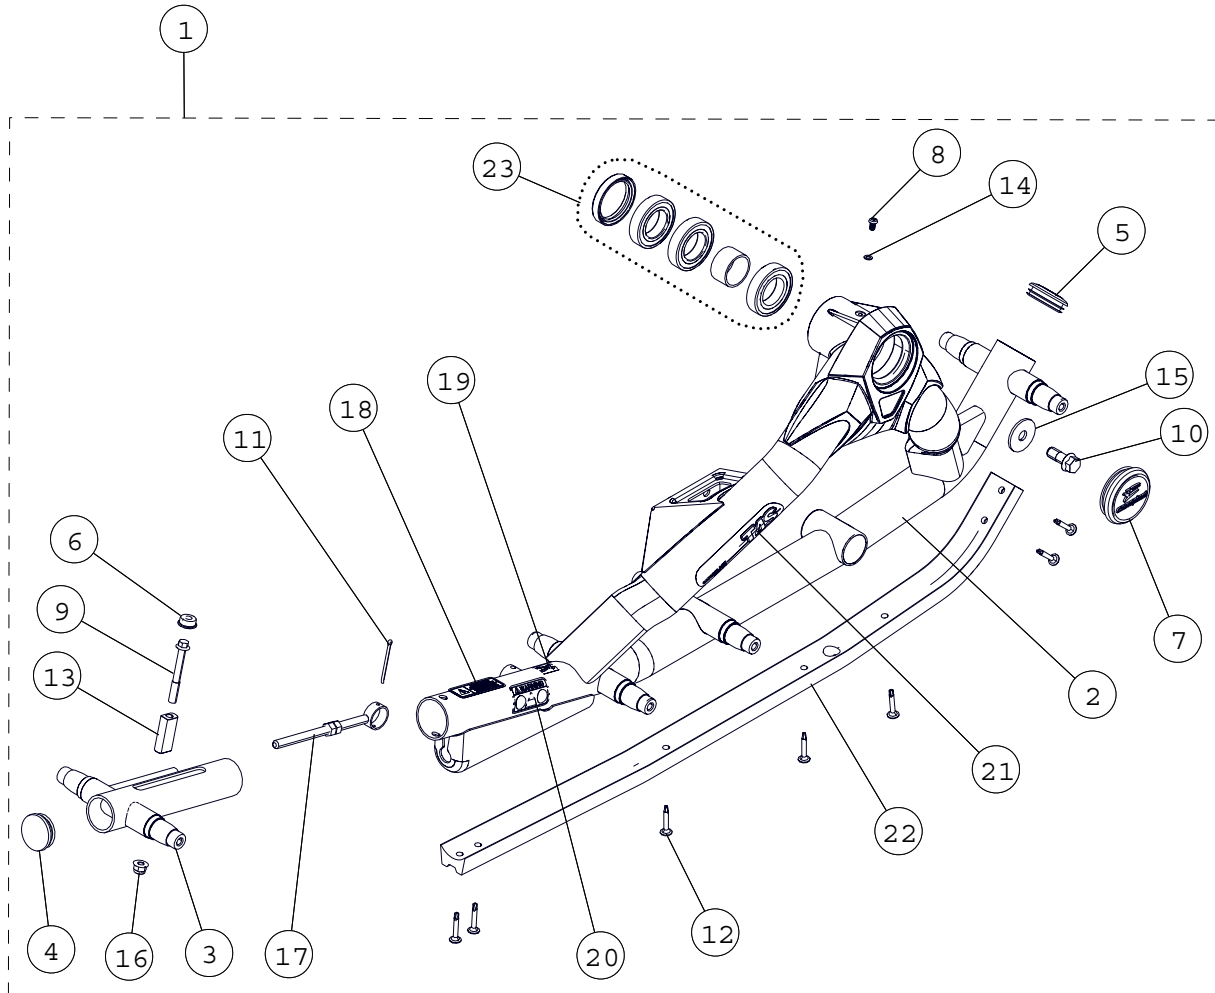

ITEM #	PART #	DESCRIPTION	QTY
CAMSO UTV T4S MY2016 REAR RIGHT FRAME			
1	7012-00-B022	S-KIT FRAME RR UTV 2014-2015 / S-KIT CHASSIS ARD UTV 2014-2015	1
2	--	RH REAR FRAME / CHÂSSIS AR. DROIT -- UTV T4S	1
3	--	TENSIONNER / TENSIONNEUR -- UTV T4S	1
4	1017-00-0001	FRAME TAIL PLASTIC CAP / CAP DE QUEUE DE CADRE	1
5	1017-00-0010	PLASTIC FRAME CAP 2" / CAP DE CADRE 2"	1
6	--	CAP NUT / CAPUCHON DE BOULON	1
7	1017-00-7081	HUB CAP ASSY BLUE / CAP DE MOYEU BLEU ASSEMBLÉ	1
8	--	HSBS, M6-1X10, 10.9, ZP	1
9	--	HFCS, M8-1.25X80, 10.9, ZP, IFI536	1
10	--	HFCS, M12-1.75X30, 10.9, ZP, TL, DIN 6921	1
11	1042-00-0001	CP, 1/8,1-3/4, ZP	1
12	1049-00-0007	SDSQWS, #12-24X1.5, ZP	7
13	--	TENSIONER BUSHING / COUSSINET TENSIONNEUR	1
14	--	W, 9.9X6X0.9, AL	1
15	--	W, 1.625, 0.515, 11GA.	1
16	--	FNN, M8-1.25, 10, ZP, DIN6926	1
17	1082-00-7050	TRACK TENSIONNER ROD ASS. / TIGE TENSIONNEUR ASS.	1
18	--	STICKER - DO NOT LOOSEN / DÉCALQUE - NE PAS DESERRER	1
19	--	STICKER, REAR RIGHT PICTOGRAM / DÉCALQUE PICTOGRAMME AR. DROIT	1
20	--	STICKER WARNING / AUTOCOLLANT AVERTISSEMENT	1
21	--	STICKER / DÉCALQUE -- CAMOPLAST UTV T4S	1
22	--	TRACK GUIDE REAR / GUIDE DE CHENILLE ARRIÈRE -- UTV T4S	1
23	7090-00-0002	S-KIT UTV 3 BEARINGS / S-KIT UTV 3 ROULEMENTS	1