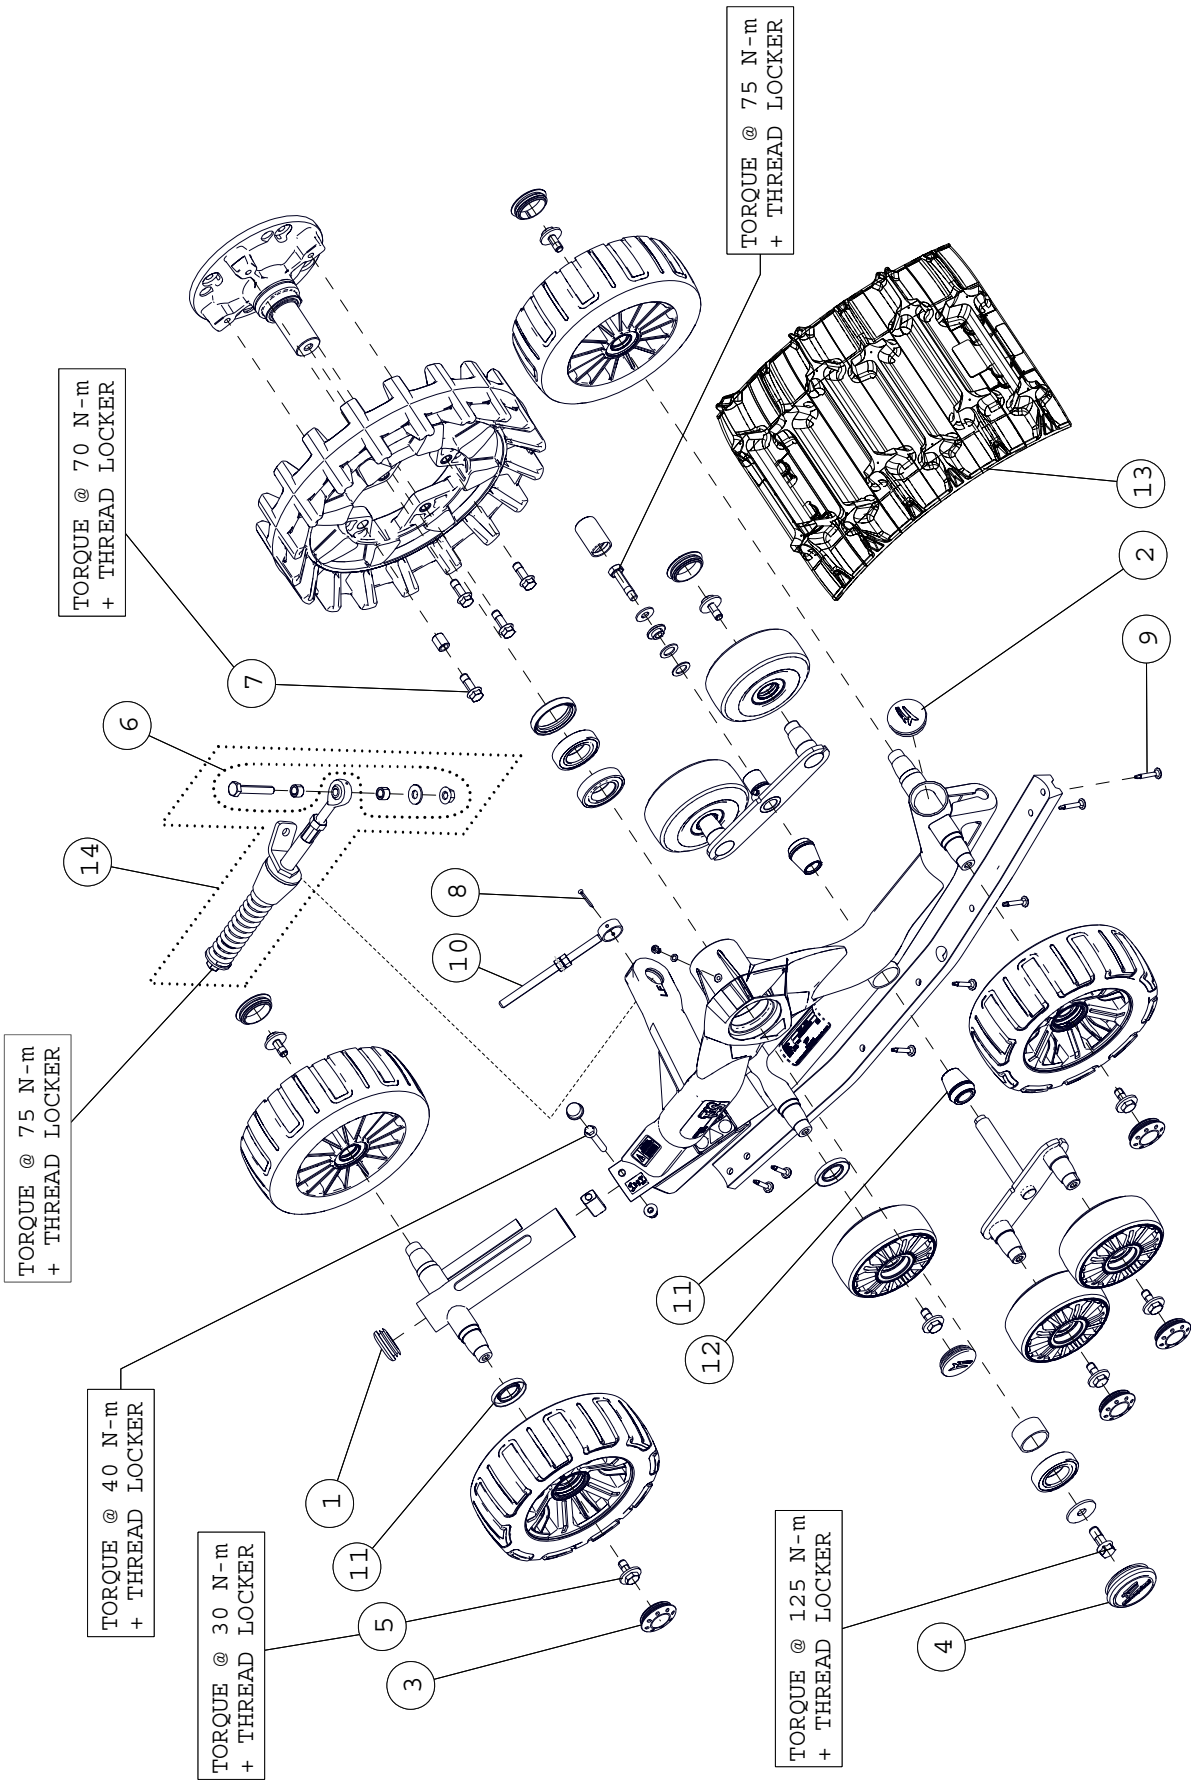

SYSTÈME DE CHENILLES UTV T4S CAMOPLAST POUR VÉHICULES CÔTE-À-CÔTE

VERSION A

LISTE DE PIÈCES 2016

**LIBÉRÉS
DE LA
ROUTE**

LES SYSTÈMES DE CHENILLES
CAMOPLAST DEVIENDRONT
DES SYSTÈMES DE CHENILLES CAMSO

ITEM #	PART #	DESCRIPTION	QTY
CAMSO UTV T4S MY2016 FRONT LEFT & RIGHT			
1	1017-00-0001	FRAME TAIL PLASTIC CAP / CAP DE QUEUE DE CADRE	1
2	1017-00-0010	PLASTIC FRAME CAP / CAP DE CADRE -- 2"	1
3	1017-00-0042	2 LIPS CAP, 2" O.D TUBE / BOUCHON 2 LÈVRES, TUBE 2" O.D.	10
4	1017-00-7081	HUB CAP ASSY BLUE / CAP DE MOYEU BLEU ASSEMBLÉ	1
5	1033-10-2026	HCSW, M10-1.5X25, 8.8, ZP, TL, DIN933	10
6	1033-AS-0025	STABILIZING ROD SHORT BOLT KIT / ENS. BOULON COURT BRAS STABILISATEUR	1
7	1036-10-4030	HFSCS, M10-1.5X30, 10.9, ZP, TL, DIN 6921	4-5
8	1042-00-0001	CP, 1/8, 1-3/4, ZP	1
9	1049-00-0007	SDSQWS, #12-24X1.5, ZP	7
10	1082-00-7050	TRACK TENSIONNER ROD ASSY / TIGE TENSIONNEUR ASS.	1
11	1093-00-7011	SHAFT SEAL / JOINT ÉTANCHE (28 x 48 x 6 TC)	10
12	1093-00-7045	RUBBER CONE / CÔNE DE CAOUCHOUC	2
13	1093-00-9278	FRONT UTV TRACK / CHENILLE AVANT UTV -- 12.5 x 98 x 1 (9278S)	1
14	7001-00-8902	STABILIZING ROD ASS'Y / BRAS STABILISATEUR ASSEMBLÉ	1

ITEM #	PART #	DESCRIPTION	QTY
		CAMSO UTV T4S MY2016 LEFT & RIGHT REAR	
1	1017-00-0001	FRAME TAIL PLASTIC CAP / CAP DE QUEUE DE CADRE	1
2	1017-00-0010	PLASTIC FRAME CAP 2" / CAP DE CADRE 2"	1
3	1017-00-0042	2 LIPS CAP, 2"O.D TUBE / BOUCHON 2 LÈVRES, TUBE 2" O.D.	12
4	1017-00-7081	HUB CAP ASSY BLUE / CAP DE MOYEU BLEU ASSEMBLÉ	1
5	1033-10-2026	HCSW, M10-1.5X25, 8.8, ZP, TL, DIN933	12
6	1036-10-4030	HFSCS, M10-1.5X30, 10.9, ZP, TL, DIN 6921	4-5
7	1042-00-0001	CP, 1/8, 1-3/4, ZP	1
8	1049-00-0007	SDSQWS, #12-24X1.5, ZP	7
9	1082-00-7050	TRACK TENSIONNER ROD ASS'Y / TIGE TENSIONNEUR ASS.	1
10	1093-00-7045	RUBBER CONE / CÔNE DE CAOUCHOUC	2
11	1093-00-7011	SHAFT SEAL / JOINT ÉTANCHE (28 x 48 x 6 TC)	12
12	1093-00-9296	REAR TRACK / CHENILLE ARRIÈRE -- UTV T4S (9296S)	1