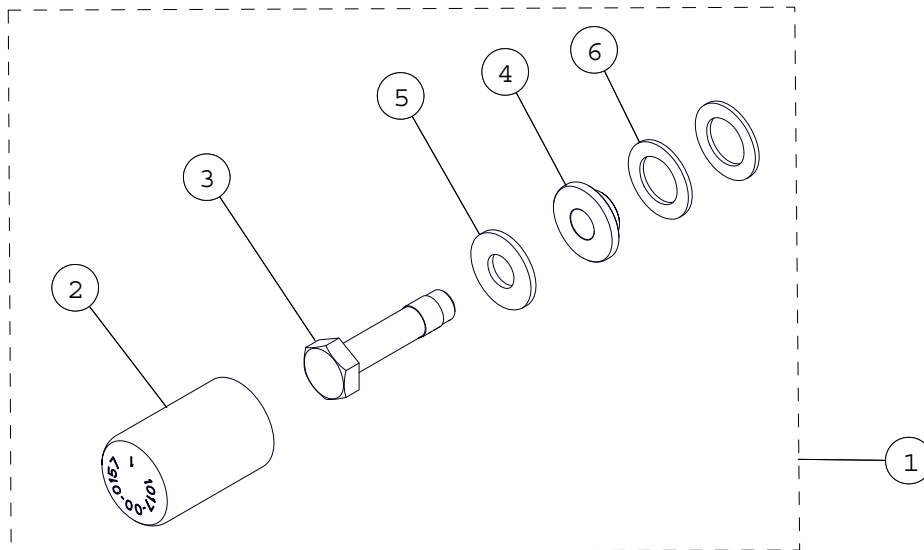

ITEM #	PART #	DESCRIPTION	QTY
CAMSO UTV T4S MY2016 STABILIZER FIXATION BOLT KIT			
1	7017-00-0157	S-KIT STABILIZER FIXATION BOLT '14-15 / S-KIT BOULON FIXATION STABILISATEUR	1
2	--	DUST CAP - STABILIZER / CAPUCHON - STABILISATEUR	1
3	--	HCS, M10-1.5X45, 10.9, ZP, TL, DIN931	1
4	--	TANDEM BUSHING / COUSSINET TANDEM	1
5	1060-00-0004	W, 7/16X1.0X0.072, 8, ZP, USS	1
6	--	TW, 1X0.625X0.62	2