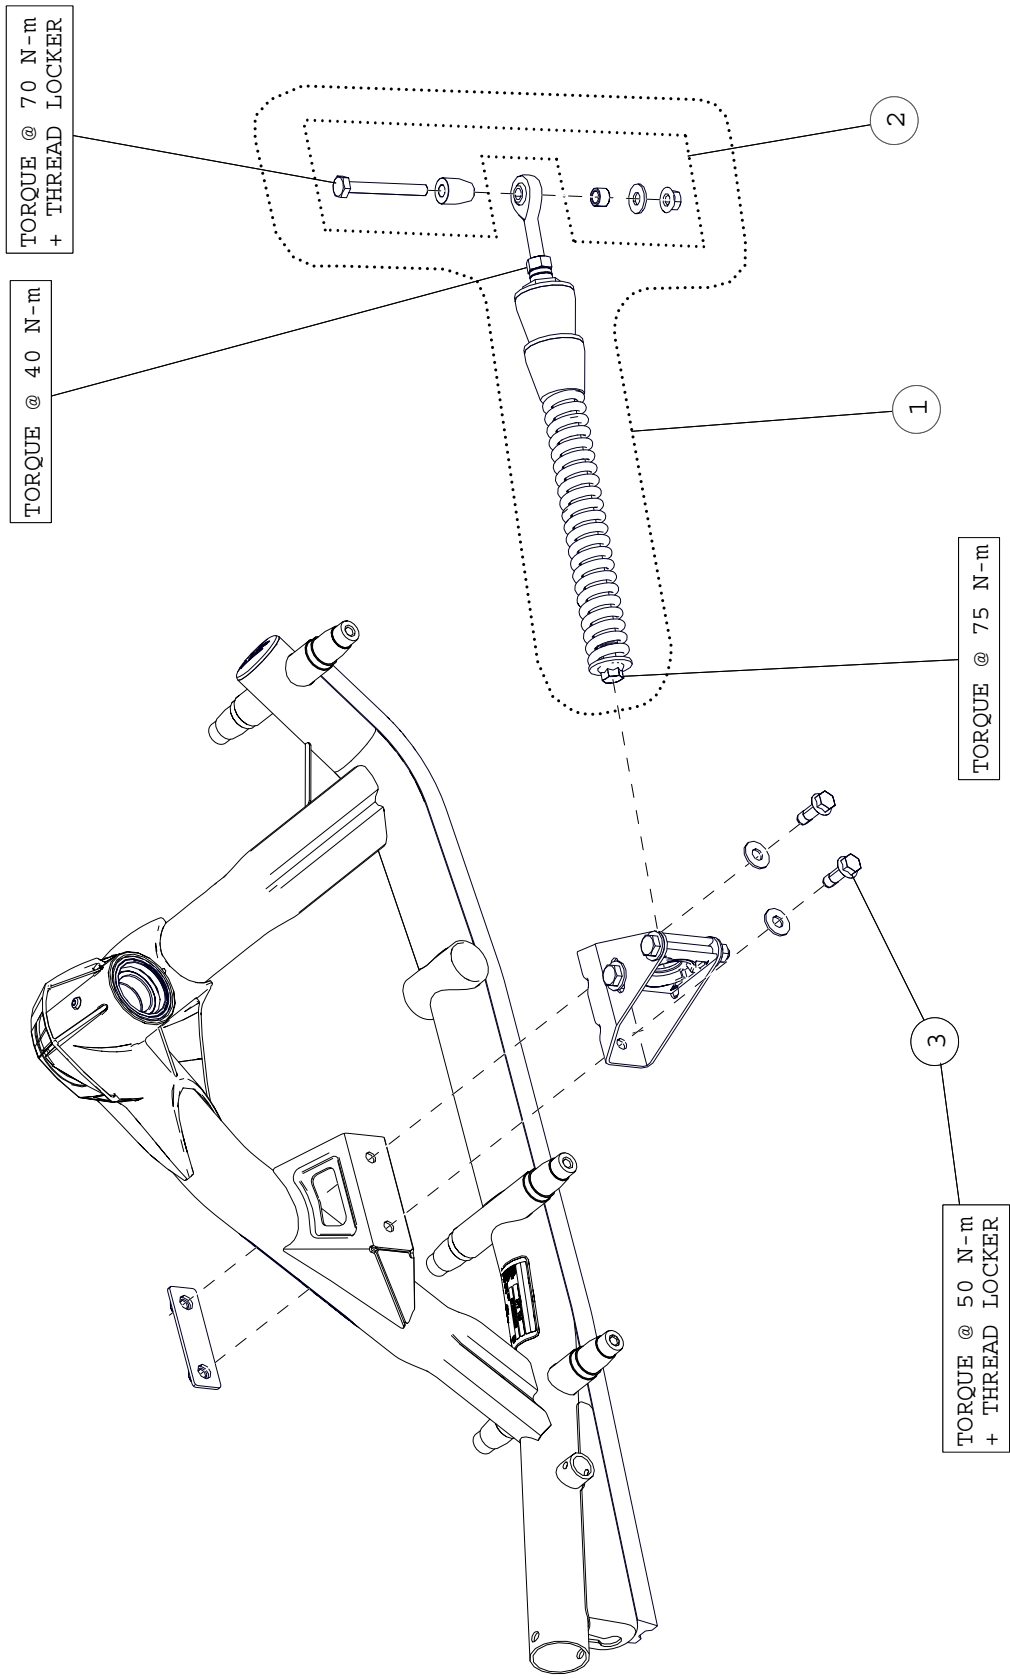

SYSTÈME DE CHENILLES UTV T4S CAMOPLAST POUR VÉHICULES CÔTE-À-CÔTE

VERSION A

LISTE DE PIÈCES 2016

**LIBÉRÉS
DE LA
ROUTE**

LES SYSTÈMES DE CHENILLES
CAMOPLAST DEVIENDRONT
DES SYSTÈMES DE CHENILLES CAMSO

ITEM #	PART #	DESCRIPTION	QTY
CAMSO UTV T4S MY2016 FRONT LEFT & RIGHT			
1	1017-00-0001	FRAME TAIL PLASTIC CAP / CAP DE QUEUE DE CADRE	1
2	1017-00-0010	PLASTIC FRAME CAP / CAP DE CADRE -- 2"	1
3	1017-00-0042	2 LIPS CAP, 2" O.D TUBE / BOUCHON 2 LÈVRES, TUBE 2" O.D.	10
4	1017-00-7081	HUB CAP ASSY BLUE / CAP DE MOYEU BLEU ASSEMBLÉ	1
5	1033-10-2026	HCSW, M10-1.5X25, 8.8, ZP, TL, DIN933	10
6	1033-AS-0025	STABILIZING ROD SHORT BOLT KIT / ENS. BOULON COURT BRAS STABILISATEUR	1
7	1036-10-4030	HFSCS, M10-1.5X30, 10.9, ZP, TL, DIN 6921	4-5
8	1042-00-0001	CP, 1/8, 1-3/4, ZP	1
9	1049-00-0007	SDSQWS, #12-24X1.5, ZP	7
10	1082-00-7050	TRACK TENSIONNER ROD ASSY / TIGE TENSIONNEUR ASS.	1
11	1093-00-7011	SHAFT SEAL / JOINT ÉTANCHE (28 x 48 x 6 TC)	10
12	1093-00-7045	RUBBER CONE / CÔNE DE CAOUCHOUC	2
13	1093-00-9278	FRONT UTV TRACK / CHENILLE AVANT UTV -- 12.5 x 98 x 1 (9278S)	1
14	7001-00-8902	STABILIZING ROD ASS'Y / BRAS STABILISATEUR ASSEMBLÉ	1

ITEM #	PART #	DESCRIPTION	QTY
		CAMSO UTV T4S MY2016 LEFT & RIGHT REAR	
1	1017-00-0001	FRAME TAIL PLASTIC CAP / CAP DE QUEUE DE CADRE	1
2	1017-00-0010	PLASTIC FRAME CAP 2" / CAP DE CADRE 2"	1
3	1017-00-0042	2 LIPS CAP, 2"O.D TUBE / BOUCHON 2 LÈVRES, TUBE 2" O.D.	12
4	1017-00-7081	HUB CAP ASSY BLUE / CAP DE MOYEU BLEU ASSEMBLÉ	1
5	1033-10-2026	HCSW, M10-1.5X25, 8.8, ZP, TL, DIN933	12
6	1036-10-4030	HFSCS, M10-1.5X30, 10.9, ZP, TL, DIN 6921	4-5
7	1042-00-0001	CP, 1/8, 1-3/4, ZP	1
8	1049-00-0007	SDSQWS, #12-24X1.5, ZP	7
9	1082-00-7050	TRACK TENSIONNER ROD ASS'Y / TIGE TENSIONNEUR ASS.	1
10	1093-00-7045	RUBBER CONE / CÔNE DE CAOUCHOUC	2
11	1093-00-7011	SHAFT SEAL / JOINT ÉTANCHE (28 x 48 x 6 TC)	12
12	1093-00-9296	REAR TRACK / CHENILLE ARRIÈRE -- UTV T4S (9296S)	1