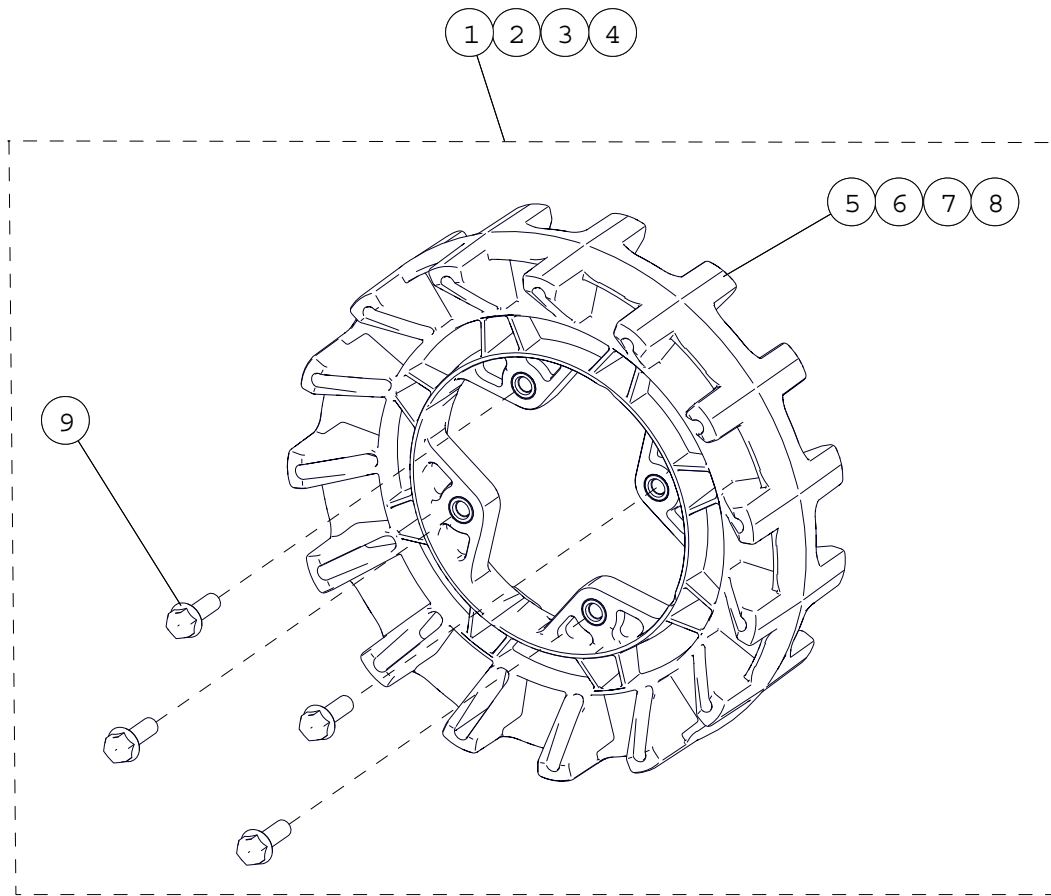

ITEM #	PART #	DESCRIPTION	QTY
CAMSO ATV-UTV T4S MY2016 S-KIT 4-BOLT SPROCKETS			
1	7009-00-7115	S-KIT 15/4 SPROCKET / BARBOTIN 15/4	1
2	7009-00-7116	S-KIT 16/4 SPROCKET / BARBOTIN 16/4	1
3	7009-00-7117	S-KIT 17/4 SPROCKET / BARBOTIN 17/4	1
4	7009-00-7118	S-KIT 18/4 SPROCKET / BARBOTIN 18/4	1
5	--	SPROCKET 15 TEETH / BARBOTIN 15 DENTS -- T4S	1
6	--	SPROCKET 16 TEETH / BARBOTIN 16 DENTS -- T4S	1
7	--	SPROCKET 17 TEETH / BARBOTIN 17 DENTS -- T4S	1
8	--	SPROCKET 18 TEETH / BARBOTIN 18 DENTS -- T4S	1
9	1036-10-4030	HFSCS, M10-1.5X30, 10.9, ZP, TL, DIN 6921	4