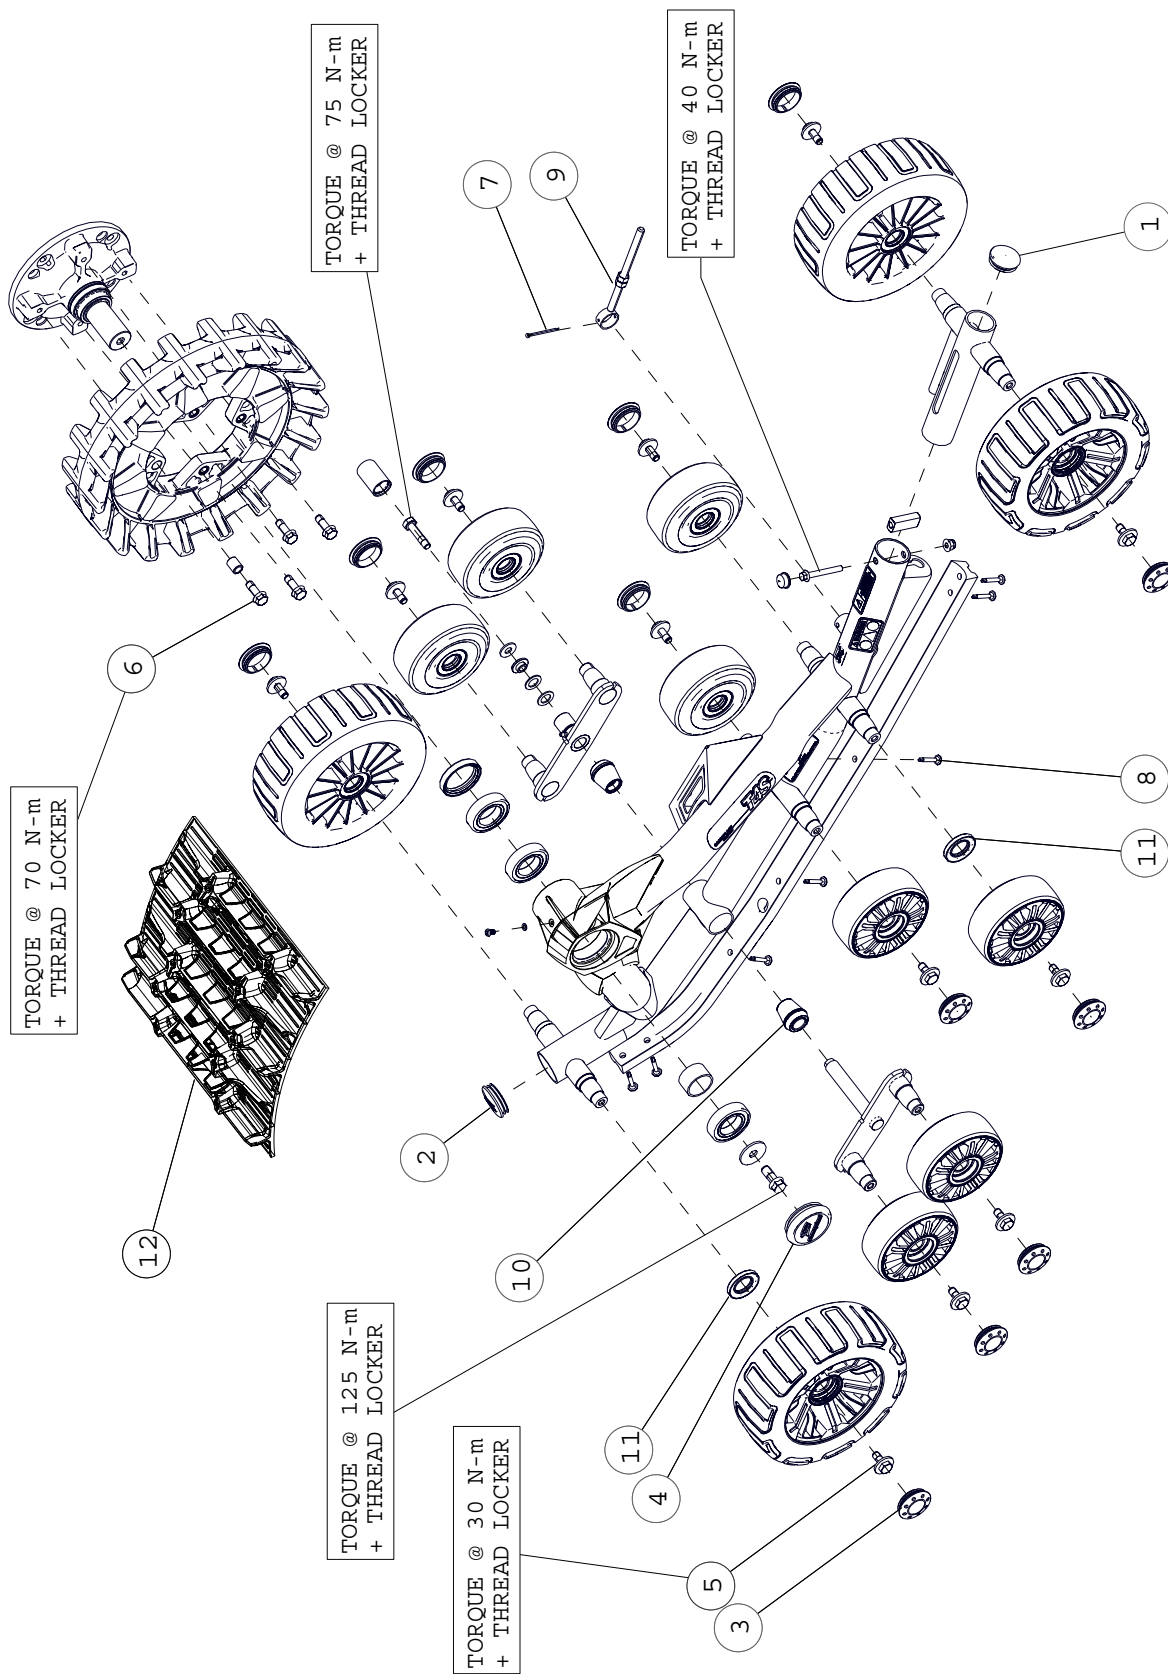

SYSTÈME DE CHENILLES UTV T4S CAMOPLAST POUR VÉHICULES CÔTE-À-CÔTE

VERSION A

LISTE DE PIÈCES 2016

**LIBÉRÉS
DE LA
ROUTE**

LES SYSTÈMES DE CHENILLES
CAMOPLAST DEVIENDRONT
DES SYSTÈMES DE CHENILLES CAMSO

ITEM #	PART #	DESCRIPTION	QTY
CAMSO UTV T4S MY2016 FRONT LEFT & RIGHT			
1	1017-00-0001	FRAME TAIL PLASTIC CAP / CAP DE QUEUE DE CADRE	1
2	1017-00-0010	PLASTIC FRAME CAP / CAP DE CADRE -- 2"	1
3	1017-00-0042	2 LIPS CAP, 2" O.D TUBE / BOUCHON 2 LÈVRES, TUBE 2" O.D.	10
4	1017-00-7081	HUB CAP ASSY BLUE / CAP DE MOYEU BLEU ASSEMBLÉ	1
5	1033-10-2026	HCSW, M10-1.5X25, 8.8, ZP, TL, DIN933	10
6	1033-AS-0025	STABILIZING ROD SHORT BOLT KIT / ENS. BOULON COURT BRAS STABILISATEUR	1
7	1036-10-4030	HFSCS, M10-1.5X30, 10.9, ZP, TL, DIN 6921	4-5
8	1042-00-0001	CP, 1/8, 1-3/4, ZP	1
9	1049-00-0007	SDSQWS, #12-24X1.5, ZP	7
10	1082-00-7050	TRACK TENSIONNER ROD ASSY / TIGE TENSIONNEUR ASS.	1
11	1093-00-7011	SHAFT SEAL / JOINT ÉTANCHE (28 x 48 x 6 TC)	10
12	1093-00-7045	RUBBER CONE / CÔNE DE CAOUCHOUC	2
13	1093-00-9278	FRONT UTV TRACK / CHENILLE AVANT UTV -- 12.5 x 98 x 1 (9278S)	1
14	7001-00-8902	STABILIZING ROD ASS'Y / BRAS STABILISATEUR ASSEMBLÉ	1

ITEM #	PART #	DESCRIPTION	QTY
		CAMSO UTV T4S MY2016 LEFT & RIGHT REAR	
1	1017-00-0001	FRAME TAIL PLASTIC CAP / CAP DE QUEUE DE CADRE	1
2	1017-00-0010	PLASTIC FRAME CAP 2" / CAP DE CADRE 2"	1
3	1017-00-0042	2 LIPS CAP, 2"O.D TUBE / BOUCHON 2 LÈVRES, TUBE 2" O.D.	12
4	1017-00-7081	HUB CAP ASSY BLUE / CAP DE MOYEU BLEU ASSEMBLÉ	1
5	1033-10-2026	HCSW, M10-1.5X25, 8.8, ZP, TL, DIN933	12
6	1036-10-4030	HFSCS, M10-1.5X30, 10.9, ZP, TL, DIN 6921	4-5
7	1042-00-0001	CP, 1/8, 1-3/4, ZP	1
8	1049-00-0007	SDSQWS, #12-24X1.5, ZP	7
9	1082-00-7050	TRACK TENSIONNER ROD ASS'Y / TIGE TENSIONNEUR ASS.	1
10	1093-00-7045	RUBBER CONE / CÔNE DE CAOUCHOUC	2
11	1093-00-7011	SHAFT SEAL / JOINT ÉTANCHE (28 x 48 x 6 TC)	12
12	1093-00-9296	REAR TRACK / CHENILLE ARRIÈRE -- UTV T4S (9296S)	1