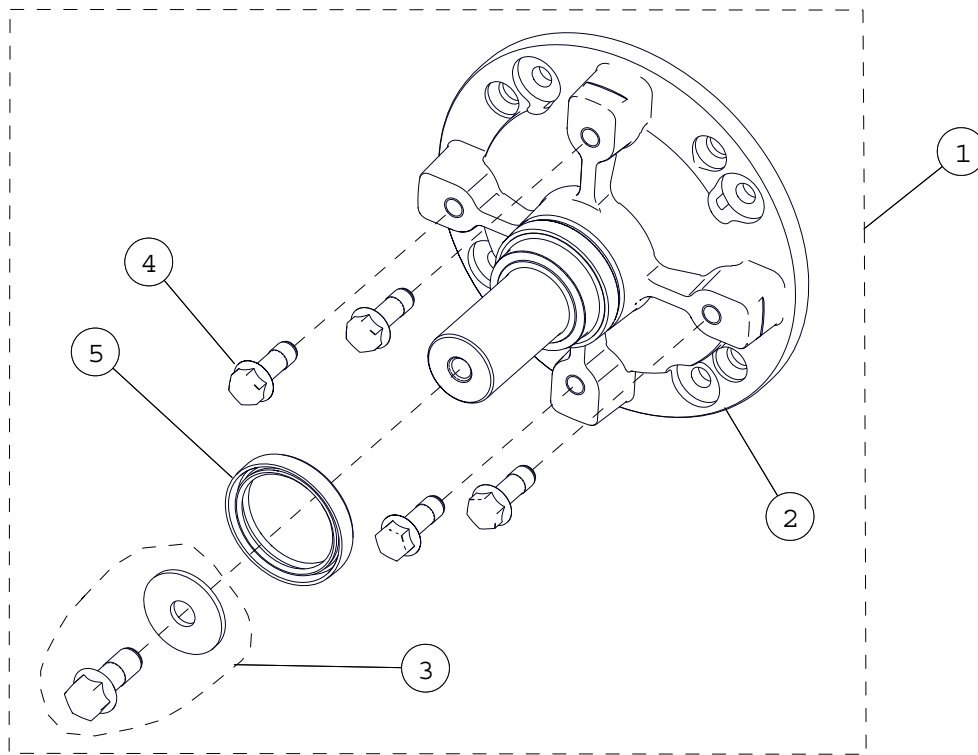

ITEM #	PART #	DESCRIPTION	QTY
CAMSO ATV-UTV T4S MY2016 S-KIT HUB MULTI POLARIS			
1	7019-05-0062	S-KIT HUB MULTI POLARIS / S-KIT MOYEU MULTI POLARIS	1
2	--	POLARIS MULTI HUB / MOYEU MULTI POLARIS	1
3	1033-AS-0066	WHEEL HUB BOLT KIT / ENSEMBLE BOULON MOYEU	1
4	1036-10-4030	HFSCS, M10-1.5X30, 10.9, ZP, TL, DIN 6921	4
6	1093-00-7002	DOUBLE LIPS SHAFT SEAL / JOINT ÉTANCHE DOUBLE	1