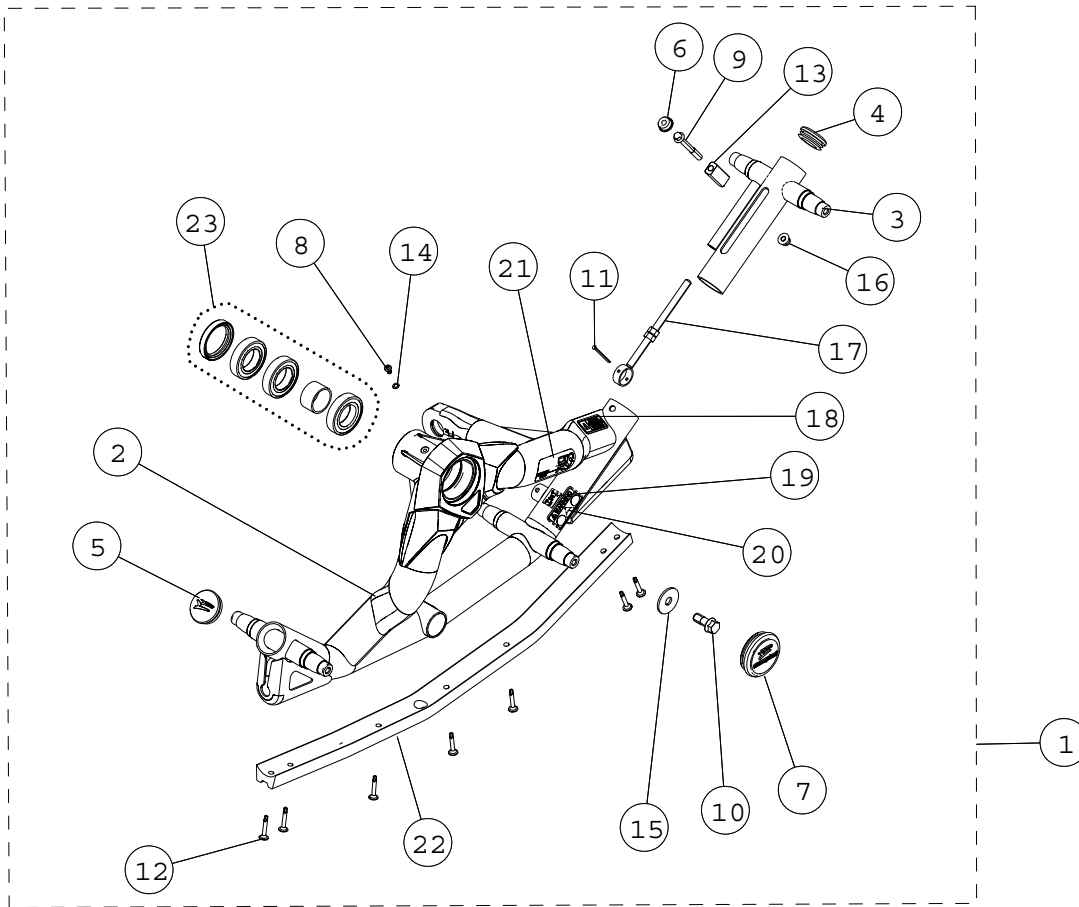

ITEM #	PART #	DESCRIPTION	QTY
CAMSO UTV T4S MY2016 FRONT RIGHT FRAME			
1	7010-00-B022	S-KIT FRAME FR UTV 2014-2015 / S-KIT CHASSIS AVD UTV 2014-2015	1
2	--	RH FRONT FRAME / CHÂSSIS AV. DROIT -- UTV T4S	1
3	--	TENSIONNER / TENSIONNEUR -- UTV T4S	1
4	1017-00-0001	FRAME TAIL PLASTIC CAP / CAP DE QUEUE DE CADRE	1
5	1017-00-0010	PLASTIC FRAME CAP 2" / CAP DE CADRE 2"	1
6	--	CAP NUT / CAPUCHON DE BOULON	1
7	1017-00-7081	HUB CAP ASSY BLUE / CAP DE MOYEU BLEU ASSEMBLÉ	1
8	--	HSBS, M6-1X10, 10.9, ZP	1
9	--	HFCS, M8-1.25X80, 10.9, ZP, IFI536	1
10	--	HFCS, M12-1.75X30, 10.9, ZP, TL, DIN 6921	1
11	1042-00-0001	CP, 1/8,1-3/4, ZP	1
12	1049-00-0007	SDSQWS, #12-24X1.5, ZP	7
13	--	TENSIONER BUSHING / COUSSINET TENSIONNEUR	1
14	--	W, 9.9X6X0.9, AL	1
15	--	W, 1.625, 0.515, 11GA.	1
16	--	FNN, M8-1.25, 10, ZP, DIN6926	1
17	1082-00-7050	TRACK TENSIONNER ROD ASS. / TIGE TENSIONNEUR ASS.	1
18	--	STICKER - DO NOT LOOSEN / DÉCALQUE - NE PAS DESERRER	1
19	--	STICKER, FRONT RIGHT PICTOGRAM / DÉCALQUE PICTOGRAMME AV. DROIT	1
20	--	STICKER WARNING / AUTOCOLLANT AVERTISSEMENT	1
21	--	STICKER / DÉCALQUE -- CAMOPLAST UTV T4S	1
22	--	TRACK GUIDE FRONT / GUIDE DE CHENILLE AVANT -- UTV T4S	1
23	7090-00-0002	S-KIT UTV 3 BEARINGS / S-KIT UTV 3 ROULEMENTS	1