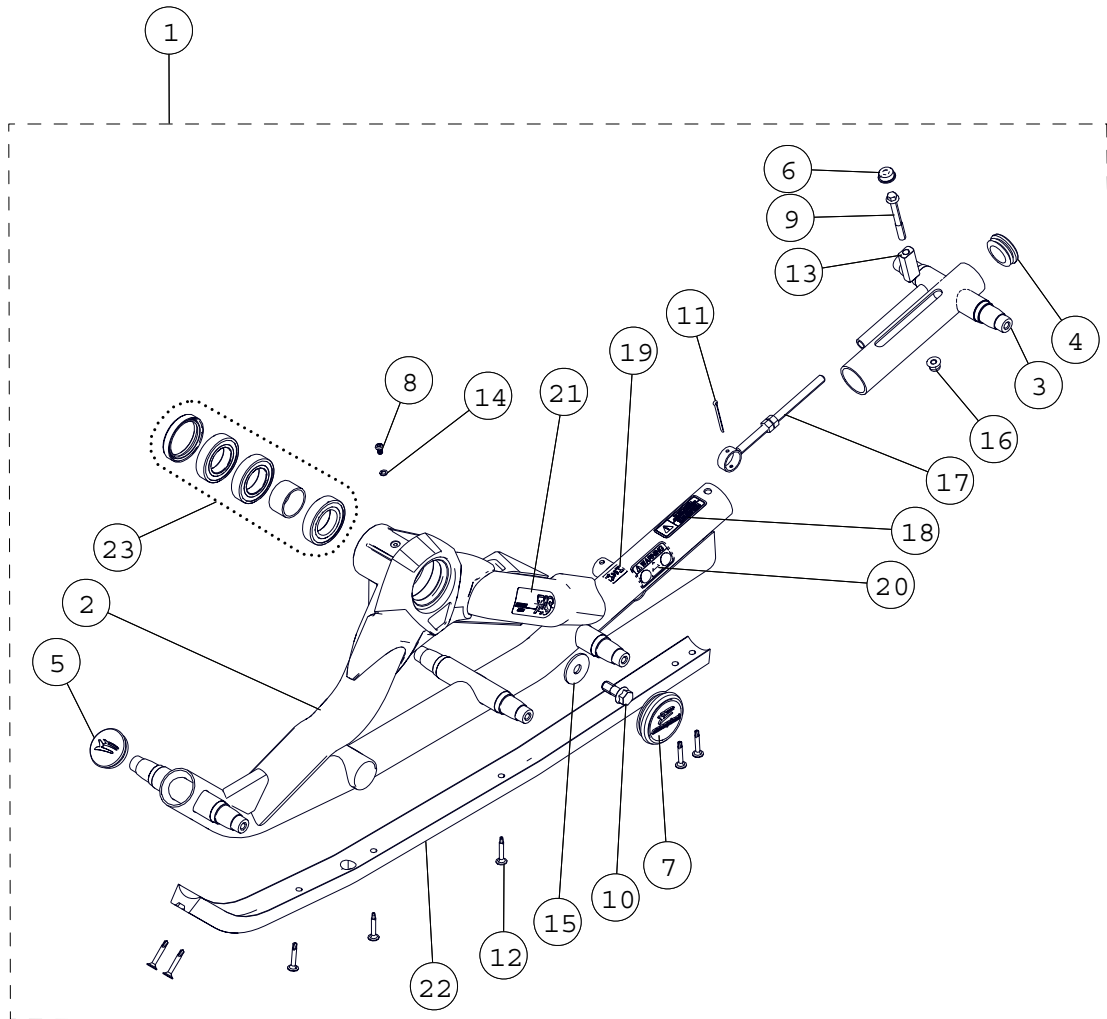

ITEM #	PART #	DESCRIPTION	QTY
		CAMSO UTV T4S MY2016 REAR LEFT FRAME	
1	7013-00-B022	S-KIT FRAME RL UTV 2014-2015 / S-KIT CHASSIS ARG UTV 2014-2015	1
2	--	LH REAR FRAME / CHÂSSIS AR. GAUCHE -- UTV T4S	1
3	--	TENSIONNER / TENSIONNEUR -- UTV T4S	1
4	1017-00-0001	FRAME TAIL PLASTIC CAP / CAP DE QUEUE DE CADRE	1
5	1017-00-0010	PLASTIC FRAME CAP 2" / CAP DE CADRE 2"	1
6	--	CAP NUT / CAPUCHON DE BOULON	1
7	1017-00-7081	HUB CAP ASSY BLUE / CAP DE MOYEU BLEU ASSEMBLÉ	1
8	--	HSBS, M6-1X10, 10.9, ZP	1
9	--	HFCS, M8-1.25X80, 10.9, ZP, IFI536	1
10	--	HFCS, M12-1.75X30, 10.9, ZP, TL, DIN 6921	1
11	1042-00-0001	CP, 1/8,1-3/4, ZP	1
12	1049-00-0007	SDSQWS, #12-24X1.5, ZP	7
13	--	TENSIONER BUSHING / COUSSINET TENSIONNEUR	1
14	--	W, 9.9X6X0.9, AL	1
15	--	W, 1.625, 0.515, 11GA.	1
16	--	FNN, M8-1.25, 10, ZP, DIN6926	1
17	1082-00-7050	TRACK TENSIONER ROD ASS. / TIGE TENSIONNEUR ASS.	1
18	--	STICKER - DO NOT LOOSEN / DÉCALQUE - NE PAS DESERRER	1
19		STICKER, REAR LEFT PICTOGRAM / DÉCALQUE PICTOGRAMME AR. GAUCHE	1
20		STICKER WARNING / AUTOCOLLANT AVERTISSEMENT	1
21	--	STICKER / DÉCALQUE -- CAMOPLAST UTV T4S	1
22	--	TRACK GUIDE REAR / GUIDE DE CHENILLE ARRIÈRE -- UTV T4S	1
23	7090-00-0002	S-KIT UTV 3 BEARINGS / S-KIT UTV 3 ROULEMENTS	1