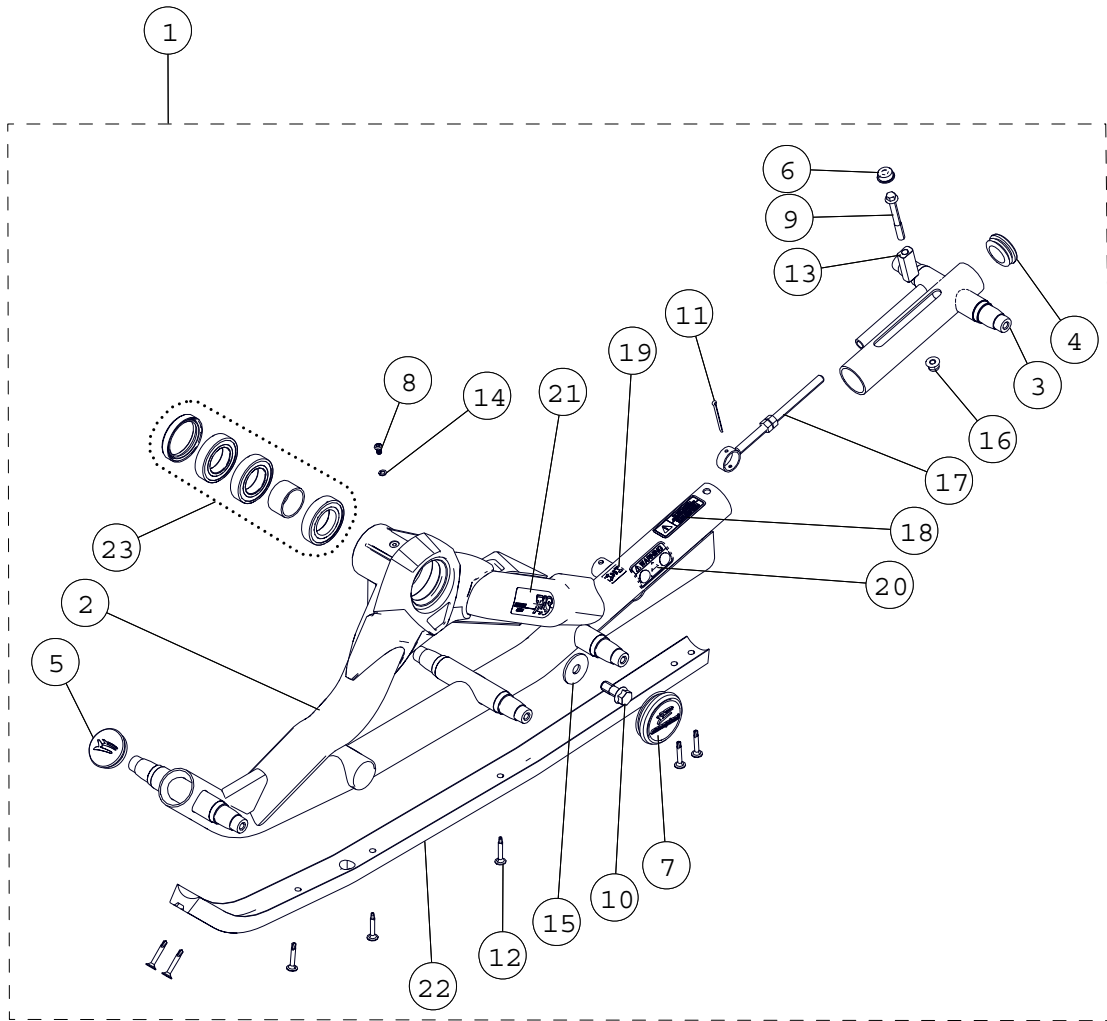

ITEM #	PART #	DESCRIPTION	QTY
		CAMSO UTV T4S MY2016 REAR LEFT FRAME	
1	7013-00-B022	S-KIT FRAME RL UTV 2014-2015 / S-KIT CHASSIS ARG UTV 2014-2015	1
2	--	LH REAR FRAME / CHÂSSIS AR. GAUCHE -- UTV T4S	1
3	--	TENSIONNER / TENSIONNEUR -- UTV T4S	1
4	1017-00-0001	FRAME TAIL PLASTIC CAP / CAP DE QUEUE DE CADRE	1
5	1017-00-0010	PLASTIC FRAME CAP 2" / CAP DE CADRE 2"	1
6	--	CAP NUT / CAPUCHON DE BOULON	1
7	1017-00-7081	HUB CAP ASSY BLUE / CAP DE MOYEU BLEU ASSEMBLÉ	1
8	--	HSBS, M6-1X10, 10.9, ZP	1
9	--	HFCS, M8-1.25X80, 10.9, ZP, IFI536	1
10	--	HFCS, M12-1.75X30, 10.9, ZP, TL, DIN 6921	1
11	1042-00-0001	CP, 1/8,1-3/4, ZP	1
12	1049-00-0007	SDSQWS, #12-24X1.5, ZP	7
13	--	TENSIONER BUSHING / COUSSINET TENSIONNEUR	1
14	--	W, 9.9X6X0.9, AL	1
15	--	W, 1.625, 0.515, 11GA.	1
16	--	FNN, M8-1.25, 10, ZP, DIN6926	1
17	1082-00-7050	TRACK TENSIONER ROD ASS. / TIGE TENSIONNEUR ASS.	1
18	--	STICKER - DO NOT LOOSEN / DÉCALQUE - NE PAS DESERRER	1
19	--	STICKER, REAR LEFT PICTOGRAM / DÉCALQUE PICTOGRAMME AR. GAUCHE	1
20	--	STICKER WARNING / AUTOCOLLANT AVERTISSEMENT	1
21	--	STICKER / DÉCALQUE -- CAMOPLAST UTV T4S	1
22	--	TRACK GUIDE REAR / GUIDE DE CHENILLE ARRIÈRE -- UTV T4S	1
23	7090-00-0002	S-KIT UTV 3 BEARINGS / S-KIT UTV 3 ROULEMENTS	1