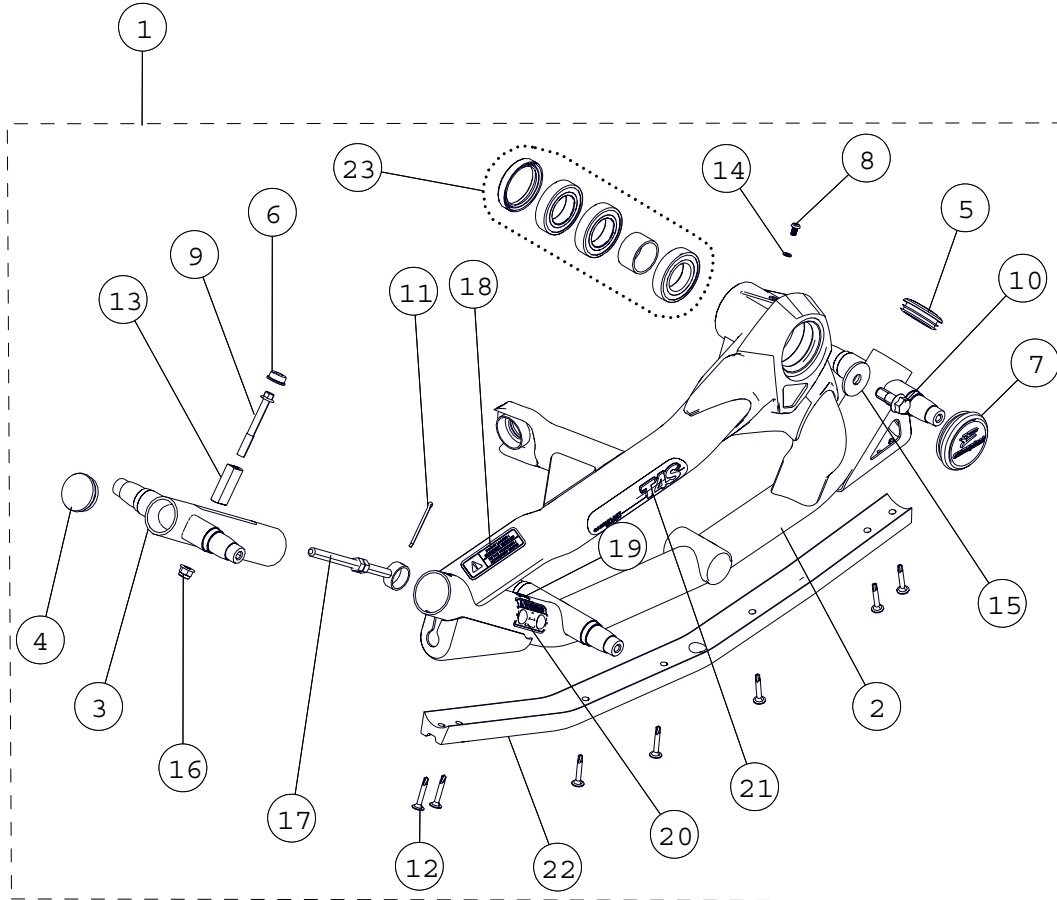

ITEM #	PART #	DESCRIPTION	QTY
CAMSO UTV T4S MY2016 FRONT LEFT FRAME			
1	7011-00-B022	S-KIT FRAME FL UTV 2014-2015 / S-KIT CHASSIS AVG UTV 2014-2015	1
2	--	LH FRONT FRAME / CHÂSSIS AV. GAUCHE -- UTV T4S	1
3	--	TENSIONNER / TENSIONNEUR -- UTV T4S	1
4	1017-00-0001	FRAME TAIL PLASTIC CAP / CAP DE QUEUE DE CADRE	1
5	1017-00-0010	PLASTIC FRAME CAP 2" / CAP DE CADRE 2"	1
6	--	CAP NUT / CAPUCHON DE BOULON	1
7	1017-00-7081	HUB CAP ASSY BLUE / CAP DE MOYEU BLEU ASSEMBLÉ	1
8	--	HSBS, M6-1X10, 10.9, ZP	1
9	--	HFCS, M8-1.25X80, 10.9, ZP, IFI536	1
10	--	HFCS, M12-1.75X30, 10.9, ZP, TL, DIN 6921	1
11	1042-00-0001	CP, 1/8,1-3/4, ZP	1
12	1049-00-0007	SDSQWS, #12-24X1.5, ZP	7
13	--	TENSIONER BUSHING / COUSSINET TENSIONNEUR	1
14	--	W, 9.9X6X0.9, AL	1
15	--	W, 1.625, 0.515, 11GA.	1
16	--	FNN, M8-1.25, 10, ZP, DIN6926	1
17	1082-00-7050	TRACK TENSIONNER ROD ASS. / TIGE TENSIONNEUR ASS.	1
18	--	STICKER - DO NOT LOOSEN / DÉCALQUE - NE PAS DESERRER	1
19	--	STICKER, FRONT LEFT PICTOGRAM / DÉCALQUE PICTOGRAMME AV. GAUCHE	1
20	--	STICKER WARNING / AUTOCOLLANT AVERTISSEMENT	1
21	--	STICKER / DÉCALQUE -- CAMOPLAST UTV T4S	1
22	--	TRACK GUIDE FRONT / GUIDE DE CHENILLE AVANT -- UTV T4S	1
23	7090-00-0002	S-KIT UTV 3 BEARINGS / S-KIT UTV 3 ROULEMENTS	1