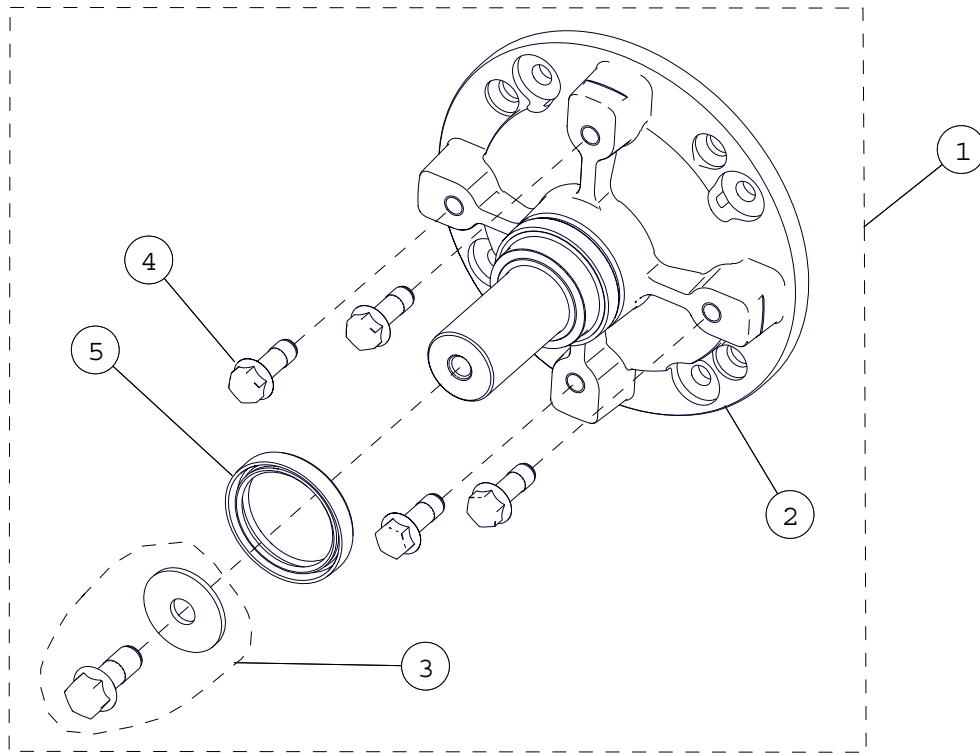

ITEM #	PART #	DESCRIPTION	QTY
CAMSO ATV-UTV T4S MY2016 S-KIT HUB MULTI POLARIS			
1	7019-05-0062	S-KIT HUB MULTI POLARIS / S-KIT MOYEU MULTI POLARIS	1
2	--	POLARIS MULTI HUB / MOYEU MULTI POLARIS	1
3	1033-AS-0066	WHEEL HUB BOLT KIT / ENSEMBLE BOULON MOYEU	1
4	1036-10-4030	HFSCS, M10-1.5X30, 10.9, ZP, TL, DIN 6921	4
6	1093-00-7002	DOUBLE LIPS SHAFT SEAL / JOINT ÉTANCHE DOUBLE	1