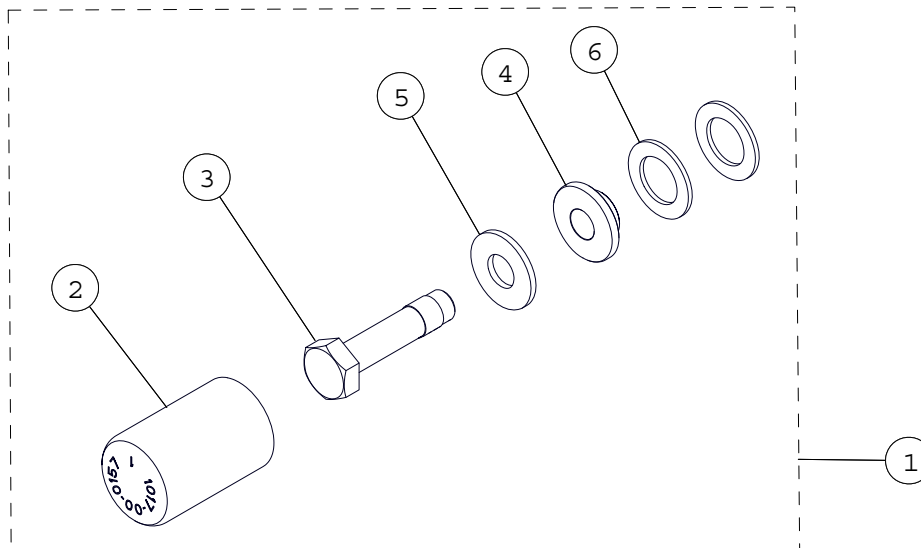

ITEM #	PART #	DESCRIPTION	QTY
CAMSO UTV T4S MY2016 STABILIZER FIXATION BOLT KIT			
1	7017-00-0157	S-KIT STABILIZER FIXATION BOLT '14-15 / S-KIT BOULON FIXATION STABILISATEUR	1
2	--	DUST CAP - STABILIZER / CAPUCHON - STABILISATEUR	1
3	--	HCS, M10-1.5X45, 10.9, ZP, TL, DIN931	1
4	--	TANDEM BUSHING / COUSSINET TANDEM	1
5	1060-00-0004	W, 7/16X1.0X0.072, 8, ZP, USS	1
6	--	TW, 1X0.625X0.62	2