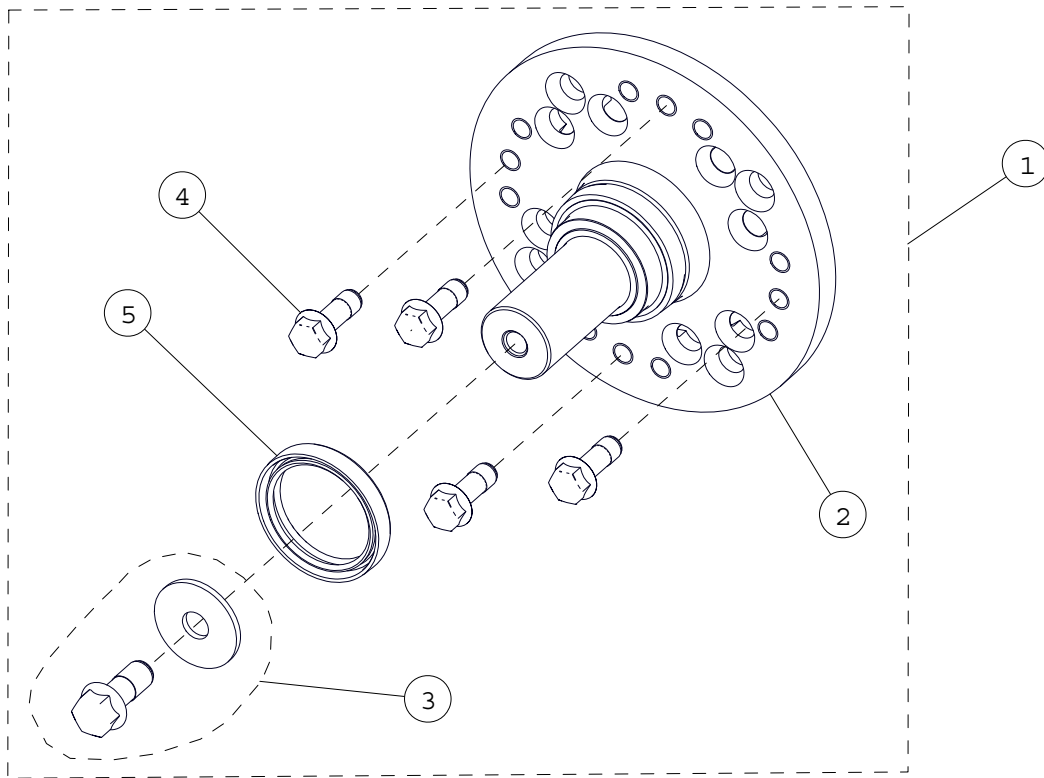

ITEM #	PART #	DESCRIPTION	QTY
CAMSO ATV-UTV T4S MY2016 S-KIT HUB MULTI			
1	7019-77-0031	S-KIT HUB MULTI / S-KIT MOYEU MULTI	1
2	--	MULTI-MODEL HUB (METRIC) / MOYEU MULTI-MODÉLES (MÉTRIQUE)	1
3	1033-AS-0066	WHEEL HUB BOLT KIT / ENSEMBLE BOULON MOYEU	1
4	1036-10-4030	HFSCS, M10-1.5X30, 10.9, ZP, TL, DIN 6921	4
5	1093-00-7002	DOUBLE LIPS SHAFT SEAL / JOINT ÉTANCHE DOUBLE	1