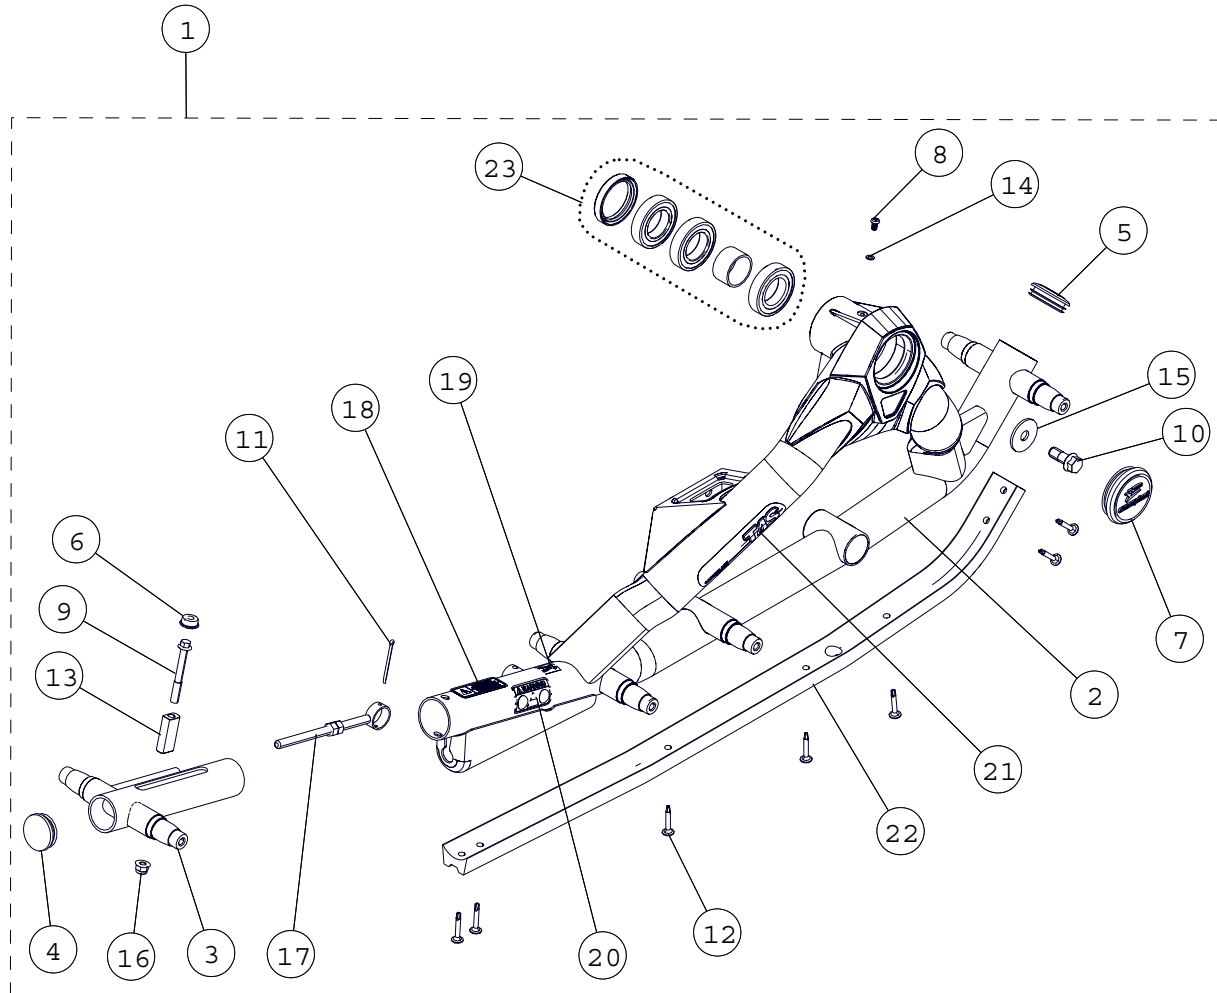

ITEM #	PART #	DESCRIPTION	QTY
CAMSO UTV T4S MY2016 REAR RIGHT FRAME			
1	7012-00-B022	S-KIT FRAME RR UTV 2014-2015 / S-KIT CHASSIS ARD UTV 2014-2015	1
2	--	RH REAR FRAME / CHÂSSIS AR. DROIT -- UTV T4S	1
3	--	TENSIONNER / TENSIONNEUR -- UTV T4S	1
4	1017-00-0001	FRAME TAIL PLASTIC CAP / CAP DE QUEUE DE CADRE	1
5	1017-00-0010	PLASTIC FRAME CAP 2" / CAP DE CADRE 2"	1
6	--	CAP NUT / CAPUCHON DE BOULON	1
7	1017-00-7081	HUB CAP ASSY BLUE / CAP DE MOYEU BLEU ASSEMBLÉ	1
8	--	HSBS, M6-1X10, 10.9, ZP	1
9	--	HFCS, M8-1.25X80, 10.9, ZP, IFI536	1
10	--	HFCS, M12-1.75X30, 10.9, ZP, TL, DIN 6921	1
11	1042-00-0001	CP, 1/8,1-3/4, ZP	1
12	1049-00-0007	SDSQWS, #12-24X1.5, ZP	7
13	--	TENSIONER BUSHING / COUSSINET TENSIONNEUR	1
14	--	W, 9.9X6X0.9, AL	1
15	--	W, 1.625, 0.515, 11GA.	1
16	--	FNN, M8-1.25, 10, ZP, DIN6926	1
17	1082-00-7050	TRACK TENSIONNER ROD ASS. / TIGE TENSIONNEUR ASS.	1
18	--	STICKER - DO NOT LOOSEN / DÉCALQUE - NE PAS DESERRER	1
19	--	STICKER, REAR RIGHT PICTOGRAM / DÉCALQUE PICTOGRAMME AR. DROIT	1
20	--	STICKER WARNING / AUTOCOLLANT AVERTISSEMENT	1
21	--	STICKER / DÉCALQUE -- CAMOPLAST UTV T4S	1
22	--	TRACK GUIDE REAR / GUIDE DE CHENILLE ARRIÈRE -- UTV T4S	1
23	7090-00-0002	S-KIT UTV 3 BEARINGS / S-KIT UTV 3 ROULEMENTS	1