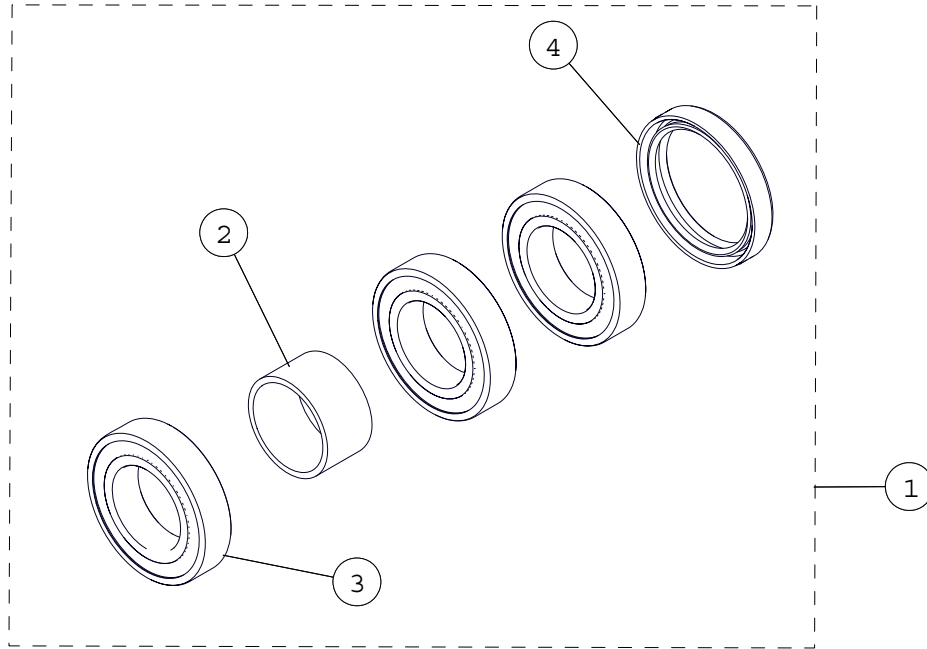

ITEM #	PART #	DESCRIPTION	QTY
CAMSO UTV T4S MY2016 HUB BEARING KIT			
1	7090-00-0002	S-KIT UTV -- 3 BEARINGS / 3 ROULEMENTS	1
2	--	INTERNAL SPACER / ESPACEUR INTERNE -- UTV	1
3	--	STANDARD BEARING / ROULEMENT À BILLE STANDARD	3
4	--	DOUBLE LIPS SHAFT SEAL / JOINT ÉTANCHE DOUBLE	1