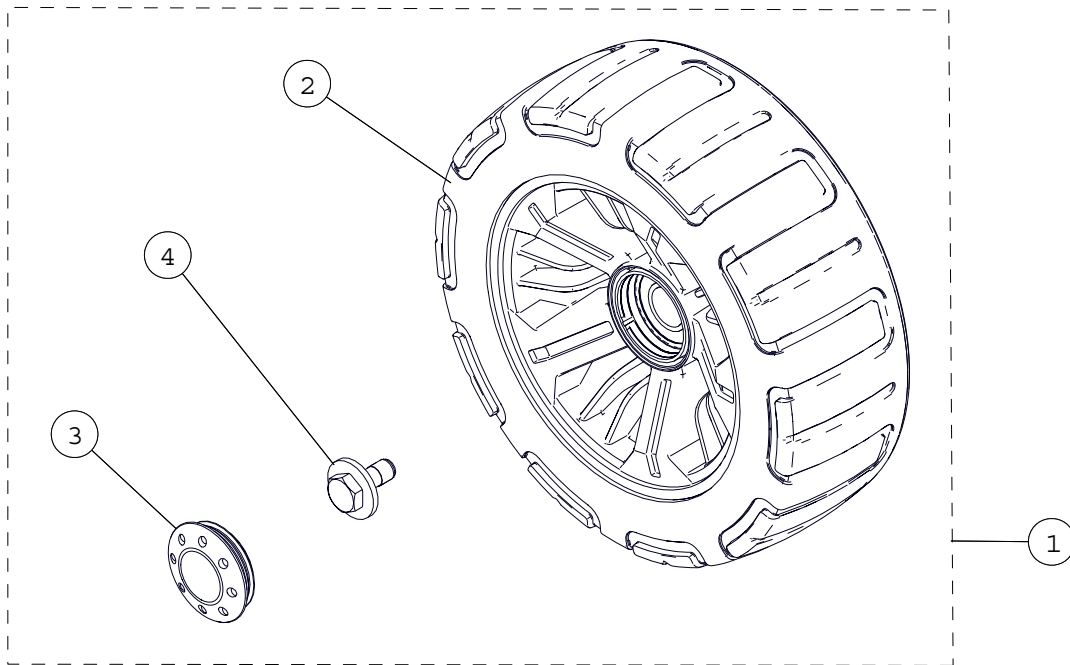

ITEM #	PART #	DESCRIPTION	QTY
CAMSO UTV T4S MY2016 241 MM REPLACEMENT WHEEL KIT			
1	7016-00-2242	REPLACEMENT WHEEL KIT / ENSEMBLE REMPLACEMENT ROUE -- 241 MM 2015	1
2	--	WHEEL 241MM - ASS'Y / PNEU 241MM - ASS.	1
3	1017-00-0042	WHEEL CAP / CAPUCHON DE ROUE	1
4	1033-10-2026	HCSW, M10-1.5X25, 8.8, ZP, TL, DIN933	1