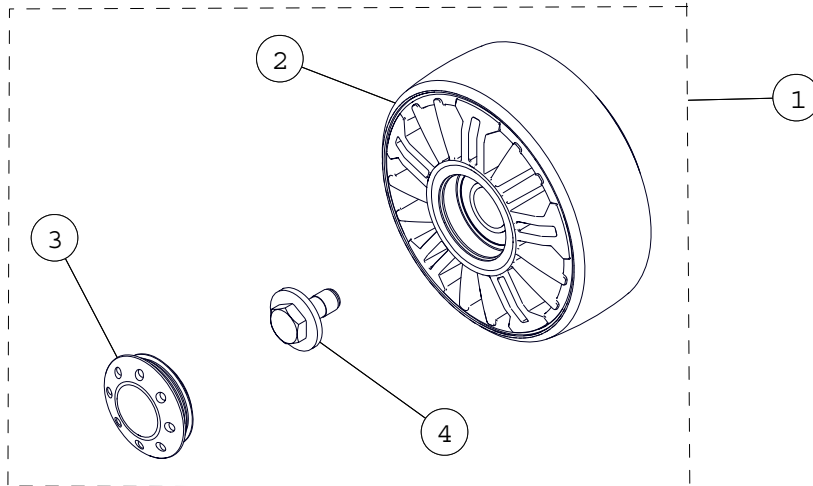

ITEM #	PART #	DESCRIPTION	QTY
CAMSO UTV T4S MY2016 50 MM REPLACEMENT WHEEL KIT			
1	7016-00-5134	REPLACEMENT WHEEL KIT / ENSEMBLE REMPLACEMENT ROUE -- 50 MM HD 2015	1
2	--	132MM X 50MM HD WHEEL ASS'Y / ROUE HD ASS. 132MM X 50MM	1
3	1017-00-0042	WHEEL CAP / CAPUCHON DE ROUE	1
4	1033-10-2026	HCSW, M10-1.5X25, 8.8, ZP, TL, DIN933	1