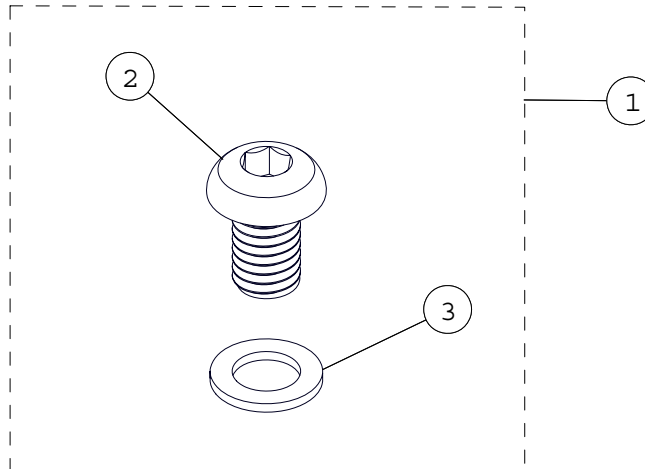

ITEM #	PART #	DESCRIPTION	QTY
CAMSO UTV T4S MY2016 OIL PLUG			
1	7031-06-1011	S-KIT OIL PLUG / S-KIT BOUCHON HUILE	1
2	--	HSBS, M6-1X10, 10.9, ZP	1
3	--	W, 9.9X6X0.9, AL	1