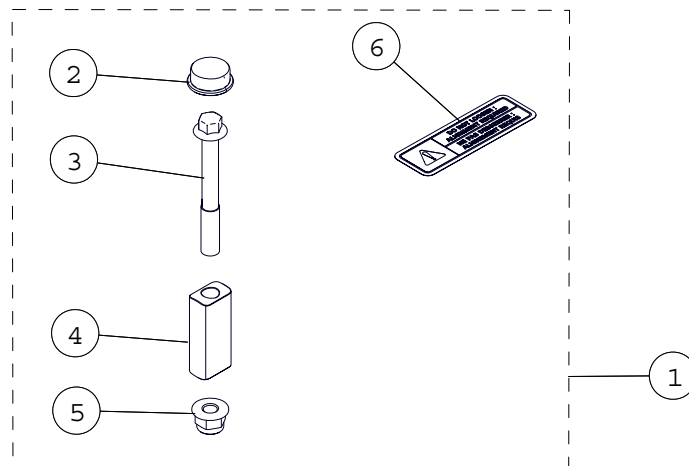

ITEM #	PART #	DESCRIPTION	QTY
CAMSO UTV T4S MY2016 TENSIONER BUSHING			
1	7051-00-0111	S-KIT UTV TENSIONER BUSHING / S-KIT BAGUE TENSIONNEUR	1
2	--	CAP NUT / CAPUCHON DE BOULON	1
3	--	HFCS, M8-1.25X70, 10.9, ZP, IFI536	1
4	--	TENSIONER BUSHING / COUSSINET TENSIONNEUR	1
5	--	FNN, M8-1.25, 10, ZP, DIN6926	1
6	--	STICKER - DO NOT LOOSEN / DÉCALQUE - NE PAS DESERRER	1