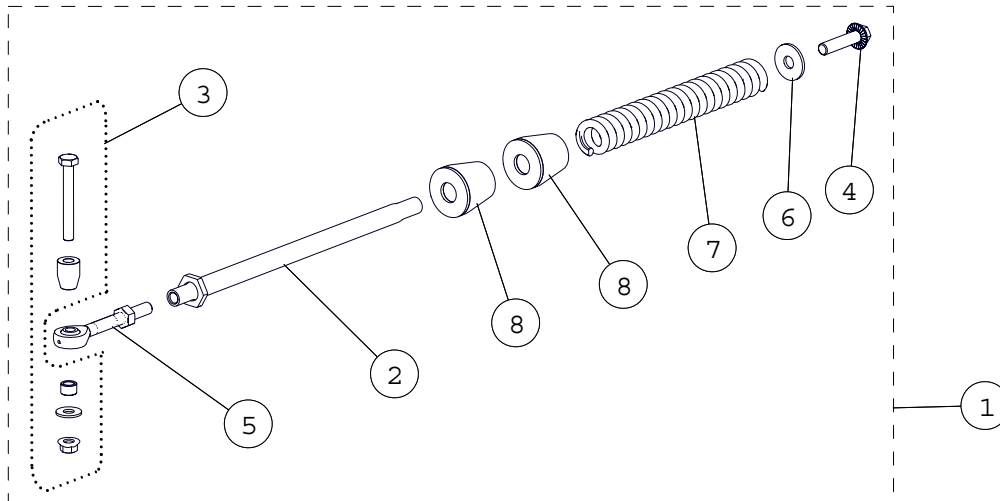

ITEM #	PART #	DESCRIPTION	QTY
CAMSO UTV T4S MY2016 STABILIZING ROD REAR			
1	7001-00-8508	S-KIT STABILIZING ROD, UTV REAR / S-KIT BRAS STABILISATEUR, UTV ARRIÈRE	1
2	1000-00-8058	LONG ANTI-ROTATION TUBING WELDMENT / TIGE ANTI-ROTATION LONGUE	1
3	1033-AS-0075	STABILIZING ROD LONG BOLT KIT / ENS. BOULON LONG BRAS STABILISATEUR	1
4	1036-12-D050	BOLT / BOULON - HFSCS, M12-1.75X50, 8.8, ZP, FULL THREAD	1
5	1047-12-1090	X-LONG ROD END / TIGE À OEIL X-LONGUE	1
6	1060-12-0001	WASHER / RONDELLE - W, 37.4X13X3, ZP, DIN9021	1
7	1080-00-0901	COMPRESSION SPRING, LONG / RESSORT À COMPRESSION, LONG - 480 LBS/IN	1
8	1093-00-7050	RUBBER DAMPER / AMORTISSEUR EN CAOUTCHOUC	2