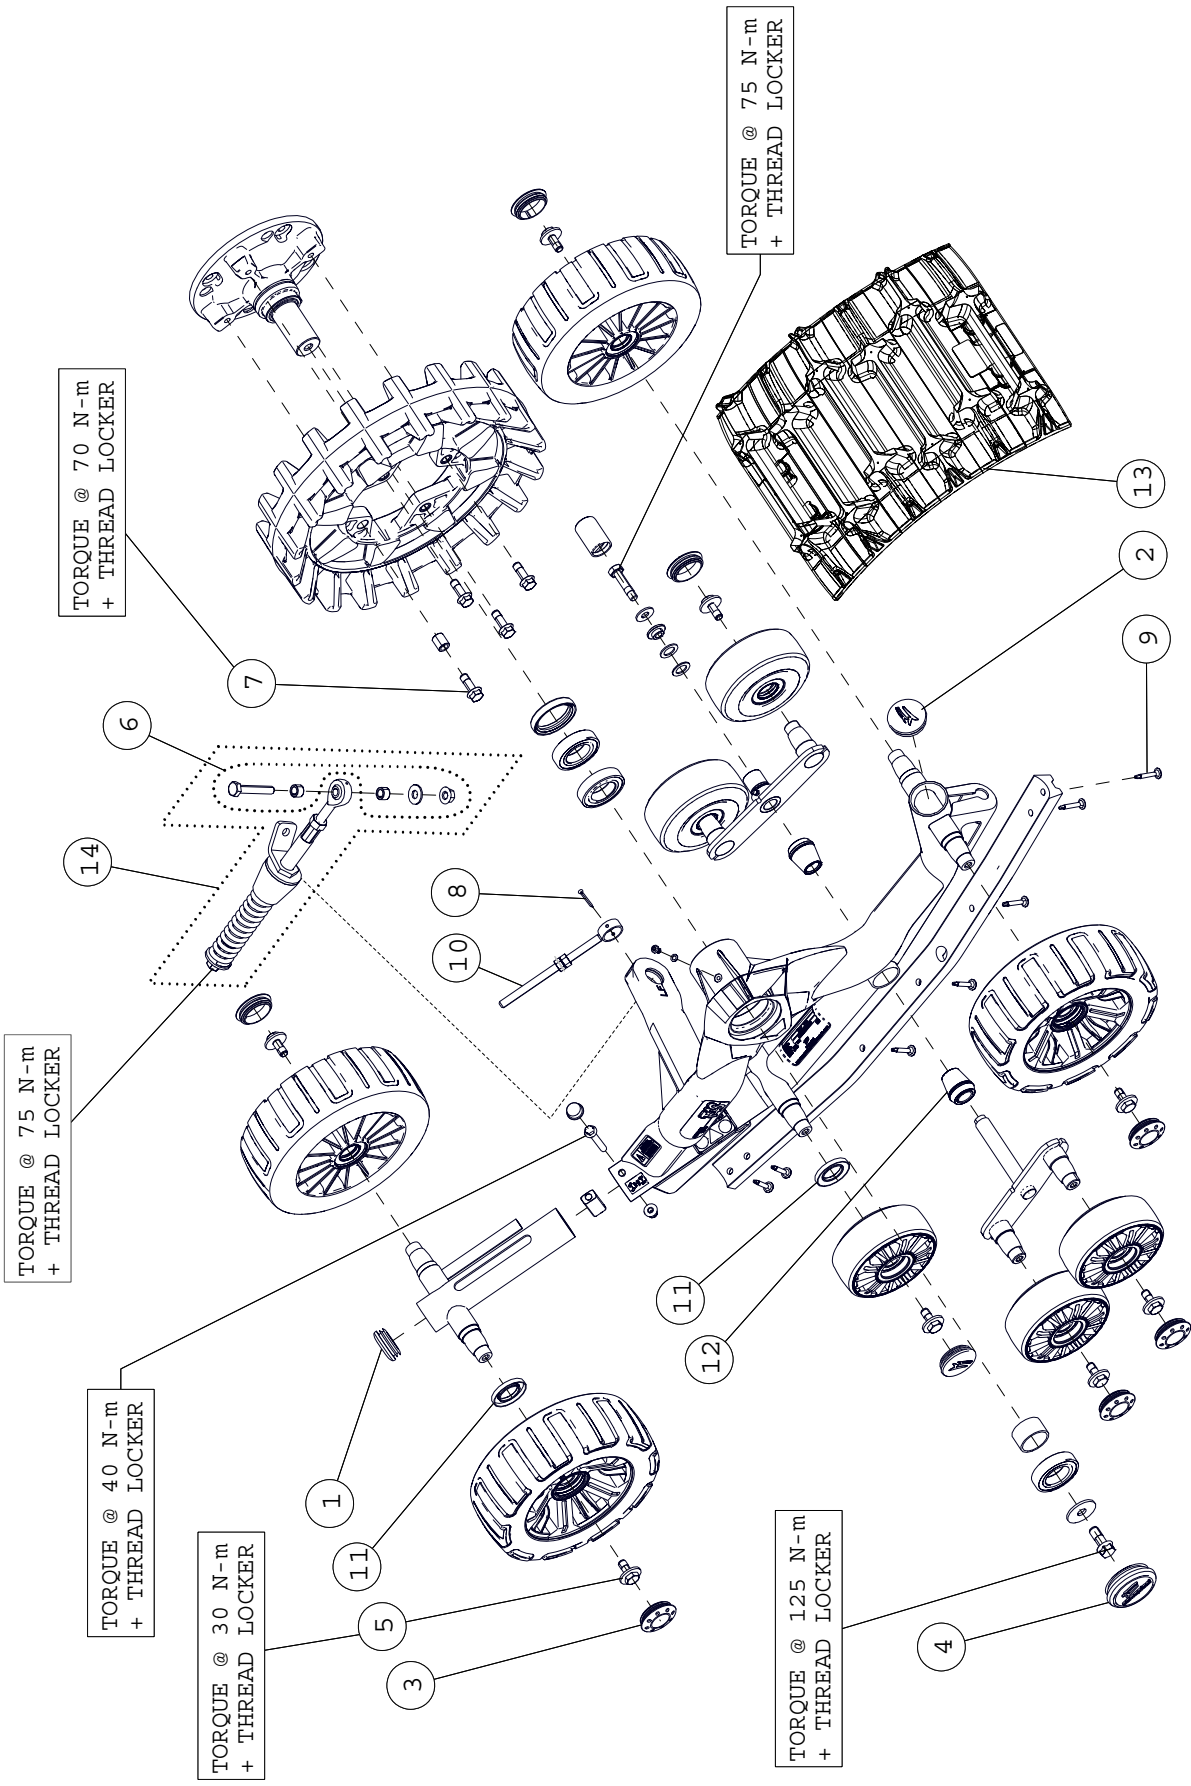

CAMOPLAST UTV T4S TRACK SYSTEM FOR SIDE BY SIDE PARTS LIST 2016

VERSION A

CAMOPLAST TRACK SYSTEMS
ARE BECOMING
CAMSO TRACK SYSTEMS.

ITEM #	PART #	DESCRIPTION	QTY
CAMSO UTV T4S MY2016 FRONT LEFT & RIGHT			
1	1017-00-0001	FRAME TAIL PLASTIC CAP / CAP DE QUEUE DE CADRE	1
2	1017-00-0010	PLASTIC FRAME CAP / CAP DE CADRE -- 2"	1
3	1017-00-0042	2 LIPS CAP, 2" O.D TUBE / BOUCHON 2 LÈVRES, TUBE 2" O.D.	10
4	1017-00-7081	HUB CAP ASSY BLUE / CAP DE MOYEU BLEU ASSEMBLÉ	1
5	1033-10-2026	HCSW, M10-1.5X25, 8.8, ZP, TL, DIN933	10
6	1033-AS-0025	STABILIZING ROD SHORT BOLT KIT / ENS. BOULON COURT BRAS STABILISATEUR	1
7	1036-10-4030	HFSCS, M10-1.5X30, 10.9, ZP, TL, DIN 6921	4-5
8	1042-00-0001	CP, 1/8, 1-3/4, ZP	1
9	1049-00-0007	SDSQWS, #12-24X1.5, ZP	7
10	1082-00-7050	TRACK TENSIONNER ROD ASSY / TIGE TENSIONNEUR ASS.	1
11	1093-00-7011	SHAFT SEAL / JOINT ÉTANCHE (28 x 48 x 6 TC)	10
12	1093-00-7045	RUBBER CONE / CÔNE DE CAOUCHOUC	2
13	1093-00-9278	FRONT UTV TRACK / CHENILLE AVANT UTV -- 12.5 x 98 x 1 (9278S)	1
14	7001-00-8902	STABILIZING ROD ASS'Y / BRAS STABILISATEUR ASSEMBLÉ	1

ITEM #	PART #	DESCRIPTION	QTY
		CAMSO UTV T4S MY2016 LEFT & RIGHT REAR	
1	1017-00-0001	FRAME TAIL PLASTIC CAP / CAP DE QUEUE DE CADRE	1
2	1017-00-0010	PLASTIC FRAME CAP 2" / CAP DE CADRE 2"	1
3	1017-00-0042	2 LIPS CAP, 2"O.D TUBE / BOUCHON 2 LÈVRES, TUBE 2" O.D.	12
4	1017-00-7081	HUB CAP ASSY BLUE / CAP DE MOYEU BLEU ASSEMBLÉ	1
5	1033-10-2026	HCSW, M10-1.5X25, 8.8, ZP, TL, DIN933	12
6	1036-10-4030	HFSCS, M10-1.5X30, 10.9, ZP, TL, DIN 6921	4-5
7	1042-00-0001	CP, 1/8, 1-3/4, ZP	1
8	1049-00-0007	SDSQWS, #12-24X1.5, ZP	7
9	1082-00-7050	TRACK TENSIONNER ROD ASS'Y / TIGE TENSIONNEUR ASS.	1
10	1093-00-7045	RUBBER CONE / CÔNE DE CAOUCHOUC	2
11	1093-00-7011	SHAFT SEAL / JOINT ÉTANCHE (28 x 48 x 6 TC)	12
12	1093-00-9296	REAR TRACK / CHENILLE ARRIÈRE -- UTV T4S (9296S)	1