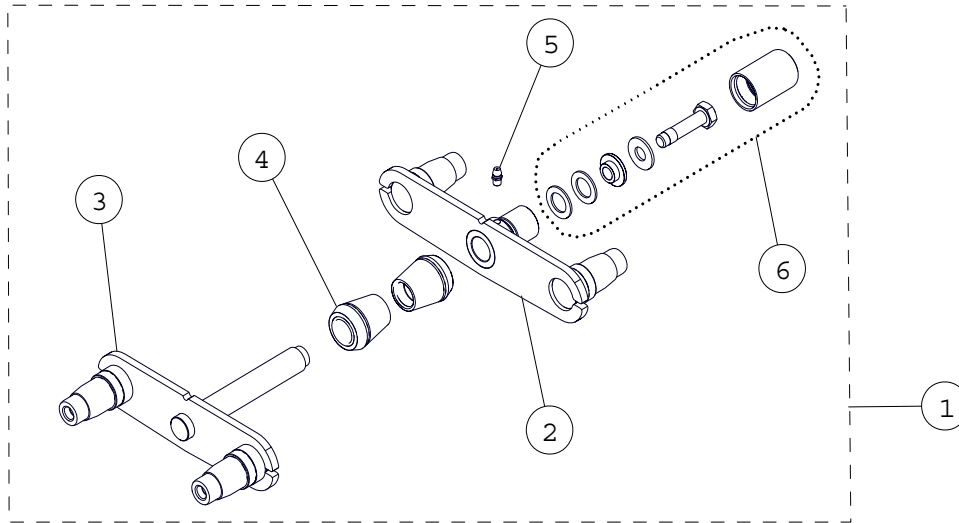

ITEM #	PART #	DESCRIPTION	QTY
CAMSO UTV T4S MY2016 S-KIT UTV STABILIZER			
1	7015-00-8100	S-KIT UTV STABILIZER 2014-2015 / S-KIT STABILISATEUR UTV 2014-2015	1
2	--	UTV WHEEL STABILIZER, FEMALE / STABILISATEUR FEMELLE ROUE UTV	1
3	--	UTV WHEEL STABILIZER, MALE / STABILISATEUR MÂLE ROUE UTV	1
4	1093-00-7045	RUBBER CONE / CÔNE DE CAOUCHOUC	2
5	--	GFS, M6X1.0X14, ZP, KEY7	1
6	7017-00-0157	S-KIT STABILIZER FIXATION BOLT / S-KIT BOULON FIXATION STABILISATEUR 2014-2015	1