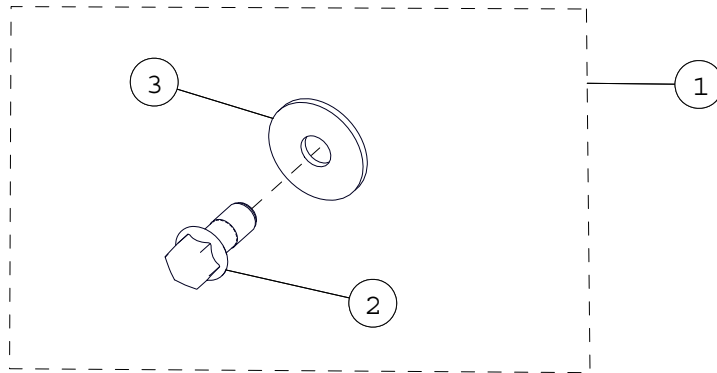

ITEM #	PART #	DESCRIPTION	QTY
CAMSO ATV-UTV T4S MY2016 WHEEL HUB BOLT KIT			
1	1033-AS-0066	WHEEL HUB BOLT KIT / ENSEMBLE BOULON MOYEU	1
2	--	HFSCS, M12-1.75X30, 10.9, ZP, TL, DIN 6921	1
3	--	W, 1.625, 0.515, 11GA.	1