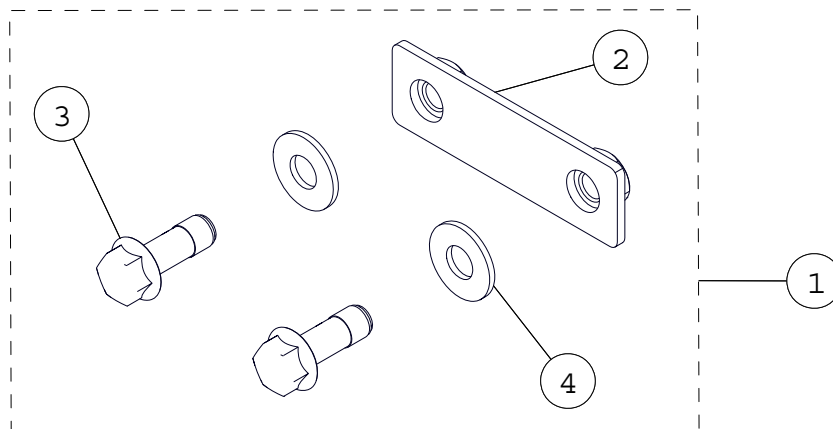

ITEM #	PART #	DESCRIPTION	QTY
CAMSO ATV-UTV T4S MY2016 BACK PLATE			
1	7015-00-7026	S-KIT BACK PLATE / S-KIT PLAQUE DE FIXATION	1
2	--	BACK PLATE / PLAQUE DE FIXATION	1
3	--	HFSCS, M10-1.5X30, 10.9, ZP, TL, DIN 6921	2
4	--	W, 7/16X1.0X0.072, 8, ZP, USS	2