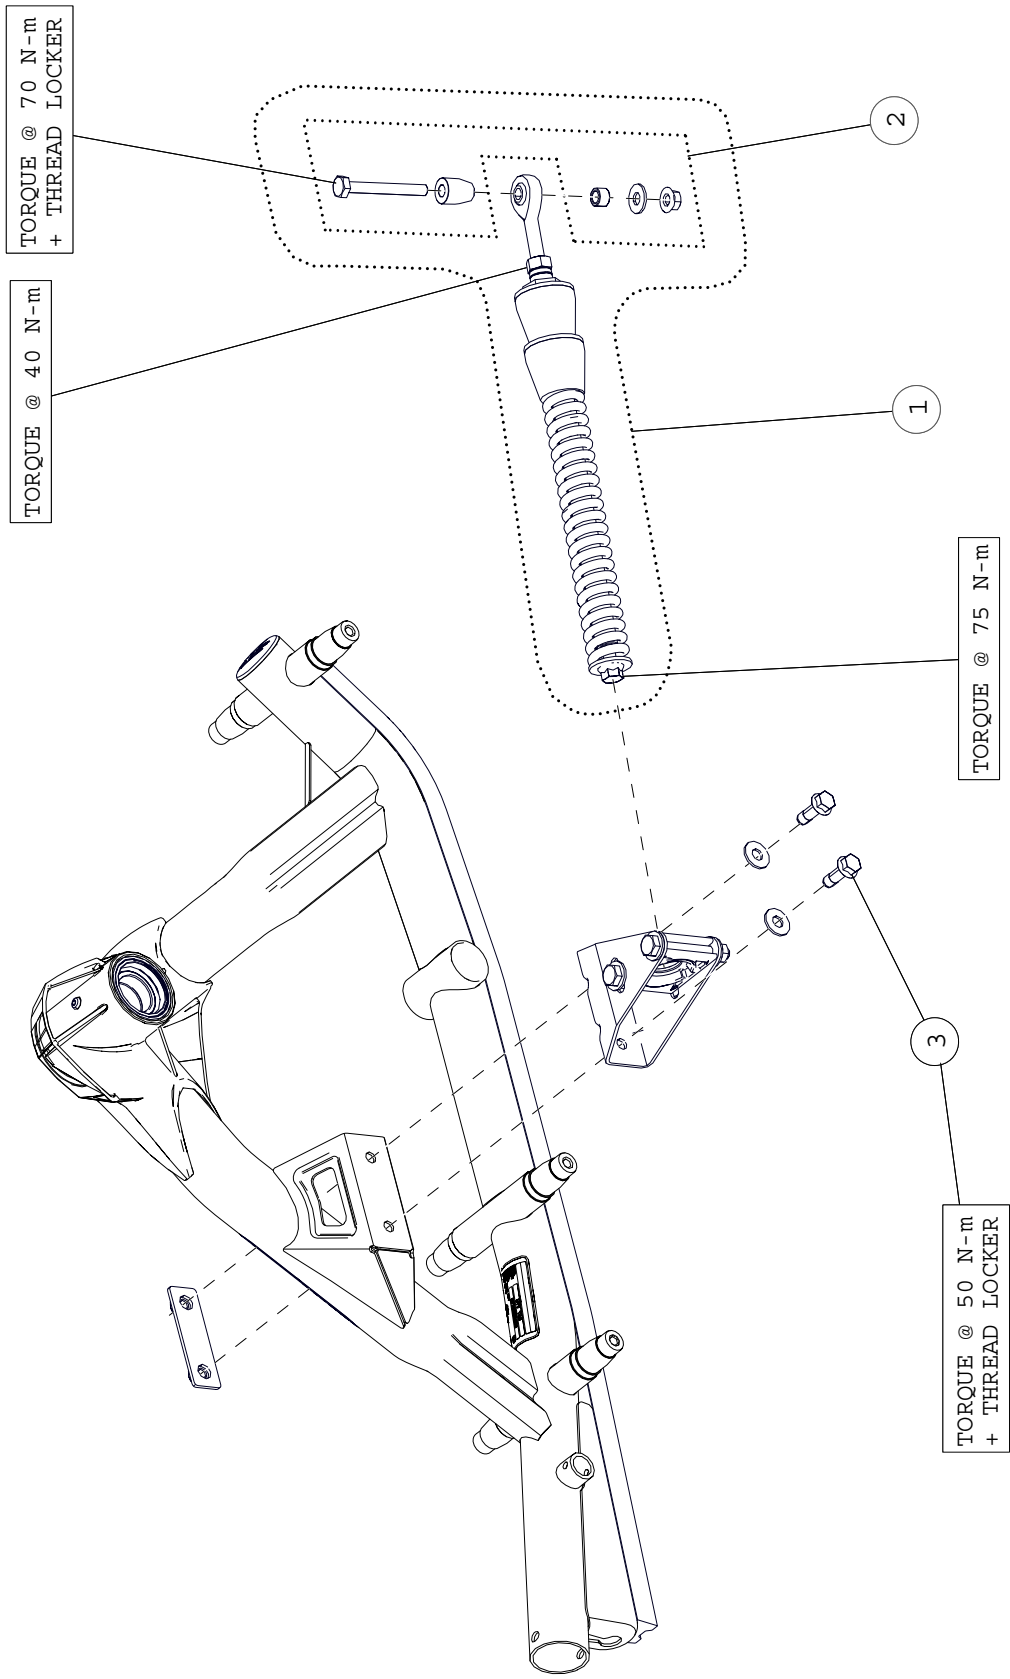

CAMOPLAST UTV T4S TRACK SYSTEM FOR SIDE BY SIDE PARTS LIST 2016

VERSION A

CAMOPLAST TRACK SYSTEMS
ARE BECOMING
CAMSO TRACK SYSTEMS.

ITEM #	PART #	DESCRIPTION	QTY
CAMSO UTV T4S MY2016 FRONT LEFT & RIGHT			
1	1017-00-0001	FRAME TAIL PLASTIC CAP / CAP DE QUEUE DE CADRE	1
2	1017-00-0010	PLASTIC FRAME CAP / CAP DE CADRE -- 2"	1
3	1017-00-0042	2 LIPS CAP, 2" O.D TUBE / BOUCHON 2 LÈVRES, TUBE 2" O.D.	10
4	1017-00-7081	HUB CAP ASSY BLUE / CAP DE MOYEU BLEU ASSEMBLÉ	1
5	1033-10-2026	HCSW, M10-1.5X25, 8.8, ZP, TL, DIN933	10
6	1033-AS-0025	STABILIZING ROD SHORT BOLT KIT / ENS. BOULON COURT BRAS STABILISATEUR	1
7	1036-10-4030	HFSCS, M10-1.5X30, 10.9, ZP, TL, DIN 6921	4-5
8	1042-00-0001	CP, 1/8, 1-3/4, ZP	1
9	1049-00-0007	SDSQWS, #12-24X1.5, ZP	7
10	1082-00-7050	TRACK TENSIONNER ROD ASSY / TIGE TENSIONNEUR ASS.	1
11	1093-00-7011	SHAFT SEAL / JOINT ÉTANCHE (28 x 48 x 6 TC)	10
12	1093-00-7045	RUBBER CONE / CÔNE DE CAOUCHOUC	2
13	1093-00-9278	FRONT UTV TRACK / CHENILLE AVANT UTV -- 12.5 x 98 x 1 (9278S)	1
14	7001-00-8902	STABILIZING ROD ASS'Y / BRAS STABILISATEUR ASSEMBLÉ	1

ITEM #	PART #	DESCRIPTION	QTY
		CAMSO UTV T4S MY2016 LEFT & RIGHT REAR	
1	1017-00-0001	FRAME TAIL PLASTIC CAP / CAP DE QUEUE DE CADRE	1
2	1017-00-0010	PLASTIC FRAME CAP 2" / CAP DE CADRE 2"	1
3	1017-00-0042	2 LIPS CAP, 2"O.D TUBE / BOUCHON 2 LÈVRES, TUBE 2" O.D.	12
4	1017-00-7081	HUB CAP ASSY BLUE / CAP DE MOYEU BLEU ASSEMBLÉ	1
5	1033-10-2026	HCSW, M10-1.5X25, 8.8, ZP, TL, DIN933	12
6	1036-10-4030	HFSCS, M10-1.5X30, 10.9, ZP, TL, DIN 6921	4-5
7	1042-00-0001	CP, 1/8, 1-3/4, ZP	1
8	1049-00-0007	SDSQWS, #12-24X1.5, ZP	7
9	1082-00-7050	TRACK TENSIONNER ROD ASS'Y / TIGE TENSIONNEUR ASS.	1
10	1093-00-7045	RUBBER CONE / CÔNE DE CAOUCHOUC	2
11	1093-00-7011	SHAFT SEAL / JOINT ÉTANCHE (28 x 48 x 6 TC)	12
12	1093-00-9296	REAR TRACK / CHENILLE ARRIÈRE -- UTV T4S (9296S)	1