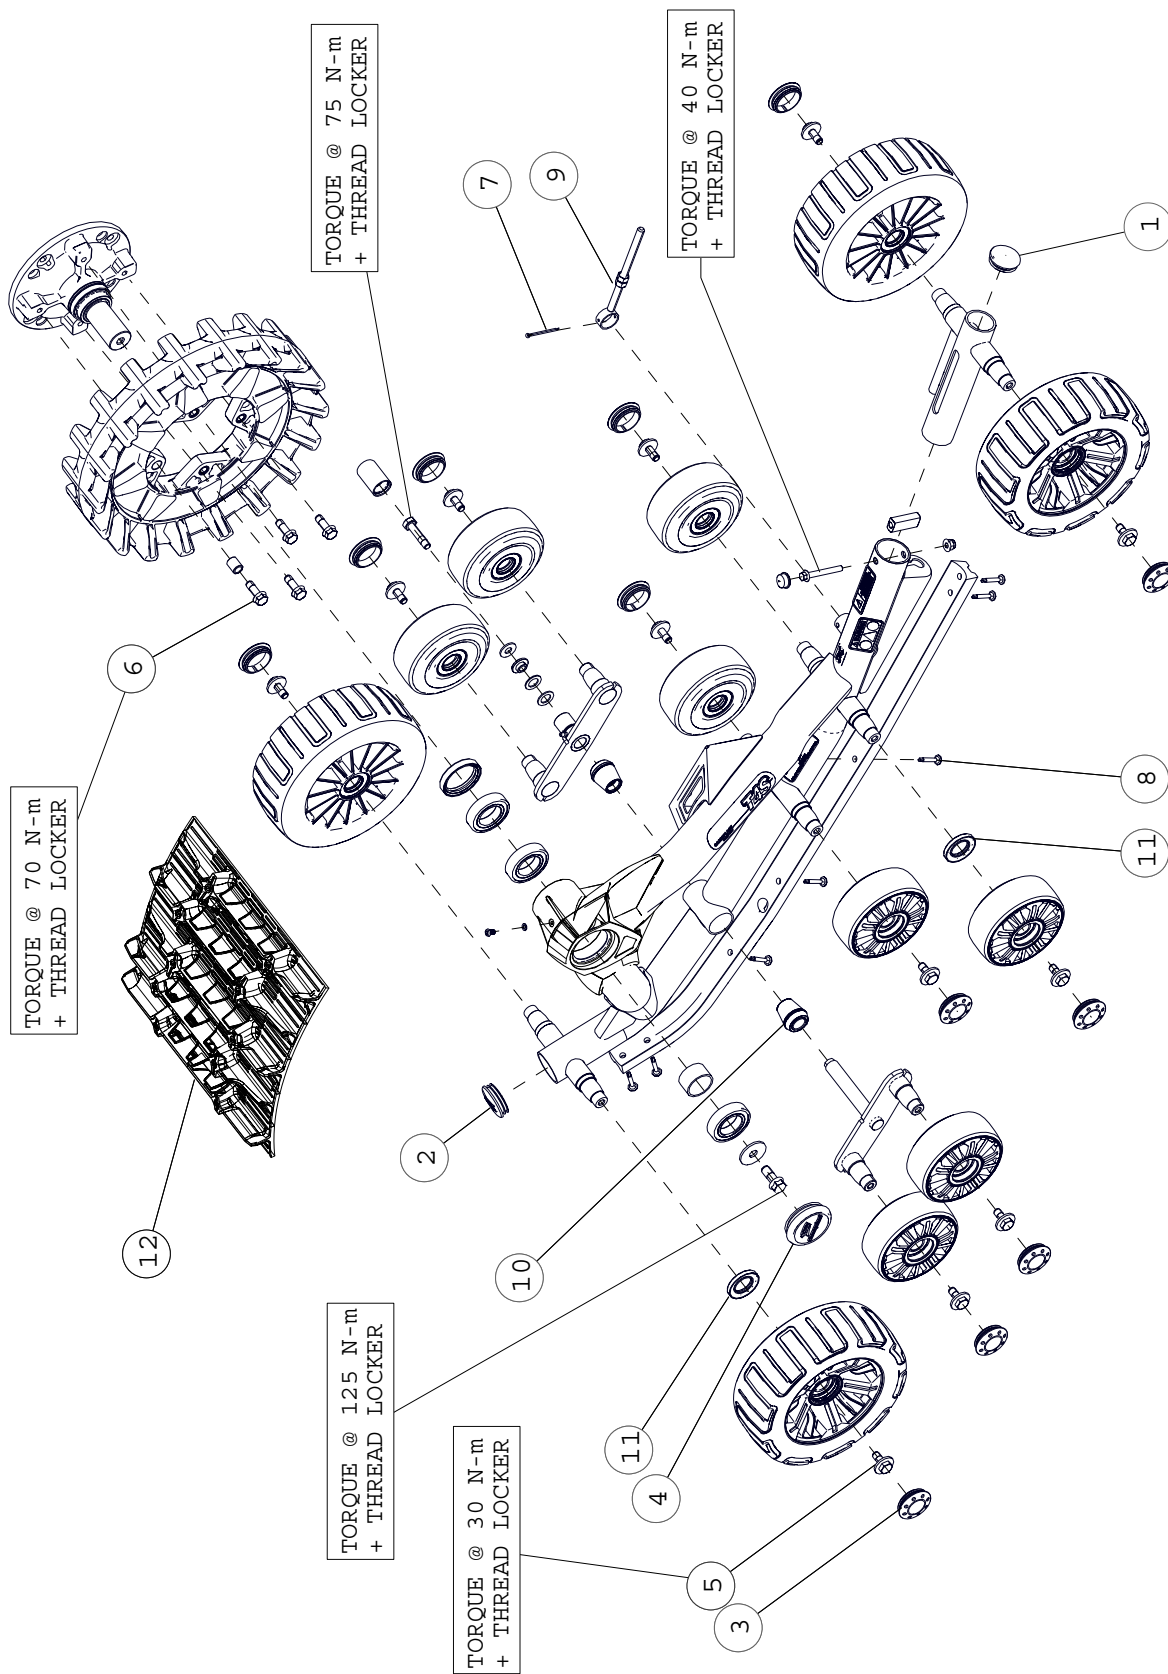

CAMOPLAST UTV T4S TRACK SYSTEM FOR SIDE BY SIDE PARTS LIST 2016

VERSION A

CAMOPLAST TRACK SYSTEMS
ARE BECOMING
CAMSO TRACK SYSTEMS.

ITEM #	PART #	DESCRIPTION	QTY
CAMSO UTV T4S MY2016 FRONT LEFT & RIGHT			
1	1017-00-0001	FRAME TAIL PLASTIC CAP / CAP DE QUEUE DE CADRE	1
2	1017-00-0010	PLASTIC FRAME CAP / CAP DE CADRE -- 2"	1
3	1017-00-0042	2 LIPS CAP, 2" O.D TUBE / BOUCHON 2 LÈVRES, TUBE 2" O.D.	10
4	1017-00-7081	HUB CAP ASSY BLUE / CAP DE MOYEU BLEU ASSEMBLÉ	1
5	1033-10-2026	HCSW, M10-1.5X25, 8.8, ZP, TL, DIN933	10
6	1033-AS-0025	STABILIZING ROD SHORT BOLT KIT / ENS. BOULON COURT BRAS STABILISATEUR	1
7	1036-10-4030	HFSCS, M10-1.5X30, 10.9, ZP, TL, DIN 6921	4-5
8	1042-00-0001	CP, 1/8, 1-3/4, ZP	1
9	1049-00-0007	SDSQWS, #12-24X1.5, ZP	7
10	1082-00-7050	TRACK TENSIONNER ROD ASSY / TIGE TENSIONNEUR ASS.	1
11	1093-00-7011	SHAFT SEAL / JOINT ÉTANCHE (28 x 48 x 6 TC)	10
12	1093-00-7045	RUBBER CONE / CÔNE DE CAOUCHOUC	2
13	1093-00-9278	FRONT UTV TRACK / CHENILLE AVANT UTV -- 12.5 x 98 x 1 (9278S)	1
14	7001-00-8902	STABILIZING ROD ASS'Y / BRAS STABILISATEUR ASSEMBLÉ	1

ITEM #	PART #	DESCRIPTION	QTY
		CAMSO UTV T4S MY2016 LEFT & RIGHT REAR	
1	1017-00-0001	FRAME TAIL PLASTIC CAP / CAP DE QUEUE DE CADRE	1
2	1017-00-0010	PLASTIC FRAME CAP 2" / CAP DE CADRE 2"	1
3	1017-00-0042	2 LIPS CAP, 2"O.D TUBE / BOUCHON 2 LÈVRES, TUBE 2" O.D.	12
4	1017-00-7081	HUB CAP ASSY BLUE / CAP DE MOYEU BLEU ASSEMBLÉ	1
5	1033-10-2026	HCSW, M10-1.5X25, 8.8, ZP, TL, DIN933	12
6	1036-10-4030	HFSCS, M10-1.5X30, 10.9, ZP, TL, DIN 6921	4-5
7	1042-00-0001	CP, 1/8, 1-3/4, ZP	1
8	1049-00-0007	SDSQWS, #12-24X1.5, ZP	7
9	1082-00-7050	TRACK TENSIONNER ROD ASS'Y / TIGE TENSIONNEUR ASS.	1
10	1093-00-7045	RUBBER CONE / CÔNE DE CAOUCHOUC	2
11	1093-00-7011	SHAFT SEAL / JOINT ÉTANCHE (28 x 48 x 6 TC)	12
12	1093-00-9296	REAR TRACK / CHENILLE ARRIÈRE -- UTV T4S (9296S)	1