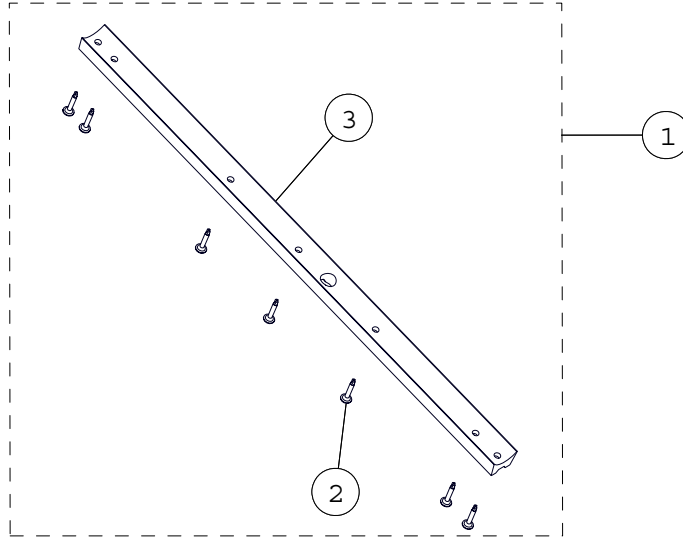

ITEM #	PART #	DESCRIPTION	QTY
CAMSO UTV T4S MY2016 FRONT GUIDE			
1	7085-00-8000	S-KIT UTV FRONT GUIDE / S-KIT GUIDE UTV AVANT	1
2	1049-00-0007	SDSQWS, #12-24X1.5, ZP	7
3	--	TRACK GUIDE FRONT / GUIDE DE CHENILLE AVANT -- UTV T4S	1