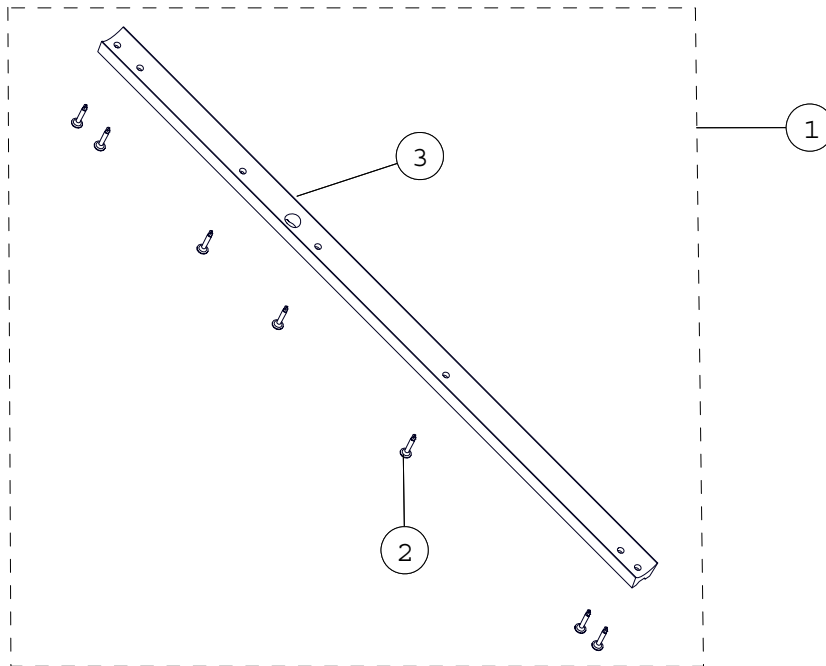

ITEM #	PART #	DESCRIPTION	QTY
CAMSO UTV T4S MY2016 REAR GUIDE			
1	7085-00-8001	S-KIT UTV REAR GUIDE / S-KIT GUIDE UTV ARRIÈRE	1
2	1049-00-0007	SDSQWS, #12-24X1.5, ZP	7
3	--	TRACK GUIDE REAR / GUIDE DE CHENILLE ARRIÈRE -- UTV T4S	1