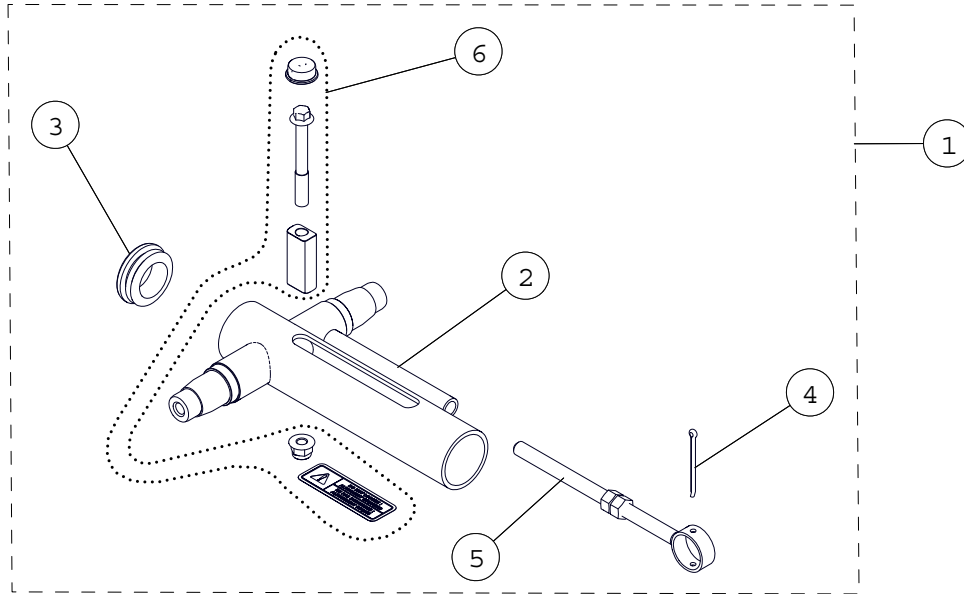

ITEM #	PART #	DESCRIPTION	QTY
CAMSO UTV T4S MY2016 TRACK TENSIONER			
1	7014-00-B022	S-KIT UTV TRACK TENSIONER / S-KIT TENSIONNEUR CHENILLE UTV	1
2	--	TENSIONNER - UTV T4S HW / TENSIONNEUR - UTV T4S HW	1
3	1017-00-0001	FRAME TAIL PLASTIC CAP / CAP DE QUEUE DE CADRE	1
4	1042-00-0001	CP, 1/8, 1-3/4, ZP	1
5	1082-00-7050	TRACK TENSIONNER ROD ASS'Y / TIGE TENSIONNEUR ASS.	1
6	7051-00-0111	S-KIT UTV TENSIONER BUSHING / S-KIT BAGUE TENSIONNEUR	1