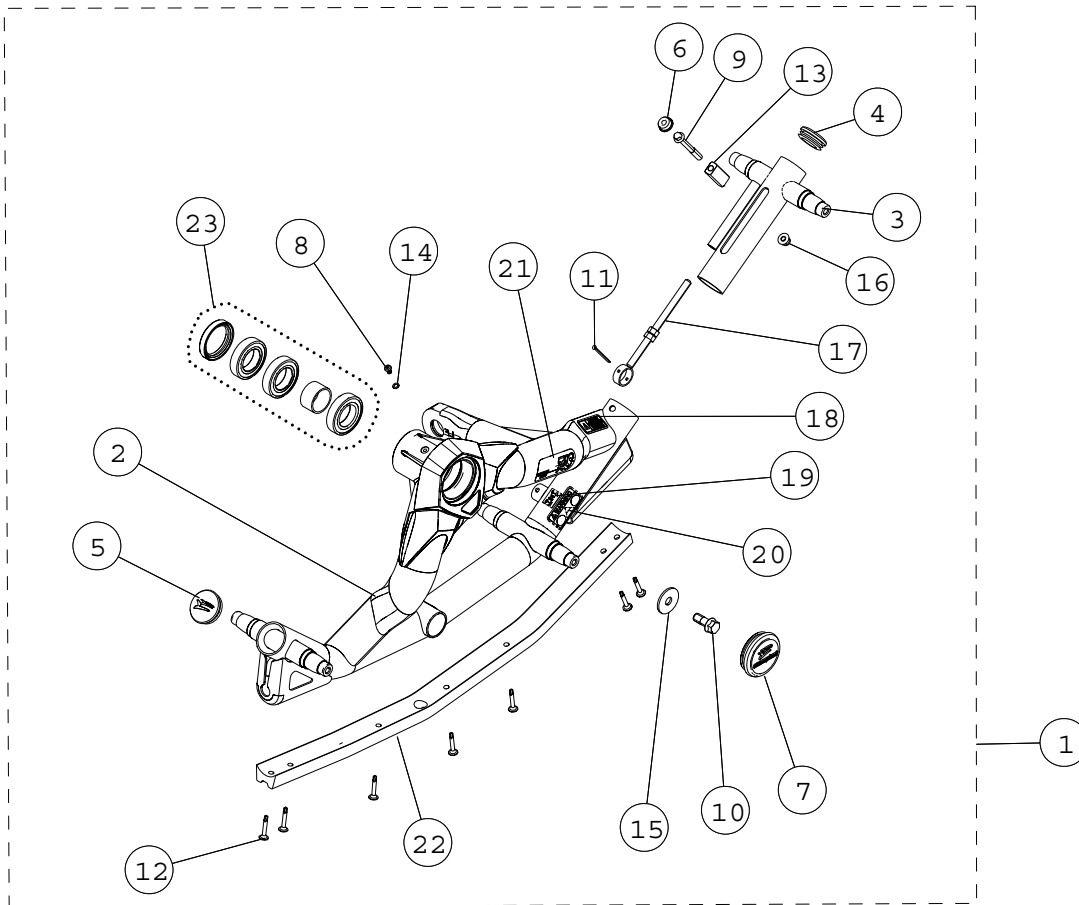

ITEM #	PART #	DESCRIPTION	QTY
		CAMSO UTV T4S MY2016 FRONT RIGHT FRAME	
1	7010-00-B022	S-KIT FRAME FR UTV 2014-2015 / S-KIT CHASSIS AVD UTV 2014-2015	1
2	--	RH FRONT FRAME / CHÂSSIS AV. DROIT -- UTV T4S	1
3	--	TENSIONNER / TENSIONNEUR -- UTV T4S	1
4	1017-00-0001	FRAME TAIL PLASTIC CAP / CAP DE QUEUE DE CADRE	1
5	1017-00-0010	PLASTIC FRAME CAP 2" / CAP DE CADRE 2"	1
6	--	CAP NUT / CAPUCHON DE BOULON	1
7	1017-00-7081	HUB CAP ASSY BLUE / CAP DE MOYEU BLEU ASSEMBLÉ	1
8	--	HSBS, M6-1X10, 10.9, ZP	1
9	--	HFCS, M8-1.25X80, 10.9, ZP, IFI536	1
10	--	HFCS, M12-1.75X30, 10.9, ZP, TL, DIN 6921	1
11	1042-00-0001	CP, 1/8,1-3/4, ZP	1
12	1049-00-0007	SDSQWS, #12-24X1.5, ZP	7
13	--	TENSIONER BUSHING / COUSSINET TENSIONNEUR	1
14	--	W, 9.9X6X0.9, AL	1
15	--	W, 1.625, 0.515, 11GA.	1
16	--	FNN, M8-1.25, 10, ZP, DIN6926	1
17	1082-00-7050	TRACK TENSIONNER ROD ASS. / TIGE TENSIONNEUR ASS.	1
18	--	STICKER - DO NOT LOOSEN / DÉCALQUE - NE PAS DESERRER	1
19	--	STICKER, FRONT RIGHT PICTOGRAM / DÉCALQUE PICTOGRAMME AV. DROIT	1
20	--	STICKER WARNING / AUTOCOLLANT AVERTISSEMENT	1
21	--	STICKER / DÉCALQUE -- CAMOPLAST UTV T4S	1
22	--	TRACK GUIDE FRONT / GUIDE DE CHENILLE AVANT -- UTV T4S	1
23	7090-00-0002	S-KIT UTV 3 BEARINGS / S-KIT UTV 3 ROULEMENTS	1