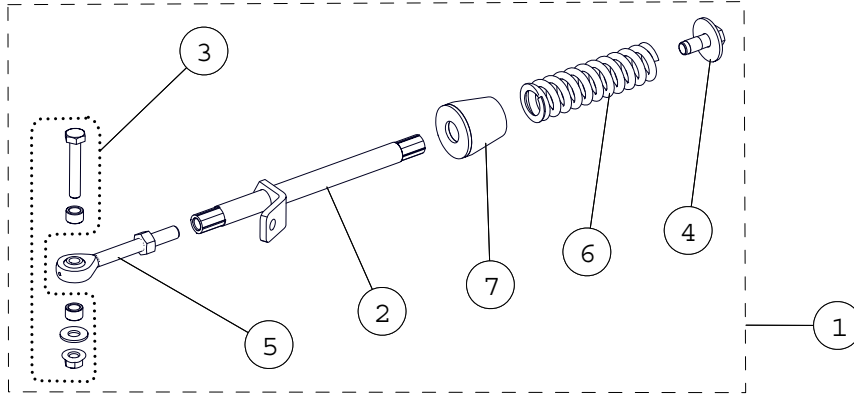

ITEM #	PART #	DESCRIPTION	QTY
CAMSO UTV T4S MY2016 STABILIZING ROD FRONT			
1	7001-00-8902	S-KIT STABILIZING ROD, UTV FRONT / S-KIT BRAS STABILISATEUR, UTV AVANT	1
2	1000-00-8570	SHORT ANTI-ROTATION TUBING WELDMENT / TIGE ANTI-ROTATION COURTE	1
3	1033-AS-0025	STABILIZING ROD SHORT BOLT KIT / ENS. BOULON COURT BRAS STABILISATEUR	1
4	1035-12-9030	HFCSW, M12-1.75X30, 10.9, ZP, TL	1
5	1047-12-1090	X-LONG ROD END / TIGE À OEIL X-LONGUE	1
6	1080-00-0087	COMPRESSION SPRING / RESSORT À COMPRESSION - 417 LBS/IN	1
7	1093-00-7050	RUBBER DAMPER / AMORTISSEUR EN CAOUTCHOUC	1