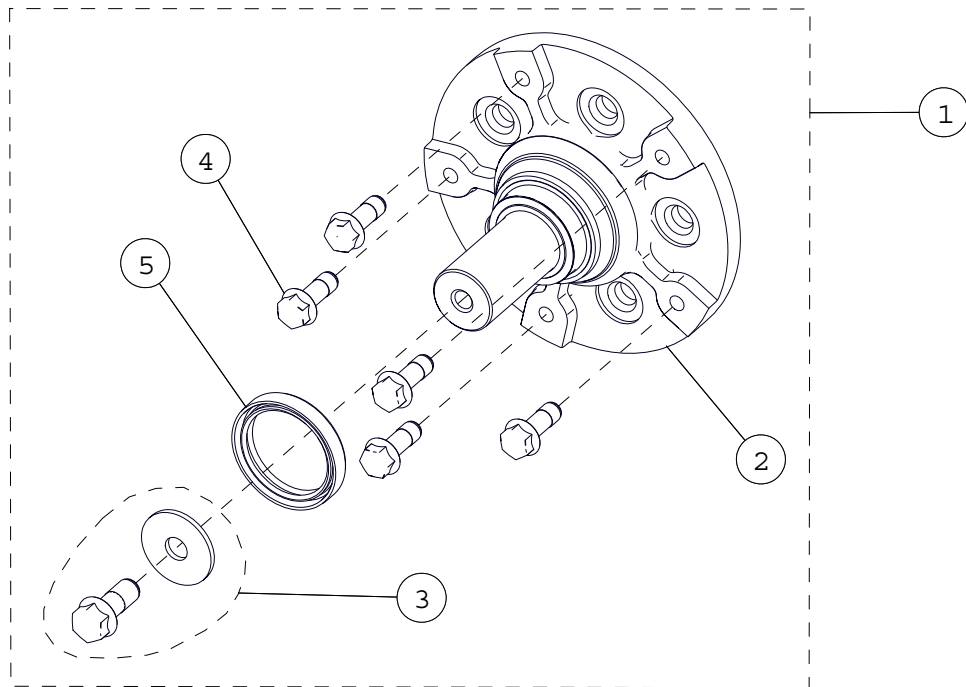

ITEM #	PART #	DESCRIPTION	QTY
CAMSO UTV T4S MY2016 S-KIT HUB 5 BOLTS			
1	7019-08-0002	S-KIT HUB 5 BOLTS / ENSEMBLE ESSIEU 5 BOULONS	1
2	--	5-BOLT PATTERN HUB (METRIC) / ESSIEU 5 BOULONS (MÉTRIQUE)	1
3	1033-AS-0066	WHEEL HUB BOLT KIT / ENSEMBLE BOULON MOYEU	1
4	1036-10-4030	HFSCS, M10-1.5X30, 10.9, ZP, TL, DIN 6921	5
5	1093-00-7002	DOUBLE LIPS SHAFT SEAL / JOINT ÉTANCHE DOUBLE	1