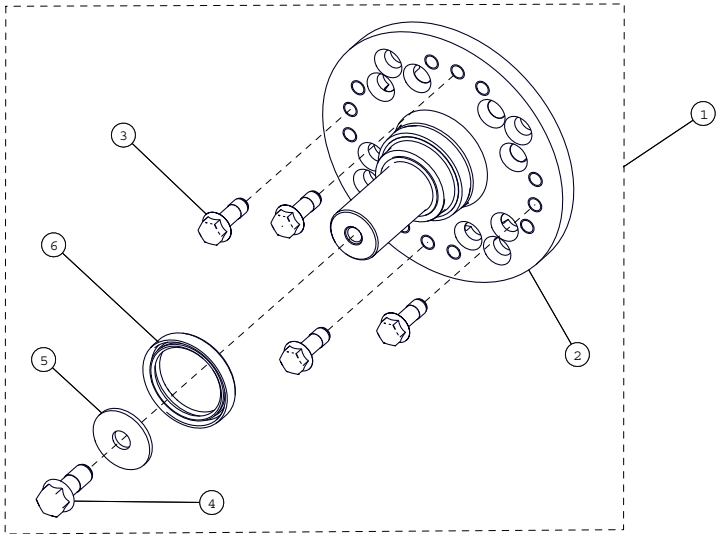

ITEM #	PART #	DESCRIPTION	QTY
		CAMOPLAST UTV T4S MY2015 S-KIT HUB MULTI	
1	7019-77-0031	S-KIT HUB MULTI	1
2	--	MULTI-MODEL HUB	1
3	1036-10-4030	HFSCS, M10-1.5X30, 10.9, ZP, TL, DIN 6921	4
4	--	HFSCS, M12-1.75X30, 10.9, ZP, TL, DIN 6921	1
5	--	W, 1.625, 0.515, 11GA.	1
6	1093-00-7002	DOUBLE LIPS SHAFT SEAL	1