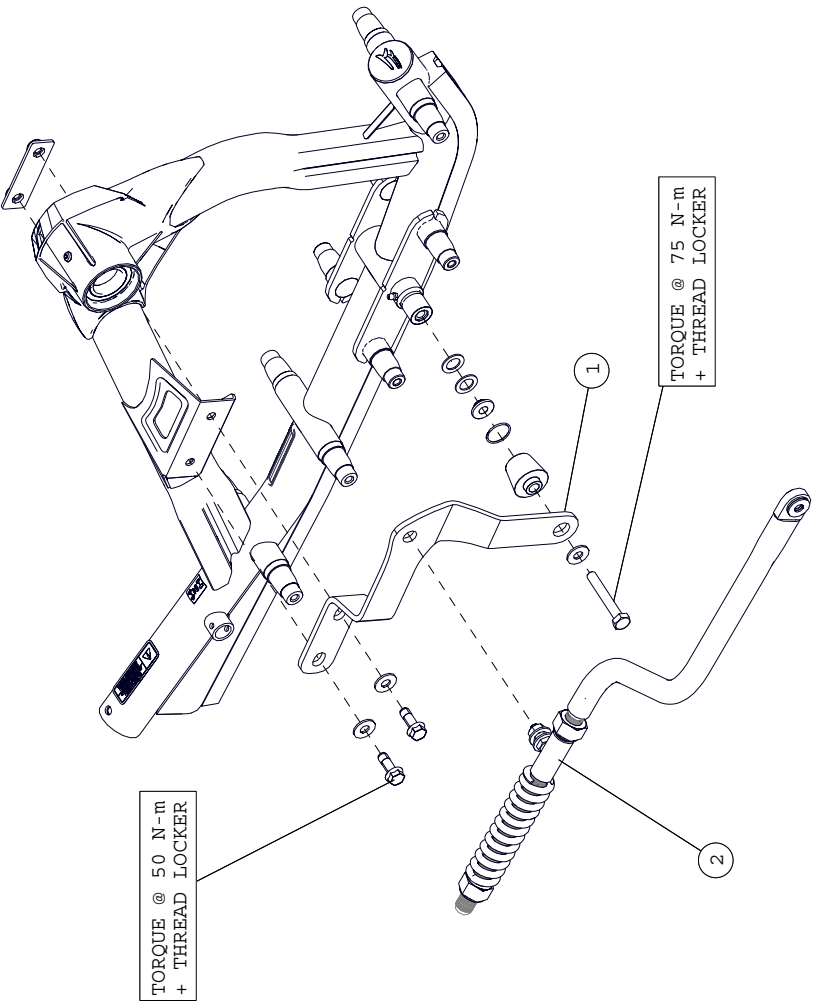

CAMOPLAST

UTV T4S

TRACK SYSTEM
FOR SXS

2015

PARTS LIST

VERSION A

camoplast
CHENILLES HAUTE PERFORMANCE

ITEM #	PART #	DESCRIPTION	QTY
		CAMOPLAST UTV T4S MY2015 FRONT LEFT & RIGHT	
1	1017-00-0001	FRAME TAIL PLASTIC CAP	1
2	1017-00-0010	PLASTIC FRAME CAP / CAP DE CADRE -- 2"	1
3	1017-00-0042	2 LIPS CAP, 2"O.D TUBE	10
4	1017-00-7081	HUB CAP ASSY BLUE	1
5	1033-10-2026	HCSW, M10-1.5X25, 8.8, ZP, TL, DIN933	10
6	1036-10-4030	HFSCS, M10-1.5X30, 10.9, ZP, TL, DIN 6921	4-5
7	1042-00-0001	CP, 1/8, 1-3/4, ZP	1
8	1049-00-0007	SDSQWS, #12-24X1.5, ZP	7
9	1082-00-7050	TRACK TENSIONNER ROD ASSY	1
10	1093-00-7011	SHAFT SEAL / JOINT ÉTANCHE (28 x 48 x 6 TC)	10
11	1093-00-7045	RUBBER CONE / CÔNE DE CAOUCHOUC	2
12	1093-00-9278	FRONT UTV TRACK -- 12.5 x 98 x 1 (9278S)	1
13	1033-AS-0025	STABILIZING ROD SHORT BOLT KIT	1
14	1047-12-1090	X-LONG ROD END	1
15	1080-00-0087	COMPRESSION SPRING -- 417 LBS/IN	1
16	1093-00-7050	RUBBER DAMPER	1

ITEM #	PART #	DESCRIPTION	QTY
		CAMOPLAST UTV T4S MY2015 LEFT & RIGHT REAR	
1	1017-00-0001	FRAME TAIL PLASTIC CAP	1
2	1017-00-0010	PLASTIC FRAME CAP 2"	1
3	1017-00-0042	2 LIPS CAP, 2"O.D TUBE	12
4	1017-00-7081	HUB CAP ASSY BLUE	1
5	1033-10-2026	HCSW, M10-1.5X25, 8.8, ZP, TL, DIN933	12
6	1036-10-4030	HFSCS, M10-1.5X30, 10.9, ZP, TL, DIN 6921	4-5
7	1042-00-0001	CP, 1/8, 1-3/4, ZP	1
8	1049-00-0007	SDSQWS, #12-24X1.5, ZP	7
9	1082-00-7050	TRACK TENSIONNER ROD ASS'Y	1
10	1093-00-7045	RUBBER CONE	2
11	1093-00-7011	SHAFT SEAL (28 x 48 x 6 TC)	12
12	1093-00-8001	REAR TRACK -- UTV T4S (9132S)	1

ITEM #	PART #	DESCRIPTION	QTY
		CAMOPLAST UTV T4S MY2015 INDEPENDENT SUSPENSION (IS)	
1	1033-AS-0075	STABILIZING ROD LONG BOLT KIT	1
2	1047-12-1090	X-LONG ROD END	1
3	1080-00-0901	COMPRESSION SPRING -- 480 LBS/IN	1
4	1093-00-7050	RUBBER DAMPER	2