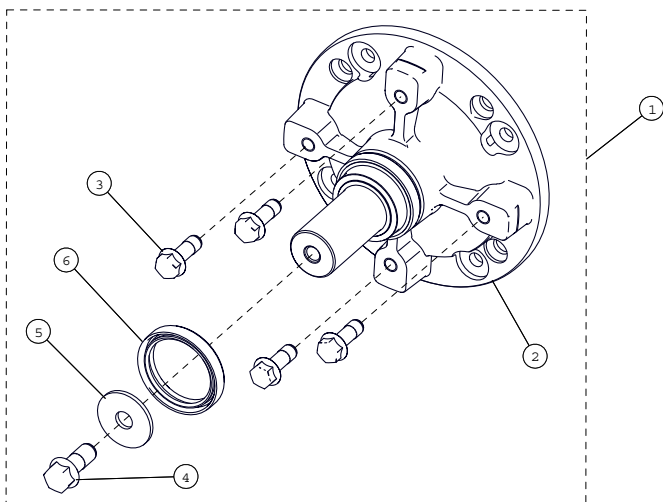

ITEM #	PART #	DESCRIPTION	QTY
		CAMOPLAST UTV T4S MY2015 S-KIT HUB MULTI POLARIS	
1	7019-05-0062	S-KIT HUB MULTI POLARIS	1
2	--	POLARIS MULTI HUB	1
3	1036-10-4030	HFSCS, M10-1.5X30, 10.9, ZP, TL, DIN 6921	4
4	--	HFSCS, M12-1.75X30, 10.9, ZP, TL, DIN 6921	1
5	--	W, 1.625, 0.515, 11GA.	1
6	1093-00-7002	DOUBLE LIPS SHAFT SEAL	1