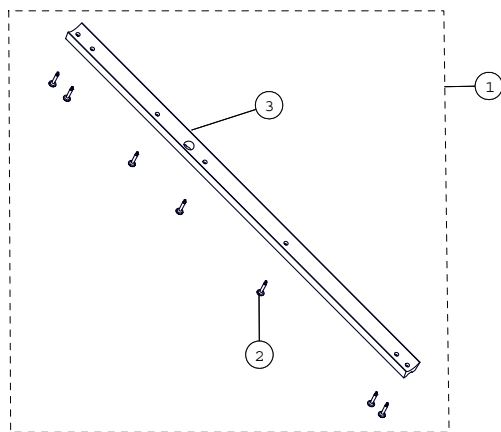

ITEM #	PART #	DESCRIPTION	QTY
CAMOPLAST UTV T4S MY2015 REAR GUIDE			
1	7085-00-8001	S-KIT UTV REAR GUIDE	1
2	1049-00-0007	SDSQWS, #12-24X1.5, ZP	7
3	--	TRACK GUIDE REAR -- UTV T4S	1