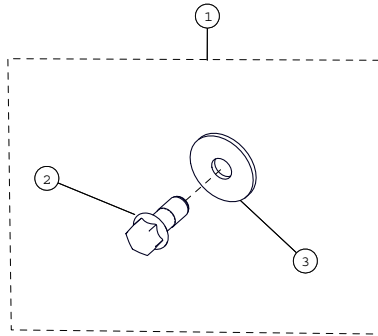

ITEM #	PART #	DESCRIPTION	QTY
CAMOPLAST ATV T4S MY2015 WHEEL HUB BOLT KIT			
1	1033-AS-0066	WHEEL HUB BOLT KIT	1
2	--	HFSCS, M12-1.75X30, 10.9, ZP, TL, DIN 6921	1
3	--	W, 1.625, 0.515, 11GA.	1