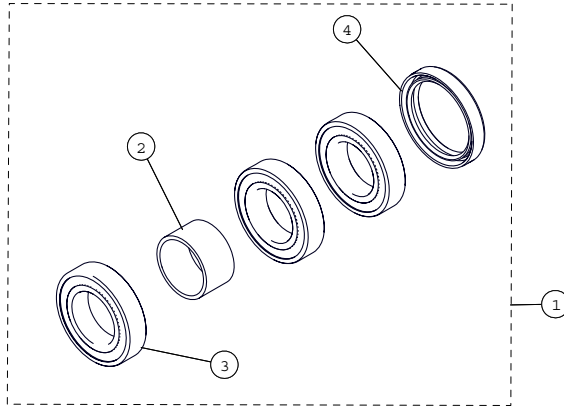

ITEM #	PART #	DESCRIPTION	QTY
CAMOPLAST UTV T4S MY2015 HUB BEARING KIT			
1	7090-00-0002	S-KIT UTV -- 3 BEARINGS	1
2	--	INTERNAL SPACER -- UTV	1
3	--	STANDARD BEARING	3
4	--	DOUBLE LIPS SHAFT SEAL	1