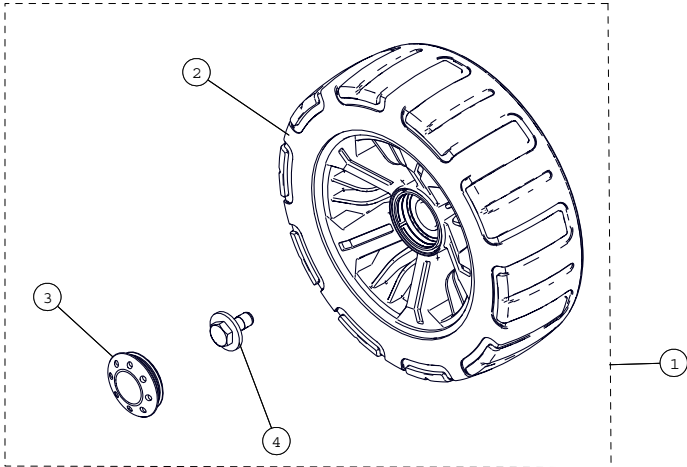

ITEM #	PART #	DESCRIPTION	QTY
CAMOPLAST UTV T4S MY2015 241 MM REPLACEMENT WHEEL KIT			
1	7016-00-2242	REPLACEMENT WHEEL KIT -- 241 MM 2015	1
2	--	WHEEL 241MM - ASS'Y	1
3	1017-00-0042	WHEEL CAP	1
4	1033-10-2026	HCSW, M10-1.5X25, 8.8, ZP, TL, DIN933	1