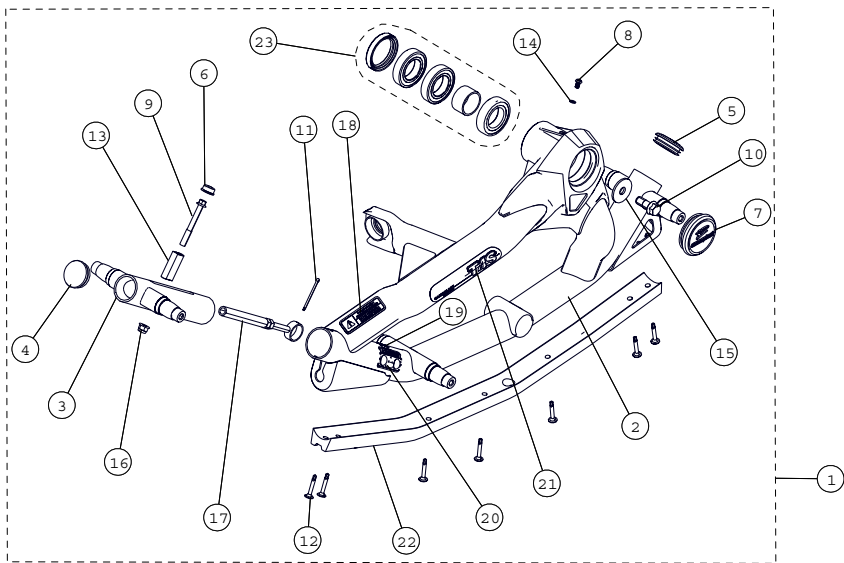

ITEM #	PART #	DESCRIPTION	QTY
		CAMOPLAST UTV T4S MY2015 FRONT LEFT FRAME	
1	7011-00-B022	S-KIT FRAME FL UTV 2014-2015	1
2	--	LH FRONT FRAME -- UTV T4S	1
3	--	TENSIONNER -- UTV T4S	1
4	1017-00-0001	FRAME TAIL PLASTIC CAP	1
5	1017-00-0010	PLASTIC FRAME CAP 2"	1
6	--	CAP NUT	1
7	1017-00-7081	HUB CAP ASSY BLUE	1
8	--	HSBS, M6-1X10, 10.9, ZP	1
9	--	HFCS, M8-1.25X80, 10.9, ZP, IFI536	1
10	--	HFCS, M12-1.75X30, 10.9, ZP, TL, DIN 6921	1
11	1042-00-0001	CP, 1/8,1-3/4, ZP	1
12	1049-00-0007	SDSQWS, #12-24X1.5, ZP	7
13	--	TENSIONER BUSHING	1
14	--	W, 9.9X6X0.9, AL	1
15	--	W, 1.625, 0.515, 11GA.	1
16	--	FNN, M8-1.25, 8, ZP, DIN6926	1
17	1082-00-7050	TRACK TENSIONNER ROD ASS.	1
18	--	STICKER - DO NOT LOOSEN	1
19		STICKER, FRONT LEFT PICTOGRAM	1
20		STICKER WARNING	1
21	--	STICKER -- CAMOPLAST UTV T4S	1
22	--	TRACK GUIDE FRONT -- UTV T4S	1
23	7090-00-0002	S-KIT UTV 3 BEARINGS	1