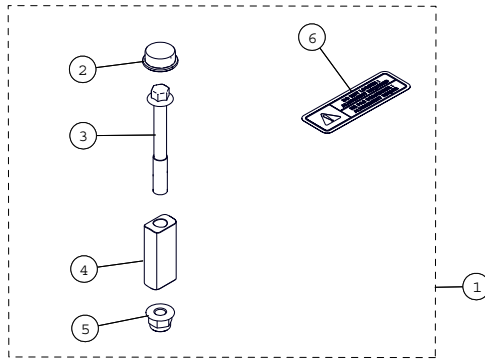

ITEM #	PART #	DESCRIPTION	QTY
CAMOPLAST UTV T4S MY2015 TENSIONER BUSHING			
1	7051-00-0111	S-KIT UTV TENSIONER BUSHING	1
2	--	CAP NUT	1
3	--	HFCS, M8-1.25X70, 10.9, ZP, IFI536	1
4	--	TENSIONER BUSHING	1
5	--	FNN, M8-1.25, 8, ZP, DIN6926	1
6	--	STICKER - DO NOT LOOSEN	1