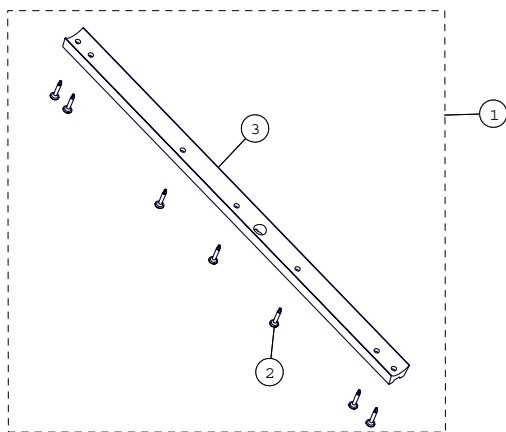

ITEM #	PART #	DESCRIPTION	QTY
CAMOPLAST UTV T4S MY2015 FRONT GUIDE			
1	7085-00-8000	S-KIT UTV FRONT GUIDE	1
2	1049-00-0007	SDSQWS, #12-24X1.5, ZP	7
3	--	TRACK GUIDE FRONT -- UTV T4S	1