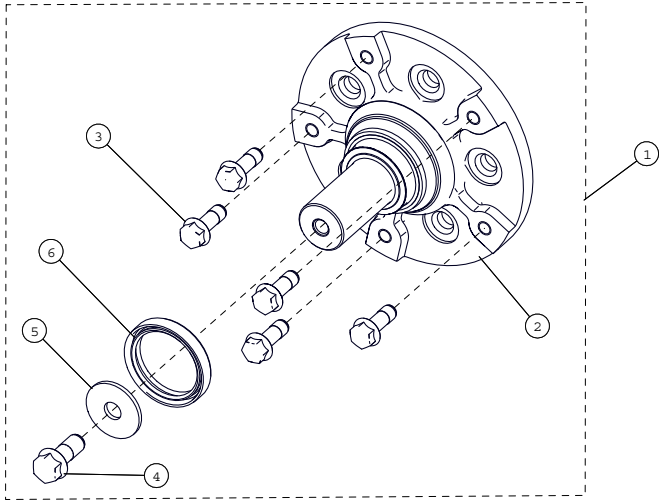

ITEM #	PART #	DESCRIPTION	QTY
CAMOPLAST UTV T4S MY2015 S-KIT HUB 5 BOLTS			
1	7019-08-0002	S-KIT HUB 5 BOLTS	1
2	--	5-BOLT PATTERN HUB	1
3	1036-10-4030	HFSCS, M10-1.5X30, 10.9, ZP, TL, DIN 6921	5
4	--	HFSCS, M12-1.75X30, 10.9, ZP, TL, DIN 6921	1
5	--	W, 1.625, 0.515, 11GA.	1
6	1093-00-7002	DOUBLE LIPS SHAFT SEAL	1