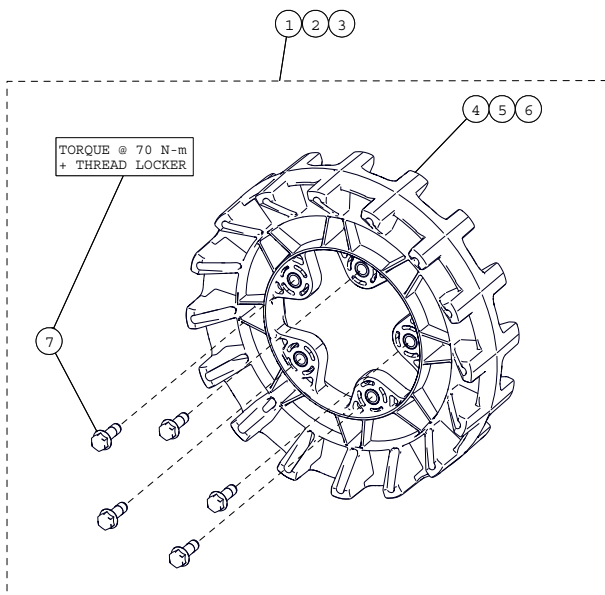

ITEM #	PART #	DESCRIPTION	QTY
CAMOPLAST UTV T4S MY2015 S-KIT 5-BOLT SPROCKETS			
1	7009-08-7116	S-KIT 16/5 SPROCKET	1
2	7009-08-7117	S-KIT 17/5 SPROCKET	1
3	7009-08-7118	S-KIT 18/5 SPROCKET	1
4	--	SPROCKET 16 TEETH -- T4S	1
5	--	SPROCKET 17 TEETH -- T4S	1
6	--	SPROCKET 18 TEETH -- T4S	1
7	1036-10-4030	HFSCS, M10-1.5X30, 10.9, ZP, TL, DIN 6921	5