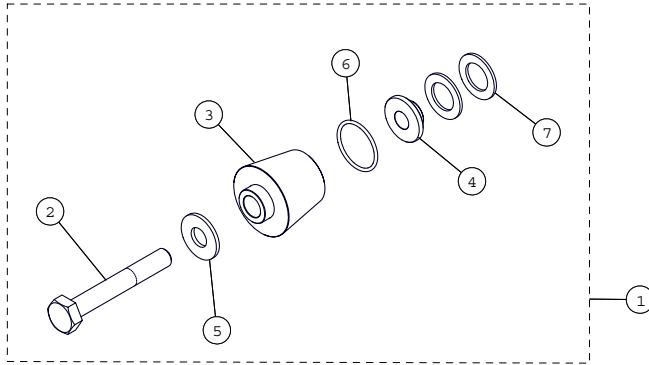

ITEM #	PART #	DESCRIPTION	QTY
CAMOPLAST UTV T4S MY2015 BUSHING RIGID SUSPENSION			
1	7050-00-8000	S-KIT BUSHING RIGID SUSPENSION - UTV	1
2	--	HCS, M10-1.5X70, 10.9, ZP, DIN931	1
3	--	ANTI-ROTATION BUSHING (RS) UTV	1
4	--	TANDEM BUSHING	1
5	--	W, 7/16X1.0X0.072, 8, ZP, USS	1
6	--	O-RING -- 26 X 29 X1.5	1
7	--	TW, 1X0.625X0.62	2