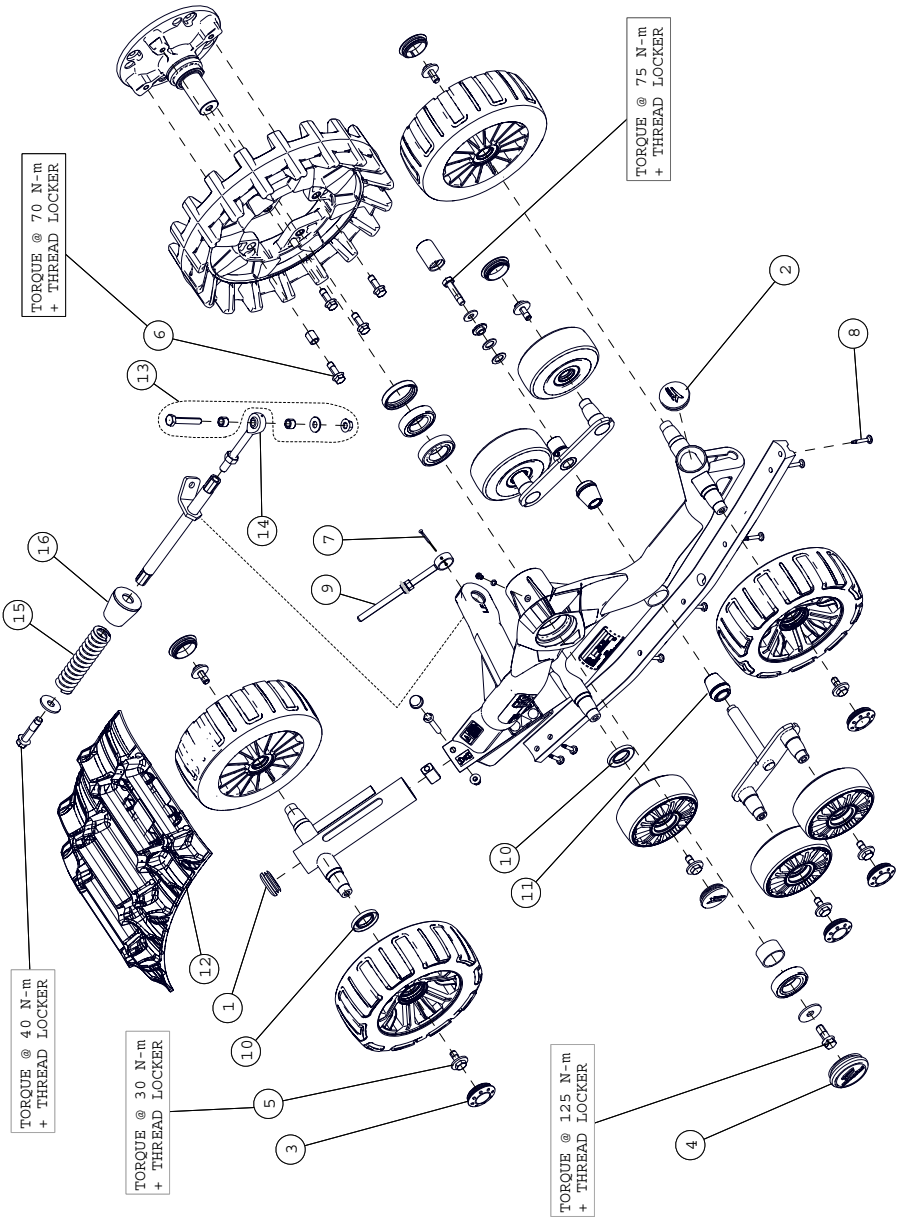

CAMOPLAST

UTV T4S

TRACK SYSTEM
FOR SXS

2015

PARTS LIST

VERSION A

camoplast
CHENILLES HAUTE PERFORMANCE

ITEM #	PART #	DESCRIPTION	QTY
		CAMOPLAST UTV T4S MY2015 FRONT LEFT & RIGHT	
1	1017-00-0001	FRAME TAIL PLASTIC CAP	1
2	1017-00-0010	PLASTIC FRAME CAP / CAP DE CADRE -- 2"	1
3	1017-00-0042	2 LIPS CAP, 2"O.D TUBE	10
4	1017-00-7081	HUB CAP ASSY BLUE	1
5	1033-10-2026	HCSW, M10-1.5X25, 8.8, ZP, TL, DIN933	10
6	1036-10-4030	HFSCS, M10-1.5X30, 10.9, ZP, TL, DIN 6921	4-5
7	1042-00-0001	CP, 1/8, 1-3/4, ZP	1
8	1049-00-0007	SDSQWS, #12-24X1.5, ZP	7
9	1082-00-7050	TRACK TENSIONNER ROD ASSY	1
10	1093-00-7011	SHAFT SEAL / JOINT ÉTANCHE (28 x 48 x 6 TC)	10
11	1093-00-7045	RUBBER CONE / CÔNE DE CAOUCHOUC	2
12	1093-00-9278	FRONT UTV TRACK -- 12.5 x 98 x 1 (9278S)	1
13	1033-AS-0025	STABILIZING ROD SHORT BOLT KIT	1
14	1047-12-1090	X-LONG ROD END	1
15	1080-00-0087	COMPRESSION SPRING -- 417 LBS/IN	1
16	1093-00-7050	RUBBER DAMPER	1

ITEM #	PART #	DESCRIPTION	QTY
		CAMOPLAST UTV T4S MY2015 LEFT & RIGHT REAR	
1	1017-00-0001	FRAME TAIL PLASTIC CAP	1
2	1017-00-0010	PLASTIC FRAME CAP 2"	1
3	1017-00-0042	2 LIPS CAP, 2"O.D TUBE	12
4	1017-00-7081	HUB CAP ASSY BLUE	1
5	1033-10-2026	HCSW, M10-1.5X25, 8.8, ZP, TL, DIN933	12
6	1036-10-4030	HFSCS, M10-1.5X30, 10.9, ZP, TL, DIN 6921	4-5
7	1042-00-0001	CP, 1/8, 1-3/4, ZP	1
8	1049-00-0007	SDSQWS, #12-24X1.5, ZP	7
9	1082-00-7050	TRACK TENSIONNER ROD ASS'Y	1
10	1093-00-7045	RUBBER CONE	2
11	1093-00-7011	SHAFT SEAL (28 x 48 x 6 TC)	12
12	1093-00-8001	REAR TRACK -- UTV T4S (9132S)	1

ITEM #	PART #	DESCRIPTION	QTY
		CAMOPLAST UTV T4S MY2015 INDEPENDENT SUSPENSION (IS)	
1	1033-AS-0075	STABILIZING ROD LONG BOLT KIT	1
2	1047-12-1090	X-LONG ROD END	1
3	1080-00-0901	COMPRESSION SPRING -- 480 LBS/IN	1
4	1093-00-7050	RUBBER DAMPER	2