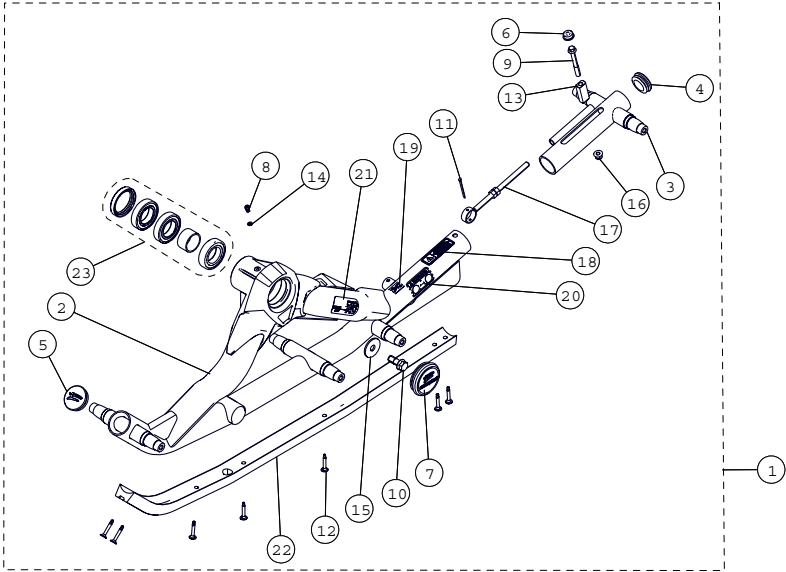

ITEM #	PART #	DESCRIPTION	QTY
CAMOPLAST UTV T4S MY2015 REAR LEFT FRAME			
1	7013-00-B022	S-KIT FRAME RL UTV 2014-2015	1
2	--	LH REAR FRAME -- UTV T4S	1
3	--	TENSIONNER -- UTV T4S	1
4	1017-00-0001	FRAME TAIL PLASTIC CAP	1
5	1017-00-0010	PLASTIC FRAME CAP 2"	1
6	--	CAP NUT	1
7	1017-00-7081	HUB CAP ASSY BLUE	1
8	--	HSBS, M6-1X10, 10.9, ZP	1
9	--	HFCS, M8-1.25X80, 10.9, ZP, IFI536	1
10	--	HFCS, M12-1.75X30, 10.9, ZP, TL, DIN 6921	1
11	1042-00-0001	CP, 1/8,1-3/4, ZP	1
12	1049-00-0007	SDSQWS, #12-24X1.5, ZP	7
13	--	TENSIONER BUSHING	1
14	--	W, 9.9X6X0.9, AL	1
15	--	W, 1.625, 0.515, 11GA.	1
16	--	FNN, M8-1.25, 8, ZP, DIN6926	1
17	1082-00-7050	TRACK TENSIONNER ROD ASS.	1
18	--	STICKER - DO NOT LOOSEN	1
19	--	STICKER, REAR LEFT PICTOGRAM	1
20	--	STICKER WARNING	1
21	--	STICKER -- CAMOPLAST UTV T4S	1
22	--	TRACK GUIDE REAR -- UTV T4S	1
23	7090-00-0002	S-KIT UTV 3 BEARINGS	1