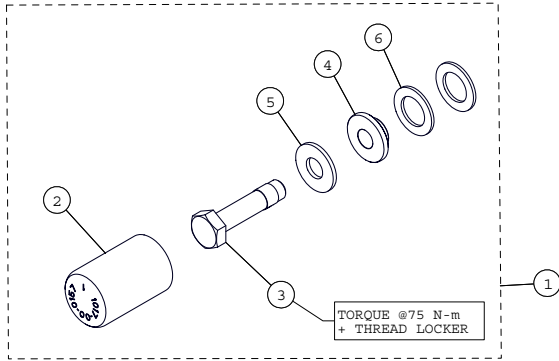

ITEM #	PART #	DESCRIPTION	QTY
CAMOPLAST UTV T4S MY2015 STABILIZER FIXATION BOLT KIT			
1	7017-00-0157	S-KIT STABILIZER FIXATION BOLT '14-15	1
2	--	DUST CAP - STABILIZER	1
3	--	HCS, M10-1.5X45, 10.9, ZP, TL, DIN931	1
4	--	TANDEM BUSHING	1
5	1060-00-0004	W, 7/16X1.0X0.072, 8, ZP, USS	1
6	--	TW, 1X0.625X0.62	2