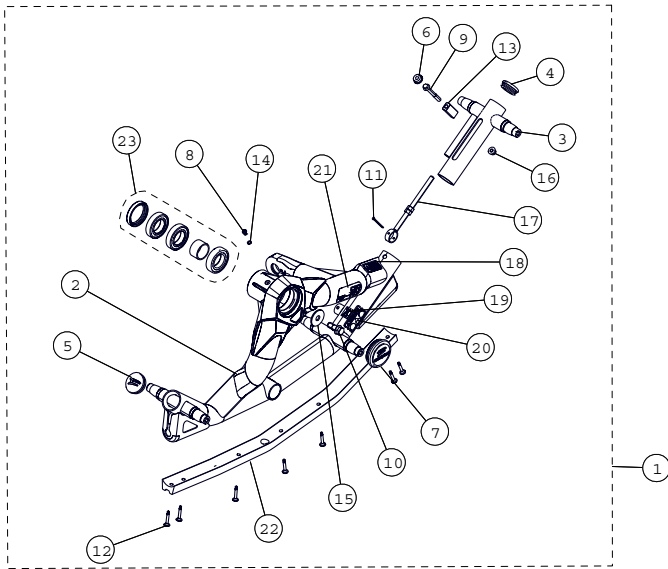

ITEM #	PART #	DESCRIPTION	QTY
		CAMOPLAST UTV T4S MY2015 FRONT RIGHT FRAME	
1	7010-00-B022	S-KIT FRAME FR UTV 2014-2015	1
2	--	RH FRONT FRAME -- UTV T4S	1
3	--	TENSIONNER -- UTV T4S	1
4	1017-00-0001	FRAME TAIL PLASTIC CAP	1
5	1017-00-0010	PLASTIC FRAME CAP 2"	1
6	--	CAP NUT	1
7	1017-00-7081	HUB CAP ASSY BLUE	1
8	--	HSBS, M6-1X10, 10.9, ZP	1
9	--	HFCS, M8-1.25X80, 10.9, ZP, IFI536	1
10	--	HFCS, M12-1.75X30, 10.9, ZP, TL, DIN 6921	1
11	1042-00-0001	CP, 1/8, 1-3/4, ZP	1
12	1049-00-0007	SDSQWS, #12-24X1.5, ZP	7
13	--	TENSIONER BUSHING	1
14	--	W, 9.9X6X0.9, AL	1
15	--	W, 1.625, 0.515, 11GA.	1
16	--	FNN, M8-1.25, 8, ZP, DIN6926	1
17	1082-00-7050	TRACK TENSIONNER ROD ASS.	1
18	--	STICKER - DO NOT LOOSEN	1
19	--	STICKER, FRONT RIGHT PICTOGRAM	1
20	--	STICKER WARNING	1
21	--	STICKER -- CAMOPLAST UTV T4S	1
22	--	TRACK GUIDE FRONT -- UTV T4S	1
23	7090-00-0002	S-KIT UTV 3 BEARINGS	1