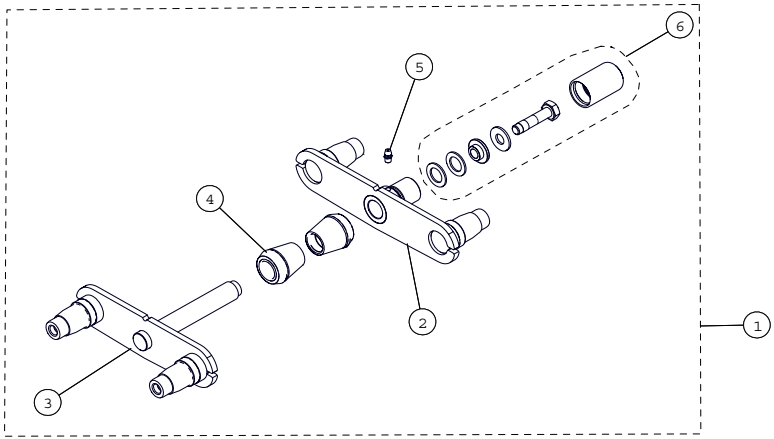

ITEM #	PART #	DESCRIPTION	QTY
CAMOPLAST UTV T4S MY2015 S-KIT UTV STABILIZER			
1	7015-00-8100	S-KIT UTV STABILIZER 2014-2015	1
2	--	UTV WHEEL STABILIZER, FEMALE	1
3	--	UTV WHEEL STABILIZER, MALE	1
4	1093-00-7045	RUBBER CONE	2
5	--	GFS, M6X1.0X14, ZP, KEY7	1
6	7017-00-0157	S-KIT STABILIZER FIXATION BOLT	1