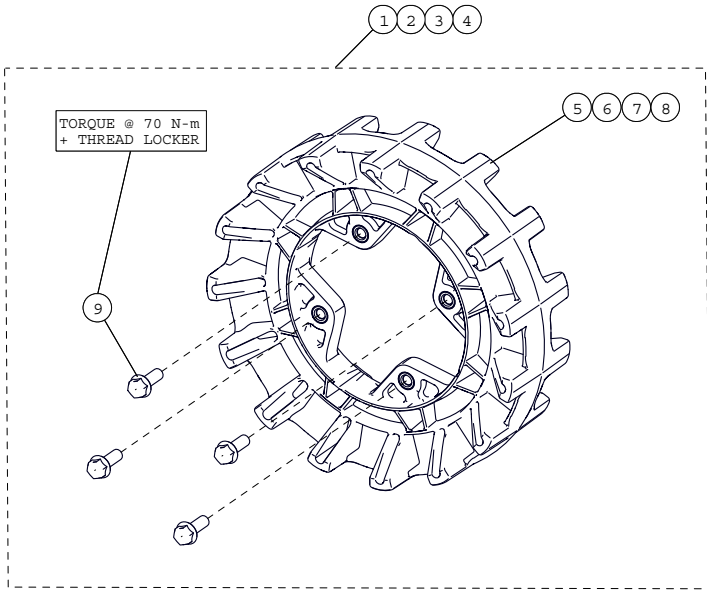

ITEM #	PART #	DESCRIPTION	QTY
CAMOPLAST UTV T4S MY2015 S-KIT 4-BOLT SPROCKETS			
1	7009-00-7115	S-KIT 15/4 SPROCKET	1
2	7009-00-7116	S-KIT 16/4 SPROCKET	1
3	7009-00-7117	S-KIT 17/4 SPROCKET	1
4	7009-00-7118	S-KIT 18/4 SPROCKET	1
5	--	SPROCKET 15 TEETH -- T4S	1
6	--	SPROCKET 16 TEETH -- T4S	1
7	--	SPROCKET 17 TEETH -- T4S	1
8	--	SPROCKET 18 TEETH -- T4S	1
9	1036-10-4030	HFSCS, M10-1.5X30, 10.9, ZP, TL, DIN 6921	4