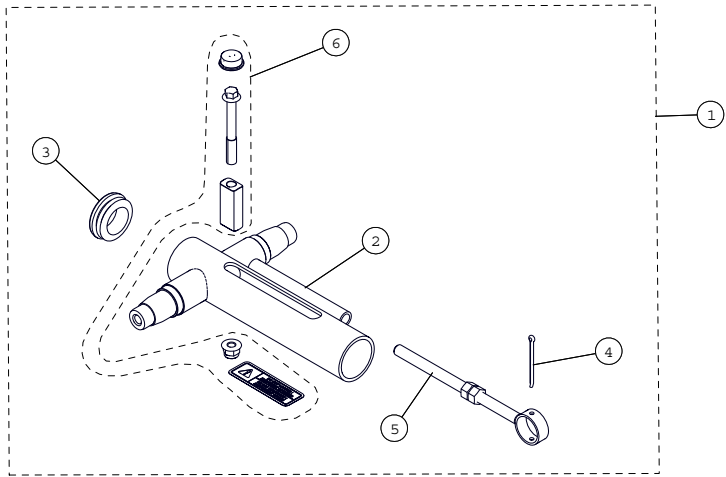

ITEM #	PART #	DESCRIPTION	QTY
CAMOPLAST UTV T4S MY2015 TRACK TENSIONER			
1	7014-00-B022	S-KIT UTV TRACK TENSIONER	1
2	--	TENSIONNER -- UTV T4S HW	1
3	1017-00-0001	FRAME TAIL PLASTIC CAP	1
4	1042-00-0001	CP, 1/8, 1-3/4, ZP	1
5	1082-00-7050	TRACK TENSIONNER ROD ASS'Y	1
6	7051-00-0111	S-KIT UTV TENSIONER BUSHING	1