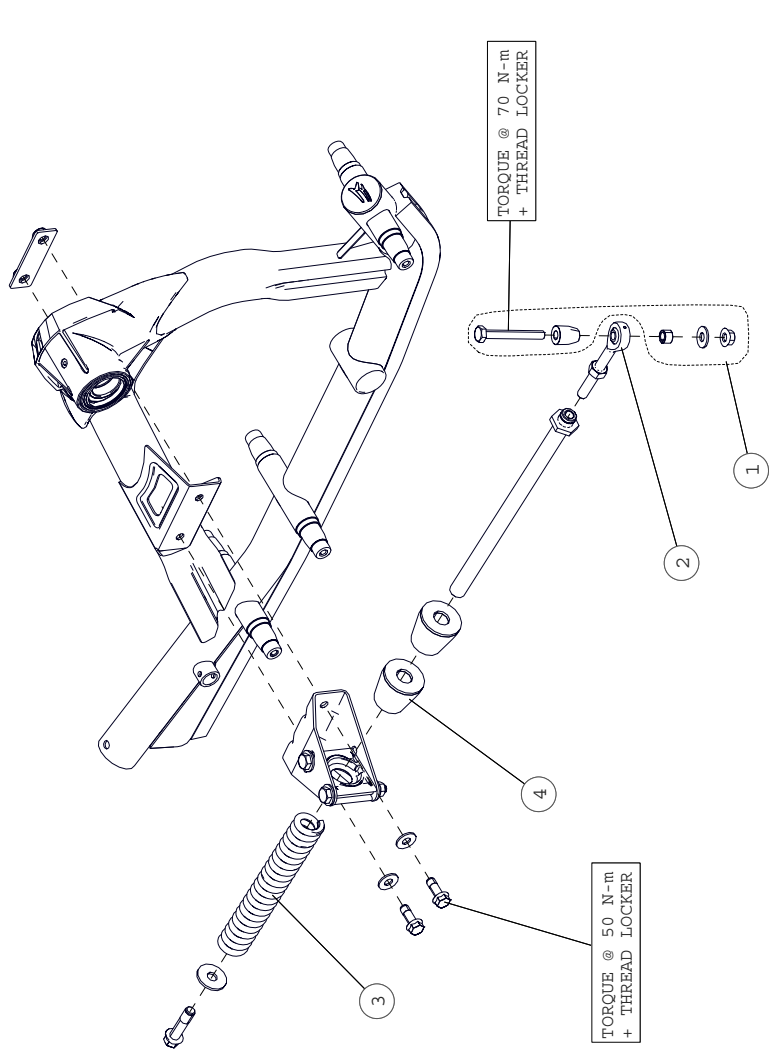

CAMOPLAST

UTV T4S

TRACK SYSTEM
FOR SXS

2015

PARTS LIST

VERSION A

camoplast
CHENILLES HAUTE PERFORMANCE

ITEM #	PART #	DESCRIPTION	QTY
		CAMOPLAST UTV T4S MY2015 FRONT LEFT & RIGHT	
1	1017-00-0001	FRAME TAIL PLASTIC CAP	1
2	1017-00-0010	PLASTIC FRAME CAP / CAP DE CADRE -- 2"	1
3	1017-00-0042	2 LIPS CAP, 2"O.D TUBE	10
4	1017-00-7081	HUB CAP ASSY BLUE	1
5	1033-10-2026	HCSW, M10-1.5X25, 8.8, ZP, TL, DIN933	10
6	1036-10-4030	HFSCS, M10-1.5X30, 10.9, ZP, TL, DIN 6921	4-5
7	1042-00-0001	CP, 1/8, 1-3/4, ZP	1
8	1049-00-0007	SDSQWS, #12-24X1.5, ZP	7
9	1082-00-7050	TRACK TENSIONNER ROD ASSY	1
10	1093-00-7011	SHAFT SEAL / JOINT ÉTANCHE (28 x 48 x 6 TC)	10
11	1093-00-7045	RUBBER CONE / CÔNE DE CAOUCHOUC	2
12	1093-00-9278	FRONT UTV TRACK -- 12.5 x 98 x 1 (9278S)	1
13	1033-AS-0025	STABILIZING ROD SHORT BOLT KIT	1
14	1047-12-1090	X-LONG ROD END	1
15	1080-00-0087	COMPRESSION SPRING -- 417 LBS/IN	1
16	1093-00-7050	RUBBER DAMPER	1

ITEM #	PART #	DESCRIPTION	QTY
		CAMOPLAST UTV T4S MY2015 LEFT & RIGHT REAR	
1	1017-00-0001	FRAME TAIL PLASTIC CAP	1
2	1017-00-0010	PLASTIC FRAME CAP 2"	1
3	1017-00-0042	2 LIPS CAP, 2"O.D TUBE	12
4	1017-00-7081	HUB CAP ASSY BLUE	1
5	1033-10-2026	HCSW, M10-1.5X25, 8.8, ZP, TL, DIN933	12
6	1036-10-4030	HFSCS, M10-1.5X30, 10.9, ZP, TL, DIN 6921	4-5
7	1042-00-0001	CP, 1/8, 1-3/4, ZP	1
8	1049-00-0007	SDSQWS, #12-24X1.5, ZP	7
9	1082-00-7050	TRACK TENSIONNER ROD ASS'Y	1
10	1093-00-7045	RUBBER CONE	2
11	1093-00-7011	SHAFT SEAL (28 x 48 x 6 TC)	12
12	1093-00-8001	REAR TRACK -- UTV T4S (9132S)	1

ITEM #	PART #	DESCRIPTION	QTY
		CAMOPLAST UTV T4S MY2015 INDEPENDENT SUSPENSION (IS)	
1	1033-AS-0075	STABILIZING ROD LONG BOLT KIT	1
2	1047-12-1090	X-LONG ROD END	1
3	1080-00-0901	COMPRESSION SPRING -- 480 LBS/IN	1
4	1093-00-7050	RUBBER DAMPER	2