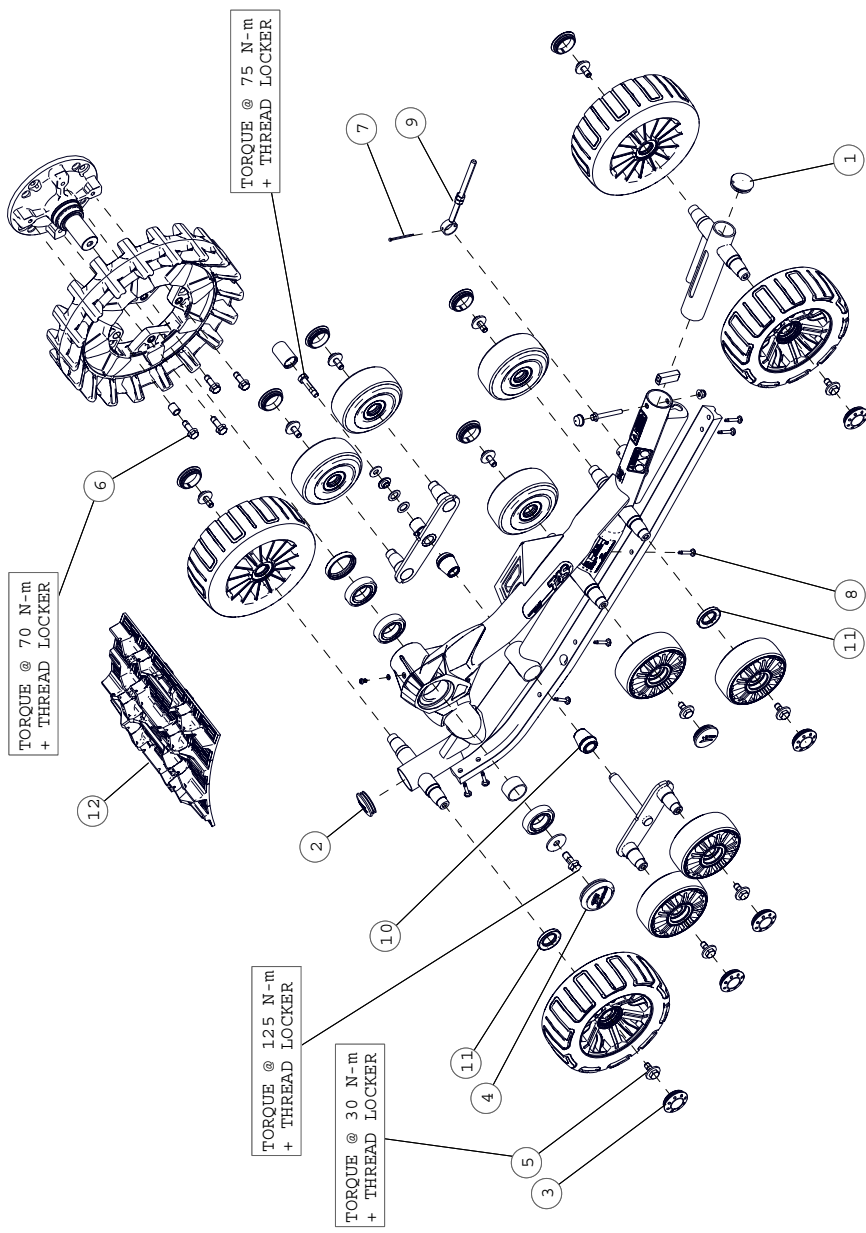

CAMOPLAST

UTV T4S

TRACK SYSTEM
FOR SXS

2015

PARTS LIST

VERSION A

camoplast
CHENILLES HAUTE PERFORMANCE

ITEM #	PART #	DESCRIPTION	QTY
		CAMOPLAST UTV T4S MY2015 FRONT LEFT & RIGHT	
1	1017-00-0001	FRAME TAIL PLASTIC CAP	1
2	1017-00-0010	PLASTIC FRAME CAP / CAP DE CADRE -- 2"	1
3	1017-00-0042	2 LIPS CAP, 2"O.D TUBE	10
4	1017-00-7081	HUB CAP ASSY BLUE	1
5	1033-10-2026	HCSW, M10-1.5X25, 8.8, ZP, TL, DIN933	10
6	1036-10-4030	HFSCS, M10-1.5X30, 10.9, ZP, TL, DIN 6921	4-5
7	1042-00-0001	CP, 1/8, 1-3/4, ZP	1
8	1049-00-0007	SDSQWS, #12-24X1.5, ZP	7
9	1082-00-7050	TRACK TENSIONNER ROD ASSY	1
10	1093-00-7011	SHAFT SEAL / JOINT ÉTANCHE (28 x 48 x 6 TC)	10
11	1093-00-7045	RUBBER CONE / CÔNE DE CAOUCHOUC	2
12	1093-00-9278	FRONT UTV TRACK -- 12.5 x 98 x 1 (9278S)	1
13	1033-AS-0025	STABILIZING ROD SHORT BOLT KIT	1
14	1047-12-1090	X-LONG ROD END	1
15	1080-00-0087	COMPRESSION SPRING -- 417 LBS/IN	1
16	1093-00-7050	RUBBER DAMPER	1

ITEM #	PART #	DESCRIPTION	QTY
		CAMOPLAST UTV T4S MY2015 LEFT & RIGHT REAR	
1	1017-00-0001	FRAME TAIL PLASTIC CAP	1
2	1017-00-0010	PLASTIC FRAME CAP 2"	1
3	1017-00-0042	2 LIPS CAP, 2"O.D TUBE	12
4	1017-00-7081	HUB CAP ASSY BLUE	1
5	1033-10-2026	HCSW, M10-1.5X25, 8.8, ZP, TL, DIN933	12
6	1036-10-4030	HFSCS, M10-1.5X30, 10.9, ZP, TL, DIN 6921	4-5
7	1042-00-0001	CP, 1/8, 1-3/4, ZP	1
8	1049-00-0007	SDSQWS, #12-24X1.5, ZP	7
9	1082-00-7050	TRACK TENSIONNER ROD ASS'Y	1
10	1093-00-7045	RUBBER CONE	2
11	1093-00-7011	SHAFT SEAL (28 x 48 x 6 TC)	12
12	1093-00-8001	REAR TRACK -- UTV T4S (9132S)	1

ITEM #	PART #	DESCRIPTION	QTY
		CAMOPLAST UTV T4S MY2015 INDEPENDENT SUSPENSION (IS)	
1	1033-AS-0075	STABILIZING ROD LONG BOLT KIT	1
2	1047-12-1090	X-LONG ROD END	1
3	1080-00-0901	COMPRESSION SPRING -- 480 LBS/IN	1
4	1093-00-7050	RUBBER DAMPER	2