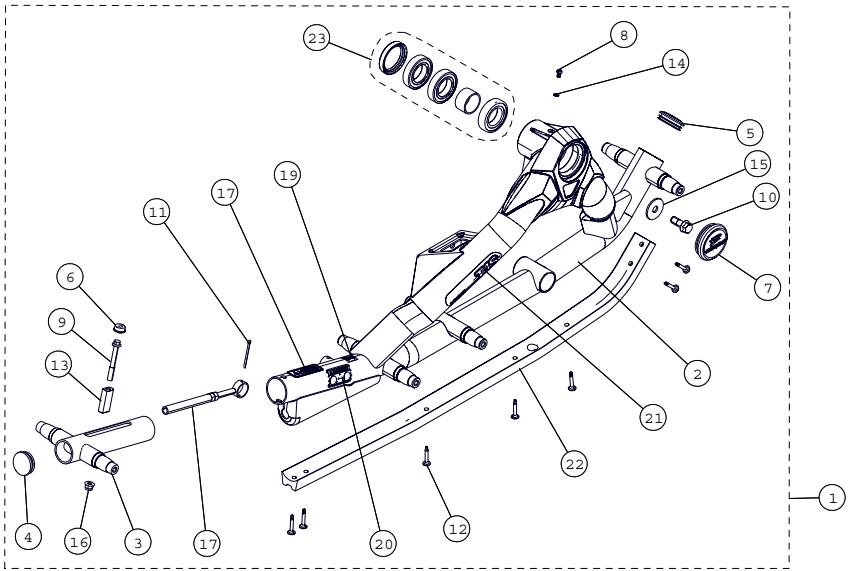

ITEM #	PART #	DESCRIPTION	QTY
		CAMOPLAST UTV T4S MY2015 REAR RIGHT FRAME	
1	7012-00-B022	S-KIT FRAME RR UTV 2014-2015	1
2	--	RH REAR FRAME -- UTV T4S	1
3	--	TENSIONNER -- UTV T4S	1
4	1017-00-0001	FRAME TAIL PLASTIC CAP	1
5	1017-00-0010	PLASTIC FRAME CAP 2"	1
6	--	CAP NUT	1
7	1017-00-7081	HUB CAP ASSY BLUE	1
8	--	HSBS, M6-1X10, 10.9, ZP	1
9	--	HFCS, M8-1.25X80, 10.9, ZP, IFI536	1
10	--	HFCS, M12-1.75X30, 10.9, ZP, TL, DIN 6921	1
11	1042-00-0001	CP, 1/8, 1-3/4, ZP	1
12	1049-00-0007	SDSQWS, #12-24X1.5, ZP	7
13	--	TENSIONER BUSHING	1
14	--	W, 9.9X6X0.9, AL	1
15	--	W, 1.625, 0.515, 11GA.	1
16	--	FNN, M8-1.25, 8, ZP, DIN6926	1
17	1082-00-7050	TRACK TENSIONER ROD ASS.	1
18	--	STICKER - DO NOT LOOSEN	1
19	--	STICKER, REAR RIGHT PICTOGRAM	1
20	--	STICKER WARNING	1
21	--	STICKER -- CAMOPLAST UTV T4S	1
22	--	TRACK GUIDE REAR -- UTV T4S	1
23	7090-00-0002	S-KIT UTV 3 BEARINGS	1