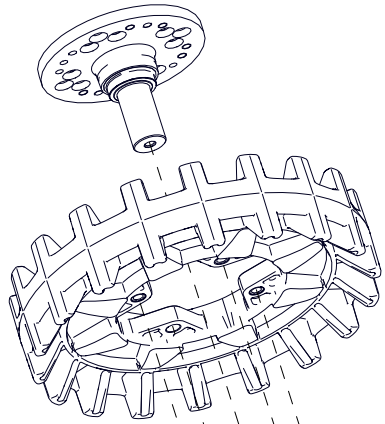

CAMOPLAST

ATV T4S

SYSTÈME DE TRACTION
POUR VTT

2015

LISTE DE PIÈCES

camoplast
CHENILLES HAUTE PERFORMANCE

ITEM #	PART #	DESCRIPTION	QTY
		CAMOPLAST ATV T4S MY2015 AVANT DROITE & GAUCHE	
1	1017-00-0001	CAP DE QUEUE DE CADRE	1
2	1017-00-0005	CAP DE ROUE DE 1"	4
3	1017-00-0010	CAP DE CADRE 2"	1
4	1017-00-0042	WHEEL CAP / CAP DE ROUE -- 2"	11
5	1017-00-7081	CAP DE MOYEU BLEU ASSEMBLÉ	1
6	1033-10-2026	HCSW, M10-1.5X25, 8.8, ZP, TL, DIN933	7
7	1033-AS-0025	ENS. BOULON COURT BRAS STABILISATEUR	1
8	1036-10-4030	HFSCS, M10-1.5X30, 10.9, ZP, TL, DIN 6921	4
9	1047-12-1090	TIGE À ŒIL X-LONG	1
10	1049-00-0007	SDSQWS, #12-24X1.5, ZP	4
11	1080-00-0054	RESSORT COMPRESSION -- 138/285 LBS/IN	1
12	1082-00-7050	TIGE TENSIONNEUR ASS.	1
13	1093-00-7000	CONE DE CAOUTCHOUC	2
14	1093-00-7002	JOINT ÉTANCHE DOUBLE	1
15	1093-00-7009	JOINT D'ÉTANCHÉITÉ -- (25ID X 42OD)	11
16	1093-00-7050	AMORTISSEUR DE CAOUTCHOUC	1
17	1093-00-9229	CHENILLE -- 11.5 X 93.38 X 1.125 (9229S)	1

TORQUE @ 125 N-m
+ THREAD LOCKER

4

TORQUE @ 50 N-m
+ THREAD LOCKER

8

7

1

10

ITEM #	PART #	DESCRIPTION	QTY
		CAMOPLAST ATV T4S MY2015 ARRIÈRE DROITE & GAUCHE	
1	1017-00-0001	CAP DE QUEUE DE CADRE	1
2	1017-00-0010	CAP DE CADRE 2"	1
3	1017-00-0042	CAP DE ROUE -- 2"	12
4	1017-00-7081	CAP DE MOYEU BLEU ASSEMBLÉ	1
5	1033-10-2026	HCSW, M10-1.5X25, 8.8, ZP, TL, DIN933	6
6	1036-10-4030	HFSCS, M10-1.5X30, 10.9, ZP, TL, DIN 6921	4
7	1049-00-0007	SDSQWS, #12-24X1.5, ZP	4
8	1082-00-7050	TIGE TENSIONNEUR ASS.	1
9	1093-00-7000	CONE DE CAOUTCHOUC	2
10	1093-00-9228	CHENILLE ARRIÈRE -- 12.5 x 98.57 x 1.250 (9228S)	1
11	1093-00-7009	JOINT D'ÉTANCHÉITÉ -- (25ID X 42OD)	12

ITEM #	PART #	DESCRIPTION	QTY
		CAMOPLAST ATV T4S MY2015 SUSPENSION RIGIDE (SR)	
1-A	1015-00-7004	ATTACHE ANTI-ROT. GAUCHE SUSP. RIG.	1
1-B	1015-00-7014	ATTACHE ANTI-ROT. DROIT SUSP. RIG.	1
2	1080-00-3000	GUIDE BRAS STABILISATEUR ASSEMBLÉ (SR)	1
3	1093-00-7009	JOINT D'ÉTANCHÉITÉ -- (25ID X 42OD)	1