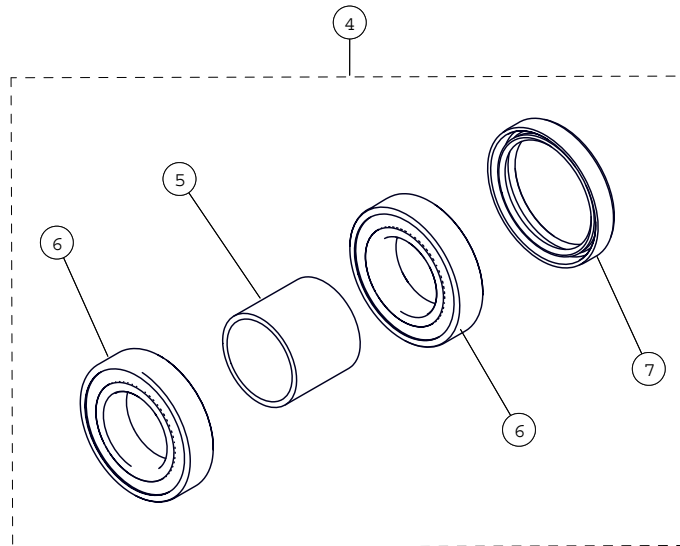

ITEM #	PART #	DESCRIPTION	QTY
CAMOPLAST ATV T4S MY2015 ATV UTV 2 ROULEMENTS			
4	7090-00-0001	S-KIT ATV UTV 2 ROULEMENTS	1
5	--	ESPACEUR ROULEMENT	1
6	--	ROULEMENT -- 6007	2
7	1093-00-7002	JOINT ÉTANCHE DOUBLE	1