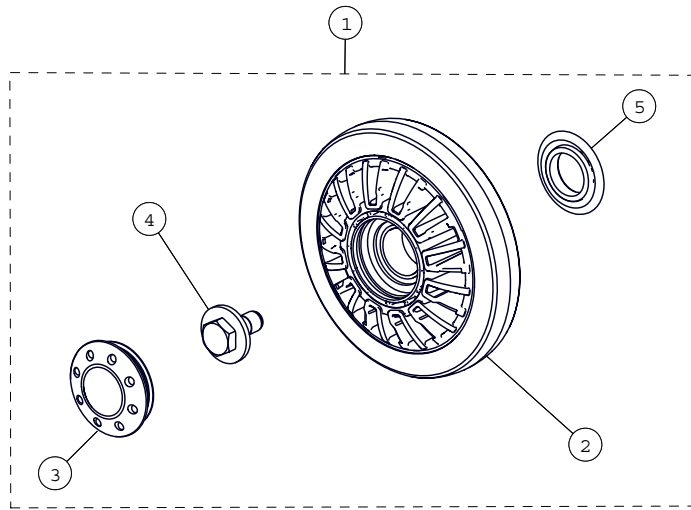

ITEM #	PART #	DESCRIPTION	QTY
CAMOPLAST ATV T4S MY2015 ENSEMBLE ROUE 134 MM			
1	7016-00-0134	ENSEMBLE ROUE DE REMPLACEMENT 134 MM -- 2015	1
2	--	ROUE ATV INJ. -- 134 MM	1
3	1017-00-0042	CAP DE ROUE -- 2"	1
4	1033-10-2026	HCSW, M10-1.5X25, 8.8, ZP, TL, DIN933	1
5	1093-00-7009	JOINT D'ÉTANCHÉITÉ -- (25ID X 42OD)	1