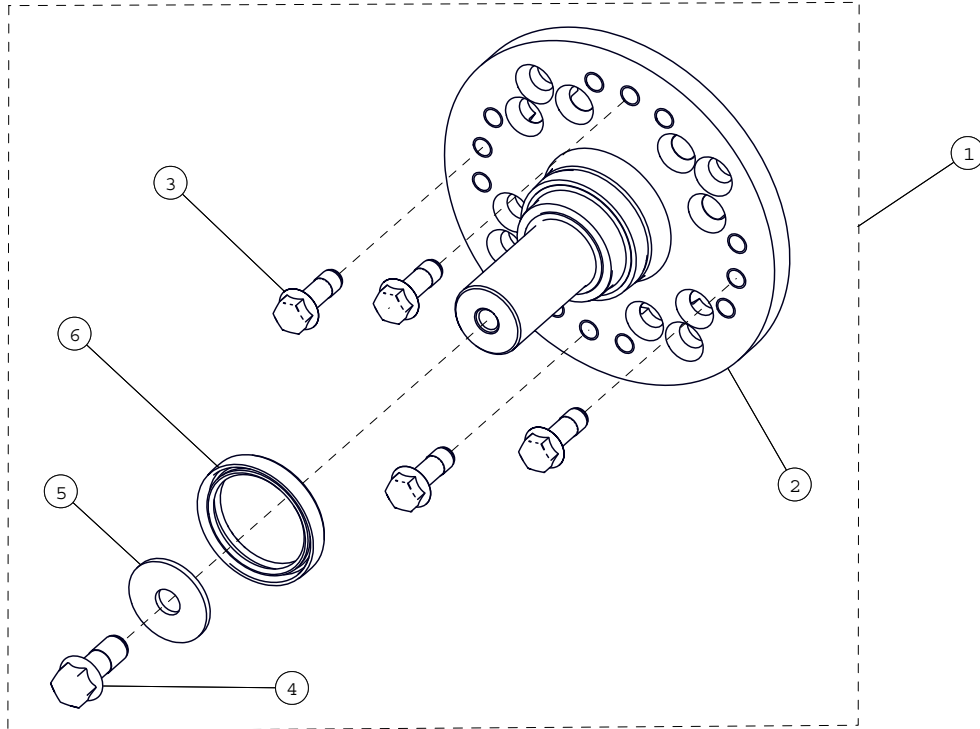

ITEM #	PART #	DESCRIPTION	QTY
		CAMOPLAST ATV T4S MY2015 MOYEU MULTI	
1	7019-77-0031	S-KIT MOYEU MULTI	1
2	--	MOYEU MULTI-MODÉLES	1
3	1036-10-4030	HFSCS, M10-1.5X30, 10.9, ZP, TL, DIN 6921	4
4	--	HFSCS, M12-1.75X30, 10.9, ZP, TL, DIN 6921	1
5	--	W, 1.625, 0.515, 11GA.	1
6	1093-00-7002	JOINT ÉTANCHE DOUBLE	1