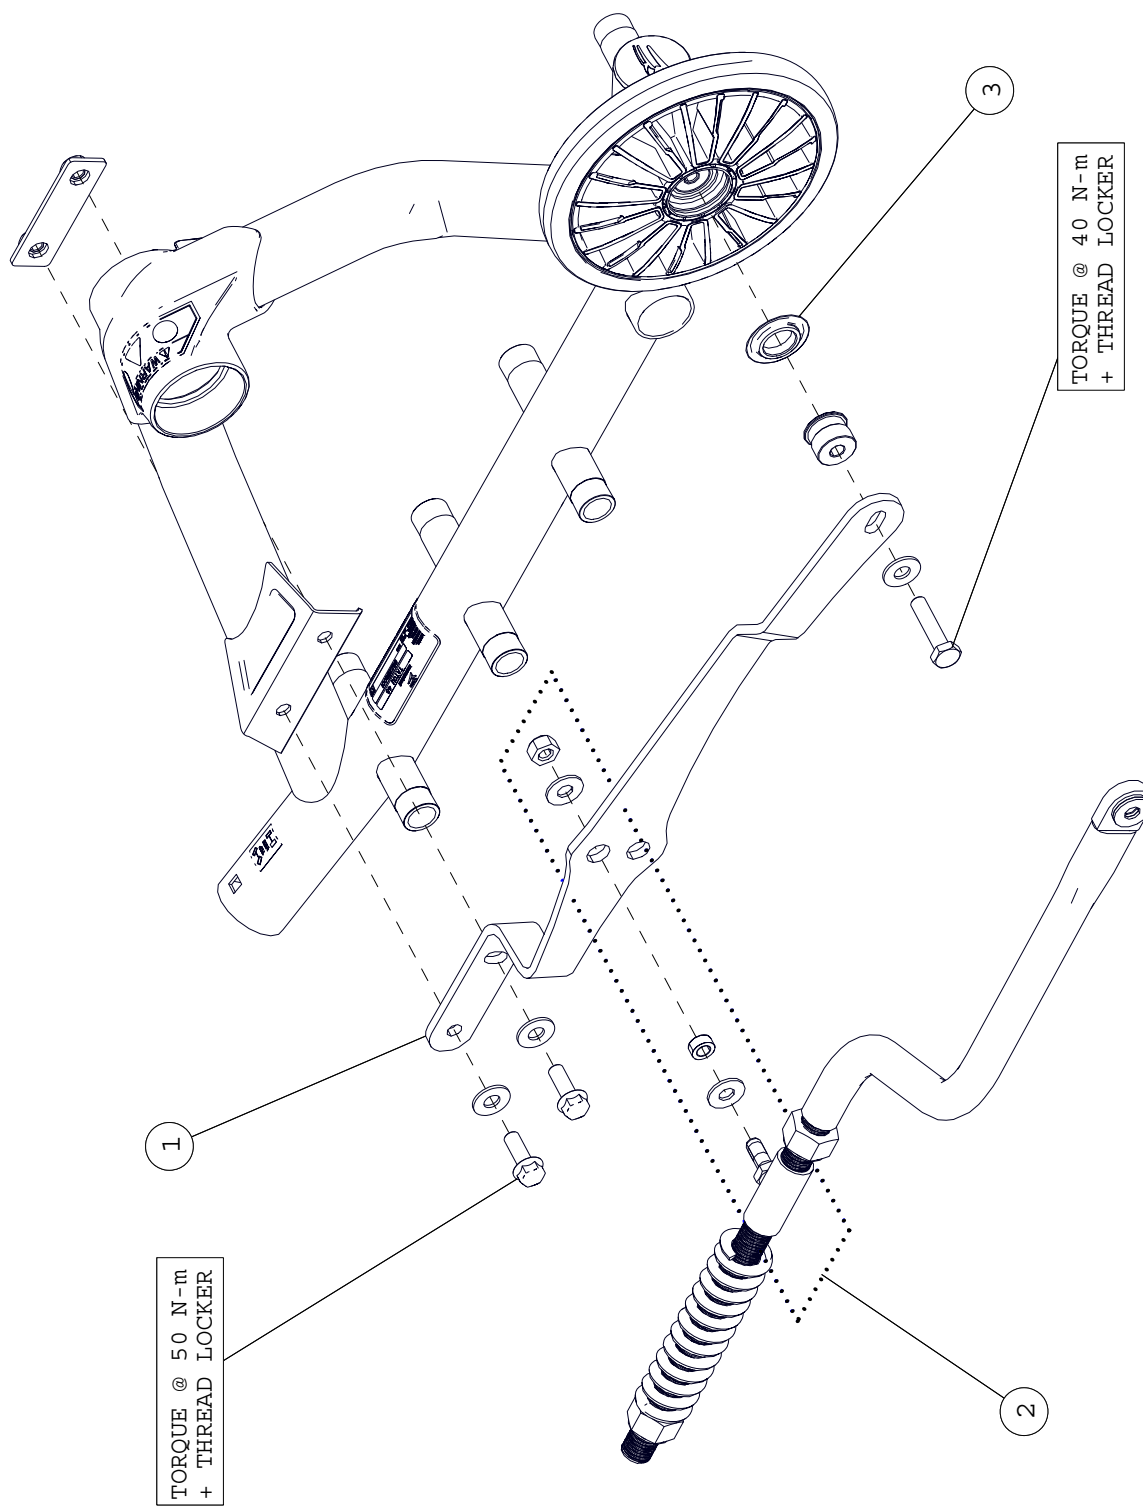

CAMOPLAST

ATV T4S

SYSTÈME DE TRACTION
POUR VTT

2015

LISTE DE PIÈCES

camoplast
CHENILLES HAUTE PERFORMANCE

ITEM #	PART #	DESCRIPTION	QTY
		CAMOPLAST ATV T4S MY2015 AVANT DROITE & GAUCHE	
1	1017-00-0001	CAP DE QUEUE DE CADRE	1
2	1017-00-0005	CAP DE ROUE DE 1"	4
3	1017-00-0010	CAP DE CADRE 2"	1
4	1017-00-0042	WHEEL CAP / CAP DE ROUE -- 2"	11
5	1017-00-7081	CAP DE MOYEU BLEU ASSEMBLÉ	1
6	1033-10-2026	HCSW, M10-1.5X25, 8.8, ZP, TL, DIN933	7
7	1033-AS-0025	ENS. BOULON COURT BRAS STABILISATEUR	1
8	1036-10-4030	HFSCS, M10-1.5X30, 10.9, ZP, TL, DIN 6921	4
9	1047-12-1090	TIGE À ŒIL X-LONG	1
10	1049-00-0007	SDSQWS, #12-24X1.5, ZP	4
11	1080-00-0054	RESSORT COMPRESSION -- 138/285 LBS/IN	1
12	1082-00-7050	TIGE TENSIONNEUR ASS.	1
13	1093-00-7000	CONE DE CAOUTCHOUC	2
14	1093-00-7002	JOINT ÉTANCHE DOUBLE	1
15	1093-00-7009	JOINT D'ÉTANCHÉITÉ -- (25ID X 42OD)	11
16	1093-00-7050	AMORTISSEUR DE CAOUTCHOUC	1
17	1093-00-9229	CHENILLE -- 11.5 X 93.38 X 1.125 (9229S)	1

TORQUE @ 125 N-m
+ THREAD LOCKER

4

TORQUE @ 50 N-m
+ THREAD LOCKER

8

7

1

10

ITEM #	PART #	DESCRIPTION	QTY
		CAMOPLAST ATV T4S MY2015 ARRIÈRE DROITE & GAUCHE	
1	1017-00-0001	CAP DE QUEUE DE CADRE	1
2	1017-00-0010	CAP DE CADRE 2"	1
3	1017-00-0042	CAP DE ROUE -- 2"	12
4	1017-00-7081	CAP DE MOYEU BLEU ASSEMBLÉ	1
5	1033-10-2026	HCSW, M10-1.5X25, 8.8, ZP, TL, DIN933	6
6	1036-10-4030	HFSCS, M10-1.5X30, 10.9, ZP, TL, DIN 6921	4
7	1049-00-0007	SDSQWS, #12-24X1.5, ZP	4
8	1082-00-7050	TIGE TENSIONNEUR ASS.	1
9	1093-00-7000	CONE DE CAOUTCHOUC	2
10	1093-00-9228	CHENILLE ARRIÈRE -- 12.5 x 98.57 x 1.250 (9228S)	1
11	1093-00-7009	JOINT D'ÉTANCHÉITÉ -- (25ID X 42OD)	12

ITEM #	PART #	DESCRIPTION	QTY
		CAMOPLAST ATV T4S MY2015 SUSPENSION RIGIDE (SR)	
1-A	1015-00-7004	ATTACHE ANTI-ROT. GAUCHE SUSP. RIG.	1
1-B	1015-00-7014	ATTACHE ANTI-ROT. DROIT SUSP. RIG.	1
2	1080-00-3000	GUIDE BRAS STABILISATEUR ASSEMBLÉ (SR)	1
3	1093-00-7009	JOINT D'ÉTANCHÉITÉ -- (25ID X 42OD)	1