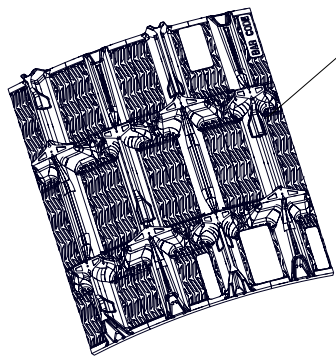

CAMOPLAST

ATV T4S

SYSTÈME DE TRACTION
POUR VTT

2015

LISTE DE PIÈCES

camoplast
CHENILLES HAUTE PERFORMANCE

ITEM #	PART #	DESCRIPTION	QTY
		CAMOPLAST ATV T4S MY2015 AVANT DROITE & GAUCHE	
1	1017-00-0001	CAP DE QUEUE DE CADRE	1
2	1017-00-0005	CAP DE ROUE DE 1"	4
3	1017-00-0010	CAP DE CADRE 2"	1
4	1017-00-0042	WHEEL CAP / CAP DE ROUE -- 2"	11
5	1017-00-7081	CAP DE MOYEU BLEU ASSEMBLÉ	1
6	1033-10-2026	HCSW, M10-1.5X25, 8.8, ZP, TL, DIN933	7
7	1033-AS-0025	ENS. BOULON COURT BRAS STABILISATEUR	1
8	1036-10-4030	HFSCS, M10-1.5X30, 10.9, ZP, TL, DIN 6921	4
9	1047-12-1090	TIGE À ŒIL X-LONG	1
10	1049-00-0007	SDSQWS, #12-24X1.5, ZP	4
11	1080-00-0054	RESSORT COMPRESSION -- 138/285 LBS/IN	1
12	1082-00-7050	TIGE TENSIONNEUR ASS.	1
13	1093-00-7000	CONE DE CAOUTCHOUC	2
14	1093-00-7002	JOINT ÉTANCHE DOUBLE	1
15	1093-00-7009	JOINT D'ÉTANCHÉITÉ -- (25ID X 42OD)	11
16	1093-00-7050	AMORTISSEUR DE CAOUTCHOUC	1
17	1093-00-9229	CHENILLE -- 11.5 X 93.38 X 1.125 (9229S)	1

TORQUE @ 125 N-m
+ THREAD LOCKER

4

TORQUE @ 50 N-m
+ THREAD LOCKER

8

7

1

10

ITEM #	PART #	DESCRIPTION	QTY
		CAMOPLAST ATV T4S MY2015 ARRIÈRE DROITE & GAUCHE	
1	1017-00-0001	CAP DE QUEUE DE CADRE	1
2	1017-00-0010	CAP DE CADRE 2"	1
3	1017-00-0042	CAP DE ROUE -- 2"	12
4	1017-00-7081	CAP DE MOYEU BLEU ASSEMBLÉ	1
5	1033-10-2026	HCSW, M10-1.5X25, 8.8, ZP, TL, DIN933	6
6	1036-10-4030	HFSCS, M10-1.5X30, 10.9, ZP, TL, DIN 6921	4
7	1049-00-0007	SDSQWS, #12-24X1.5, ZP	4
8	1082-00-7050	TIGE TENSIONNEUR ASS.	1
9	1093-00-7000	CONE DE CAOUTCHOUC	2
10	1093-00-9228	CHENILLE ARRIÈRE -- 12.5 x 98.57 x 1.250 (9228S)	1
11	1093-00-7009	JOINT D'ÉTANCHÉITÉ -- (25ID X 42OD)	12