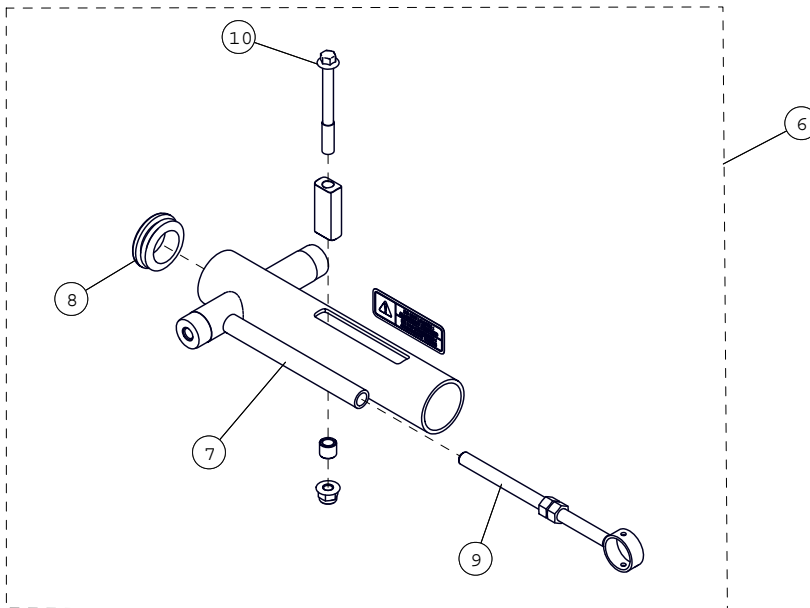

ITEM #	PART #	DESCRIPTION	QTY
		CAMOPLAST ATV T4S MY2015 LONG TENSIONNEUR CHENILLE ATV LONG	
6	7014-00-7322	S-KIT TENSIONNEUR CHENILLE ATV LONG	1
7	--	TENSIONNEUR CHENILLE LONG -- ATV T4S	1
8	1017-00-0001	CAP DE QUEUE DE CADRE	1
9	--	TIGE TENSIONNEUR ASS.	1
10	7051-00-0112	S-KIT BAGUE TENSIONNEUR ATV	1