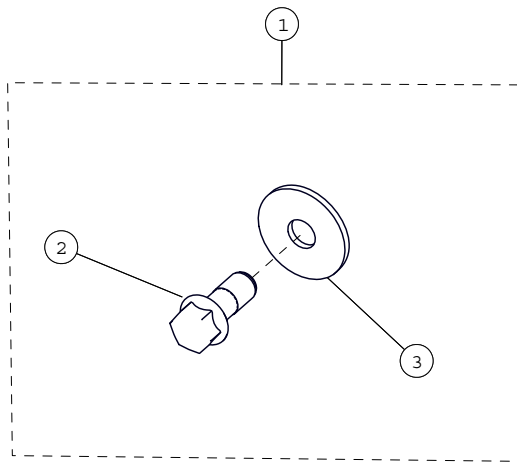

ITEM #	PART #	DESCRIPTION	QTY
CAMOPLAST ATV T4S MY2015 ENSEMBLE BOULON MOYEU			
1	1033-AS-0066	ENSEMBLE BOULON MOYEU	1
2	--	HFSCS, M12-1.75X30, 10.9, ZP, TL, DIN 6921	1
3	--	W, 1.625, 0.515, 11GA.	1