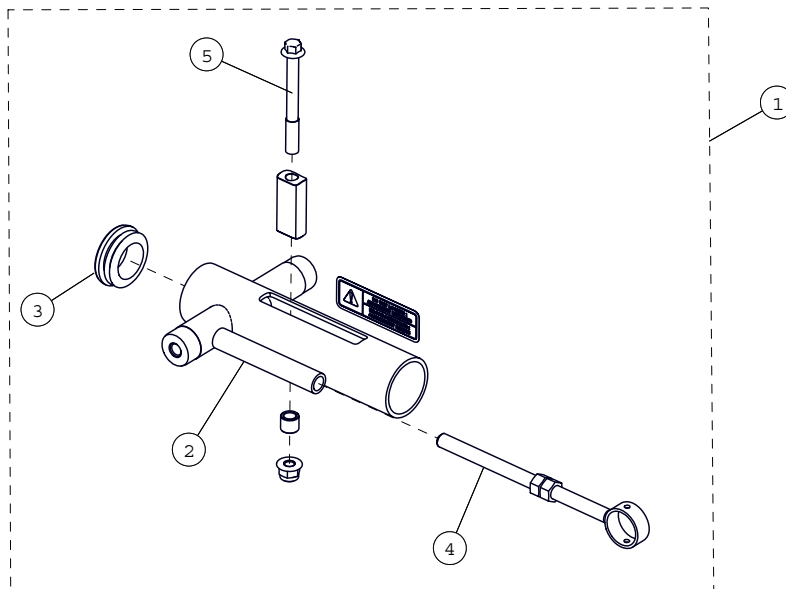

ITEM #	PART #	DESCRIPTION	QTY
		CAMOPLAST ATV T4S MY2015 TENSIONNEUR CHENILLE ATV COURT	
1	7014-00-7222	S-KIT TENSIONNEUR CHENILLE ATV COURT	1
2	--	TENSIONNEUR CHENILLE -- ATV T4S	1
3	1017-00-0001	CAP DE QUEUE DE CADRE	1
4	--	TIGE TENSIONNEUR ASS.	1
5	7051-00-0112	S-KIT BAGUE TENSIONNEUR -- ATV	1