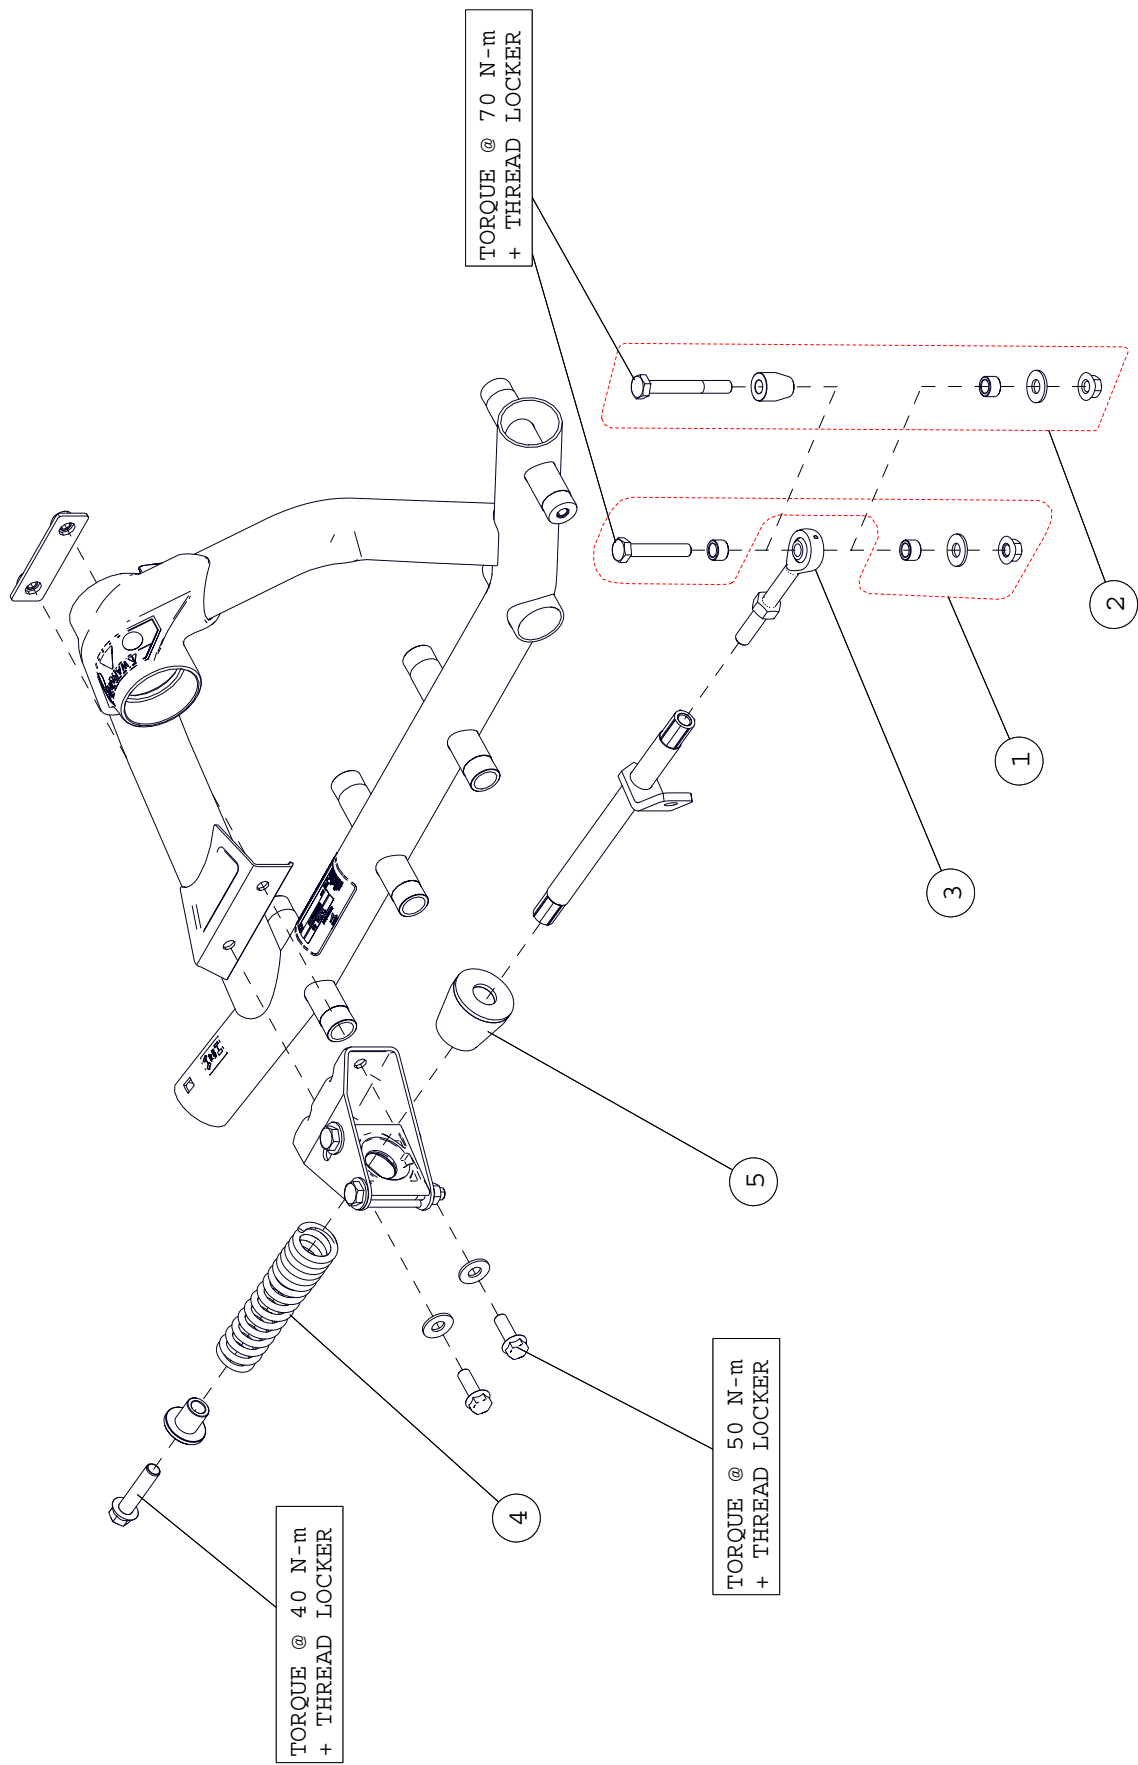

CAMOPLAST

ATV T4S

SYSTÈME DE TRACTION
POUR VTT

2015

LISTE DE PIÈCES

camoplast
CHENILLES HAUTE PERFORMANCE

ITEM #	PART #	DESCRIPTION	QTY
		CAMOPLAST ATV T4S MY2015 AVANT DROITE & GAUCHE	
1	1017-00-0001	CAP DE QUEUE DE CADRE	1
2	1017-00-0005	CAP DE ROUE DE 1"	4
3	1017-00-0010	CAP DE CADRE 2"	1
4	1017-00-0042	WHEEL CAP / CAP DE ROUE -- 2"	11
5	1017-00-7081	CAP DE MOYEU BLEU ASSEMBLÉ	1
6	1033-10-2026	HCSW, M10-1.5X25, 8.8, ZP, TL, DIN933	7
7	1033-AS-0025	ENS. BOULON COURT BRAS STABILISATEUR	1
8	1036-10-4030	HFSCS, M10-1.5X30, 10.9, ZP, TL, DIN 6921	4
9	1047-12-1090	TIGE À ŒIL X-LONG	1
10	1049-00-0007	SDSQWS, #12-24X1.5, ZP	4
11	1080-00-0054	RESSORT COMPRESSION -- 138/285 LBS/IN	1
12	1082-00-7050	TIGE TENSIONNEUR ASS.	1
13	1093-00-7000	CONE DE CAOUTCHOUC	2
14	1093-00-7002	JOINT ÉTANCHE DOUBLE	1
15	1093-00-7009	JOINT D'ÉTANCHÉITÉ -- (25ID X 42OD)	11
16	1093-00-7050	AMORTISSEUR DE CAOUTCHOUC	1
17	1093-00-9229	CHENILLE -- 11.5 X 93.38 X 1.125 (9229S)	1

TORQUE @ 125 N-m
+ THREAD LOCKER

4

TORQUE @ 50 N-m
+ THREAD LOCKER

8

7

1

10

ITEM #	PART #	DESCRIPTION	QTY
		CAMOPLAST ATV T4S MY2015 ARRIÈRE DROITE & GAUCHE	
1	1017-00-0001	CAP DE QUEUE DE CADRE	1
2	1017-00-0010	CAP DE CADRE 2"	1
3	1017-00-0042	CAP DE ROUE -- 2"	12
4	1017-00-7081	CAP DE MOYEU BLEU ASSEMBLÉ	1
5	1033-10-2026	HCSW, M10-1.5X25, 8.8, ZP, TL, DIN933	6
6	1036-10-4030	HFSCS, M10-1.5X30, 10.9, ZP, TL, DIN 6921	4
7	1049-00-0007	SDSQWS, #12-24X1.5, ZP	4
8	1082-00-7050	TIGE TENSIONNEUR ASS.	1
9	1093-00-7000	CONE DE CAOUTCHOUC	2
10	1093-00-9228	CHENILLE ARRIÈRE -- 12.5 x 98.57 x 1.250 (9228S)	1
11	1093-00-7009	JOINT D'ÉTANCHÉITÉ -- (25ID X 42OD)	12

ITEM #	PART #	DESCRIPTION	QTY
		CAMOPLAST ATV T4S MY2015 SUSPENSION RIGIDE (SR)	
1-A	1015-00-7004	ATTACHE ANTI-ROT. GAUCHE SUSP. RIG.	1
1-B	1015-00-7014	ATTACHE ANTI-ROT. DROIT SUSP. RIG.	1
2	1080-00-3000	GUIDE BRAS STABILISATEUR ASSEMBLÉ (SR)	1
3	1093-00-7009	JOINT D'ÉTANCHÉITÉ -- (25ID X 42OD)	1