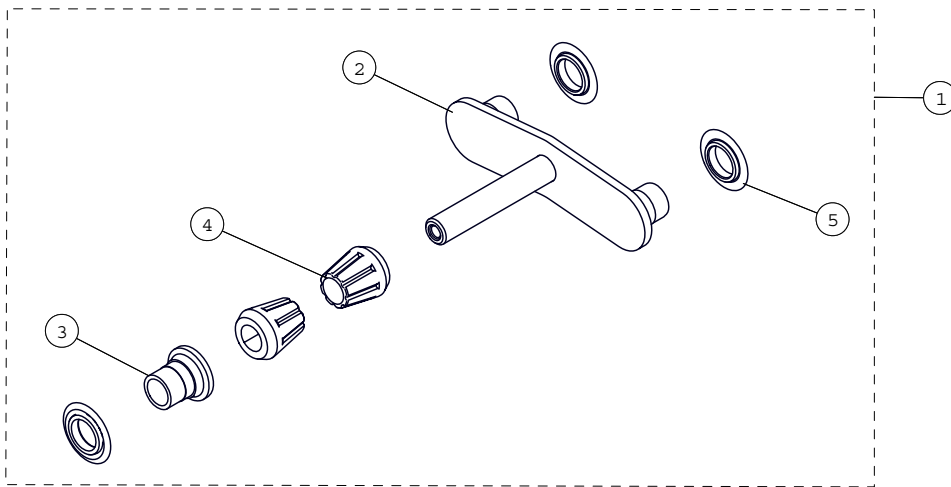

ITEM #	PART #	DESCRIPTION	QTY
CAMOPLAST ATV T4S MY2015 STABILISATEUR			
1	7015-00-7010	S-KIT STABILISATEUR -- ATV	1
2	--	STABILISATEUR	1
3	--	AXE DE ROUE, STABILISATEUR	1
4	1093-00-7000	CONE DE CAOUTCHOUC	2
5	1093-00-7009	JOINT D'ÉTANCHÉITÉE -- (25ID X 42OD)	3