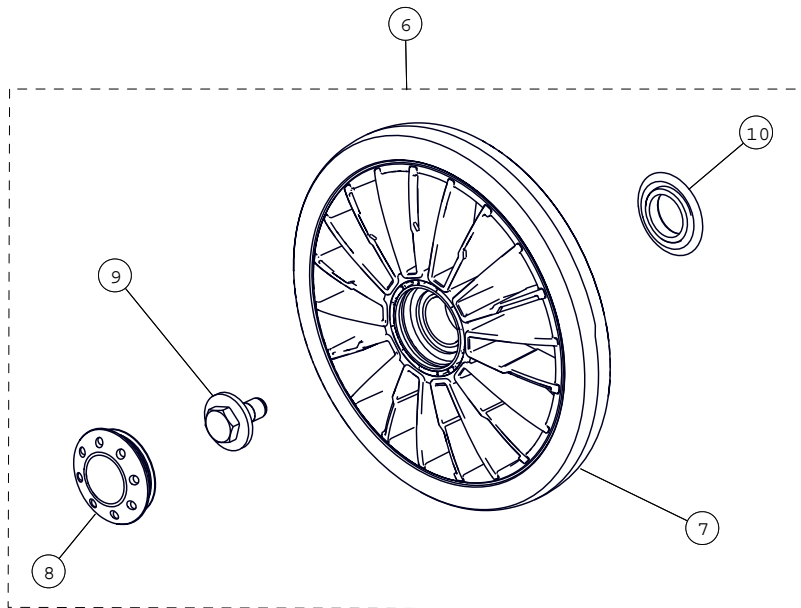

ITEM #	PART #	DESCRIPTION	QTY
CAMOPLAST ATV T4S MY2015 ENSEMBLE ROUE 202 MM			
6	7016-00-0202	ENSEMBLE ROUE DE REMPLACEMENT 202 MM -- 2015	1
7	--	ROUE ATV INJ. -- 202 MM	1
8	1017-00-0042	CAP DE ROUE -- 2"	1
9	1033-10-2026	HCSW, M10-1.5X25, 8.8, ZP, TL, DIN933	1
10	1093-00-7009	JOINT D'ÉTANCHÉITÉ -- (25ID X 42OD)	1