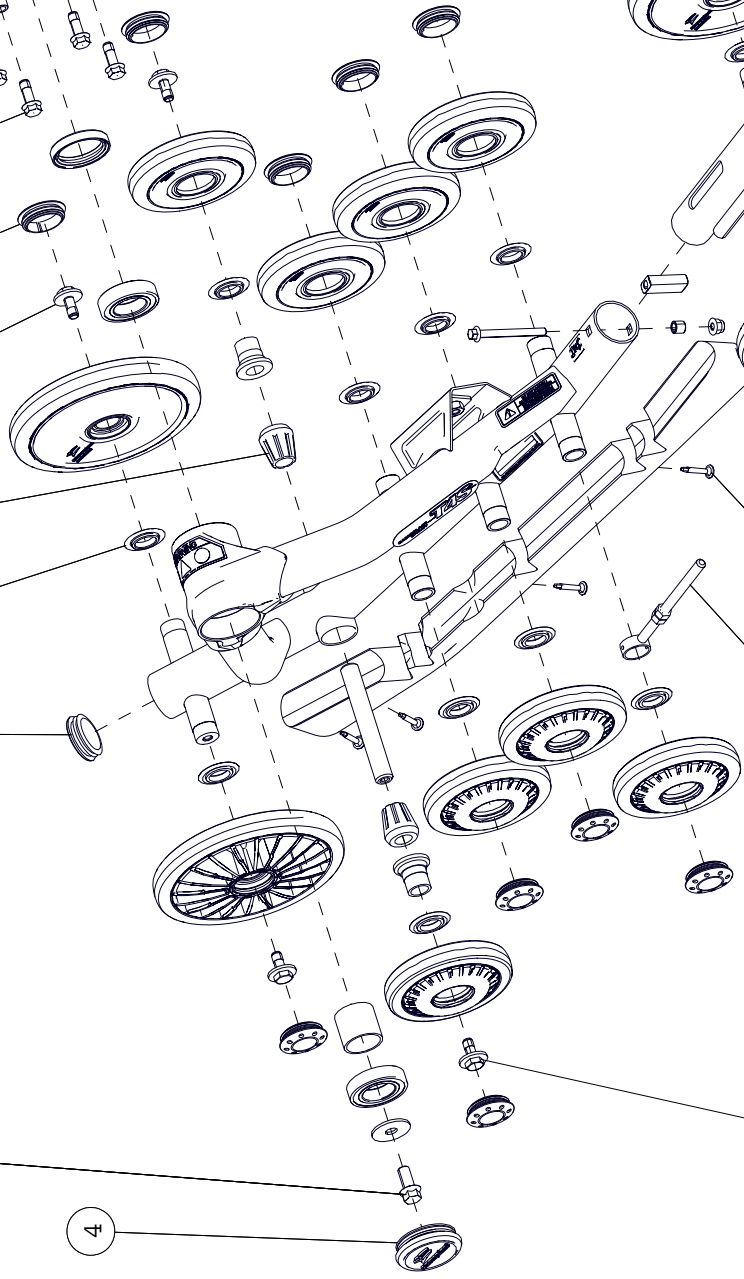

CAMOPLAST

ATV T4S

SYSTÈME DE TRACTION
POUR VTT

2015

LISTE DE PIÈCES

camoplast
CHENILLES HAUTE PERFORMANCE

ITEM #	PART #	DESCRIPTION	QTY
		CAMOPLAST ATV T4S MY2015 AVANT DROITE & GAUCHE	
1	1017-00-0001	CAP DE QUEUE DE CADRE	1
2	1017-00-0005	CAP DE ROUE DE 1"	4
3	1017-00-0010	CAP DE CADRE 2"	1
4	1017-00-0042	WHEEL CAP / CAP DE ROUE -- 2"	11
5	1017-00-7081	CAP DE MOYEU BLEU ASSEMBLÉ	1
6	1033-10-2026	HCSW, M10-1.5X25, 8.8, ZP, TL, DIN933	7
7	1033-AS-0025	ENS. BOULON COURT BRAS STABILISATEUR	1
8	1036-10-4030	HFSCS, M10-1.5X30, 10.9, ZP, TL, DIN 6921	4
9	1047-12-1090	TIGE À ŒIL X-LONG	1
10	1049-00-0007	SDSQWS, #12-24X1.5, ZP	4
11	1080-00-0054	RESSORT COMPRESSION -- 138/285 LBS/IN	1
12	1082-00-7050	TIGE TENSIONNEUR ASS.	1
13	1093-00-7000	CONE DE CAOUTCHOUC	2
14	1093-00-7002	JOINT ÉTANCHE DOUBLE	1
15	1093-00-7009	JOINT D'ÉTANCHÉITÉ -- (25ID X 42OD)	11
16	1093-00-7050	AMORTISSEUR DE CAOUTCHOUC	1
17	1093-00-9229	CHENILLE -- 11.5 X 93.38 X 1.125 (9229S)	1

TORQUE @ 125 N-m
+ THREAD LOCKER

4

TORQUE @ 50 N-m
+ THREAD LOCKER

8

7

1

10

ITEM #	PART #	DESCRIPTION	QTY
		CAMOPLAST ATV T4S MY2015 ARRIÈRE DROITE & GAUCHE	
1	1017-00-0001	CAP DE QUEUE DE CADRE	1
2	1017-00-0010	CAP DE CADRE 2"	1
3	1017-00-0042	CAP DE ROUE -- 2"	12
4	1017-00-7081	CAP DE MOYEU BLEU ASSEMBLÉ	1
5	1033-10-2026	HCSW, M10-1.5X25, 8.8, ZP, TL, DIN933	6
6	1036-10-4030	HFSCS, M10-1.5X30, 10.9, ZP, TL, DIN 6921	4
7	1049-00-0007	SDSQWS, #12-24X1.5, ZP	4
8	1082-00-7050	TIGE TENSIONNEUR ASS.	1
9	1093-00-7000	CONE DE CAOUTCHOUC	2
10	1093-00-9228	CHENILLE ARRIÈRE -- 12.5 x 98.57 x 1.250 (9228S)	1
11	1093-00-7009	JOINT D'ÉTANCHÉITÉ -- (25ID X 42OD)	12

ITEM #	PART #	DESCRIPTION	QTY
		CAMOPLAST ATV T4S MY2015 SUSPENSION RIGIDE (SR)	
1-A	1015-00-7004	ATTACHE ANTI-ROT. GAUCHE SUSP. RIG.	1
1-B	1015-00-7014	ATTACHE ANTI-ROT. DROIT SUSP. RIG.	1
2	1080-00-3000	GUIDE BRAS STABILISATEUR ASSEMBLÉ (SR)	1
3	1093-00-7009	JOINT D'ÉTANCHÉITÉ -- (25ID X 42OD)	1