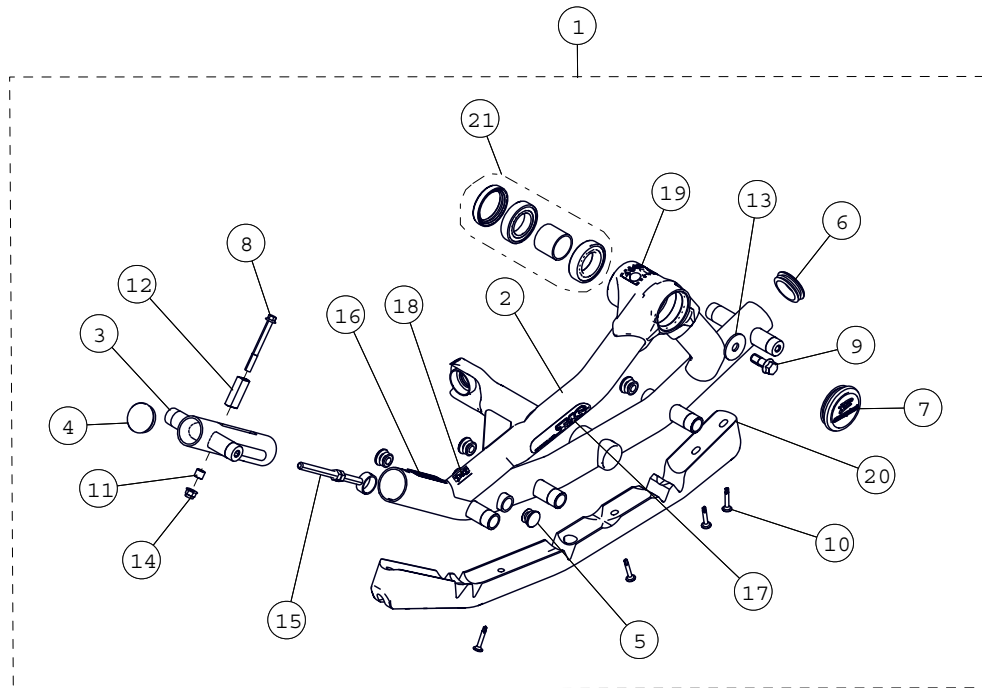

ITEM #	PART #	DESCRIPTION	QTY
		CAMOPLAST ATV T4S MY2015 CHASSIS AVG ATV	
1	7011-00-7222	S-KIT CHASSIS AVG ATV 2012-2015	1
2	--	CHÂSSIS AV. GAUCHE -- ATV T4S	1
3	--	TENSIONNEUR -- ATV T4S	1
4	1017-00-0001	CAP DE QUEUE DE CADRE	1
5	1017-00-0005	CAP DE ROUE DE 1"	4
6	1017-00-0010	CAP DE CADRE 2"	1
7	1017-00-7081	CAP DE MOYEU BLEU ASSEMBLÉ	1
8	--	HFCS, M8-1.25X80, 10.9, ZP, IFI536	1
9	--	HFCS, M12-1.75X30, 10.9, ZP, TL, DIN 6921	1
10	1049-00-0007	SDSQWS, #12-24X1.5, ZP	4
11	--	ESPACEUR	1
12	--	COUSSINET TENSIONNEUR	1
13	--	W, 1.625, 0.515, 11GA.	1
14	--	FNN, M8-1.25, 8, ZP, DIN6926	1
15	1082-00-7050	TIGE TENSIONNEUR ASS.	1
16	--	DÉCALQUE - NE PAS DESERRER	1
17	--	DÉCALQUE -- CAMOPLAST ATV T4S	1
18	--	DÉCALQUE PICTOGRAMME AV. GAUCHE	1
19	--	AUTOCOLLANT AVERTISSEMENT	1
20	--	GUIDE DE CHENILLE -- ATV T4S	1
21	7090-00-0001	S-KIT ATV UTV 2 ROUEMENTS	1