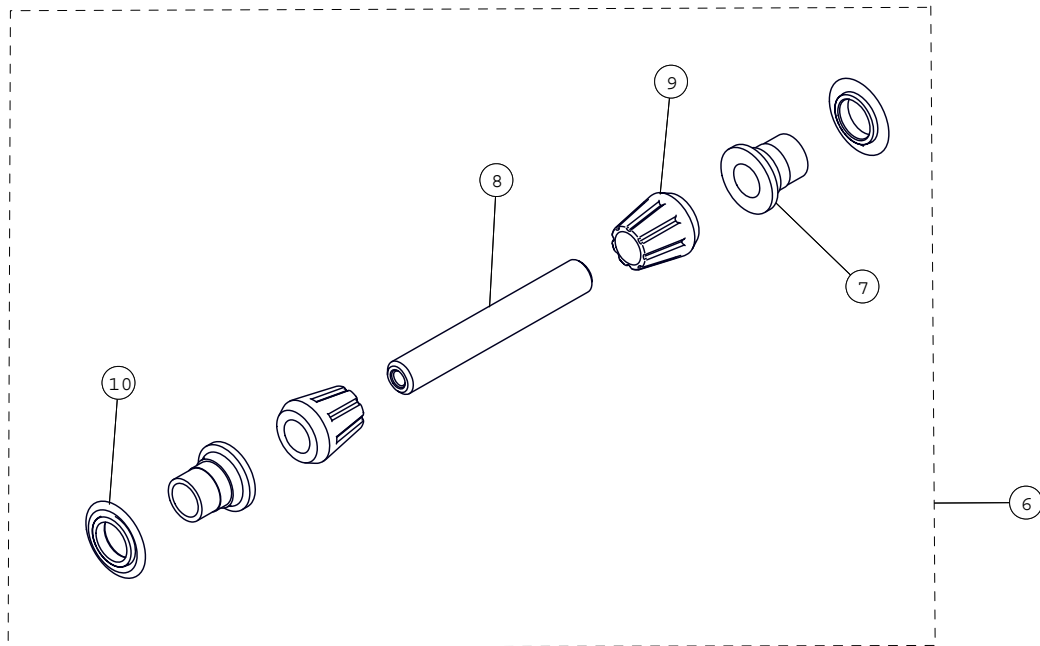

ITEM #	PART #	DESCRIPTION	QTY
CAMOPLAST ATV T4S MY2015 AXE STABILISATEUR ARRIÈRE			
6	7082-00-7012	S-KIT AXE STABILISATEUR ARRIÈRE -- ATV	1
7	--	AXE DE ROUE, STABILISATEUR	2
8	--	AXE STABILISATEUR ARRIÈRE	1
9	1093-00-7000	CONE DE CAOUTCHOUC	2
10	1093-00-7009	JOINT D'ÉTANCHÉITÉE -- (25ID X 42OD)	2