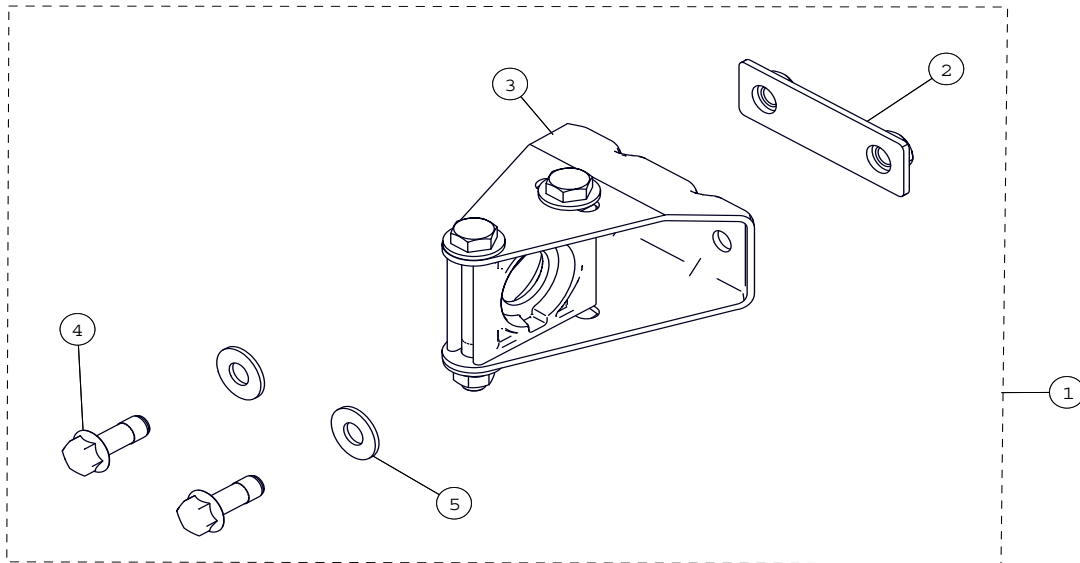

ITEM #	PART #	DESCRIPTION	QTY
CAMOPLAST ATV T4S MY2015 ANTIROTATION SUSPENSION INDEPENDANTE			
1	7015-00-8250	S-KIT ANTIROTATION SUSPENSION INDEPENDANTE	1
2	--	PLAQUE DE FIXATION	1
3	--	ATTACHE ANTI-ROTATION SI	1
4	--	HFSCS, M10-1.5X30, 10.9, ZP, TL, DIN 6921	2
5	--	W, 7/16X1.0X0.072, 8, ZP, USS	2