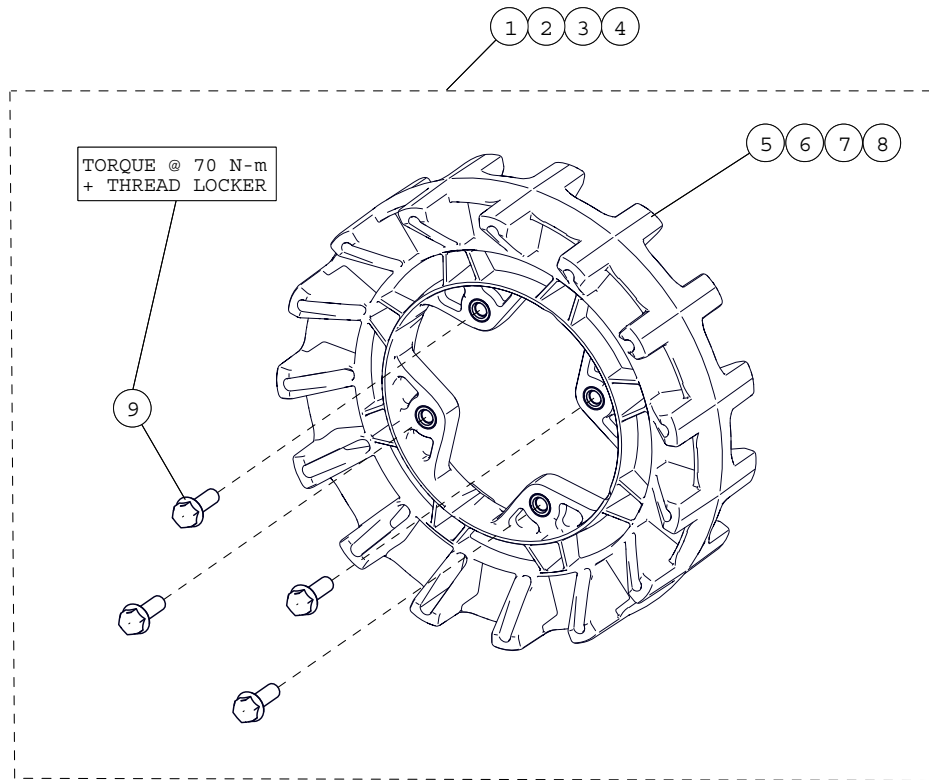

CAMOPLAST

ATV T4S

SYSTÈME DE TRACTION
POUR VTT

2015

LISTE DE PIÈCES

camoplast
CHENILLES HAUTE PERFORMANCE

ITEM #	PART #	DESCRIPTION	QTY
		CAMOPLAST ATV T4S MY2015 AVANT DROITE & GAUCHE	
1	1017-00-0001	CAP DE QUEUE DE CADRE	1
2	1017-00-0005	CAP DE ROUE DE 1"	4
3	1017-00-0010	CAP DE CADRE 2"	1
4	1017-00-0042	WHEEL CAP / CAP DE ROUE -- 2"	11
5	1017-00-7081	CAP DE MOYEU BLEU ASSEMBLÉ	1
6	1033-10-2026	HCSW, M10-1.5X25, 8.8, ZP, TL, DIN933	7
7	1033-AS-0025	ENS. BOULON COURT BRAS STABILISATEUR	1
8	1036-10-4030	HFSCS, M10-1.5X30, 10.9, ZP, TL, DIN 6921	4
9	1047-12-1090	TIGE À ŒIL X-LONG	1
10	1049-00-0007	SDSQWS, #12-24X1.5, ZP	4
11	1080-00-0054	RESSORT COMPRESSION -- 138/285 LBS/IN	1
12	1082-00-7050	TIGE TENSIONNEUR ASS.	1
13	1093-00-7000	CONE DE CAOUTCHOUC	2
14	1093-00-7002	JOINT ÉTANCHE DOUBLE	1
15	1093-00-7009	JOINT D'ÉTANCHÉITÉ -- (25ID X 42OD)	11
16	1093-00-7050	AMORTISSEUR DE CAOUTCHOUC	1
17	1093-00-9229	CHENILLE -- 11.5 X 93.38 X 1.125 (9229S)	1

TORQUE @ 125 N-m
+ THREAD LOCKER

4

TORQUE @ 50 N-m
+ THREAD LOCKER

8

7

1

10

ITEM #	PART #	DESCRIPTION	QTY
		CAMOPLAST ATV T4S MY2015 ARRIÈRE DROITE & GAUCHE	
1	1017-00-0001	CAP DE QUEUE DE CADRE	1
2	1017-00-0010	CAP DE CADRE 2"	1
3	1017-00-0042	CAP DE ROUE -- 2"	12
4	1017-00-7081	CAP DE MOYEU BLEU ASSEMBLÉ	1
5	1033-10-2026	HCSW, M10-1.5X25, 8.8, ZP, TL, DIN933	6
6	1036-10-4030	HFSCS, M10-1.5X30, 10.9, ZP, TL, DIN 6921	4
7	1049-00-0007	SDSQWS, #12-24X1.5, ZP	4
8	1082-00-7050	TIGE TENSIONNEUR ASS.	1
9	1093-00-7000	CONE DE CAOUTCHOUC	2
10	1093-00-9228	CHENILLE ARRIÈRE -- 12.5 x 98.57 x 1.250 (9228S)	1
11	1093-00-7009	JOINT D'ÉTANCHÉITÉ -- (25ID X 42OD)	12

ITEM #	PART #	DESCRIPTION	QTY
		CAMOPLAST ATV T4S MY2015 SUSPENSION RIGIDE (SR)	
1-A	1015-00-7004	ATTACHE ANTI-ROT. GAUCHE SUSP. RIG.	1
1-B	1015-00-7014	ATTACHE ANTI-ROT. DROIT SUSP. RIG.	1
2	1080-00-3000	GUIDE BRAS STABILISATEUR ASSEMBLÉ (SR)	1
3	1093-00-7009	JOINT D'ÉTANCHÉITÉ -- (25ID X 42OD)	1