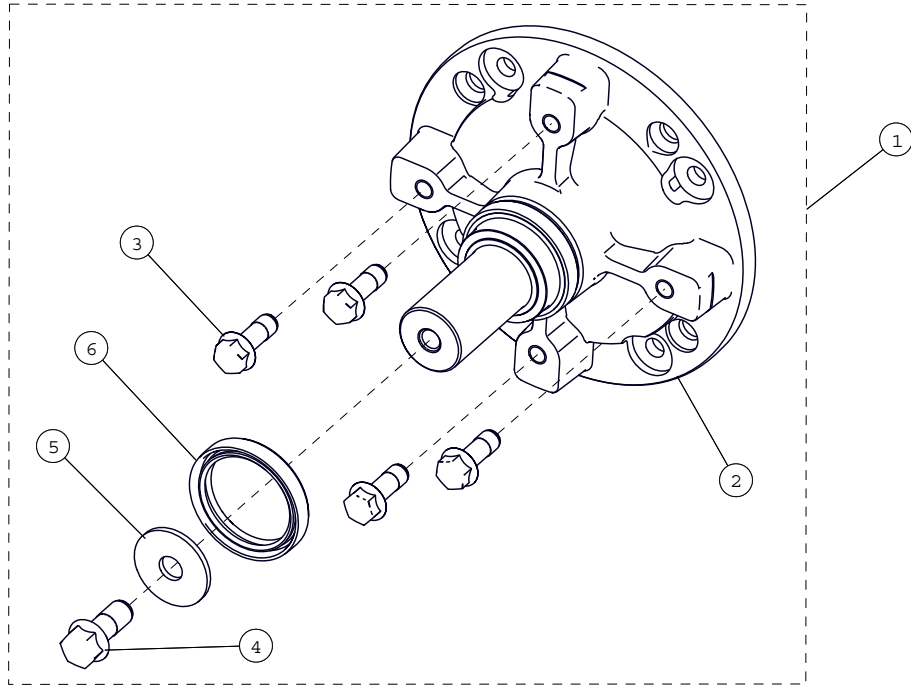

ITEM #	PART #	DESCRIPTION	QTY
		CAMOPLAST ATV T4S MY2015 MOYEU MULTI POLARIS	
1	7019-05-0062	S-KIT MOYEU MULTI POLARIS	1
2	--	MOYEU MULTI POLARIS	1
3	1036-10-4030	HFSCS, M10-1.5X30, 10.9, ZP, TL, DIN 6921	4
4	--	HFSCS, M12-1.75X30, 10.9, ZP, TL, DIN 6921	1
5	--	W, 1.625, 0.515, 11GA.	1
6	1093-00-7002	JOINT ÉTANCHE DOUBLE	1