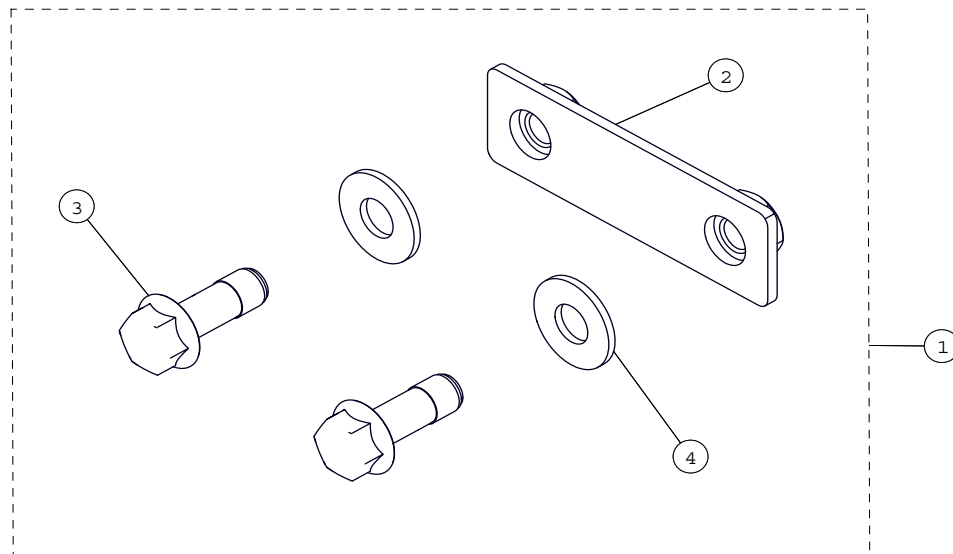

ITEM #	PART #	DESCRIPTION	QTY
CAMOPLAST ATV T4S MY2015 PLAQUE DE FIXATION			
1	7015-00-7026	S-KIT PLAQUE DE FIXATION	1
2	--	PLAQUE DE FIXATION	1
3	--	HFSCS, M10-1.5X30, 10.9, ZP, TL, DIN 6921	2
4	--	W, 7/16X1.0X0.072, 8, ZP, USS	2