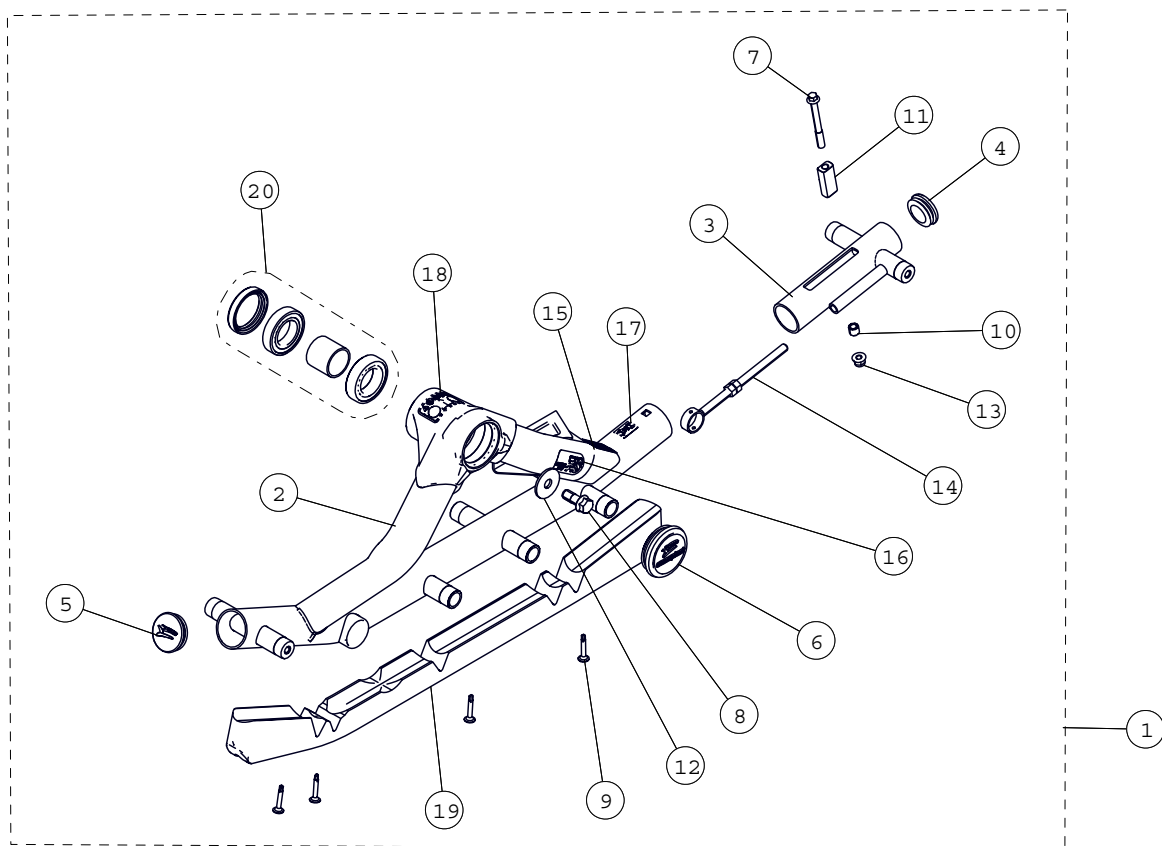

ITEM #	PART #	DESCRIPTION	QTY
		CAMOPLAST ATV T4S MY2015 CHASSIS ARG ATV	
1	7013-00-7222	S-KIT CHASSIS ARG ATV 2012-2015	1
2	--	CHÂSSIS AR. GAUCHE -- ATV T4S	1
3	--	TENSIONNEUR -- ATV T4S	1
4	1017-00-0001	CAP DE QUEUE DE CADRE	1
5	1017-00-0010	CAP DE CADRE 2"	1
6	1017-00-7081	CAP DE MOYEU BLEU ASSEMBLÉ	1
7	--	HFCS, M8-1.25X80, 10.9, ZP, IFI536	1
8	--	HFSCS, M12-1.75X30, 10.9, ZP, TL, DIN 6921	1
9	1049-00-0007	SDSQWS, #12-24X1.5, ZP	4
10	--	ESPACEUR	1
11	--	COUSSINET TENSIONNEUR	1
12	--	W, 1.625, 0.515, 11GA.	1
13	--	FNN, M8-1.25, 8, ZP, DIN6926	1
14	1082-00-7050	TIGE TENSIONNEUR ASS.	1
15	--	DÉCALQUE - NE PAS DESERRER	1
16	--	DÉCALQUE -- CAMOPLAST ATV T4S	1
17	--	DÉCALQUE PICTOGRAMME AR. GAUCHE	1
18	--	AUTOCOLLANT AVERTISSEMENT	1
19	--	GUIDE DE CHENILLE -- ATV T4S	1
20	7090-00-0001	S-KIT ATV UTV 2 ROULEMENTS	1