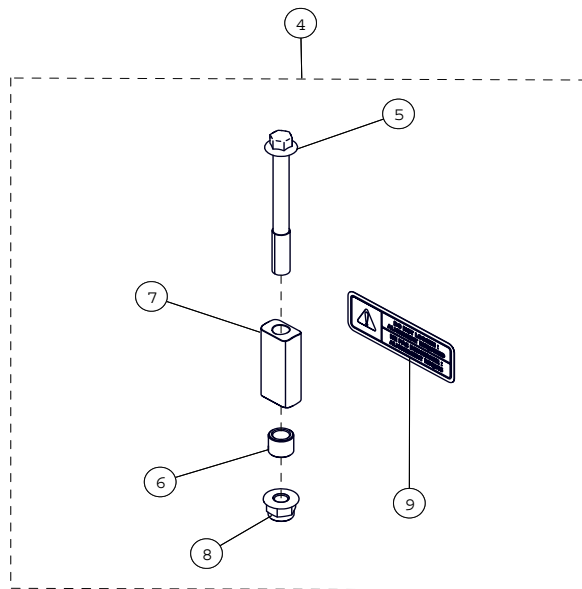

ITEM #	PART #	DESCRIPTION	QTY
CAMOPLAST ATV T4S MY2015 BAGUE TENSIONNEUR ATV			
4	7051-00-0112	S-KIT BAGUE TENSIONNEUR -- ATV	1
5	--	HFCS, M8-1.25X80, 10.9, ZP, IFI536	1
6	--	SLIDE BUSHING /	1
7	--	COUSSINET TENSIONNEUR	1
8	--	FNN, M8-1.25, 8, ZP, DIN6926	1
9	--	DÉCALQUE - NE PAS DESERRER	1