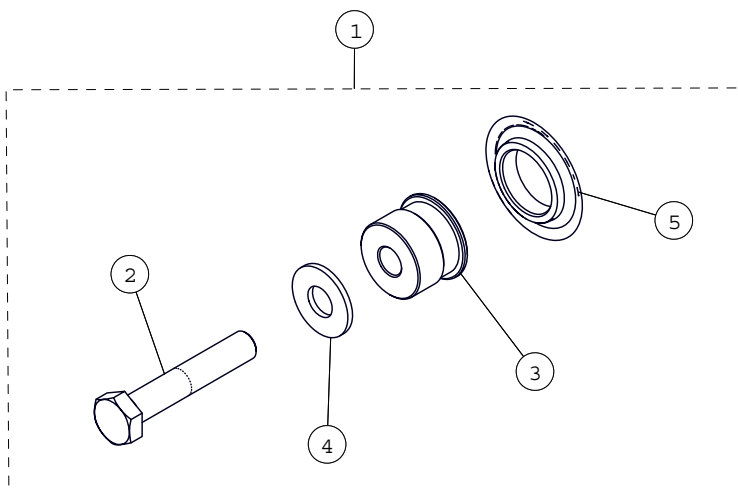

ITEM #	PART #	DESCRIPTION	QTY
CAMOPLAST ATV T4S MY2015 BAGUE SUSPENSION RIGIDE			
1	7051-00-0060	S-KIT BAGUE SUSPENSION RIGIDE -- ATV	1
2	--	HCS, M10-1.5X55, 8.8, ZP, DIN931	1
3	--	ESPACEUR ROUE -- Ø202MM	1
4	--	W, 7/16X1.0X0.072, 8, ZP, USS	1
5	1093-00-7009	JOINT D'ÉTANCHÉITÉ -- (25ID X 42OD)	1