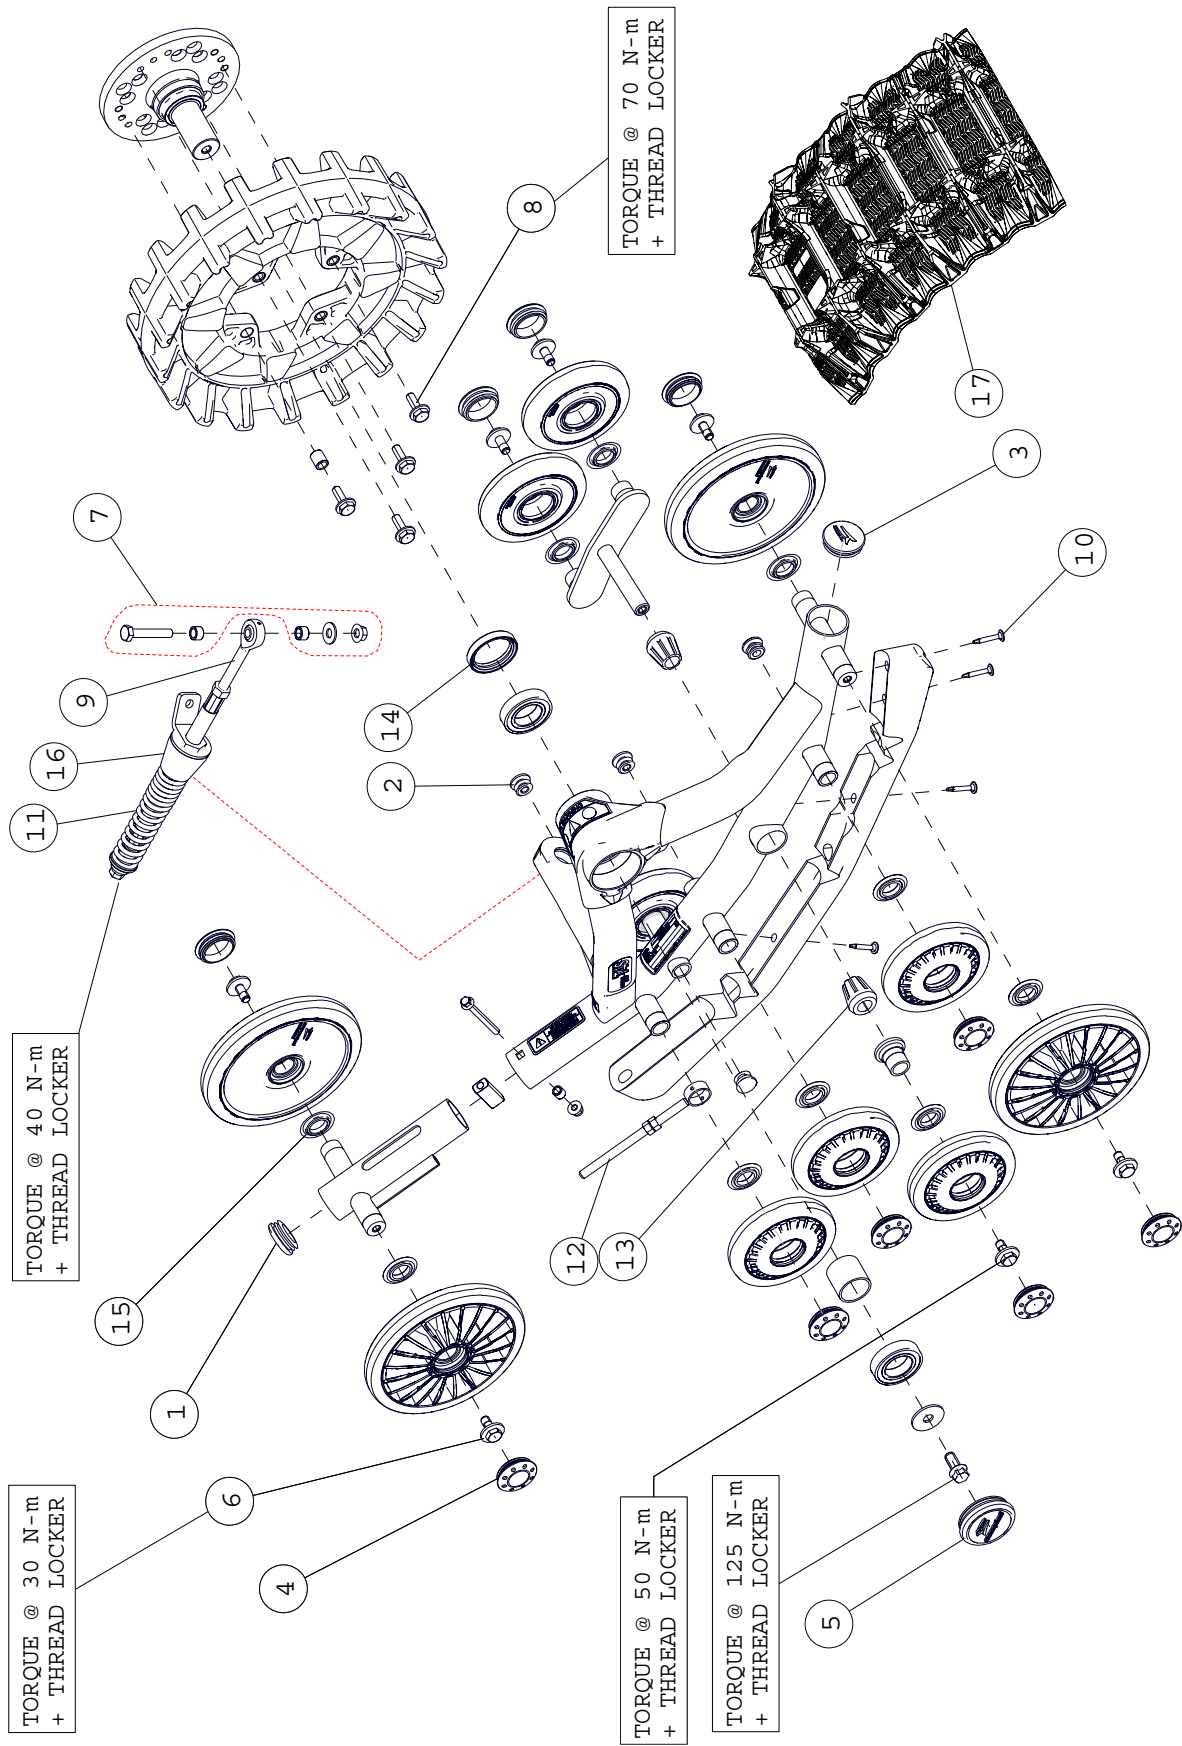

CAMOPLAST

ATV T4S

SYSTÈME DE TRACTION
POUR VTT

2015

LISTE DE PIÈCES

camoplast
CHENILLES HAUTE PERFORMANCE

ITEM #	PART #	DESCRIPTION	QTY
		CAMOPLAST ATV T4S MY2015 AVANT DROITE & GAUCHE	
1	1017-00-0001	CAP DE QUEUE DE CADRE	1
2	1017-00-0005	CAP DE ROUE DE 1"	4
3	1017-00-0010	CAP DE CADRE 2"	1
4	1017-00-0042	WHEEL CAP / CAP DE ROUE -- 2"	11
5	1017-00-7081	CAP DE MOYEU BLEU ASSEMBLÉ	1
6	1033-10-2026	HCSW, M10-1.5X25, 8.8, ZP, TL, DIN933	7
7	1033-AS-0025	ENS. BOULON COURT BRAS STABILISATEUR	1
8	1036-10-4030	HFSCS, M10-1.5X30, 10.9, ZP, TL, DIN 6921	4
9	1047-12-1090	TIGE À ŒIL X-LONG	1
10	1049-00-0007	SDSQWS, #12-24X1.5, ZP	4
11	1080-00-0054	RESSORT COMPRESSION -- 138/285 LBS/IN	1
12	1082-00-7050	TIGE TENSIONNEUR ASS.	1
13	1093-00-7000	CONE DE CAOUTCHOUC	2
14	1093-00-7002	JOINT ÉTANCHE DOUBLE	1
15	1093-00-7009	JOINT D'ÉTANCHÉITÉ -- (25ID X 42OD)	11
16	1093-00-7050	AMORTISSEUR DE CAOUTCHOUC	1
17	1093-00-9229	CHENILLE -- 11.5 X 93.38 X 1.125 (9229S)	1

TORQUE @ 125 N-m
+ THREAD LOCKER

4

TORQUE @ 50 N-m
+ THREAD LOCKER

8

7

1

10

ITEM #	PART #	DESCRIPTION	QTY
		CAMOPLAST ATV T4S MY2015 ARRIÈRE DROITE & GAUCHE	
1	1017-00-0001	CAP DE QUEUE DE CADRE	1
2	1017-00-0010	CAP DE CADRE 2"	1
3	1017-00-0042	CAP DE ROUE -- 2"	12
4	1017-00-7081	CAP DE MOYEU BLEU ASSEMBLÉ	1
5	1033-10-2026	HCSW, M10-1.5X25, 8.8, ZP, TL, DIN933	6
6	1036-10-4030	HFSCS, M10-1.5X30, 10.9, ZP, TL, DIN 6921	4
7	1049-00-0007	SDSQWS, #12-24X1.5, ZP	4
8	1082-00-7050	TIGE TENSIONNEUR ASS.	1
9	1093-00-7000	CONE DE CAOUTCHOUC	2
10	1093-00-9228	CHENILLE ARRIÈRE -- 12.5 x 98.57 x 1.250 (9228S)	1
11	1093-00-7009	JOINT D'ÉTANCHÉITÉ -- (25ID X 42OD)	12