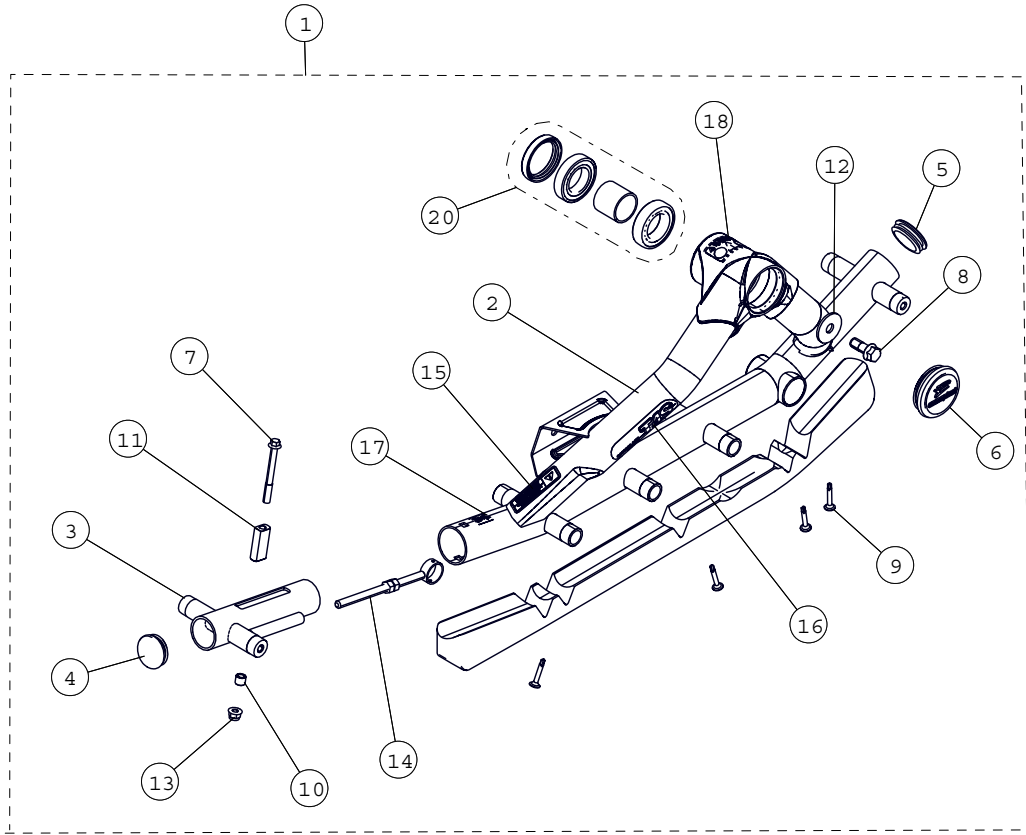

ITEM #	PART #	DESCRIPTION	QTY
CAMOPLAST ATV T4S MY2015 CHASSIS ARD ATV			
1	7012-00-7222	S-KIT CHASSIS ARD ATV 2012-2015	1
2	--	CHÂSSIS AR. DROIT -- ATV T4S	1
3	--	TENSIONNEUR -- ATV T4S	1
4	1017-00-0001	CAP DE QUEUE DE CADRE	1
5	1017-00-0010	CAP DE CADRE 2"	1
6	1017-00-7081	CAP DE MOYEU BLEU ASSEMBLÉ	1
7	--	HFCS, M8-1.25X80, 10.9, ZP, IFI536	1
8	--	HFCS, M12-1.75X30, 10.9, ZP, TL, DIN 6921	1
9	1049-00-0007	SDSQWS, #12-24X1.5, ZP	4
10	--	ESPACEUR	1
11	--	COUSSINET TENSIONNEUR	1
12	--	W, 1.625, 0.515, 11GA.	1
13	--	FNN, M8-1.25, 8, ZP, DIN6926	1
14	1082-00-7050	TIGE TENSIONNEUR ASS.	1
15	--	DÉCALQUE - NE PAS DESERRER	1
16	--	DÉCALQUE -- CAMOPLAST ATV T4S	1
17	--	DÉCALQUE PICTOGRAMME AR. DROIT	1
18	--	AUTOCOLLANT AVERTISSEMENT	1
19	--	GUIDE DE CHENILLE -- ATV T4S	1
20	7090-00-0001	S-KIT ATV UTV 2 ROULEMENTS	1