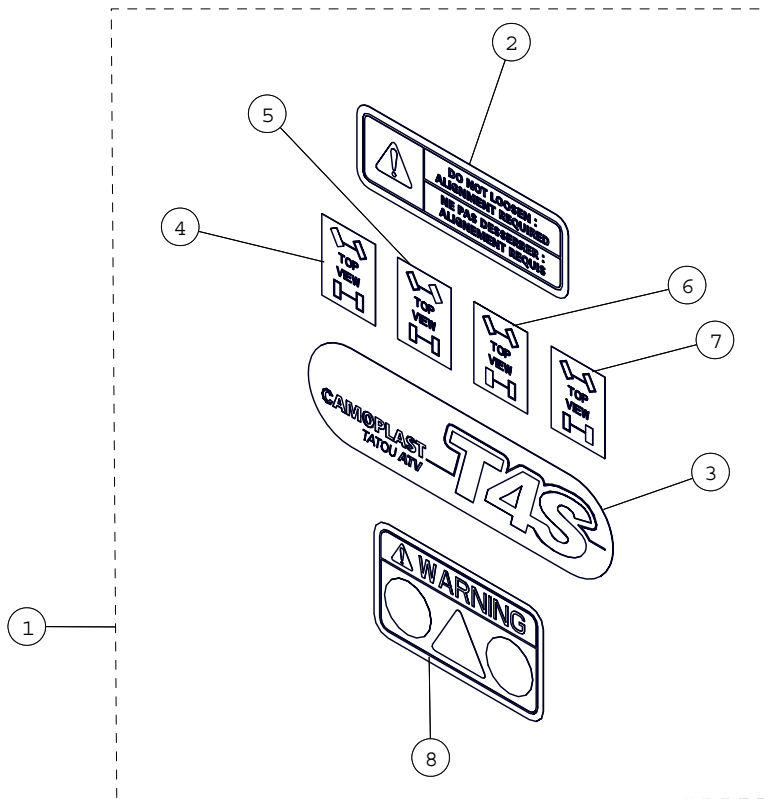

ITEM #	PART #	DESCRIPTION	QTY
		CAMOPLAST ATV T4S MY2015 DECALQUES	
1	7083-00-7375	S-KIT DECALQUE ATV 2012-2015 - 1 CHENILLE	1
2	--	DÉCALQUE - NE PAS DESERRER	1
3	--	DÉCALQUE -- CAMOPLAST ATV T4S	1
4	--	DÉCALQUE PICTOGRAMME AV. GAUCHE	1
5	--	DÉCALQUE PICTOGRAMME AV. DROIT	1
6	--	DÉCALQUE PICTOGRAMME AR. GAUCHE	1
7	--	DÉCALQUE PICTOGRAMME AR. DROIT	1
8	1093-00-7009	AUTOCOLLANT AVERTISSEMENT	1