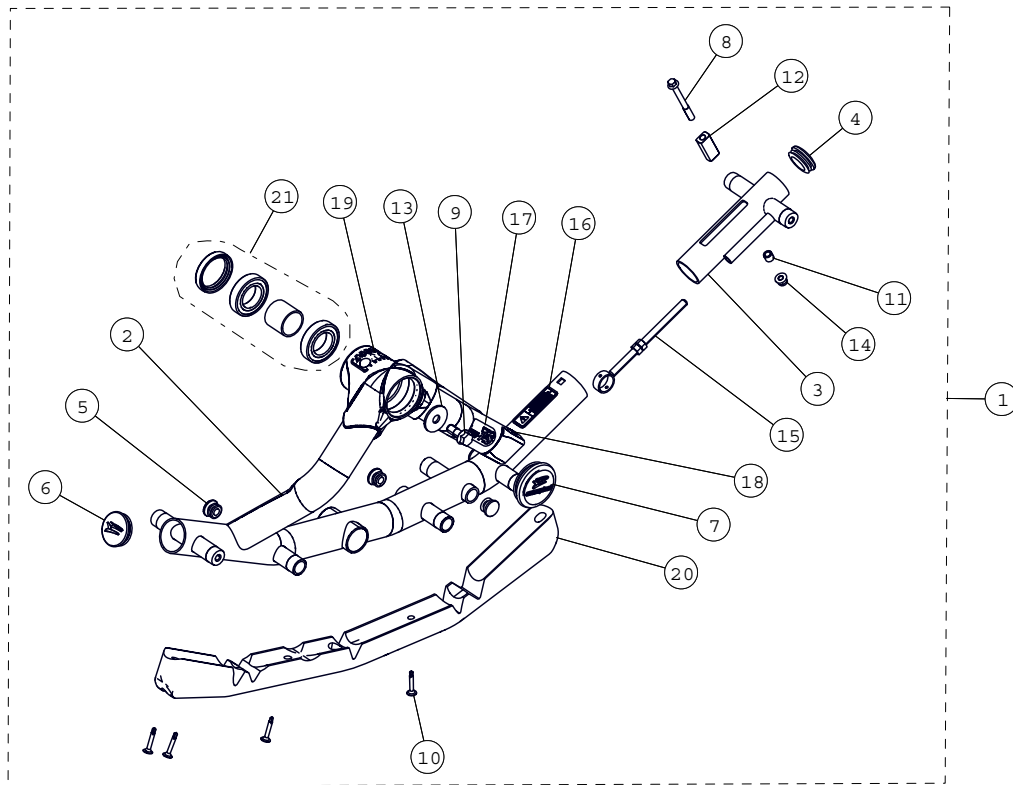

ITEM #	PART #	DESCRIPTION	QTY
		CAMOPLAST ATV T4S MY2015 CHASSIS AVD ATV	
1	7010-00-7222	S-KIT CHASSIS AVD ATV 2012-2015	1
2	--	CHÂSSIS AV. DROIT -- ATV T4S	1
3	--	TENSIONNEUR -- ATV T4S	1
4	1017-00-0001	CAP DE QUEUE DE CADRE	1
5	1017-00-0005	CAP DE ROUE DE 1"	4
6	1017-00-0010	CAP DE CADRE 2"	1
7	1017-00-7081	CAP DE MOYEU BLEU ASSEMBLÉ	1
8	--	HFCS, M8-1.25X80, 10.9, ZP, IFI536	1
9	--	HFSCS, M12-1.75X30, 10.9, ZP, TL, DIN 6921	1
10	1049-00-0007	SDSQWS, #12-24X1.5, ZP	4
11	--	ESPACEUR	1
12	--	COUSSINET TENSIONNEUR	1
13	--	W, 1.625, 0.515, 11GA.	1
14	--	FNN, M8-1.25, 8, ZP, DIN6926	1
15	1082-00-7050	TIGE TENSIONNEUR ASS.	1
16	--	DÉCALQUE - NE PAS DESERRER	1
17	--	DÉCALQUE -- CAMOPLAST ATV T4S	1
18	--	DÉCALQUE PICTOGRAMME AV. DROIT	1
19	--	AUTOCOLLANT AVERTISSEMENT	1
20	--	GUIDE DE CHENILLE -- ATV T4S	1
21	7090-00-0001	S-KIT ATV UTV 2 ROULEMENTS	1