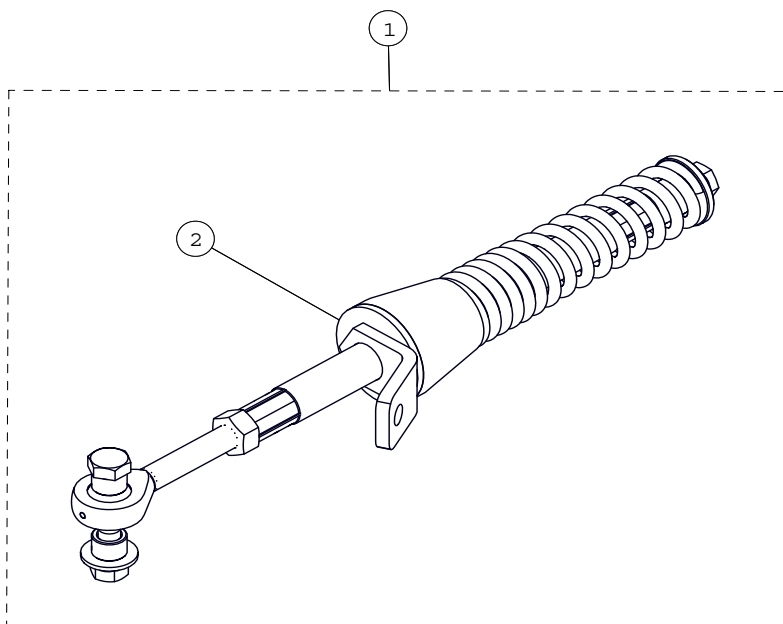

ITEM #	PART #	DESCRIPTION	QTY
CAMOPLAST ATV T4S MY2015 BRAS STABILISATEUR			
1	7001-00-7504	S-KIT BRAS STABILISATEUR -- ATV	1
2	--	BRAS STABILISATEUR ASSEMBLÉ -- ATV	1