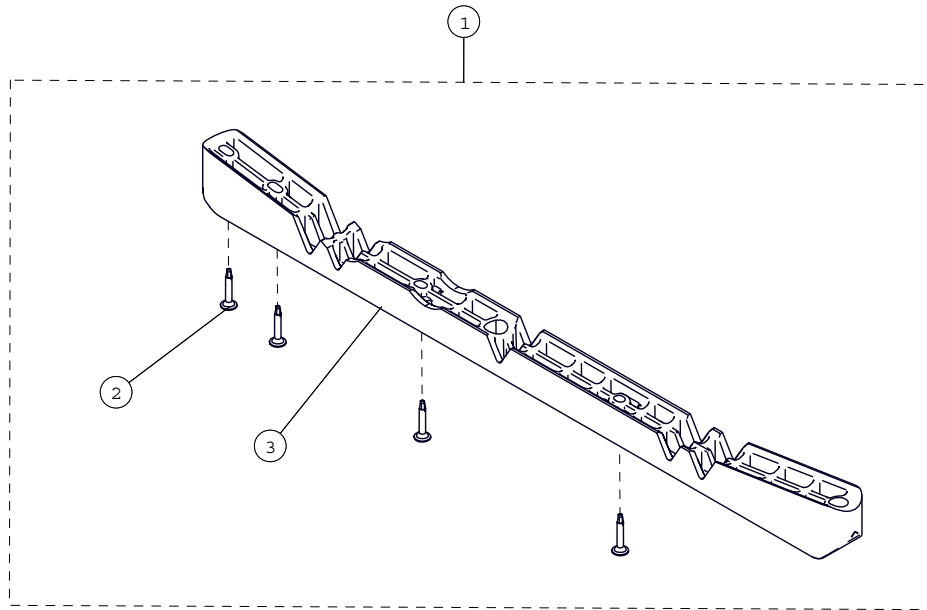

ITEM #	PART #	DESCRIPTION	QTY
CAMOPLAST ATV T4S MY2015 GUIDE -- ATV			
1	7085-00-7010	S-KIT GUIDE -- ATV	1
2	1049-00-0007	SDSQWS, #12-24X1.5, ZP	4
3	--	GUIDE DE CHENILLE -- ATV T4S	1