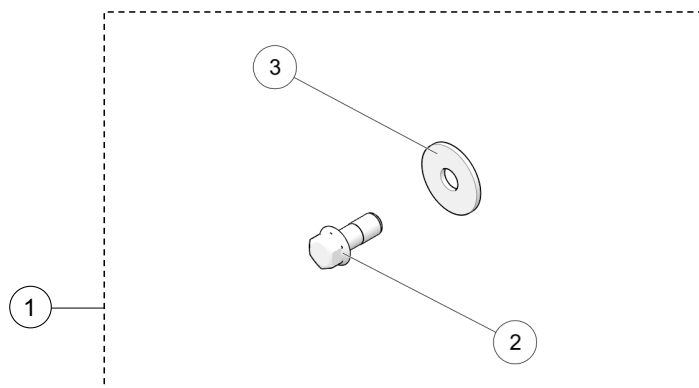

ITEM #	PART #	DESCRIPTION	QTY
CAMSO ATV - UTV MY2019 :: WHEEL HUB BOLT KIT			
1	1033-AS-0066	WHEEL HUB BOLT KIT / ENSEMBLE BOULON MOYEU	1
2	--	HFSCS, M12-1.75X30, 10.9, ZP, TL, DIN 6921	1
3	--	W, 1.625, 0.515, 11GA.	1