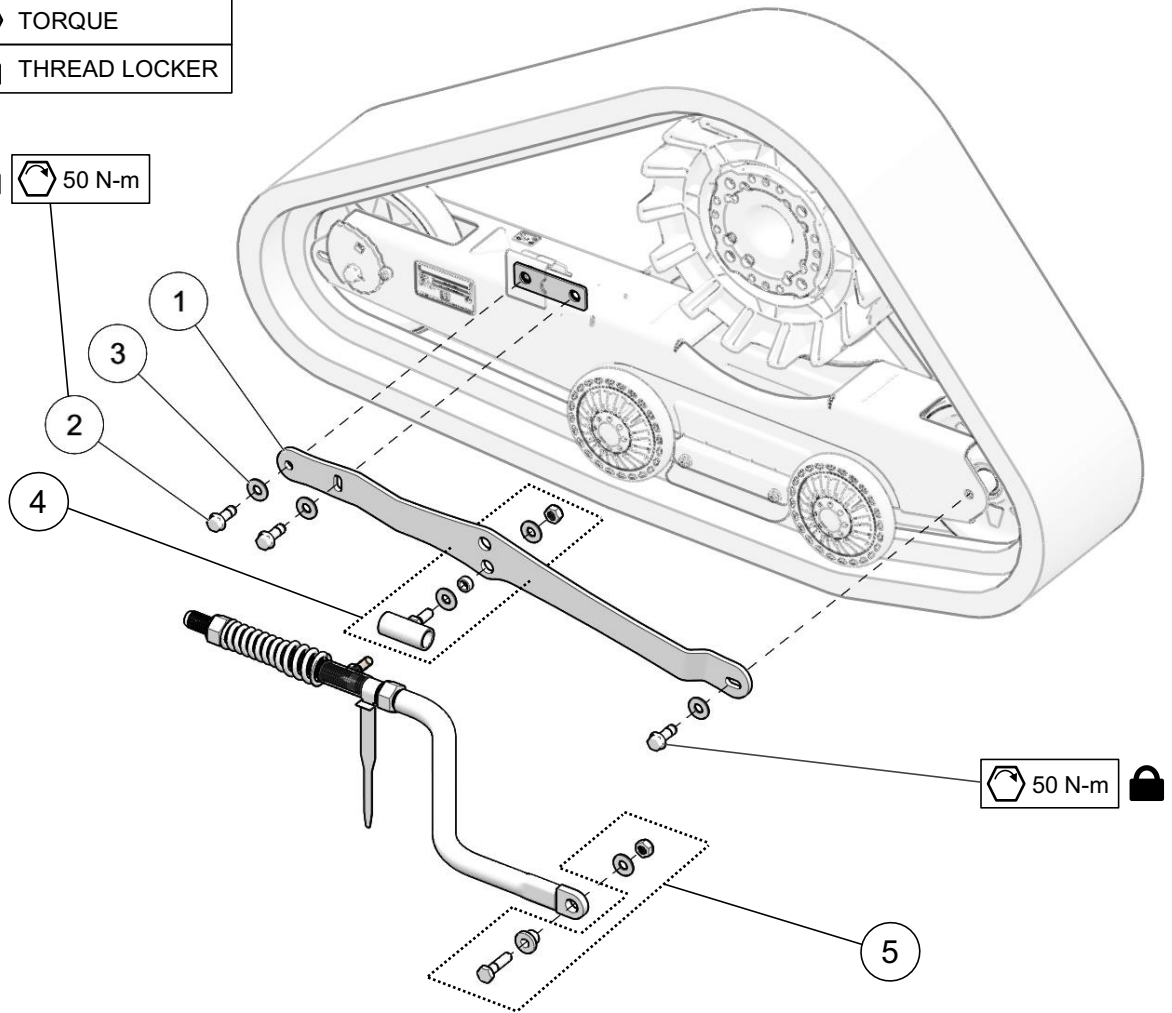

	TORQUE
	THREAD LOCKER

ITEM #	PART #	DESCRIPTION	QTY
<b>CAMSO ATV R4S MY2019 :: INDEPENDENT SUSPENSION (IS)</b>			
1	1033-AS-0025	STABILIZING ROD SHORT BOLT KIT / ENS. BOULON COURT BRAS STAB.	1
2	1033-AS-0075	STABILIZING ROD LONG BOLT KIT / ENS. BOULON LONG BRAS STAB.	1
3	1036-10-4030	HFSCS, M10-1.5X30, 10.9, ZP, TL, DIN 6921	2
4	1060-00-0004	W, 7/16X1.0X0.072, 8, ZP, USS	2
5	7001-00-7226	S-KIT STABILIZING ROD - ATV / S-KIT BRAS STABILISATEUR - ATV	1

	TORQUE
	THREAD LOCKER

  50 N-m

ITEM #	PART #	DESCRIPTION	QTY
<b>CAMSO ATV R4S MY2019 :: RIGID SUSPENSION (RS)</b>			
1-A	--	ANTI-ROTATION LH BRACKET - RS / ATTACHE ANTI-ROT. GAUCHE - SR	1
1-B	--	ANTI-ROTATION RH BRACKET - RS / ATTACHE ANTI-ROT. DROITE - SR	1
2	1036-10-4030	HFSCS, M10-1.5X30, 10.9, ZP, TL, DIN 6921	3
3	1060-00-0004	W, 7/16X1.0X0.072, 8, ZP, USS	3
4	1080-00-3000	STABILIZING ARM GUIDE ASSY (RS) / GUIDE BRAS STAB. ASS. (SR)	1
5	7050-00-0024	S-KIT - BUSHING RS, STABILIZING ROD / BAGUE SR , BRAS STAB.	1