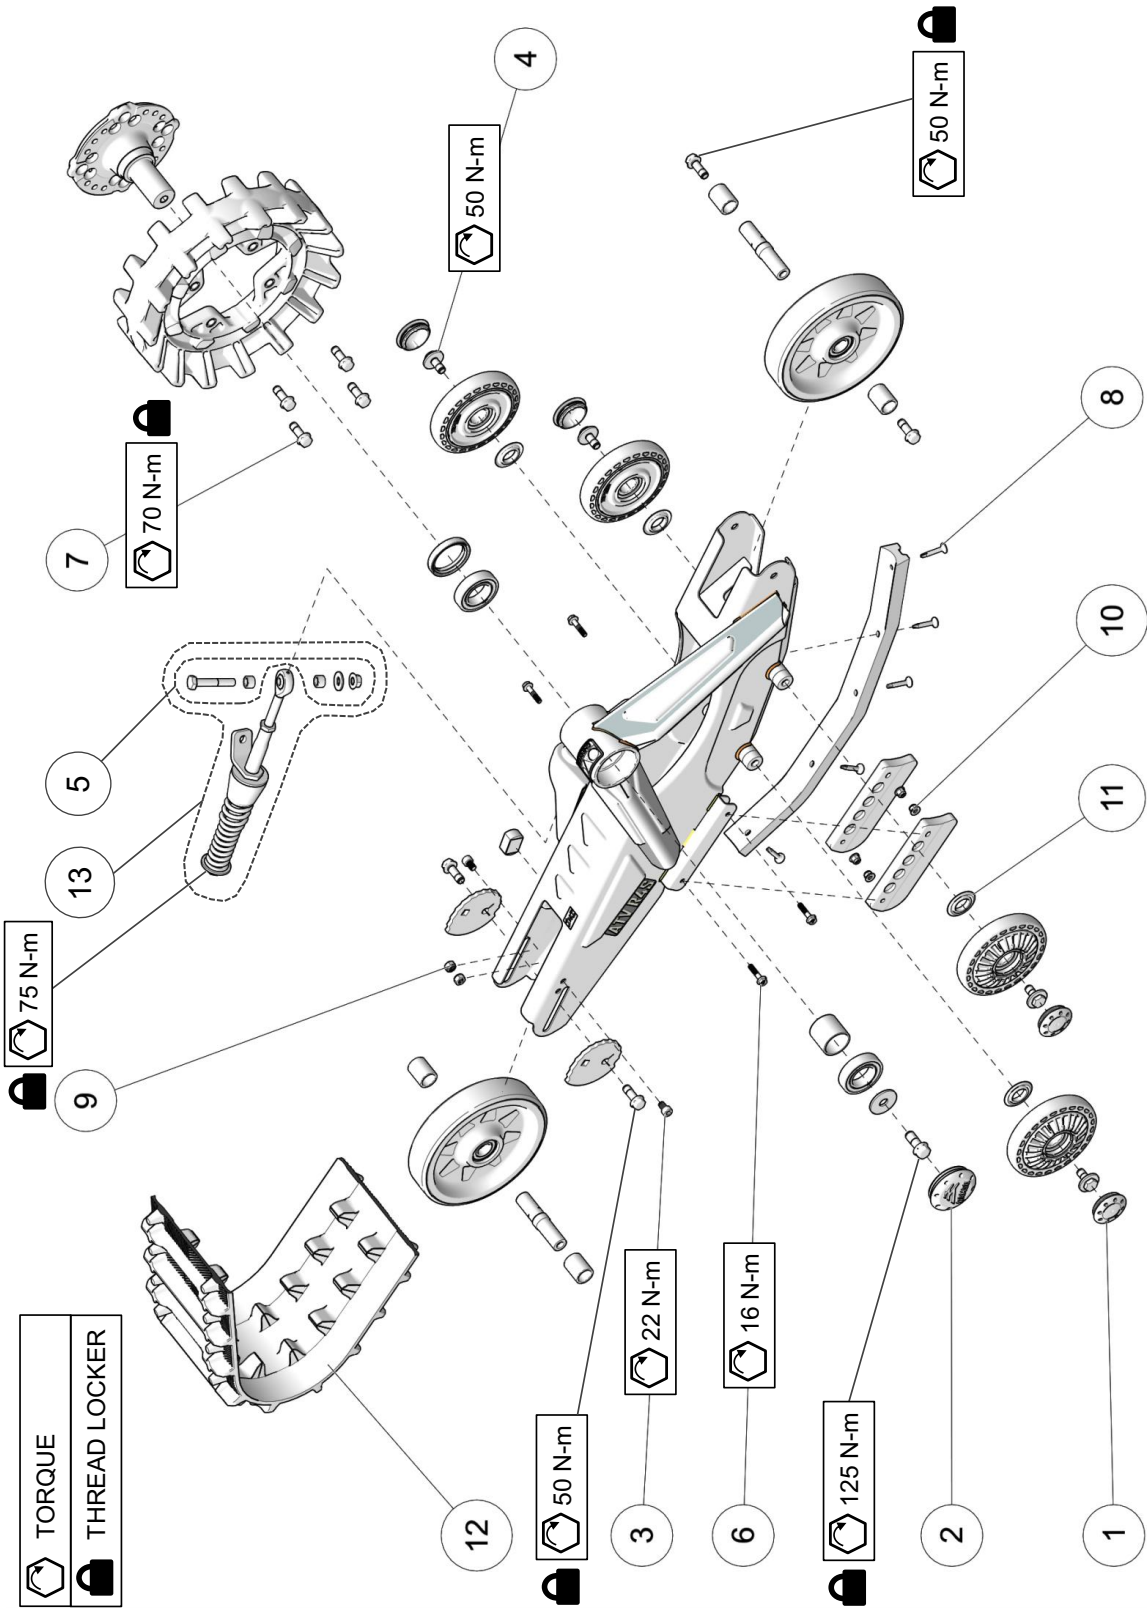

## LISTE DE PIÈCES 2019

VERSION A

ATV R4S

ITEM #	PART #	DESCRIPTION	QTY
		<b>CAMSO ATV R4S MY2019 :: FRONT LEFT &amp; RIGHT</b>	
1	1017-00-0042	WHEEL CAP / CAP DE ROUE -- 2"	4
2	1017-00-7150	HUB CAP CAMSO ASSY / CAP MOYEU CAMSO ASS.	1
3	1032-08-0012	HSCS, M8-1.25X12, 8.8, ZP, DIN912	2
4	1033-10-2026	HCSW, M10-1.5X25, 8.8, ZP, TL, DIN933	4
5	1033-AS-0025	STABILIZING ROD SHORT BOLT KIT / ENS. BOULON COURT BRAS STAB.	1
6	1035-06-1030	HFCS, M6-1X30, 10.9, ZP, DIN6921	4
7	1036-10-4030	HFSCS, M10-1.5X30, 10.9, ZP, TL, DIN 6921	8
8	1049-00-0007	SDSQWS, #12-24X1.5, ZP	5
9	1071-08-0001	NN, M8-1.25, 8, ZP, DIN985	2
10	1074-06-0001	FNN, M6-1, 8, ZP, DIN6926	4
11	1093-00-7009	WHEEL SEAL / JOINT D'ÉTANCHÉITÉ -- (25ID X 42OD)	4
12	1093-00-9342	FRONT TRACK / CHENILLE AVANT -- ATV R4S (9342S)	1
13	7001-00-7535	S-KIT STABILIZING ROD - ATV / S-KIT BRAS STABILISATEUR, ATV	1

ITEM #	PART #	DESCRIPTION	QTY
		<b>CAMSO ATV R4S MY2019 :: LEFT &amp; RIGHT REAR</b>	
1	1017-00-0042	WHEEL CAP / CAP DE ROUE -- 2"	4
2	1017-00-7150	HUB CAP CAMSO ASS'Y / CAP MOYEU CAMSO ASS.	1
3	1032-08-0012	HSCS, M8-1.25X12, 8.8, ZP, DIN912	2
4	1033-10-2026	HCSW, M10-1.5X25, 8.8, ZP, TL, DIN933	4
5	1035-06-1030	HFCS, M6-1X30, 10.9, ZP, DIN6921	4
6	1036-10-4030	HFSCS, M10-1.5X30, 10.9, ZP, TL, DIN 6921	8
7	1071-08-0001	NN, M8-1.25, 8, ZP, DIN985	2
8	1074-06-0001	FNN, M6-1, 8, ZP, DIN6926	4
9	1093-00-7009	WHEEL SEAL / JOINT D'ÉTANCHÉITÉ -- (25ID X 42OD)	4
10	1093-00-9338	REAR TRACK / CHENILLE ARRIÈRE -- ATV R4S (9338S)	1