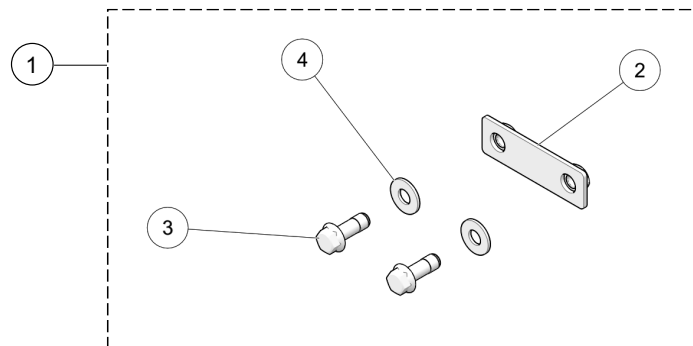

ITEM #	PART #	DESCRIPTION	QTY
CAMSO ATV-UTV MY2019 :: BACK PLATE			
1	7015-00-7026	S-KIT BACK PLATE / S-KIT PLAQUE DE FIXATION	1
2	--	BACK PLATE / PLAQUE DE FIXATION	1
3	1036-10-4030	HFSCS, M10-1.5X30, 10.9, ZP, TL, DIN 6921	2
4	1060-00-0004	W, 7/16X1.0X0.072, 8, ZP, USS	2