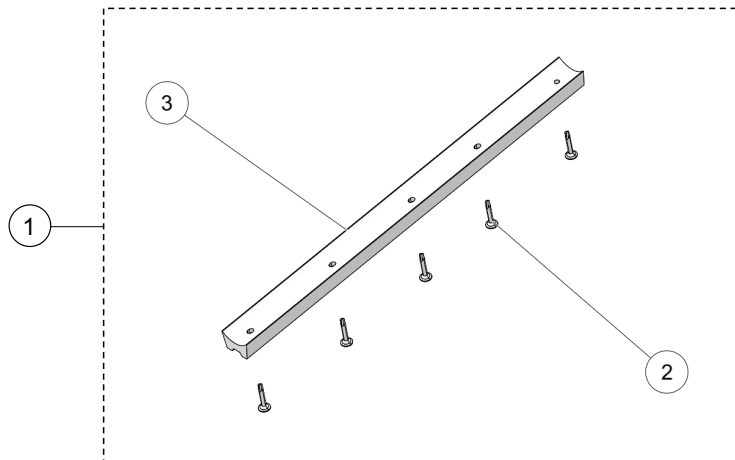

ITEM #	PART #	DESCRIPTION	QTY
CAMSO ATV R4S MY2019 :: FRONT SLIDE KIT			
1	7085-00-3005	S-KIT SLIDE, FRONT / S-KIT GLISSIÈRE AVANT	1
2	1049-00-0007	SDSQWS,#12-24X1.5,ZP	5
3	--	SLIDE, FRONT / GLISSIÈRE AVANT	1