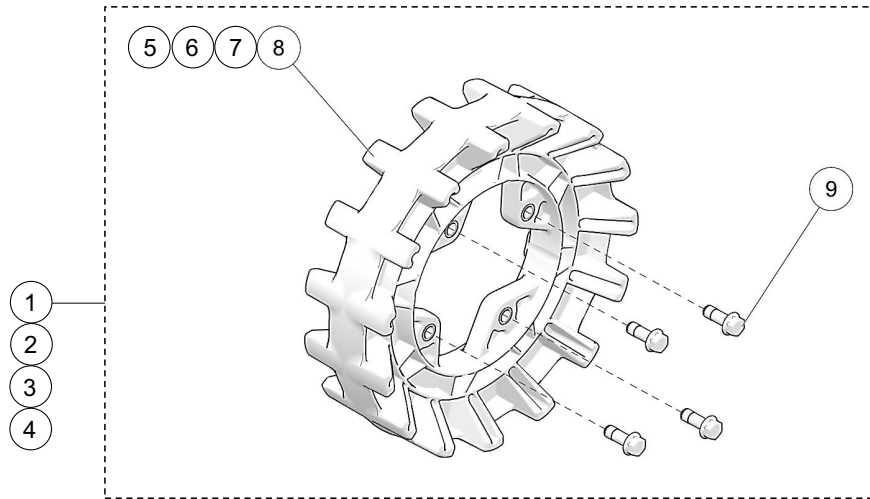

## LISTE DE PIÈCES 2019

VERSION A

ATV R4S

ITEM #	PART #	DESCRIPTION	QTY
		<b>CAMSO ATV R4S MY2019 :: FRONT LEFT &amp; RIGHT</b>	
1	1017-00-0042	WHEEL CAP / CAP DE ROUE -- 2"	4
2	1017-00-7150	HUB CAP CAMSO ASSY / CAP MOYEU CAMSO ASS.	1
3	1032-08-0012	HSCS, M8-1.25X12, 8.8, ZP, DIN912	2
4	1033-10-2026	HCSW, M10-1.5X25, 8.8, ZP, TL, DIN933	4
5	1033-AS-0025	STABILIZING ROD SHORT BOLT KIT / ENS. BOULON COURT BRAS STAB.	1
6	1035-06-1030	HFCS, M6-1X30, 10.9, ZP, DIN6921	4
7	1036-10-4030	HFSCS, M10-1.5X30, 10.9, ZP, TL, DIN 6921	8
8	1049-00-0007	SDSQWS, #12-24X1.5, ZP	5
9	1071-08-0001	NN, M8-1.25, 8, ZP, DIN985	2
10	1074-06-0001	FNN, M6-1, 8, ZP, DIN6926	4
11	1093-00-7009	WHEEL SEAL / JOINT D'ÉTANCHÉITÉ -- (25ID X 42OD)	4
12	1093-00-9342	FRONT TRACK / CHENILLE AVANT -- ATV R4S (9342S)	1
13	7001-00-7535	S-KIT STABILIZING ROD - ATV / S-KIT BRAS STABILISATEUR, ATV	1

	TORQUE
	THREAD LOCKER

ITEM #	PART #	DESCRIPTION	QTY
<b>CAMSO ATV R4S MY2019 :: INDEPENDENT SUSPENSION (IS)</b>			
1	1033-AS-0025	STABILIZING ROD SHORT BOLT KIT / ENS. BOULON COURT BRAS STAB.	1
2	1033-AS-0075	STABILIZING ROD LONG BOLT KIT / ENS. BOULON LONG BRAS STAB.	1
3	1036-10-4030	HFSCS, M10-1.5X30, 10.9, ZP, TL, DIN 6921	2
4	1060-00-0004	W, 7/16X1.0X0.072, 8, ZP, USS	2
5	7001-00-7226	S-KIT STABILIZING ROD - ATV / S-KIT BRAS STABILISATEUR - ATV	1

	TORQUE
	THREAD LOCKER

  50 N-m

ITEM #	PART #	DESCRIPTION	QTY
<b>CAMSO ATV R4S MY2019 :: RIGID SUSPENSION (RS)</b>			
1-A	--	ANTI-ROTATION LH BRACKET - RS / ATTACHE ANTI-ROT. GAUCHE - SR	1
1-B	--	ANTI-ROTATION RH BRACKET - RS / ATTACHE ANTI-ROT. DROITE - SR	1
2	1036-10-4030	HFSCS, M10-1.5X30, 10.9, ZP, TL, DIN 6921	3
3	1060-00-0004	W, 7/16X1.0X0.072, 8, ZP, USS	3
4	1080-00-3000	STABILIZING ARM GUIDE ASSY (RS) / GUIDE BRAS STAB. ASS. (SR)	1
5	7050-00-0024	S-KIT - BUSHING RS, STABILIZING ROD / BAGUE SR , BRAS STAB.	1