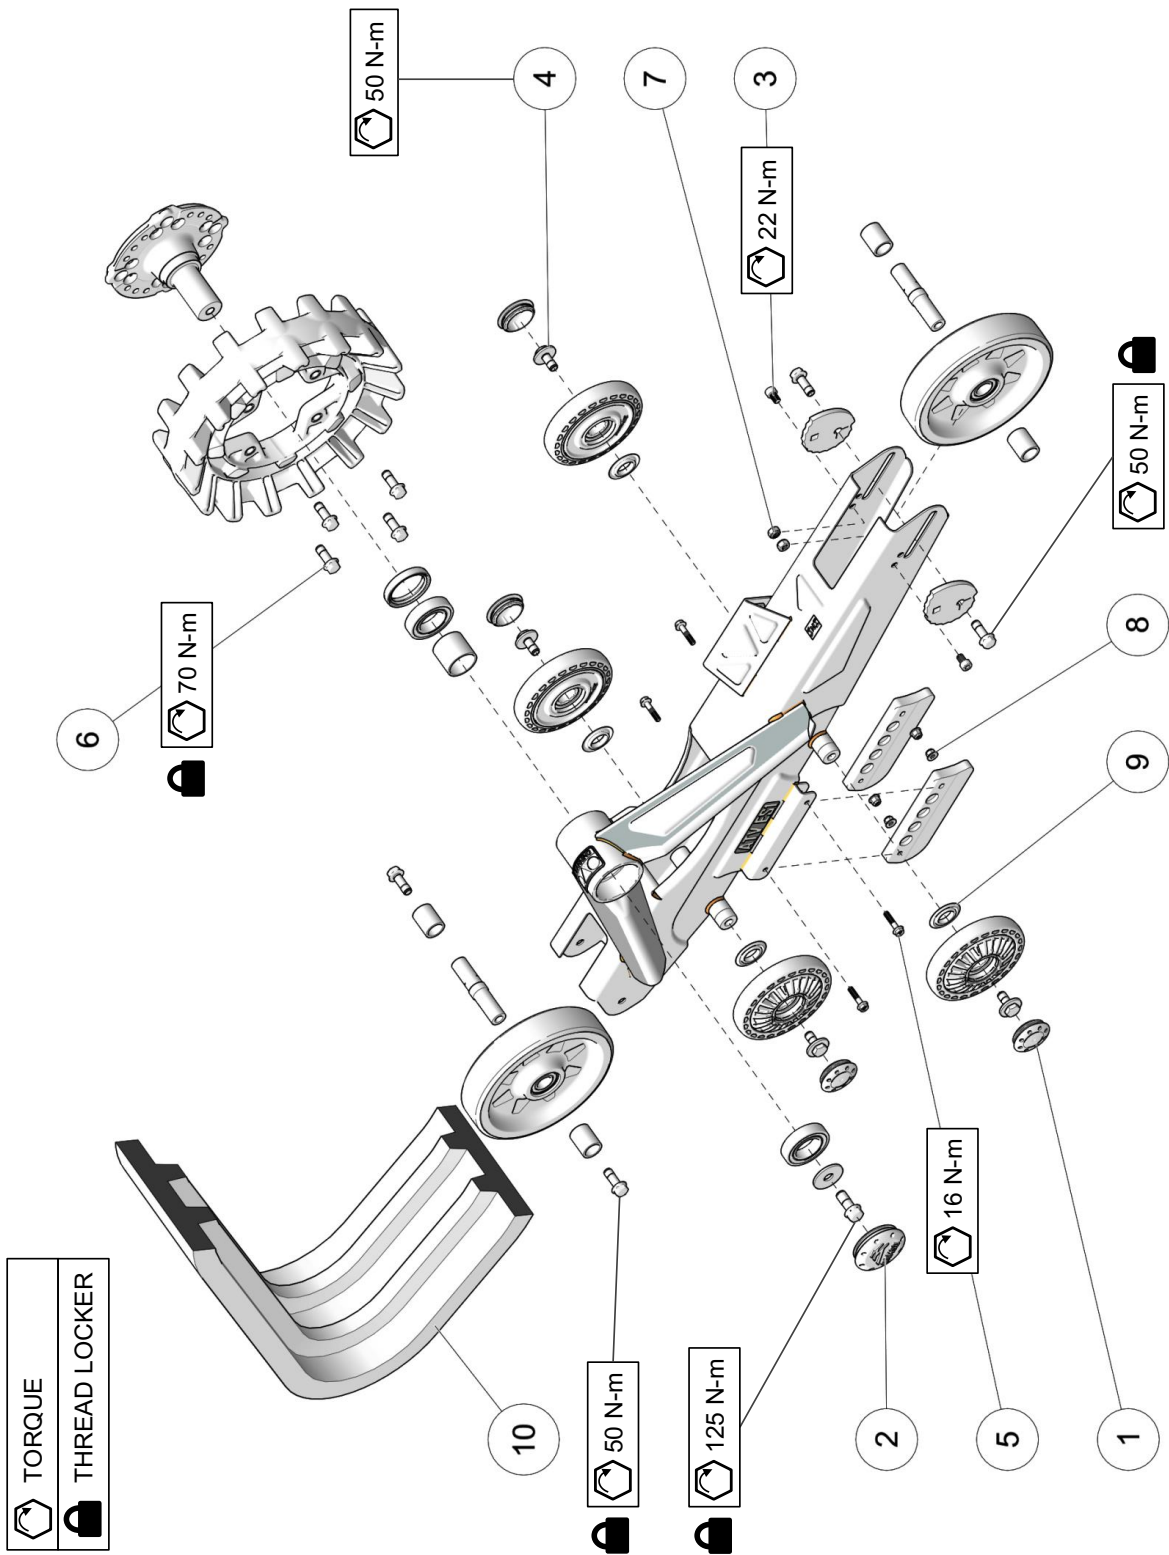

## LISTE DE PIÈCES 2019

VERSION A

ATV R4S

ITEM #	PART #	DESCRIPTION	QTY
		<b>CAMSO ATV R4S MY2019 :: FRONT LEFT &amp; RIGHT</b>	
1	1017-00-0042	WHEEL CAP / CAP DE ROUE -- 2"	4
2	1017-00-7150	HUB CAP CAMSO ASSY / CAP MOYEU CAMSO ASS.	1
3	1032-08-0012	HSCS, M8-1.25X12, 8.8, ZP, DIN912	2
4	1033-10-2026	HCSW, M10-1.5X25, 8.8, ZP, TL, DIN933	4
5	1033-AS-0025	STABILIZING ROD SHORT BOLT KIT / ENS. BOULON COURT BRAS STAB.	1
6	1035-06-1030	HFCS, M6-1X30, 10.9, ZP, DIN6921	4
7	1036-10-4030	HFSCS, M10-1.5X30, 10.9, ZP, TL, DIN 6921	8
8	1049-00-0007	SDSQWS, #12-24X1.5, ZP	5
9	1071-08-0001	NN, M8-1.25, 8, ZP, DIN985	2
10	1074-06-0001	FNN, M6-1, 8, ZP, DIN6926	4
11	1093-00-7009	WHEEL SEAL / JOINT D'ÉTANCHÉITÉ -- (25ID X 42OD)	4
12	1093-00-9342	FRONT TRACK / CHENILLE AVANT -- ATV R4S (9342S)	1
13	7001-00-7535	S-KIT STABILIZING ROD - ATV / S-KIT BRAS STABILISATEUR, ATV	1

ITEM #	PART #	DESCRIPTION	QTY
		<b>CAMSO ATV R4S MY2019 :: LEFT &amp; RIGHT REAR</b>	
1	1017-00-0042	WHEEL CAP / CAP DE ROUE -- 2"	4
2	1017-00-7150	HUB CAP CAMSO ASS'Y / CAP MOYEU CAMSO ASS.	1
3	1032-08-0012	HSCS, M8-1.25X12, 8.8, ZP, DIN912	2
4	1033-10-2026	HCSW, M10-1.5X25, 8.8, ZP, TL, DIN933	4
5	1035-06-1030	HFCS, M6-1X30, 10.9, ZP, DIN6921	4
6	1036-10-4030	HFSCS, M10-1.5X30, 10.9, ZP, TL, DIN 6921	8
7	1071-08-0001	NN, M8-1.25, 8, ZP, DIN985	2
8	1074-06-0001	FNN, M6-1, 8, ZP, DIN6926	4
9	1093-00-7009	WHEEL SEAL / JOINT D'ÉTANCHÉITÉ -- (25ID X 42OD)	4
10	1093-00-9338	REAR TRACK / CHENILLE ARRIÈRE -- ATV R4S (9338S)	1