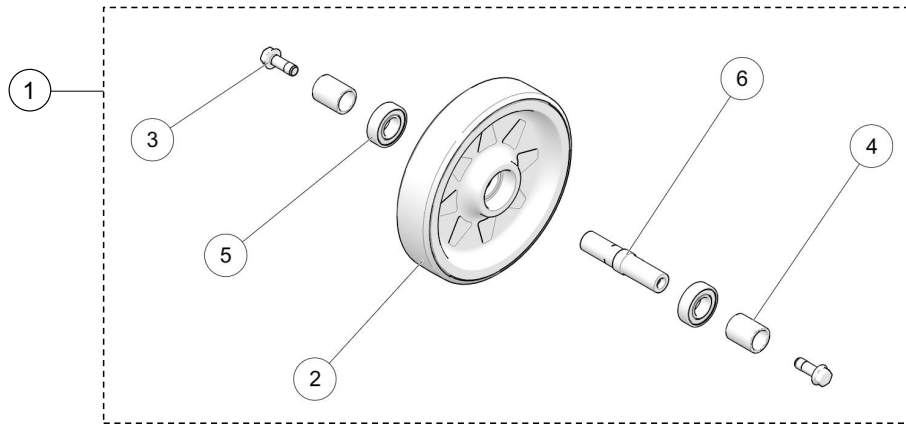

ITEM #	PART #	DESCRIPTION	QTY
CAMSO ATV R4S MY2019 :: 200 MM WHEEL KIT			
1	7016-00-0199	S-KIT IDLER WHEEL 200MM / S-KIT ROUE 200MM	1
2	--	IDLER WHEEL, 200MM / ROUE, 200MM	1
3	1036-10-4030	HFSCS,M10-1.5X30,10.9,ZP,TL,DIN 6921	2
4	1051-00-3033	SPACER / ESPACEUR	2
5	1090-00-0005	BEARING 6004 / ROULEMENT 6004	2
6	--	WHEEL AXLE / AXE DE ROUE	1