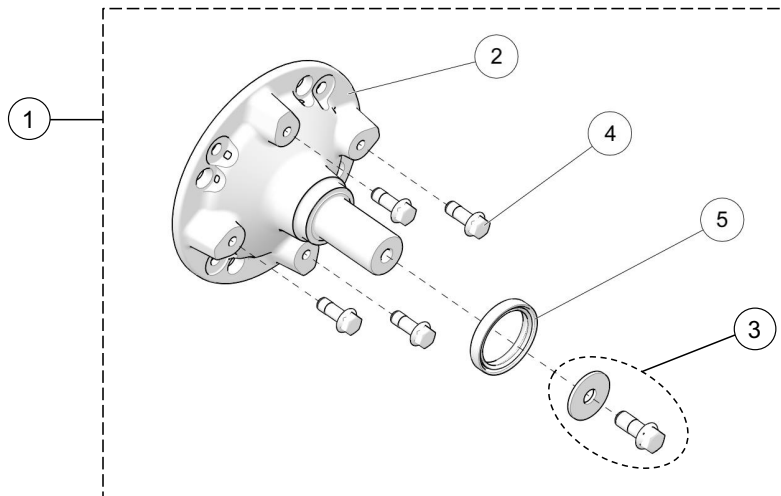

	TORQUE
	THREAD LOCKER

ITEM #	PART #	DESCRIPTION	QTY
<b>CAMSO ATV R4S MY2019 :: INDEPENDENT SUSPENSION (IS)</b>			
1	1033-AS-0025	STABILIZING ROD SHORT BOLT KIT / ENS. BOULON COURT BRAS STAB.	1
2	1033-AS-0075	STABILIZING ROD LONG BOLT KIT / ENS. BOULON LONG BRAS STAB.	1
3	1036-10-4030	HFSCS, M10-1.5X30, 10.9, ZP, TL, DIN 6921	2
4	1060-00-0004	W, 7/16X1.0X0.072, 8, ZP, USS	2
5	7001-00-7226	S-KIT STABILIZING ROD - ATV / S-KIT BRAS STABILISATEUR - ATV	1

	TORQUE
	THREAD LOCKER

  50 N-m

ITEM #	PART #	DESCRIPTION	QTY
<b>CAMSO ATV R4S MY2019 :: RIGID SUSPENSION (RS)</b>			
1-A	--	ANTI-ROTATION LH BRACKET - RS / ATTACHE ANTI-ROT. GAUCHE - SR	1
1-B	--	ANTI-ROTATION RH BRACKET - RS / ATTACHE ANTI-ROT. DROITE - SR	1
2	1036-10-4030	HFSCS, M10-1.5X30, 10.9, ZP, TL, DIN 6921	3
3	1060-00-0004	W, 7/16X1.0X0.072, 8, ZP, USS	3
4	1080-00-3000	STABILIZING ARM GUIDE ASSY (RS) / GUIDE BRAS STAB. ASS. (SR)	1
5	7050-00-0024	S-KIT - BUSHING RS, STABILIZING ROD / BAGUE SR , BRAS STAB.	1

ITEM #	PART #	DESCRIPTION	QTY
<b>CAMSO ATV-UTV MY2019 :: SPROCKET KITS</b>			
1	7009-00-7115	S-KIT 15/4 SPROCKET / BARBOTIN 15/4	1
2	7009-00-7116	S-KIT 16/4 SPROCKET / BARBOTIN 16/4	1
3	7009-00-7117	S-KIT 17/4 SPROCKET / BARBOTIN 17/4	1
4	7009-00-7118	S-KIT 18/4 SPROCKET / BARBOTIN 18/4	1
5	--	SPROCKET 15 TEETH / BARBOTIN 15 DENTS -- T4S	1
6	--	SPROCKET 16 TEETH / BARBOTIN 16 DENTS -- T4S	1
7	--	SPROCKET 17 TEETH / BARBOTIN 17 DENTS -- T4S	1
8	--	SPROCKET 18 TEETH / BARBOTIN 18 DENTS -- T4S	1
9	1036-10-4030	HFSCS, M10-1.5X30, 10.9, ZP, TL, DIN 6921	4