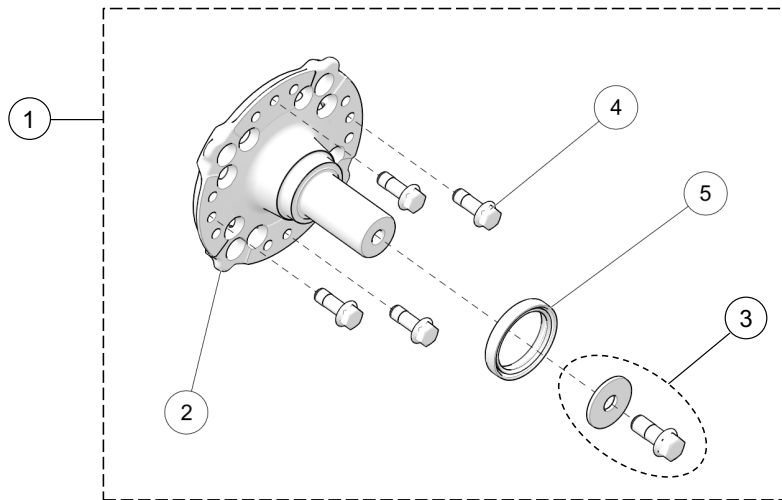

ITEM #	PART #	DESCRIPTION	QTY
CAMSO ATV-UTV MY2019 :: S-KIT MULTI MODEL HUB			
1	7019-77-0015	S-KIT MULTI MODEL HUB / S-KIT MOYEU MULTI MODÈLE	1
2	--	MULTI MODEL HUB ASS'Y / MOYEU MULTI MODÈLE ASS.	1
3	1033-AS-0066	WHEEL HUB BOLT KIT / ENSEMBLE BOULON MOYEU	1
4	1036-10-4030	HFSCS, M10-1.5X30, 10.9, ZP, TL, DIN 6921	4
5	1093-00-7002	DOUBLE LIPS SHAFT SEAL / JOINT ÉTANCHE DOUBLE	1