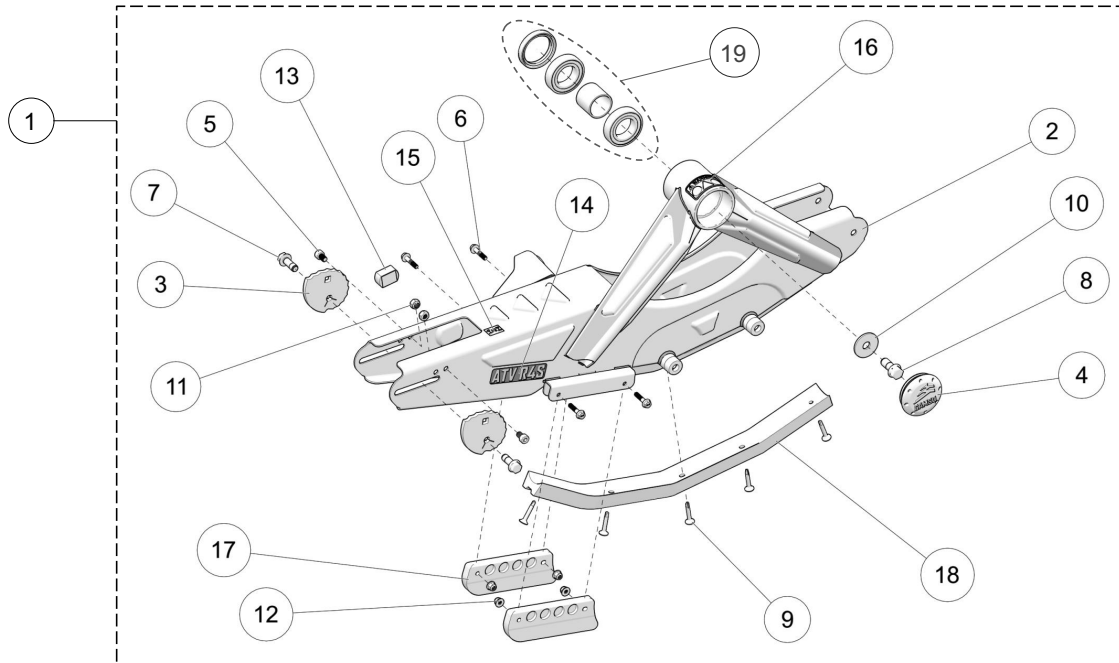

ITEM #	PART #	DESCRIPTION	QTY
CAMSO ATV R4S MY2019 :: FRONT LEFT FRAME			
1	7011-00-3322	S-KIT, LH FRONT FRAME - ATV R4S / S-KIT CADRE AVG ATV R4S	1
2	--	LH FRONT FRAME / CADRE AV. GAUCHE -- ATV R4S	1
3	--	TENSIONER CAM / CAME, TENDEUR	2
4	1017-00-7150	HUB CAP CAMSO ASS'Y / CAP MOYEU CAMSO ASS.	1
5	1032-08-0012	HSCS, M8-1.25X12, 8.8, ZP, DIN912	2
6	1035-06-1030	HFCS, M6-1X30, 10.9, ZP, DIN6921	4
7	1036-10-4030	HFCS, M10-1.5X30, 10.9, ZP, TL, DIN 6921	2
8	--	HFCS, M12-1.75X30, 10.9, ZP, TL, DIN 6921	1
9	1049-00-0007	SDSQWS, #12-24X1.5, ZP	5
10	--	W, 1.625, 0.515, 11GA.	1
11	1071-08-0001	NN, M8-1.25, 8, ZP, DIN985	2
12	1074-06-0001	FNN, M6-1, 8, ZP, DIN6926	4
13	--	BUBBLE LEVEL / NIVEAU À BULLE	1
14	--	STICKER / DÉCALQUE -- CAMSO ATV R4S	1
15	--	STICKER, FRONT LEFT PICTOGRAM / PICTOGRAMME AV. GAUCHE	1
16	--	STICKER WARNING / AUTOCOLLANT AVERTISSEMENT	1
17	--	SKATE / PATIN	2
18	--	SLIDE, FRONT / GLISSIÈRE, AVANT	1
19	7090-00-0001	S-KIT ATV UTV 2 BEARINGS / S-KIT ATV UTV 2 ROULEMENTS	1