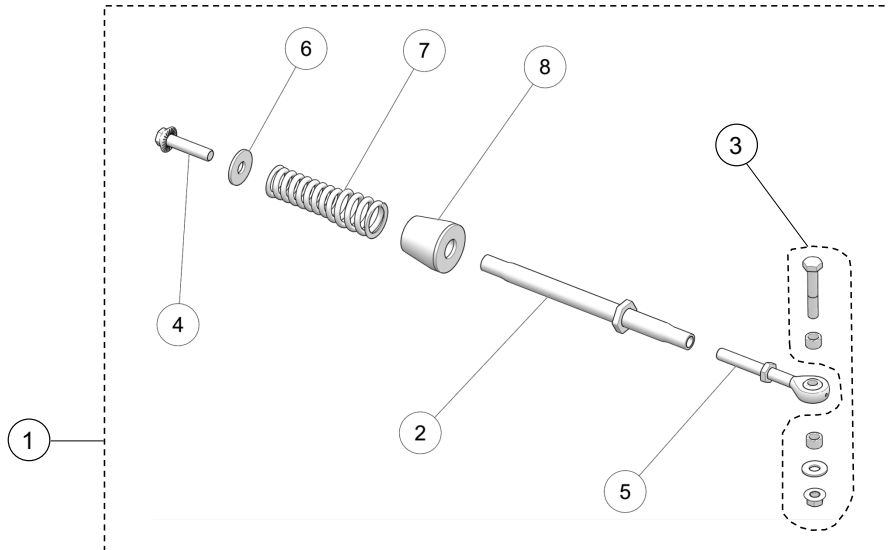

ITEM #	PART #	DESCRIPTION	QTY
CAMSO ATV R4S MY2019 :: REAR STABILIZING ROD - ATV			
1	7001-00-7226	S-KIT STABILIZING ROD - ATV / S-KIT BRAS STABILISATEUR - ATV	1
2	--	SHORT STABILIZING ROD / BRAS STABILISATEUR, COURT	1
3	1033-AS-0025	STABILIZING ROD SHORT BOLT KIT / ENS. BOULON COURT BRAS STAB.	1
4	1036-12-D050	HFSCS, M12-1.75X50, 8.8, ZP, FULL THREAD	1
5	1047-12-1090	X-LONG ROD END / TIGE À ŒIL X-LONGUE	1
6	1060-12-0001	WASHER / RONDELLE - 37.4 X 13 X 3, ZP, DIN 9021	1
7	1080-00-0002	STABILIZING ROD SPRING / RESSORT BRAS STABILISATEUR - 200 LBS/IN	1
8	1093-00-7050	RUBBER DAMPER / AMORTISSEUR DE CAOUTCHOUC	1