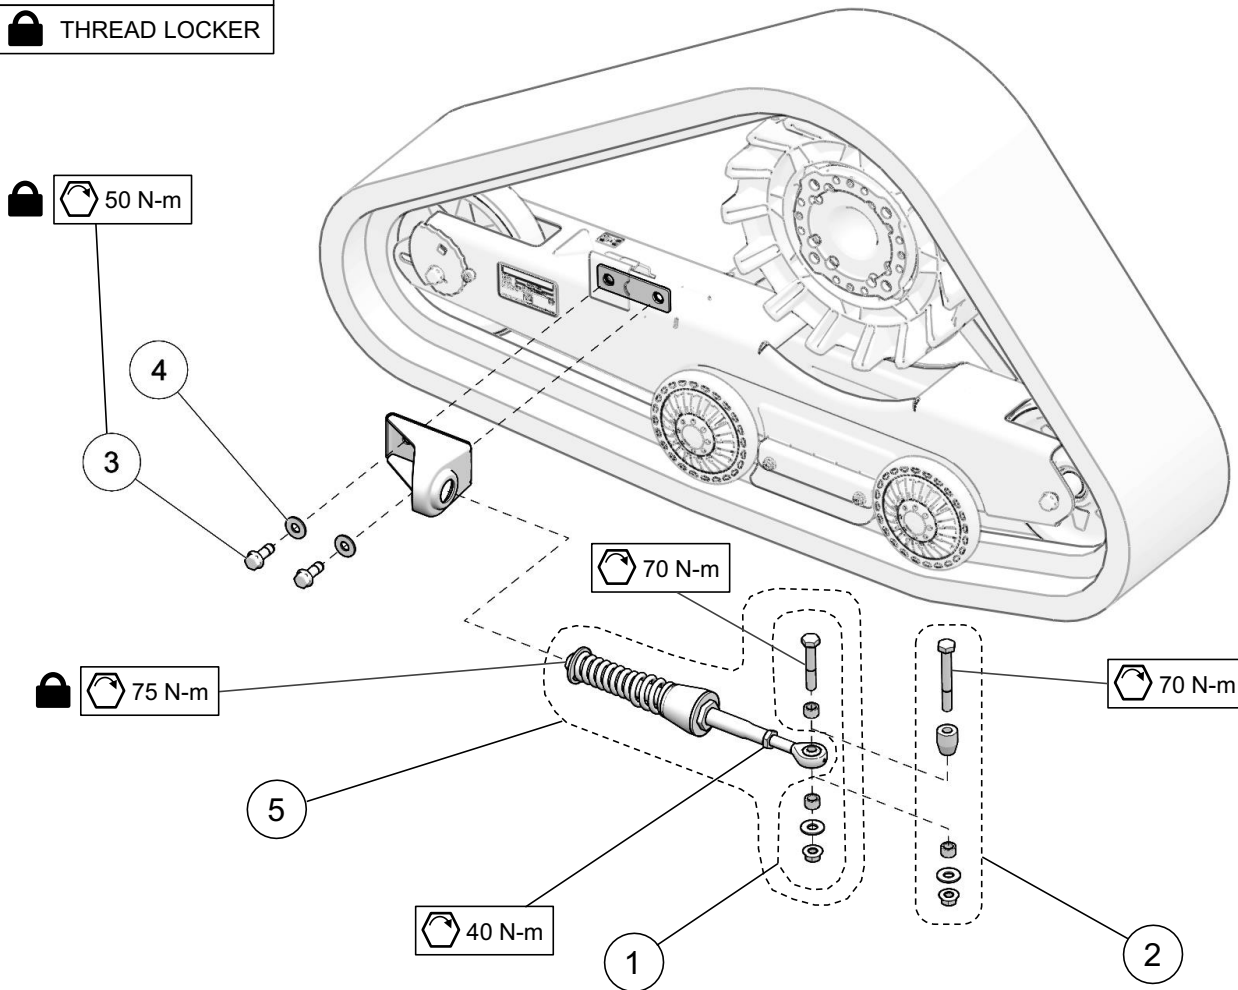

## LISTE DE PIÈCES 2019

VERSION A

ATV R4S

ITEM #	PART #	DESCRIPTION	QTY
		<b>CAMSO ATV R4S MY2019 :: FRONT LEFT &amp; RIGHT</b>	
1	1017-00-0042	WHEEL CAP / CAP DE ROUE -- 2"	4
2	1017-00-7150	HUB CAP CAMSO ASSY / CAP MOYEU CAMSO ASS.	1
3	1032-08-0012	HSCS, M8-1.25X12, 8.8, ZP, DIN912	2
4	1033-10-2026	HCSW, M10-1.5X25, 8.8, ZP, TL, DIN933	4
5	1033-AS-0025	STABILIZING ROD SHORT BOLT KIT / ENS. BOULON COURT BRAS STAB.	1
6	1035-06-1030	HFCS, M6-1X30, 10.9, ZP, DIN6921	4
7	1036-10-4030	HFSCS, M10-1.5X30, 10.9, ZP, TL, DIN 6921	8
8	1049-00-0007	SDSQWS, #12-24X1.5, ZP	5
9	1071-08-0001	NN, M8-1.25, 8, ZP, DIN985	2
10	1074-06-0001	FNN, M6-1, 8, ZP, DIN6926	4
11	1093-00-7009	WHEEL SEAL / JOINT D'ÉTANCHÉITÉ -- (25ID X 42OD)	4
12	1093-00-9342	FRONT TRACK / CHENILLE AVANT -- ATV R4S (9342S)	1
13	7001-00-7535	S-KIT STABILIZING ROD - ATV / S-KIT BRAS STABILISATEUR, ATV	1

	TORQUE
	THREAD LOCKER

ITEM #	PART #	DESCRIPTION	QTY
<b>CAMSO ATV R4S MY2019 :: INDEPENDENT SUSPENSION (IS)</b>			
1	1033-AS-0025	STABILIZING ROD SHORT BOLT KIT / ENS. BOULON COURT BRAS STAB.	1
2	1033-AS-0075	STABILIZING ROD LONG BOLT KIT / ENS. BOULON LONG BRAS STAB.	1
3	1036-10-4030	HFSCS, M10-1.5X30, 10.9, ZP, TL, DIN 6921	2
4	1060-00-0004	W, 7/16X1.0X0.072, 8, ZP, USS	2
5	7001-00-7226	S-KIT STABILIZING ROD - ATV / S-KIT BRAS STABILISATEUR - ATV	1

	TORQUE
	THREAD LOCKER

  50 N-m

ITEM #	PART #	DESCRIPTION	QTY
<b>CAMSO ATV R4S MY2019 :: RIGID SUSPENSION (RS)</b>			
1-A	--	ANTI-ROTATION LH BRACKET - RS / ATTACHE ANTI-ROT. GAUCHE - SR	1
1-B	--	ANTI-ROTATION RH BRACKET - RS / ATTACHE ANTI-ROT. DROITE - SR	1
2	1036-10-4030	HFSCS, M10-1.5X30, 10.9, ZP, TL, DIN 6921	3
3	1060-00-0004	W, 7/16X1.0X0.072, 8, ZP, USS	3
4	1080-00-3000	STABILIZING ARM GUIDE ASSY (RS) / GUIDE BRAS STAB. ASS. (SR)	1
5	7050-00-0024	S-KIT - BUSHING RS, STABILIZING ROD / BAGUE SR , BRAS STAB.	1