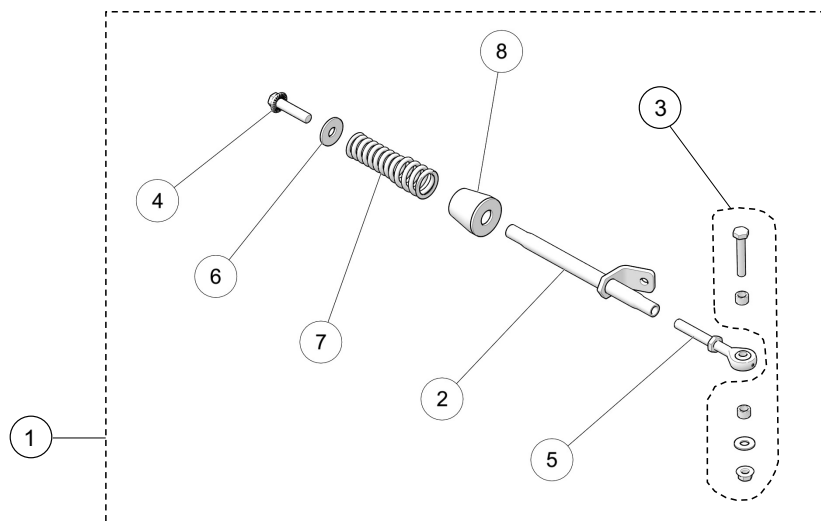

ITEM #	PART #	DESCRIPTION	QTY
		CAMSO ATV R4S MY2019 :: FRONT STABILIZING ROD - ATV	
1	7001-00-7535	S-KIT STABILIZING ROD - ATV / S-KIT BRAS STABILISATEUR - ATV	1
2	--	SHORT ANTI-ROTATION ROD / TIGE ANTI-ROTATION COURTE	1
3	1033-AS-0025	STABILIZING ROD SHORT BOLT KIT / ENS. BOULON COURT BRAS STAB.	1
4	1036-12-D050	BOLT / BOULON - HFSCS, M12-1.75X50, 8.8, ZP, FULL THREAD	1
5	1047-12-1090	X-LONG ROD END / TIGE À CŒIL X-LONGUE	1
6	1060-12-0001	WASHER / RONDELLE - 37.4X13X3, ZP, DIN 9021	1
7	1080-00-0002	STABILIZING ROD SPRING / RESSORT BRAS STABILISATEUR	1
8	1093-00-7050	RUBBER DAMPER / AMORTISSEUR DE CAOUTCHOUC	1