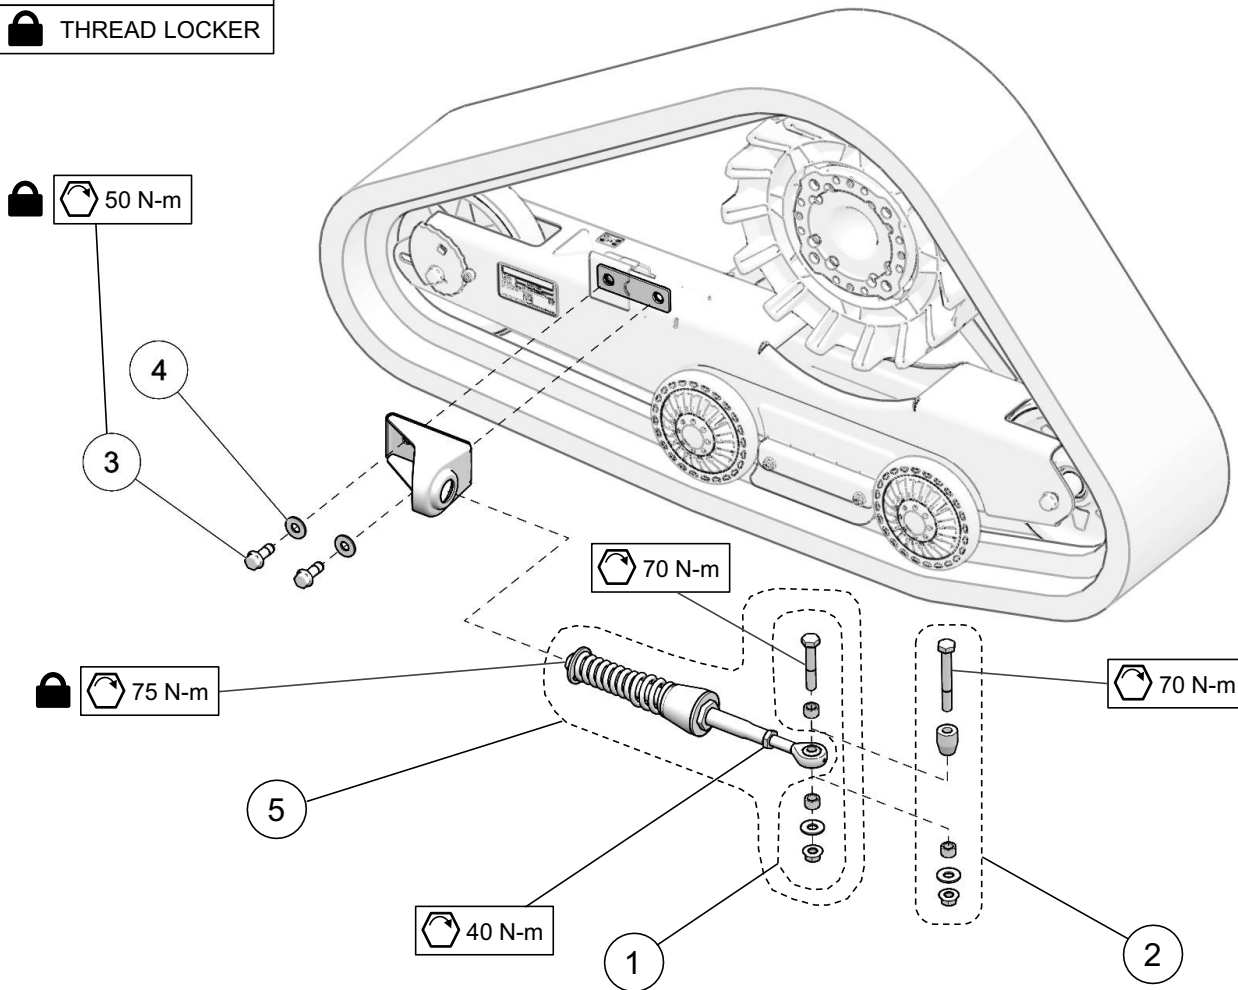

ATV R4S CAMSO POUR VÉHICULES TOUT-TERRAIN

LISTE DE PIÈCES 2018

VERSION A

ATV R4S

ITEM #	PART #	DESCRIPTION	QTY
		CAMSO ATV R4S MY2018 :: FRONT LEFT & RIGHT	
1	1017-00-0042	WHEEL CAP / CAP DE ROUE -- 2"	4
2	1017-00-7150	HUB CAP CAMSO ASSY / CAP MOYEU CAMSO ASS.	1
3	1032-08-0012	HSCS, M8-1.25X12, 8.8, ZP, DIN912	2
4	1033-10-2026	HCSW, M10-1.5X25, 8.8, ZP, TL, DIN933	4
5	1033-AS-0025	STABILIZING ROD SHORT BOLT KIT / ENS. BOULON COURT BRAS STAB.	1
6	1035-06-1030	HFCS, M6-1X30, 10.9, ZP, DIN6921	4
7	1036-10-4030	HFSCS, M10-1.5X30, 10.9, ZP, TL, DIN 6921	8
8	1049-00-0007	SDSQWS, #12-24X1.5, ZP	5
9	1071-08-0001	NN, M8-1.25, 8, ZP, DIN985	2
10	1074-06-0001	FNN, M6-1, 8, ZP, DIN6926	4
11	1093-00-7009	WHEEL SEAL / JOINT D'ÉTANCHÉITÉ -- (25ID X 42OD)	4
12	1093-00-9342	FRONT TRACK / CHENILLE AVANT -- ATV R4S (9342S)	1
13	7001-00-7535	S-KIT STABILIZING ROD - ATV / S-KIT BRAS STABILISATEUR, ATV	1

	TORQUE
	THREAD LOCKER

ITEM #	PART #	DESCRIPTION	QTY
CAMSO ATV R4S MY2018 :: INDEPENDENT SUSPENSION (IS)			
1	1033-AS-0025	STABILIZING ROD SHORT BOLT KIT / ENS. BOULON COURT BRAS STAB.	1
2	1033-AS-0075	STABILIZING ROD LONG BOLT KIT / ENS. BOULON LONG BRAS STAB.	1
3	1036-10-4030	HFSCS, M10-1.5X30, 10.9, ZP, TL, DIN 6921	2
4	1060-00-0004	W, 7/16X1.0X0.072, 8, ZP, USS	2
5	7001-00-7226	S-KIT STABILIZING ROD - ATV / S-KIT BRAS STABILISATEUR - ATV	1

	TORQUE
	THREAD LOCKER

  50 N-m

ITEM #	PART #	DESCRIPTION	QTY
CAMSO ATV R4S MY2018 :: RIGID SUSPENSION (RS)			
1-A	--	ANTI-ROTATION LH BRACKET - RS / ATTACHE ANTI-ROT. GAUCHE - SR	1
1-B	--	ANTI-ROTATION RH BRACKET - RS / ATTACHE ANTI-ROT. DROITE - SR	1
2	1036-10-4030	HFSCS, M10-1.5X30, 10.9, ZP, TL, DIN 6921	3
3	1060-00-0004	W, 7/16X1.0X0.072, 8, ZP, USS	3
4	1080-00-3000	STABILIZING ARM GUIDE ASSY (RS) / GUIDE BRAS STAB. ASS. (SR)	1
5	7050-00-0024	S-KIT - BUSHING RS, STABILIZING ROD / BAGUE SR , BRAS STAB.	1