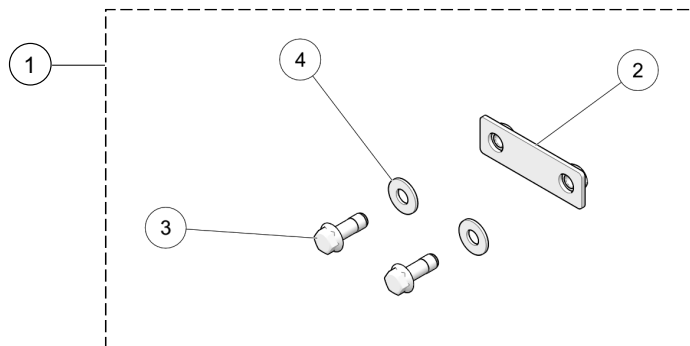

ITEM #	PART #	DESCRIPTION	QTY
		CAMSO ATV-UTV MY2018 :: BACK PLATE	
1	7015-00-7026	S-KIT BACK PLATE / S-KIT PLAQUE DE FIXATION	1
2	--	BACK PLATE / PLAQUE DE FIXATION	1
3	1036-10-4030	HFSCS, M10-1.5X30, 10.9, ZP, TL, DIN 6921	2
4	1060-00-0004	W, 7/16X1.0X0.072, 8, ZP, USS	2