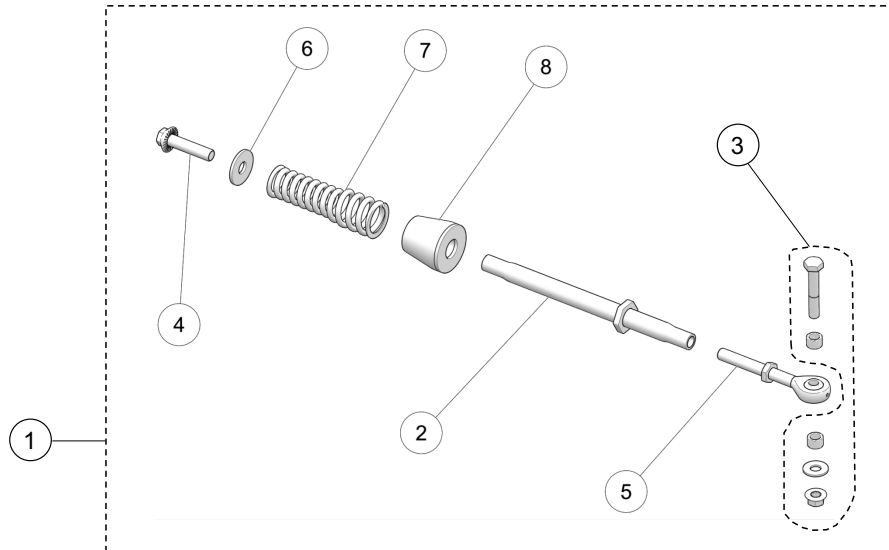

ITEM #	PART #	DESCRIPTION	QTY
		CAMSO ATV R4S MY2018 :: REAR STABILIZING ROD - ATV	
1	7001-00-7226	S-KIT STABILIZING ROD - ATV / S-KIT BRAS STABILISATEUR - ATV	1
2	--	SHORT STABILIZING ROD / BRAS STABILISATEUR, COURT	1
3	1033-AS-0025	STABILIZING ROD SHORT BOLT KIT / ENS. BOULON COURT BRAS STAB.	1
4	1036-12-D050	HFSCS, M12-1.75X50, 8.8, ZP, FULL THREAD	1
5	1047-12-1090	X-LONG ROD END / TIGE À ŒIL X-LONGUE	1
6	1060-12-0001	WASHER / RONDELLE - 37.4 X 13 X 3, ZP, DIN 9021	1
7	1080-00-0002	STABILIZING ROD SPRING / RESSORT BRAS STABILISATEUR - 200 LBS/IN	1
8	1093-00-7050	RUBBER DAMPER / AMORTISSEUR DE CAOUTCHOUC	1