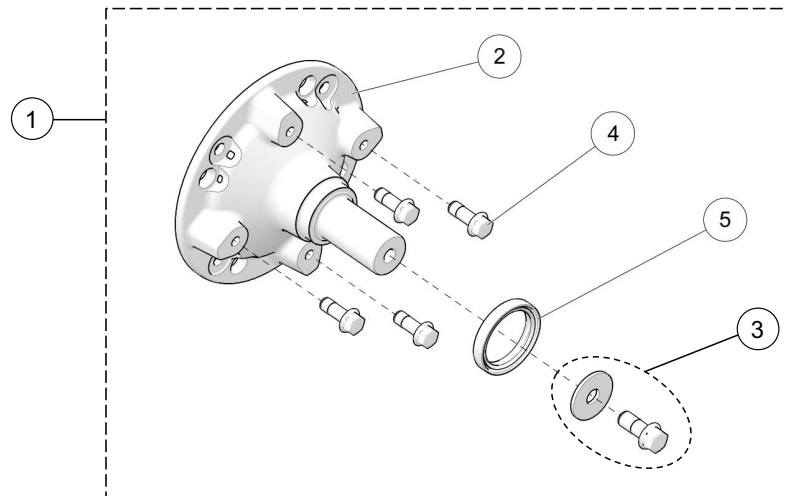

ATV R4S CAMSO POUR VÉHICULES TOUT-TERRAIN

LISTE DE PIÈCES 2018

VERSION A

ATV R4S

ITEM #	PART #	DESCRIPTION	QTY
		CAMSO ATV R4S MY2018 :: FRONT LEFT & RIGHT	
1	1017-00-0042	WHEEL CAP / CAP DE ROUE -- 2"	4
2	1017-00-7150	HUB CAP CAMSO ASSY / CAP MOYEU CAMSO ASS.	1
3	1032-08-0012	HSCS, M8-1.25X12, 8.8, ZP, DIN912	2
4	1033-10-2026	HCSW, M10-1.5X25, 8.8, ZP, TL, DIN933	4
5	1033-AS-0025	STABILIZING ROD SHORT BOLT KIT / ENS. BOULON COURT BRAS STAB.	1
6	1035-06-1030	HFCS, M6-1X30, 10.9, ZP, DIN6921	4
7	1036-10-4030	HFSCS, M10-1.5X30, 10.9, ZP, TL, DIN 6921	8
8	1049-00-0007	SDSQWS, #12-24X1.5, ZP	5
9	1071-08-0001	NN, M8-1.25, 8, ZP, DIN985	2
10	1074-06-0001	FNN, M6-1, 8, ZP, DIN6926	4
11	1093-00-7009	WHEEL SEAL / JOINT D'ÉTANCHÉITÉ -- (25ID X 42OD)	4
12	1093-00-9342	FRONT TRACK / CHENILLE AVANT -- ATV R4S (9342S)	1
13	7001-00-7535	S-KIT STABILIZING ROD - ATV / S-KIT BRAS STABILISATEUR, ATV	1

	TORQUE
	THREAD LOCKER

  50 N-m

ITEM #	PART #	DESCRIPTION	QTY
CAMSO ATV R4S MY2018 :: RIGID SUSPENSION (RS)			
1-A	--	ANTI-ROTATION LH BRACKET - RS / ATTACHE ANTI-ROT. GAUCHE - SR	1
1-B	--	ANTI-ROTATION RH BRACKET - RS / ATTACHE ANTI-ROT. DROITE - SR	1
2	1036-10-4030	HFSCS, M10-1.5X30, 10.9, ZP, TL, DIN 6921	3
3	1060-00-0004	W, 7/16X1.0X0.072, 8, ZP, USS	3
4	1080-00-3000	STABILIZING ARM GUIDE ASSY (RS) / GUIDE BRAS STAB. ASS. (SR)	1
5	7050-00-0024	S-KIT - BUSHING RS, STABILIZING ROD / BAGUE SR , BRAS STAB.	1

ITEM #	PART #	DESCRIPTION	QTY
CAMSO ATV-UTV MY2018 :: SPROCKET KITS			
1	7009-00-7115	S-KIT 15/4 SPROCKET / BARBOTIN 15/4	1
2	7009-00-7116	S-KIT 16/4 SPROCKET / BARBOTIN 16/4	1
3	7009-00-7117	S-KIT 17/4 SPROCKET / BARBOTIN 17/4	1
4	7009-00-7118	S-KIT 18/4 SPROCKET / BARBOTIN 18/4	1
5	--	SPROCKET 15 TEETH / BARBOTIN 15 DENTS -- T4S	1
6	--	SPROCKET 16 TEETH / BARBOTIN 16 DENTS -- T4S	1
7	--	SPROCKET 17 TEETH / BARBOTIN 17 DENTS -- T4S	1
8	--	SPROCKET 18 TEETH / BARBOTIN 18 DENTS -- T4S	1
9	1036-10-4030	HFSCS, M10-1.5X30, 10.9, ZP, TL, DIN 6921	4