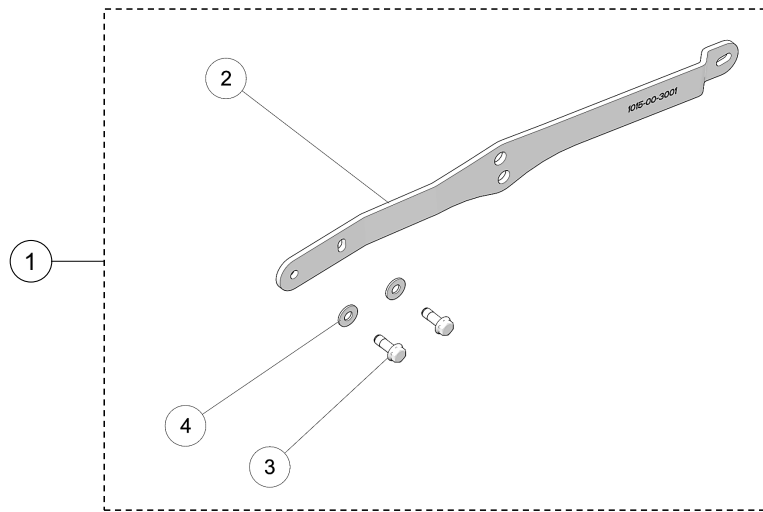

ITEM #	PART #	DESCRIPTION	QTY
		CAMSO ATV R4S MY2018 :: ANTI-ROTATION LH BRACKET RS	
1	7015-00-3001	S-KIT, ANTI-ROTATION LH BRACKET - RS / ATTACHE GA. - ANTIROT. SR	1
2	--	ANTI-ROTATION, LH BRACKET - RS / ATTACHE GA. - ANTIROT. SR	1
3	1036-10-4030	HFSCS, M10-1.5X30, 10.9, ZP, TL, DIN 6921	2
4	1060-00-0004	W, 7/16X1.0X0.072, 8, ZP, USS	2