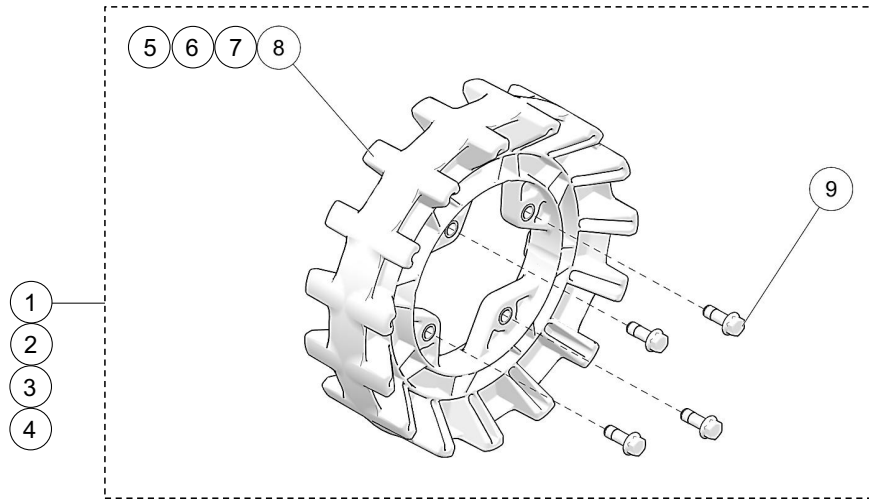

ATV R4S CAMSO POUR VÉHICULES TOUT-TERRAIN

LISTE DE PIÈCES 2018

VERSION A

ATV R4S

ITEM #	PART #	DESCRIPTION	QTY
		CAMSO ATV R4S MY2018 :: FRONT LEFT & RIGHT	
1	1017-00-0042	WHEEL CAP / CAP DE ROUE -- 2"	4
2	1017-00-7150	HUB CAP CAMSO ASSY / CAP MOYEU CAMSO ASS.	1
3	1032-08-0012	HSCS, M8-1.25X12, 8.8, ZP, DIN912	2
4	1033-10-2026	HCSW, M10-1.5X25, 8.8, ZP, TL, DIN933	4
5	1033-AS-0025	STABILIZING ROD SHORT BOLT KIT / ENS. BOULON COURT BRAS STAB.	1
6	1035-06-1030	HFCS, M6-1X30, 10.9, ZP, DIN6921	4
7	1036-10-4030	HFSCS, M10-1.5X30, 10.9, ZP, TL, DIN 6921	8
8	1049-00-0007	SDSQWS, #12-24X1.5, ZP	5
9	1071-08-0001	NN, M8-1.25, 8, ZP, DIN985	2
10	1074-06-0001	FNN, M6-1, 8, ZP, DIN6926	4
11	1093-00-7009	WHEEL SEAL / JOINT D'ÉTANCHÉITÉ -- (25ID X 42OD)	4
12	1093-00-9342	FRONT TRACK / CHENILLE AVANT -- ATV R4S (9342S)	1
13	7001-00-7535	S-KIT STABILIZING ROD - ATV / S-KIT BRAS STABILISATEUR, ATV	1

	TORQUE
	THREAD LOCKER

ITEM #	PART #	DESCRIPTION	QTY
CAMSO ATV R4S MY2018 :: INDEPENDENT SUSPENSION (IS)			
1	1033-AS-0025	STABILIZING ROD SHORT BOLT KIT / ENS. BOULON COURT BRAS STAB.	1
2	1033-AS-0075	STABILIZING ROD LONG BOLT KIT / ENS. BOULON LONG BRAS STAB.	1
3	1036-10-4030	HFSCS, M10-1.5X30, 10.9, ZP, TL, DIN 6921	2
4	1060-00-0004	W, 7/16X1.0X0.072, 8, ZP, USS	2
5	7001-00-7226	S-KIT STABILIZING ROD - ATV / S-KIT BRAS STABILISATEUR - ATV	1

	TORQUE
	THREAD LOCKER

  50 N-m

ITEM #	PART #	DESCRIPTION	QTY
CAMSO ATV R4S MY2018 :: RIGID SUSPENSION (RS)			
1-A	--	ANTI-ROTATION LH BRACKET - RS / ATTACHE ANTI-ROT. GAUCHE - SR	1
1-B	--	ANTI-ROTATION RH BRACKET - RS / ATTACHE ANTI-ROT. DROITE - SR	1
2	1036-10-4030	HFSCS, M10-1.5X30, 10.9, ZP, TL, DIN 6921	3
3	1060-00-0004	W, 7/16X1.0X0.072, 8, ZP, USS	3
4	1080-00-3000	STABILIZING ARM GUIDE ASSY (RS) / GUIDE BRAS STAB. ASS. (SR)	1
5	7050-00-0024	S-KIT - BUSHING RS, STABILIZING ROD / BAGUE SR , BRAS STAB.	1