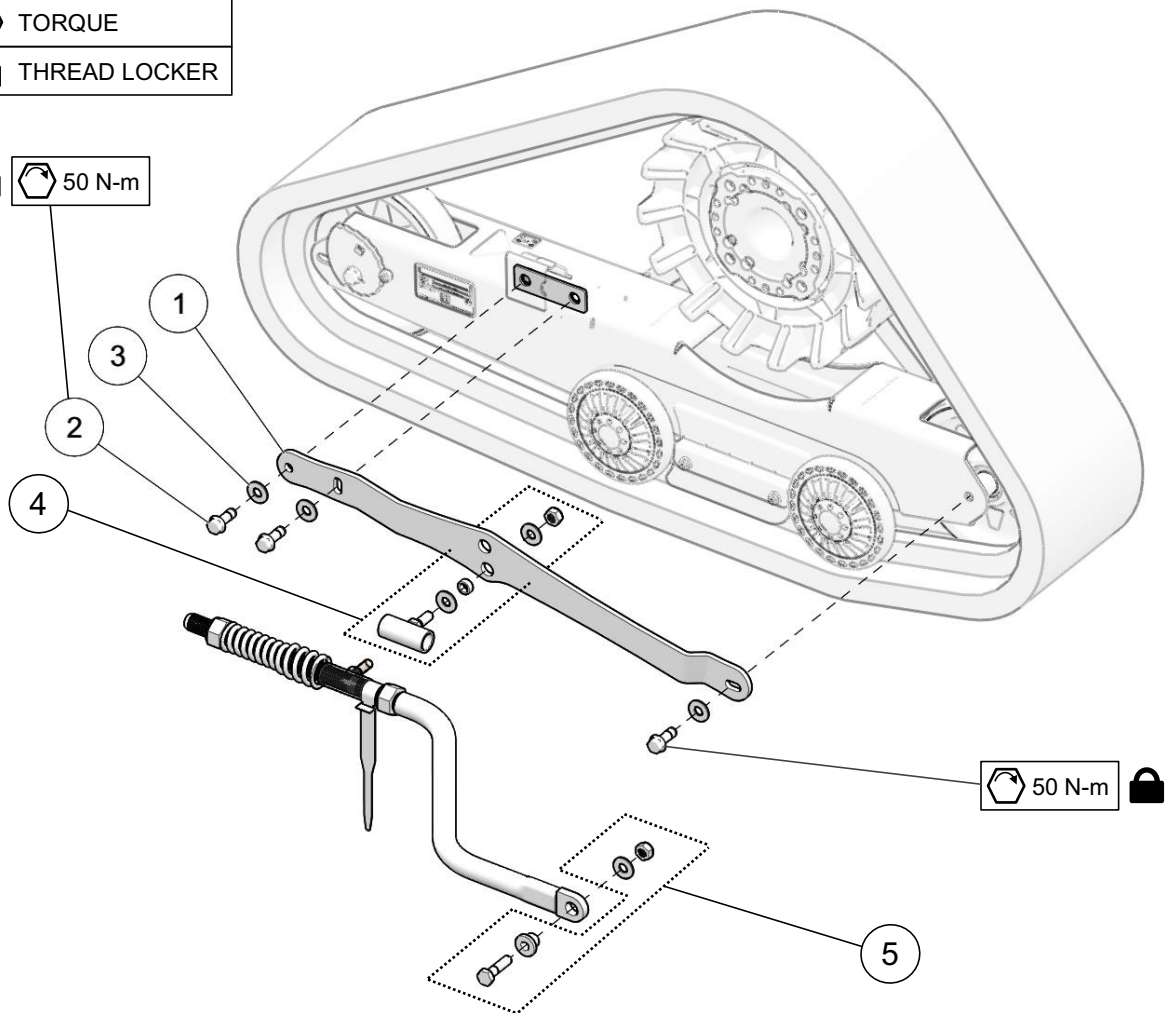

ATV R4S CAMSO POUR VÉHICULES TOUT-TERRAIN

LISTE DE PIÈCES 2018

VERSION A

ATV R4S

ITEM #	PART #	DESCRIPTION	QTY
		CAMSO ATV R4S MY2018 :: FRONT LEFT & RIGHT	
1	1017-00-0042	WHEEL CAP / CAP DE ROUE -- 2"	4
2	1017-00-7150	HUB CAP CAMSO ASSY / CAP MOYEU CAMSO ASS.	1
3	1032-08-0012	HSCS, M8-1.25X12, 8.8, ZP, DIN912	2
4	1033-10-2026	HCSW, M10-1.5X25, 8.8, ZP, TL, DIN933	4
5	1033-AS-0025	STABILIZING ROD SHORT BOLT KIT / ENS. BOULON COURT BRAS STAB.	1
6	1035-06-1030	HFCS, M6-1X30, 10.9, ZP, DIN6921	4
7	1036-10-4030	HFSCS, M10-1.5X30, 10.9, ZP, TL, DIN 6921	8
8	1049-00-0007	SDSQWS, #12-24X1.5, ZP	5
9	1071-08-0001	NN, M8-1.25, 8, ZP, DIN985	2
10	1074-06-0001	FNN, M6-1, 8, ZP, DIN6926	4
11	1093-00-7009	WHEEL SEAL / JOINT D'ÉTANCHÉITÉ -- (25ID X 42OD)	4
12	1093-00-9342	FRONT TRACK / CHENILLE AVANT -- ATV R4S (9342S)	1
13	7001-00-7535	S-KIT STABILIZING ROD - ATV / S-KIT BRAS STABILISATEUR, ATV	1

	TORQUE
	THREAD LOCKER

  50 N-m

ITEM #	PART #	DESCRIPTION	QTY
CAMSO ATV R4S MY2018 :: RIGID SUSPENSION (RS)			
1-A	--	ANTI-ROTATION LH BRACKET - RS / ATTACHE ANTI-ROT. GAUCHE - SR	1
1-B	--	ANTI-ROTATION RH BRACKET - RS / ATTACHE ANTI-ROT. DROITE - SR	1
2	1036-10-4030	HFSCS, M10-1.5X30, 10.9, ZP, TL, DIN 6921	3
3	1060-00-0004	W, 7/16X1.0X0.072, 8, ZP, USS	3
4	1080-00-3000	STABILIZING ARM GUIDE ASSY (RS) / GUIDE BRAS STAB. ASS. (SR)	1
5	7050-00-0024	S-KIT - BUSHING RS, STABILIZING ROD / BAGUE SR , BRAS STAB.	1