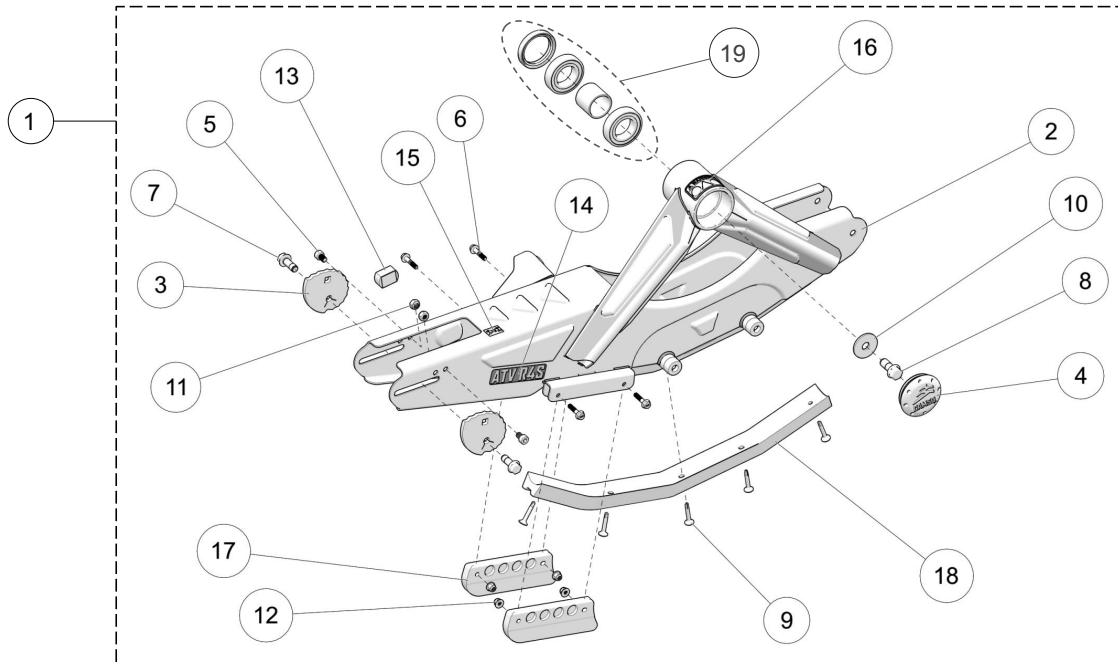

ITEM #	PART #	DESCRIPTION	QTY
		CAMSO ATV R4S MY2018 :: FRONT LEFT FRAME	
1	7011-00-3322	S-KIT, LH FRONT FRAME - ATV R4S / S-KIT CADRE AVG ATV R4S	1
2	--	LH FRONT FRAME / CADRE AV. GAUCHE -- ATV R4S	1
3	--	TENSIONER CAM / CAME, TENDEUR	2
4	1017-00-7150	HUB CAP CAMSO ASS'Y / CAP MOYEU CAMSO ASS.	1
5	1032-08-0012	HSCS, M8-1.25X12, 8.8, ZP, DIN912	2
6	1035-06-1030	HFCS, M6-1X30, 10.9, ZP, DIN6921	4
7	1036-10-4030	HFCS, M10-1.5X30, 10.9, ZP, TL, DIN 6921	2
8	--	HFCS, M12-1.75X30, 10.9, ZP, TL, DIN 6921	1
9	1049-00-0007	SDSQWS, #12-24X1.5, ZP	5
10	--	W, 1.625, 0.515, 11GA.	1
11	1071-08-0001	NN, M8-1.25, 8, ZP, DIN985	2
12	1074-06-0001	FNN, M6-1, 8, ZP, DIN6926	4
13	--	BUBBLE LEVEL / NIVEAU À BULLE	1
14	--	STICKER / DÉCALQUE -- CAMSO ATV R4S	1
15	--	STICKER, FRONT LEFT PICTOGRAM / PICTOGRAMME AV. GAUCHE	1
16	--	STICKER WARNING / AUTOCOLLANT AVERTISSEMENT	1
17	--	SKATE / PATIN	2
18	--	SLIDE, FRONT / GLISSIÈRE, AVANT	1
19	7090-00-0001	S-KIT ATV UTV 2 BEARINGS / S-KIT ATV UTV 2 ROULEMENTS	1