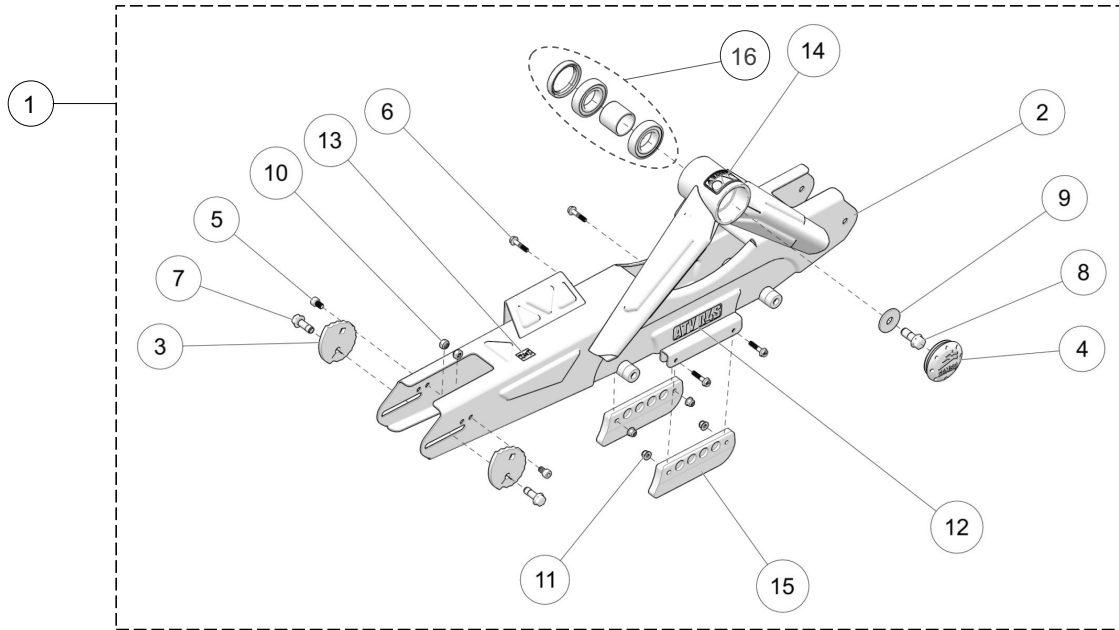

ITEM #	PART #	DESCRIPTION	QTY
		CAMSO ATV R4S MY2018 :: REAR RIGHT FRAME	
1	7012-00-3322	S-KIT, RH REAR FRAME - ATV R4S / S-KIT CADRE ARD ATV R4S	1
2	--	RH REAR FRAME / CADRE ARRIÈRE DROIT -- ATV R4S	1
3	--	TENSIONER, CAM / CAME, TENDEUR	2
4	1017-00-7150	HUB CAP CAMSO ASS'Y / CAP MOYEU CAMSO ASS.	1
5	1032-08-0012	HSCS,M8-1.25X12,8.8,ZP,DIN912	2
6	1035-06-1030	HFCS,M6-1X30,10.9,ZP,DIN6921	4
7	1036-10-4030	HFSCS,M10-1.5X30,10.9,ZP,TL,DIN 6921	2
8	--	HFSCS, M12-1.75X30, 10.9, ZP, TL, DIN 6921	1
9	--	W, 1.625, 0.515, 11GA.	1
10	1071-08-0001	NN,M8-1.25,8,ZP,DIN985	2
11	1074-06-0001	FNN,M6-1,8,ZP,DIN6926	4
12	--	STICKER / DÉCALQUE -- CAMSO ATV R4S	1
13	--	STICKER, REAR RIGHT PICTOGRAM / PICTOGRAMME ARRIÈRE DROIT	1
14	--	STICKER WARNING / AUTOCOLLANT AVERTISSEMENT	1
15	--	SKATE / PATIN	2
16	7090-00-0001	S-KIT ATV UTV 2 BEARINGS / S-KIT ATV UTV 2 ROULEMENTS	1