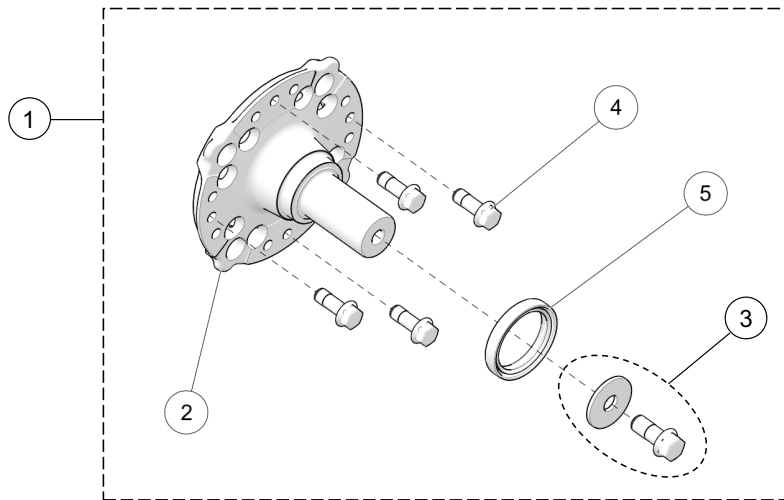

ITEM #	PART #	DESCRIPTION	QTY
CAMSO ATV-UTV MY2018 :: S-KIT MULTI MODEL HUB			
1	7019-77-0015	S-KIT MULTI MODEL HUB / S-KIT MOYEU MULTI MODÈLE	1
2	--	MULTI MODEL HUB ASS'Y / MOYEU MULTI MODÈLE ASS.	1
3	1033-AS-0066	WHEEL HUB BOLT KIT / ENSEMBLE BOULON MOYEU	1
4	1036-10-4030	HFSCS, M10-1.5X30, 10.9, ZP, TL, DIN 6921	4
5	1093-00-7002	DOUBLE LIPS SHAFT SEAL / JOINT ÉTANCHE DOUBLE	1