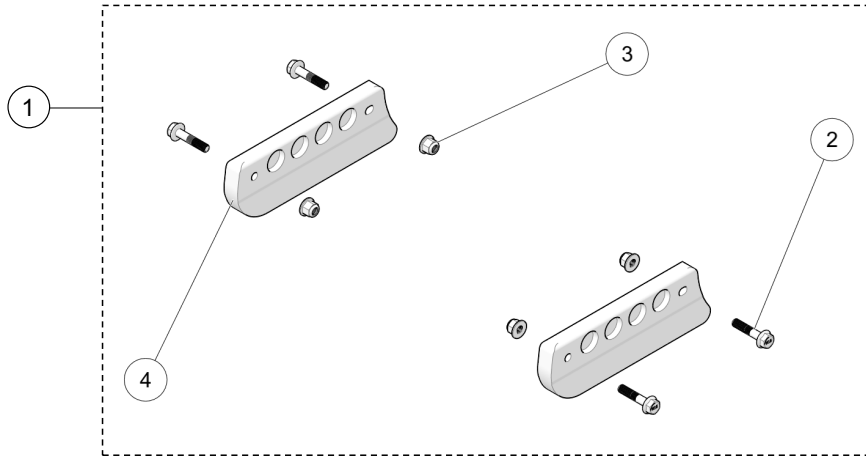

ITEM #	PART #	DESCRIPTION	QTY
CAMSO ATV R4S MY2018 :: SKATE KIT			
1	7085-00-3002	S-KIT, SKATE / S-KIT, PATIN	1
2	1035-06-1030	HFCS,M6-1X30,10.9,ZP,DIN6921	4
3	1074-06-0001	FNN,M6-1,8,ZP,DIN6926	4
4	--	SKATE / PATIN	2