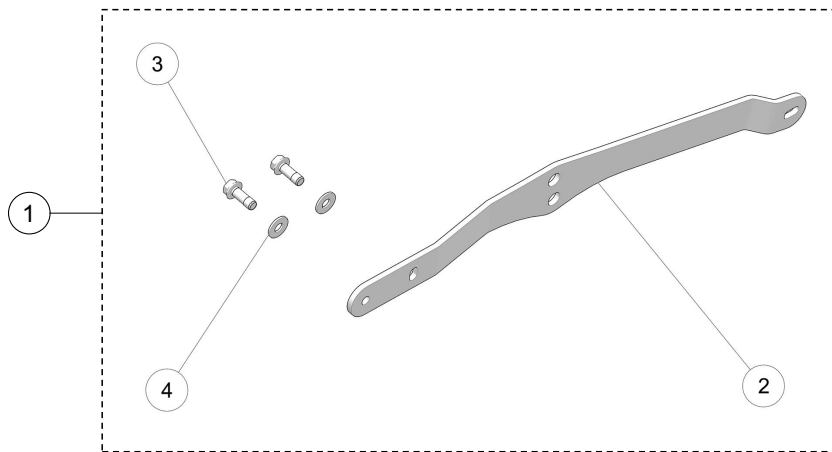

ITEM #	PART #	DESCRIPTION	QTY
		CAMSO ATV R4S MY2018 :: ANTI-ROTATION RH BRACKET RS	
1	7015-00-3011	S-KIT, ANTI-ROTATION RH BRACKET - RS / ATTACHE DR. - ANTIROT. SR	1
2	--	ANTI-ROTATION, RH BRACKET - RS / ATTACHE DR. - ANTIROT. SR	1
3	1036-10-4030	HFSCS, M10-1.5X30, 10.9, ZP, TL, DIN 6921	2
4	1060-00-0004	W, 7/16X1.0X0.072, 8, ZP, USS	2