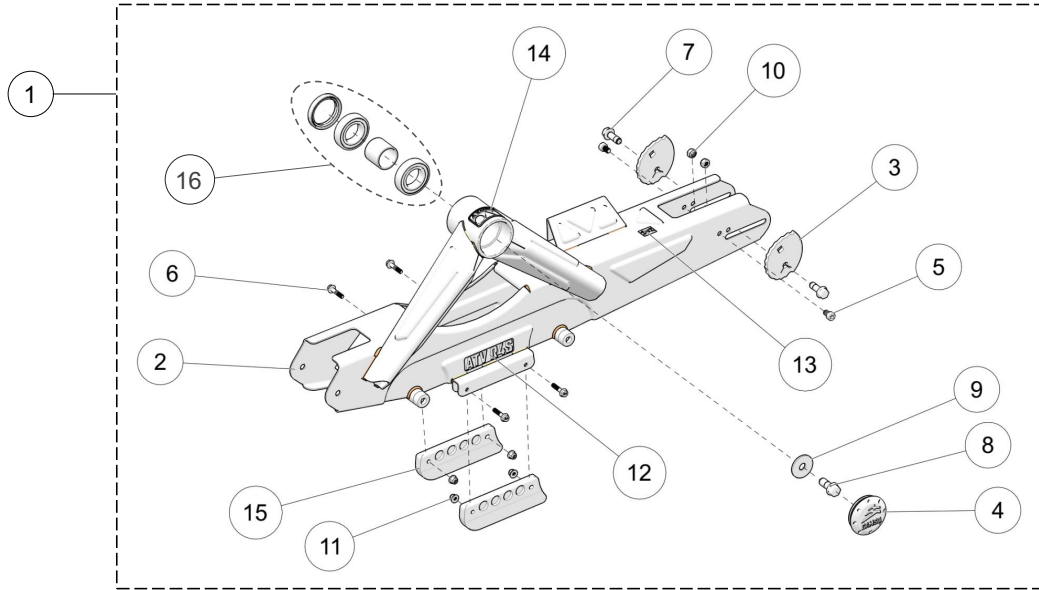

ITEM #	PART #	DESCRIPTION	QTY
CAMSO ATV R4S MY2018 :: REAR LEFT FRAME			
1	7013-00-3322	S-KIT, RL REAR FRAME - ATV R4S / S-KIT CADRE ARG ATV R4S	1
2	--	RL REAR FRAME / CADRE ARRIÈRE GAUCHE -- ATV R4S	1
3	--	TENSIONER, CAM / CAME, TENDEUR	2
4	1017-00-7150	HUB CAP CAMSO ASS'Y / CAP MOYEU CAMSO ASS.	1
5	1032-08-0012	HSCS,M8-1.25X12,8.8,ZP,DIN912	2
6	1035-06-1030	HFCS,M6-1X30,10.9,ZP,DIN6921	4
7	1036-10-4030	HFCS,M10-1.5X30,10.9,ZP,TL,DIN 6921	2
8	--	HFCS, M12-1.75X30, 10.9, ZP, TL, DIN 6921	1
9	--	W, 1.625, 0.515, 11GA.	1
10	1071-08-0001	NN,M8-1.25,8,ZP,DIN985	2
11	1074-06-0001	FNN,M6-1,8,ZP,DIN6926	4
12	--	STICKER / DÉCALQUE -- CAMSO ATV R4S	1
13	--	STICKER, REAR LEFT PICTOGRAM / PICTOGRAMME ARRIÈRE GAUCHE	1
14	--	STICKER WARNING / AUTOCOLLANT AVERTISSEMENT	1
15	--	SKATE / PATIN	2
16	7090-00-0001	S-KIT ATV UTV 2 BEARINGS / S-KIT ATV UTV 2 ROULEMENTS	1