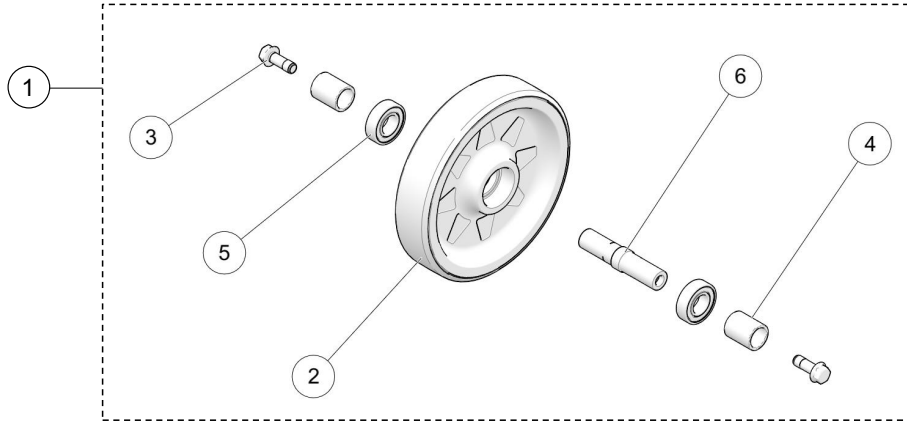

ITEM #	PART #	DESCRIPTION	QTY
CAMSO ATV R4S MY2018 :: 200 MM WHEEL KIT			
1	7016-00-0199	S-KIT IDLER WHEEL 200MM / S-KIT ROUE 200MM	1
2	--	IDLER WHEEL, 200MM / ROUE, 200MM	1
3	1036-10-4030	HFSCS,M10-1.5X30,10.9,ZP,TL,DIN 6921	2
4	1051-00-3033	SPACER / ESPACEUR	2
5	1090-00-0005	BEARING 6004 / ROULEMENT 6004	2
6	--	WHEEL AXLE / AXE DE ROUE	1