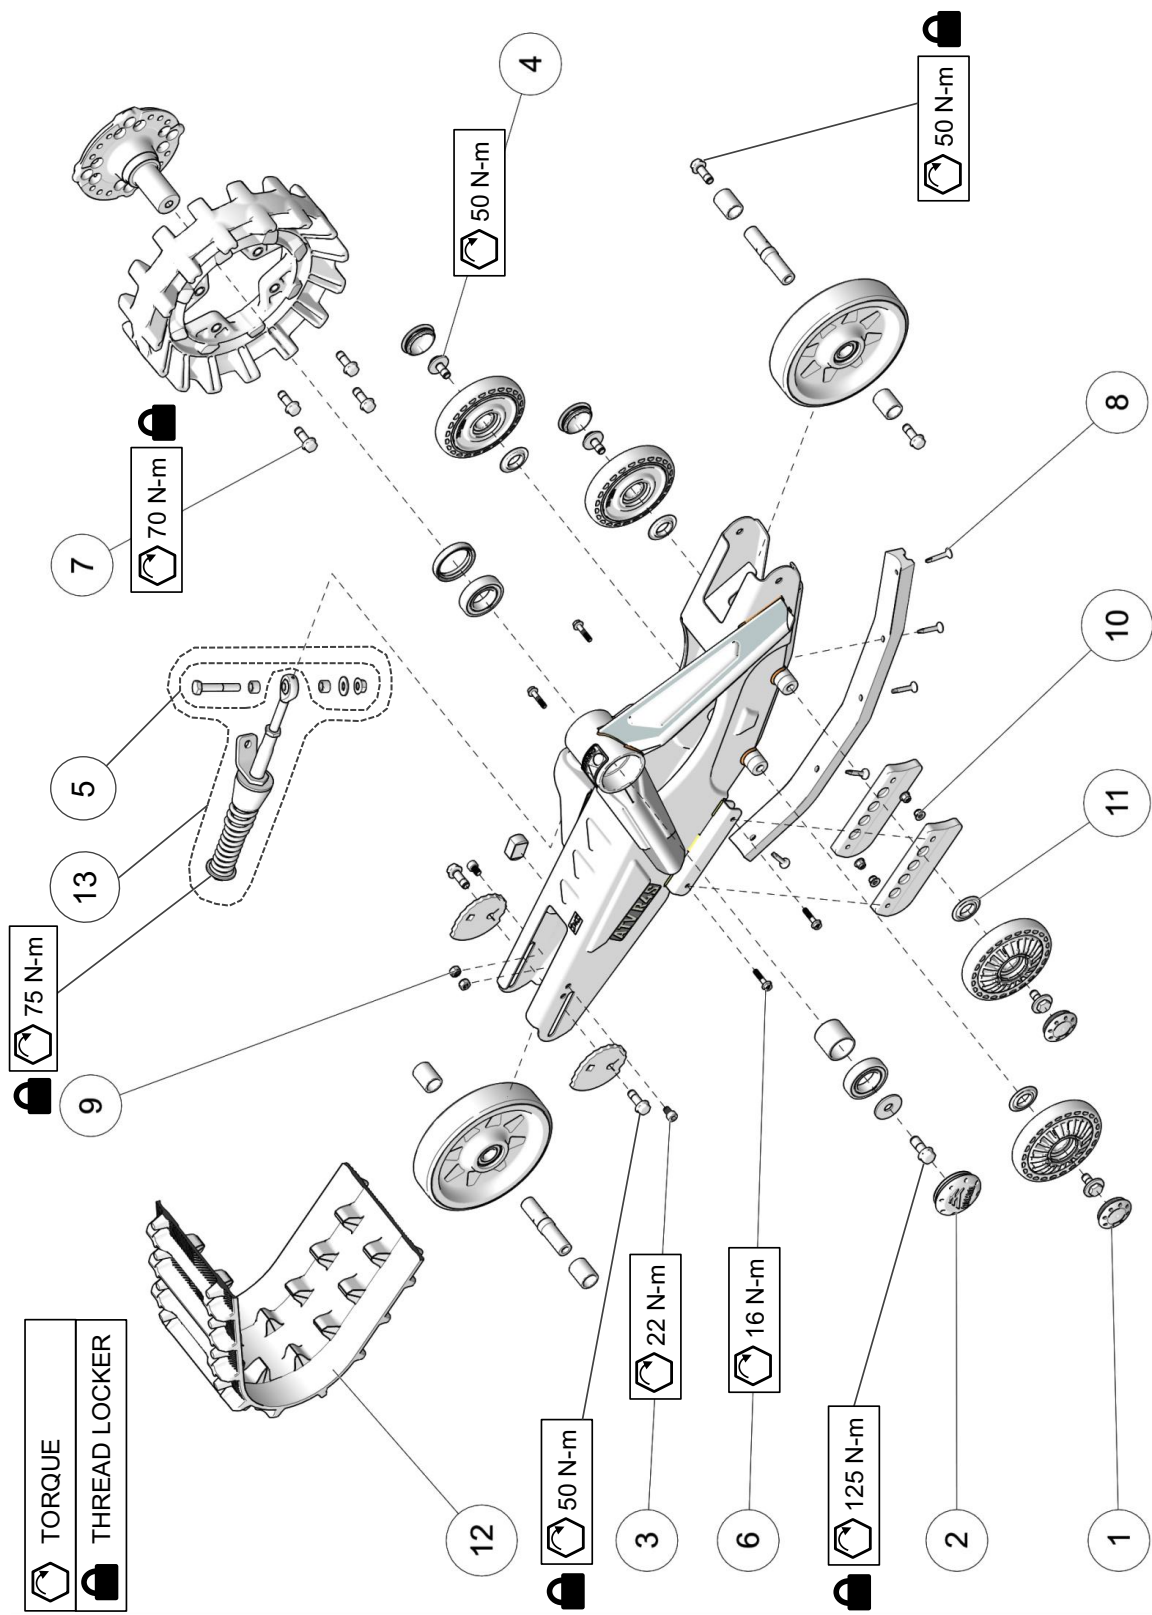

ATV R4S CAMSO POUR VÉHICULES TOUT-TERRAIN

LISTE DE PIÈCES 2018

VERSION A

ATV R4S

ITEM #	PART #	DESCRIPTION	QTY
		CAMSO ATV R4S MY2018 :: FRONT LEFT & RIGHT	
1	1017-00-0042	WHEEL CAP / CAP DE ROUE -- 2"	4
2	1017-00-7150	HUB CAP CAMSO ASSY / CAP MOYEU CAMSO ASS.	1
3	1032-08-0012	HSCS, M8-1.25X12, 8.8, ZP, DIN912	2
4	1033-10-2026	HCSW, M10-1.5X25, 8.8, ZP, TL, DIN933	4
5	1033-AS-0025	STABILIZING ROD SHORT BOLT KIT / ENS. BOULON COURT BRAS STAB.	1
6	1035-06-1030	HFCS, M6-1X30, 10.9, ZP, DIN6921	4
7	1036-10-4030	HFSCS, M10-1.5X30, 10.9, ZP, TL, DIN 6921	8
8	1049-00-0007	SDSQWS, #12-24X1.5, ZP	5
9	1071-08-0001	NN, M8-1.25, 8, ZP, DIN985	2
10	1074-06-0001	FNN, M6-1, 8, ZP, DIN6926	4
11	1093-00-7009	WHEEL SEAL / JOINT D'ÉTANCHÉITÉ -- (25ID X 42OD)	4
12	1093-00-9342	FRONT TRACK / CHENILLE AVANT -- ATV R4S (9342S)	1
13	7001-00-7535	S-KIT STABILIZING ROD - ATV / S-KIT BRAS STABILISATEUR, ATV	1

ITEM #	PART #	DESCRIPTION	QTY
		CAMSO ATV R4S MY2018 :: LEFT & RIGHT REAR	
1	1017-00-0042	WHEEL CAP / CAP DE ROUE -- 2"	4
2	1017-00-7150	HUB CAP CAMSO ASSY / CAP MOYEU CAMSO ASS.	1
3	1032-08-0012	HSCS, M8-1.25X12, 8.8, ZP, DIN912	2
4	1033-10-2026	HCSW, M10-1.5X25, 8.8, ZP, TL, DIN933	4
5	1035-06-1030	HFCS, M6-1X30, 10.9, ZP, DIN6921	4
6	1036-10-4030	HFSCS, M10-1.5X30, 10.9, ZP, TL, DIN 6921	8
7	1071-08-0001	NN, M8-1.25, 8, ZP, DIN985	2
8	1074-06-0001	FNN, M6-1, 8, ZP, DIN6926	4
9	1093-00-7009	WHEEL SEAL / JOINT D'ÉTANCHÉITÉ -- (25ID X 42OD)	4
10	1093-00-9338	REAR TRACK / CHENILLE ARRIÈRE -- ATV R4S (9338S)	1