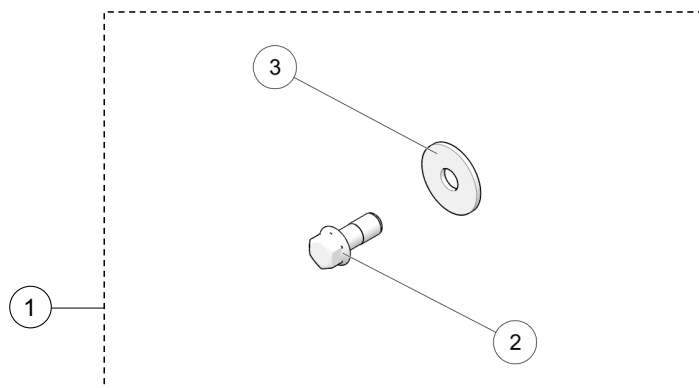

ITEM #	PART #	DESCRIPTION	QTY
CAMSO ATV - UTV MY2018 :: WHEEL HUB BOLT KIT			
1	1033-AS-0066	WHEEL HUB BOLT KIT / ENSEMBLE BOULON MOYEU	1
2	--	HFSCS, M12-1.75X30, 10.9, ZP, TL, DIN 6921	1
3	--	W, 1.625, 0.515, 11GA.	1