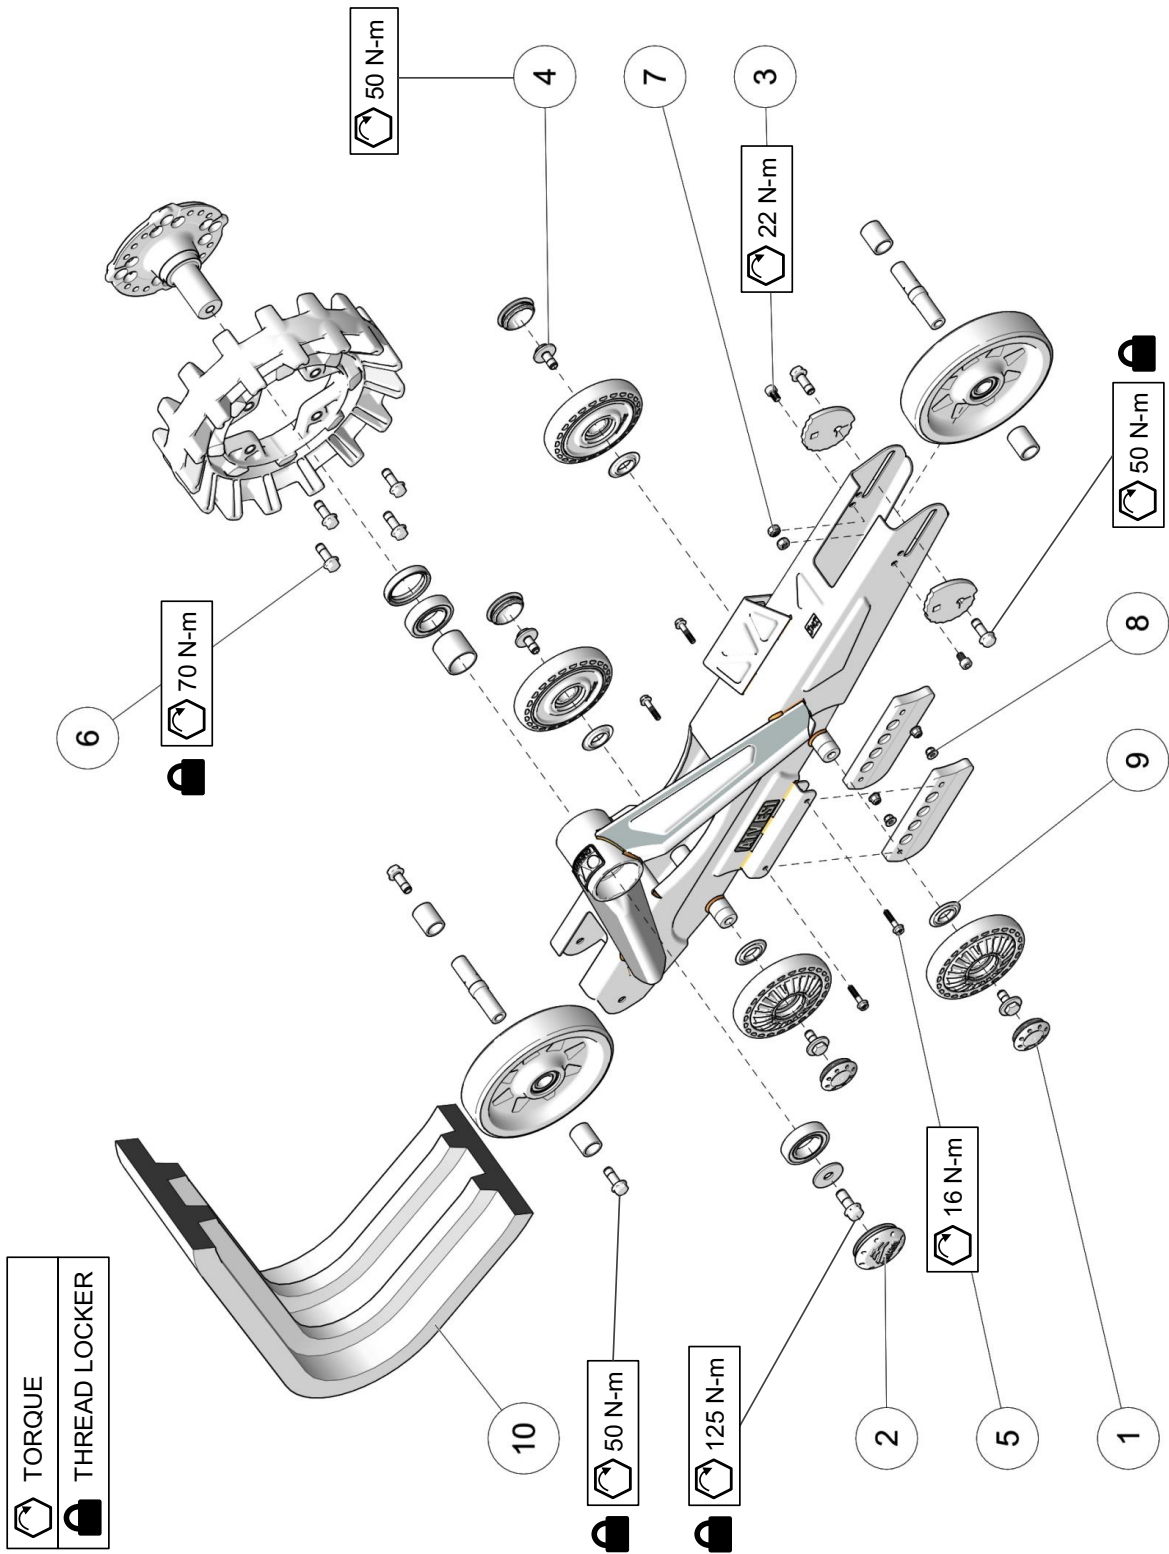

ATV R4S CAMSO POUR VÉHICULES TOUT-TERRAIN

LISTE DE PIÈCES 2018

VERSION A

ATV R4S

ITEM #	PART #	DESCRIPTION	QTY
		CAMSO ATV R4S MY2018 :: FRONT LEFT & RIGHT	
1	1017-00-0042	WHEEL CAP / CAP DE ROUE -- 2"	4
2	1017-00-7150	HUB CAP CAMSO ASSY / CAP MOYEU CAMSO ASS.	1
3	1032-08-0012	HSCS, M8-1.25X12, 8.8, ZP, DIN912	2
4	1033-10-2026	HCSW, M10-1.5X25, 8.8, ZP, TL, DIN933	4
5	1033-AS-0025	STABILIZING ROD SHORT BOLT KIT / ENS. BOULON COURT BRAS STAB.	1
6	1035-06-1030	HFCS, M6-1X30, 10.9, ZP, DIN6921	4
7	1036-10-4030	HFSCS, M10-1.5X30, 10.9, ZP, TL, DIN 6921	8
8	1049-00-0007	SDSQWS, #12-24X1.5, ZP	5
9	1071-08-0001	NN, M8-1.25, 8, ZP, DIN985	2
10	1074-06-0001	FNN, M6-1, 8, ZP, DIN6926	4
11	1093-00-7009	WHEEL SEAL / JOINT D'ÉTANCHÉITÉ -- (25ID X 42OD)	4
12	1093-00-9342	FRONT TRACK / CHENILLE AVANT -- ATV R4S (9342S)	1
13	7001-00-7535	S-KIT STABILIZING ROD - ATV / S-KIT BRAS STABILISATEUR, ATV	1

ITEM #	PART #	DESCRIPTION	QTY
		CAMSO ATV R4S MY2018 :: LEFT & RIGHT REAR	
1	1017-00-0042	WHEEL CAP / CAP DE ROUE -- 2"	4
2	1017-00-7150	HUB CAP CAMSO ASSY / CAP MOYEU CAMSO ASS.	1
3	1032-08-0012	HSCS, M8-1.25X12, 8.8, ZP, DIN912	2
4	1033-10-2026	HCSW, M10-1.5X25, 8.8, ZP, TL, DIN933	4
5	1035-06-1030	HFCS, M6-1X30, 10.9, ZP, DIN6921	4
6	1036-10-4030	HFSCS, M10-1.5X30, 10.9, ZP, TL, DIN 6921	8
7	1071-08-0001	NN, M8-1.25, 8, ZP, DIN985	2
8	1074-06-0001	FNN, M6-1, 8, ZP, DIN6926	4
9	1093-00-7009	WHEEL SEAL / JOINT D'ÉTANCHÉITÉ -- (25ID X 42OD)	4
10	1093-00-9338	REAR TRACK / CHENILLE ARRIÈRE -- ATV R4S (9338S)	1