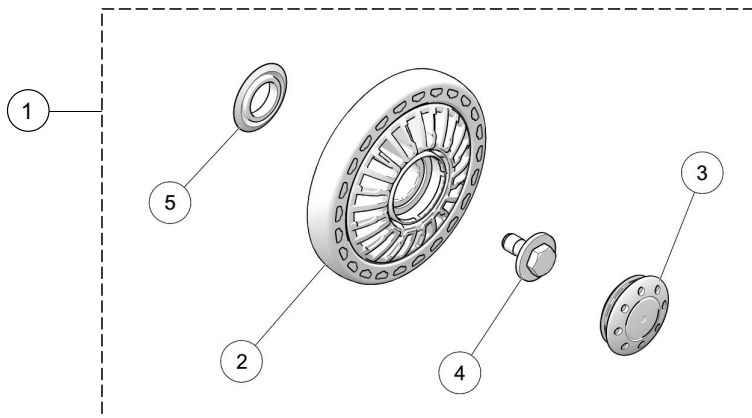

ITEM #	PART #	DESCRIPTION	QTY
		CAMSO ATV T4S - ATV R4S MY2018 :: 134 MM WHEEL KIT	
1	7016-00-0134	REPLACEMENT WHEEL KIT / ROUE DE REMPLACEMENT -- 134MM-2015	1
2	--	INJECTION ATV WHEEL / ROUE ATV INJ. -- 134 MM	1
3	1017-00-0042	WHEEL CAP / CAP DE ROUE -- 2"	1
4	1033-10-2026	HCSW, M10-1.5X25, 8.8, ZP, TL, DIN933	1
5	1093-00-7009	WHEEL SEAL / JOINT D'ÉTANCHÉITÉ -- (25ID X 42OD)	1