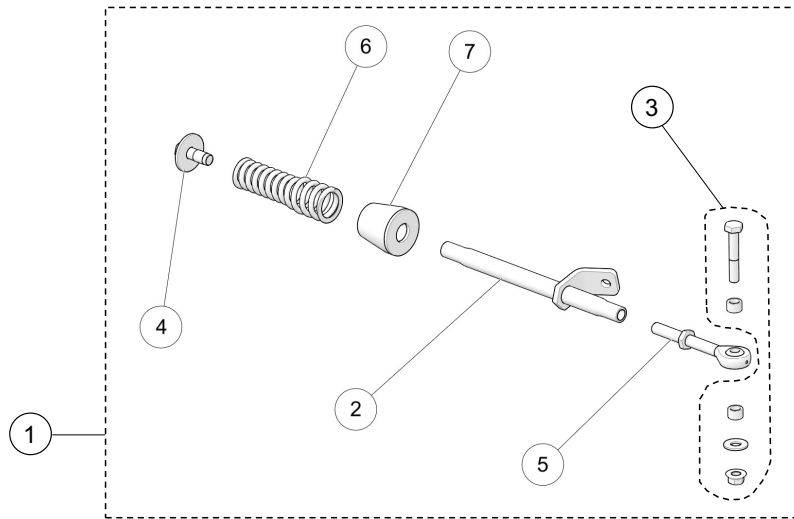

ITEM #	PART #	DESCRIPTION	QTY
		CAMSO ATV R4S MY2018 :: FRONT STABILIZING ROD - ATV	
1	7001-00-7535	S-KIT STABILIZING ROD - ATV / S-KIT BRAS STABILISATEUR - ATV	1
2	--	SHORT ANTI-ROTATION ROD / TIGE ANTI-ROTATION COURTE	1
3	1033-AS-0025	STABILIZING ROD SHORT BOLT KIT / ENS. BOULON COURT BRAS STAB.	1
4	1035-12-9030	HFCSW, M12-1.75x30, 10.9, ZP, TL	1
5	1047-12-1090	X-LONG ROD END / TIGE À ŒIL X-LONGUE	1
6	1080-00-0002	STABILIZING ROD SPRING / RESSORT BRAS STABILISATEUR	1
7	1093-00-7050	RUBBER DAMPER / AMORTISSEUR DE CAOUTCHOUC	1