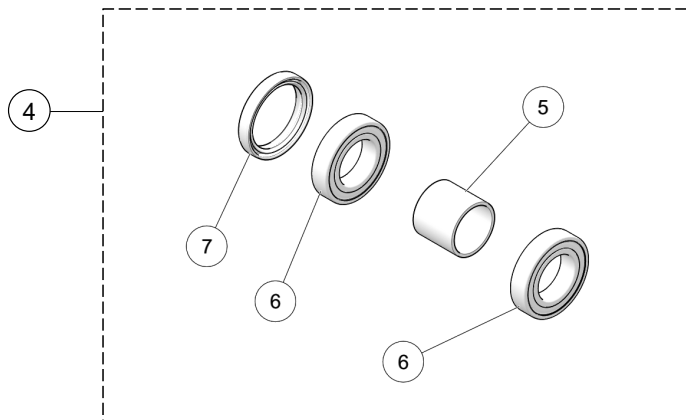

ITEM #	PART #	DESCRIPTION	QTY
		CAMSO ATV T4S - ATV R4S MY2018 :: HUB BEARING KIT	
4	7090-00-0001	S-KIT ATV UTV 2 BEARINGS / S-KIT ATV UTV 2 ROULEMENTS	1
5	--	BUSHING SPINDLE HUB / ESPACEUR ROULEMENT	1
6	--	BEARING / ROULEMENT -- 6007	2
7	1093-00-7002	DOUBLE LIPS SHAFT SEAL / JOINT ÉTANCHE DOUBLE	1