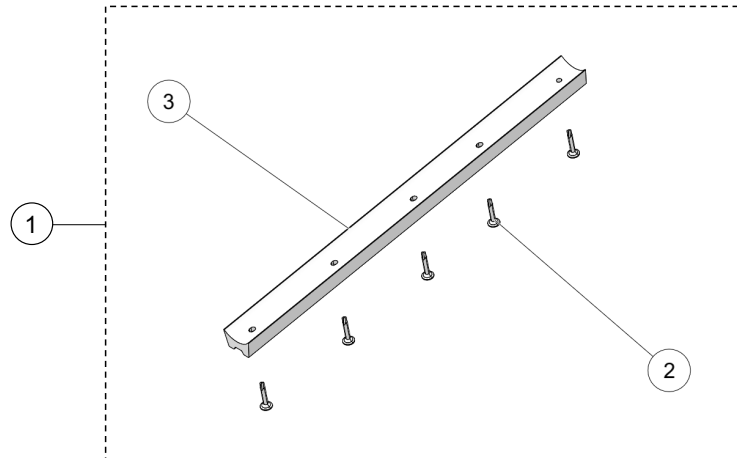

ITEM #	PART #	DESCRIPTION	QTY
CAMSO ATV R4S MY2018 :: FRONT SLIDE KIT			
1	7085-00-3005	S-KIT SLIDE, FRONT / S-KIT GLISSIÈRE AVANT	1
2	1049-00-0007	SDSQWS,#12-24X1.5,ZP	5
3	--	SLIDE, FRONT / GLISSIÈRE AVANT	1