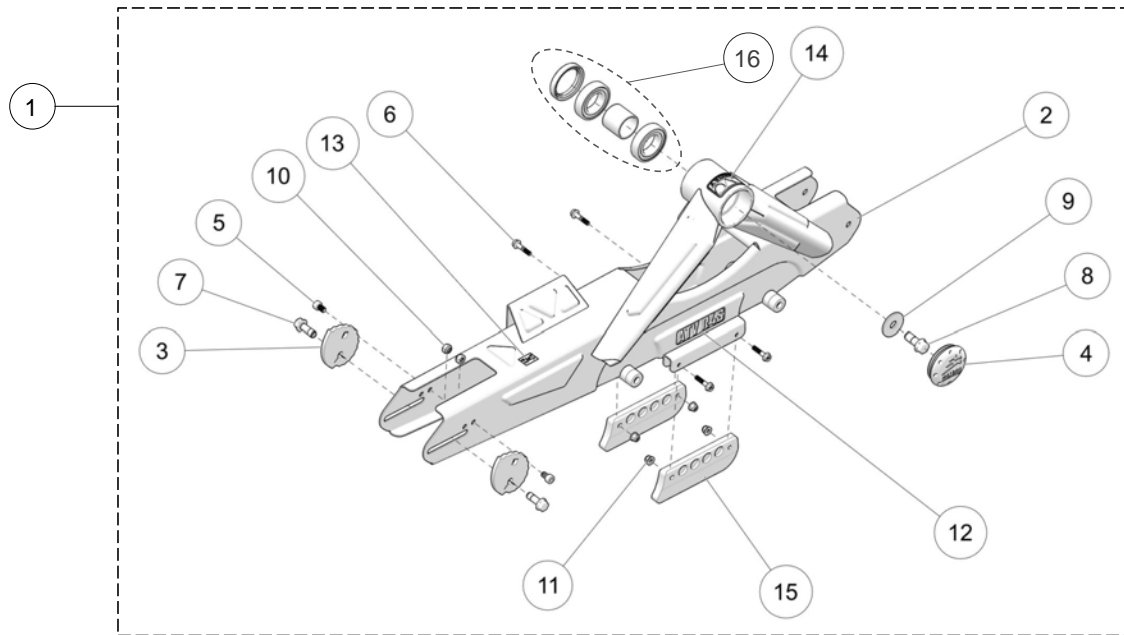

ITEM #	PART #	DESCRIPTION	QTY
CAMSO ATV R4S MY2017 :: REAR RIGHT FRAME			
1	7012-00-3322	S-KIT, RH REAR FRAME - ATV R4S / S-KIT CADRE ARD ATV R4S	1
2	--	RH REAR FRAME / CADRE ARRIÈRE DROIT -- ATV R4S	1
3	--	TENSIONER, CAM / CAME, TENDEUR	2
4	1017-00-7150	HUB CAP CAMSO ASS'Y / CAP MOYEU CAMSO ASS.	1
5	1032-08-0012	HSCS,M8-1.25X12,8.8,ZP,DIN912	2
6	1035-06-1030	HFCS,M6-1X30,10.9,ZP,DIN6921	4
7	1036-10-4030	HFCS,M10-1.5X30,10.9,ZP,TL,DIN 6921	2
8	--	HFCS, M12-1.75X30, 10.9, ZP, TL, DIN 6921	1
9	--	W, 1.625, 0.515, 11GA.	1
10	1071-08-0001	NN,M8-1.25,8,ZP,DIN985	2
11	1074-06-0001	FNN,M6-1,8,ZP,DIN6926	4
12	--	STICKER / DÉCALQUE -- CAMSO ATV R4S	1
13	--	STICKER, REAR RIGHT PICTOGRAM / PICTOGRAMME ARRIÈRE DROIT	1
14	--	STICKER WARNING / AUTOCOLLANT AVERTISSEMENT	1
15	--	SKATE / PATIN	2
16	7090-00-0001	S-KIT ATV UTV 2 BEARINGS / S-KIT ATV UTV 2 ROULEMENTS	1