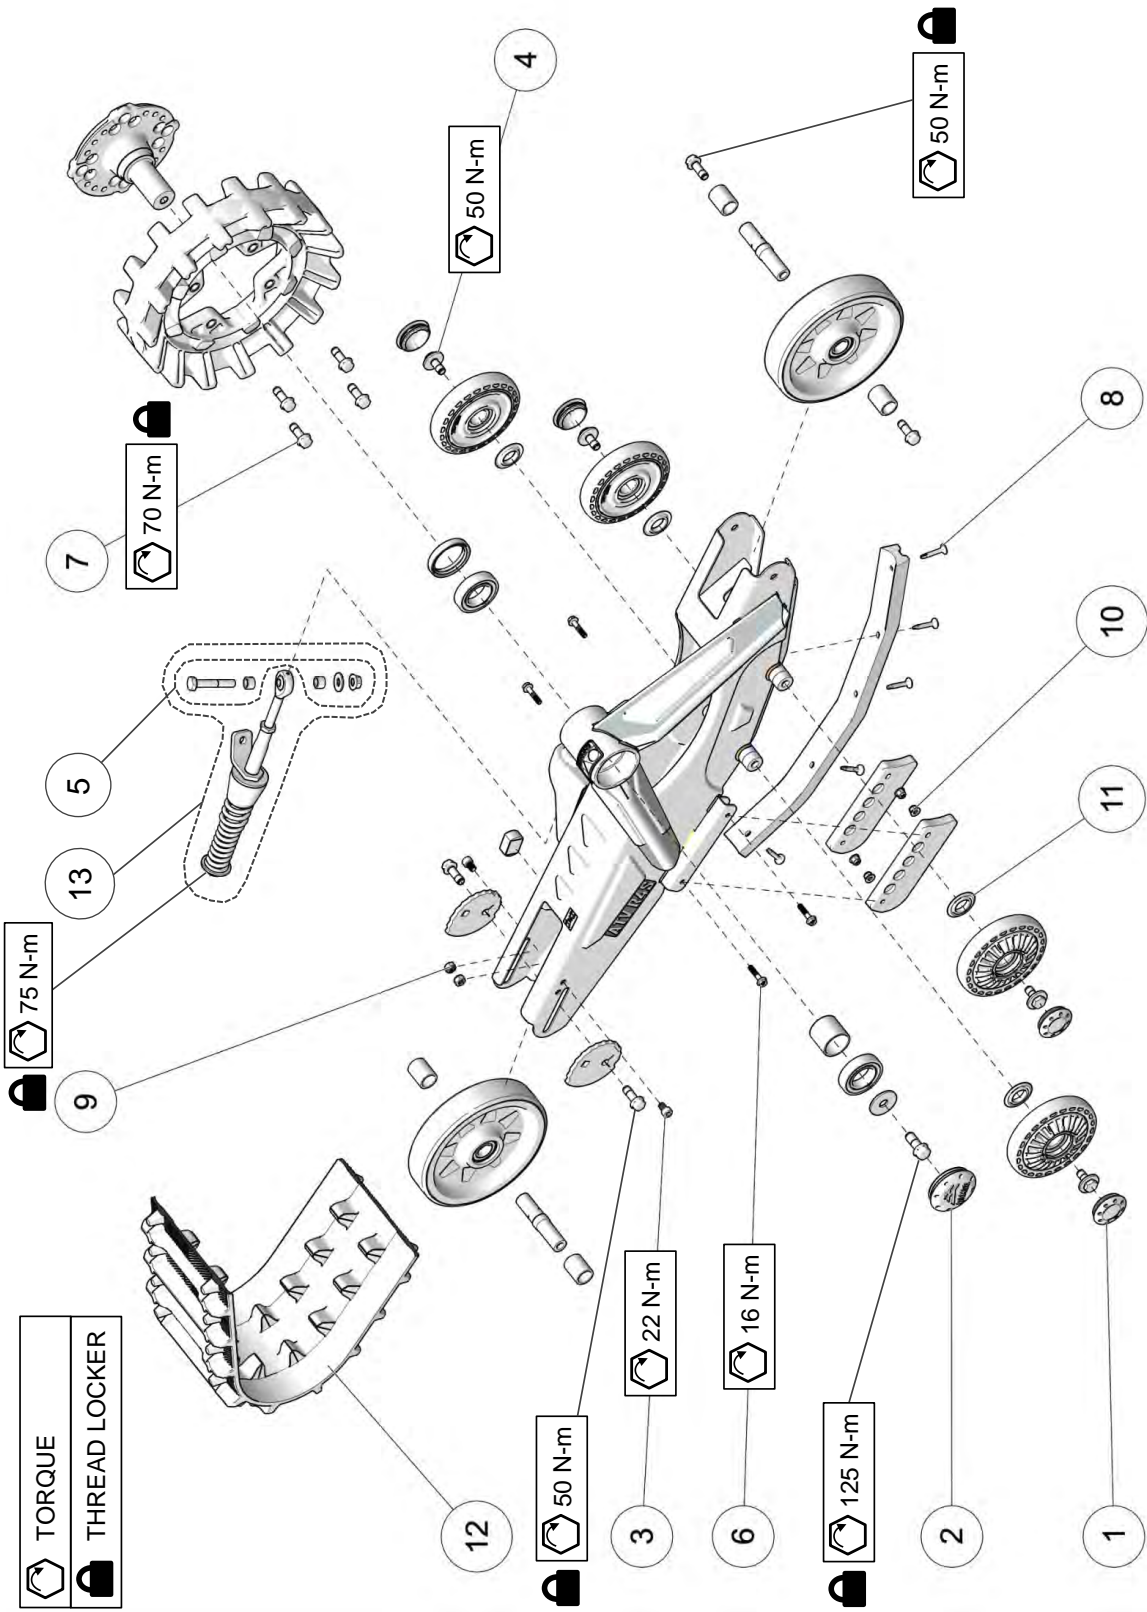

CAMSO ATV R4S FOR ALL-TERRAIN VEHICLES

VERSION B

PARTS LIST 2017

FORMERLY
CAMOPLAST
SOLIDEAL

ATV R4S

ITEM #	PART #	DESCRIPTION	QTY
		CAMSO ATV R4S MY2017 :: FRONT LEFT & RIGHT	
1	1017-00-0042	WHEEL CAP / CAP DE ROUE -- 2"	4
2	1017-00-7150	HUB CAP CAMSO ASSY / CAP MOYEU CAMSO ASS.	1
3	1032-08-0012	HSCS, M8-1.25X12, 8.8, ZP, DIN912	2
4	1033-10-2026	HCSW, M10-1.5X25, 8.8, ZP, TL, DIN933	4
5	1033-AS-0025	STABILIZING ROD SHORT BOLT KIT / ENS. BOULON COURT BRAS STAB.	1
6	1035-06-1030	HFCS, M6-1X30, 10.9, ZP, DIN6921	4
7	1036-10-4030	HFSCS, M10-1.5X30, 10.9, ZP, TL, DIN 6921	8
8	1049-00-0007	SDSQWS, #12-24X1.5, ZP	5
9	1071-08-0001	NN, M8-1.25, 8, ZP, DIN985	2
10	1074-06-0001	FNN, M6-1, 8, ZP, DIN6926	4
11	1093-00-7009	WHEEL SEAL / JOINT D'ÉTANCHÉITÉ -- (25ID X 42OD)	4
12	1093-00-9342	FRONT TRACK / CHENILLE AVANT -- ATV R4S (9342S)	1
13	7001-00-7535	S-KIT STABILIZING ROD - ATV / S-KIT BRAS STABILISATEUR, ATV	1

ITEM #	PART #	DESCRIPTION	QTY
		CAMSO ATV R4S MY2017 :: LEFT & RIGHT REAR	
1	1017-00-0042	WHEEL CAP / CAP DE ROUE -- 2"	4
2	1017-00-7150	HUB CAP CAMSO ASSY / CAP MOYEU CAMSO ASS.	1
3	1032-08-0012	HSCS, M8-1.25X12, 8.8, ZP, DIN912	2
4	1033-10-2026	HCSW, M10-1.5X25, 8.8, ZP, TL, DIN933	4
5	1035-06-1030	HFCS, M6-1X30, 10.9, ZP, DIN6921	4
6	1036-10-4030	HFSCS, M10-1.5X30, 10.9, ZP, TL, DIN 6921	8
7	1071-08-0001	NN, M8-1.25, 8, ZP, DIN985	2
8	1074-06-0001	FNN, M6-1, 8, ZP, DIN6926	4
9	1093-00-7009	WHEEL SEAL / JOINT D'ÉTANCHÉITÉ -- (25ID X 42OD)	4
10	1093-00-9338	REAR TRACK / CHENILLE ARRIÈRE -- ATV R4S (9338S)	1