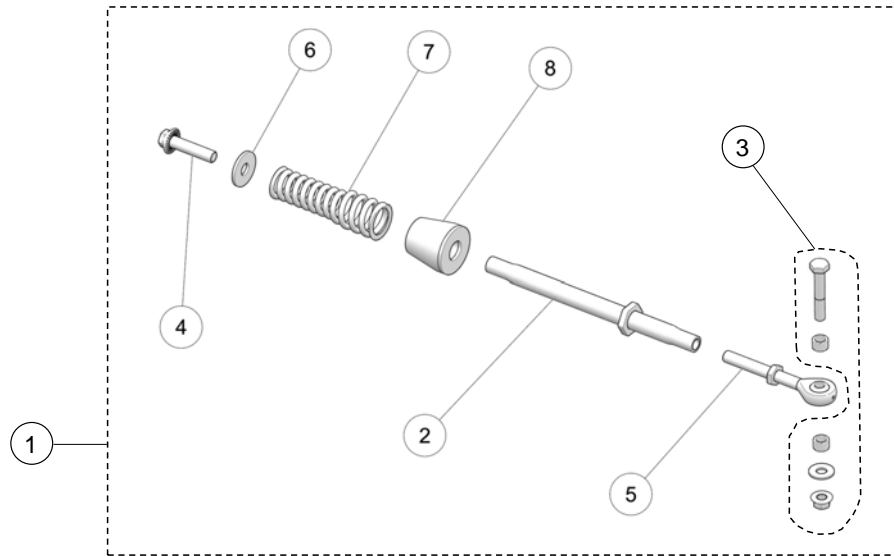

ITEM #	PART #	DESCRIPTION	QTY
		CAMSO ATV R4S MY2017 :: REAR STABILIZING ROD - ATV	
1	1001-00-7226	S-KIT STABILIZING ROD - ATV / S-KIT BRAS STABILISATEUR - ATV	1
2	--	SHORT STABILIZING ROD / BRAS STABILISATEUR, COURT	1
3	1033-AS-0025	STABILIZING ROD SHORT BOLT KIT / ENS. BOULON COURT BRAS STAB.	1
4	1036-12-D050	HFSCS, M12-1.75X50, 8.8, ZP, FULL THREAD	1
5	1047-12-1090	X-LONG ROD END / TIGE À ŒIL X-LONGUE	1
6	1060-12-0001	WASHER / RONDELLE - 37.4 X 13 X 3, ZP, DIN 9021	1
7	1080-00-0002	STABILIZING ROD SPRING / RESSORT BRAS STABILISATEUR - 200 LBS/IN	1
8	1093-00-7050	RUBBER DAMPER / AMORTISSEUR DE CAOUTCHOUC	1