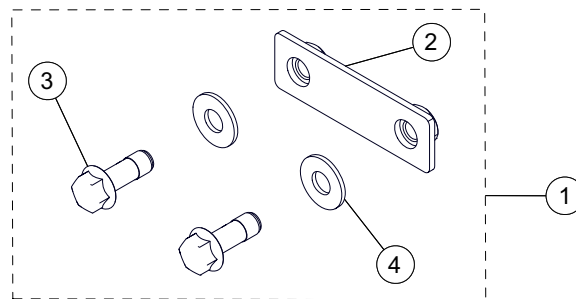

ITEM #	PART #	DESCRIPTION	QTY
		CAMSO ATV-UTV MY2017 :: BACK PLATE	
1	7015-00-7026	S-KIT BACK PLATE / S-KIT PLAQUE DE FIXATION	1
2	--	BACK PLATE / PLAQUE DE FIXATION	1
3	1036-10-4030	HFSCS, M10-1.5X30, 10.9, ZP, TL, DIN 6921	2
4	1060-00-0004	W, 7/16X1.0X0.072, 8, ZP, USS	2