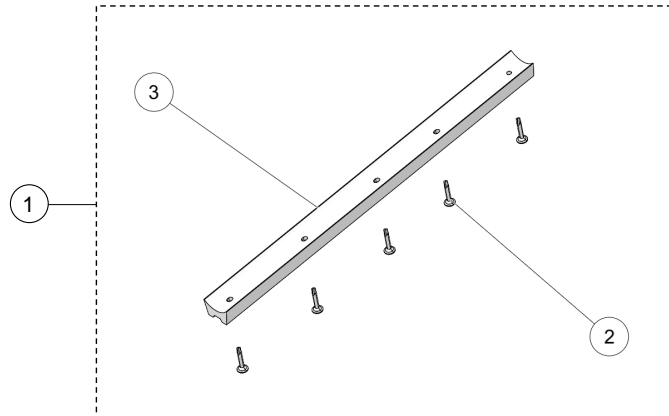

ITEM #	PART #	DESCRIPTION	QTY
CAMSO ATV R4S MY2017 :: FRONT SLIDE KIT			
1	7085-00-3005	S-KIT SLIDE, FRONT / S-KIT GLISSIÈRE AVANT	1
2	1049-00-0007	SDSQWS,#12-24X1.5,ZP	5
3	--	SLIDE, FRONT / GLISSIÈRE AVANT	1