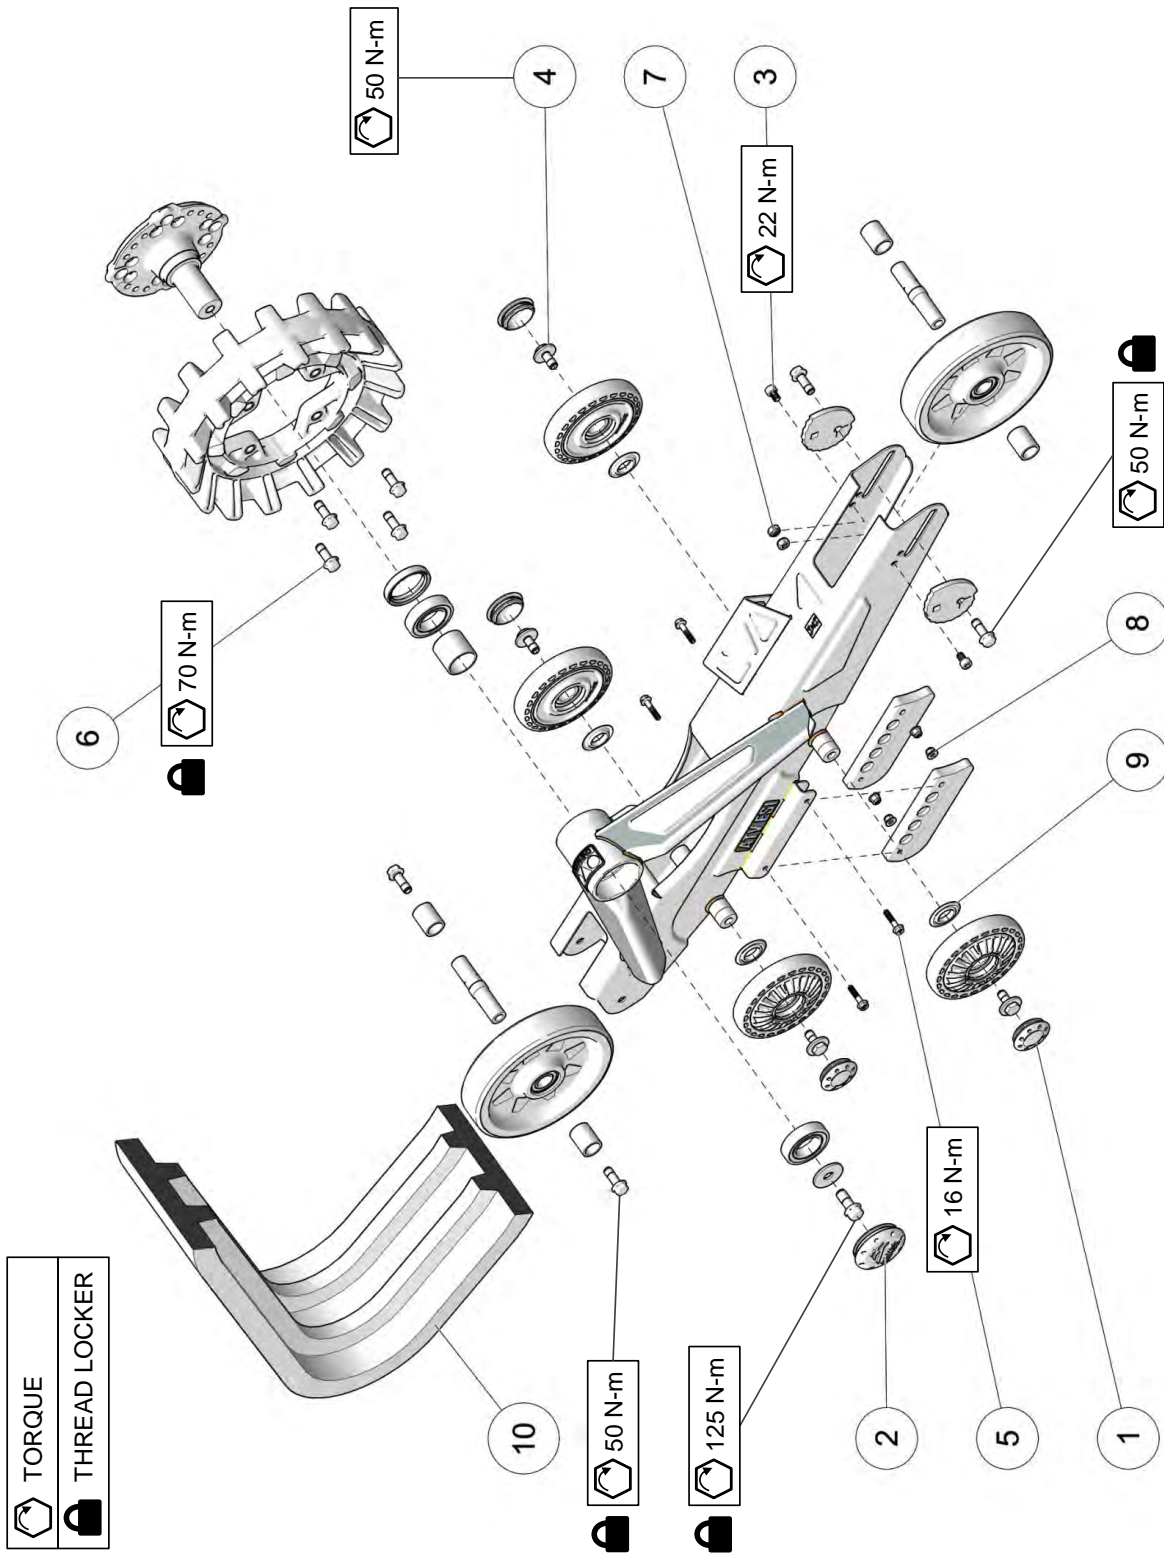

CAMSO ATV R4S FOR ALL-TERRAIN VEHICLES

VERSION B

PARTS LIST 2017

FORMERLY
CAMOPLAST
SOLIDEAL

ATV R4S

ITEM #	PART #	DESCRIPTION	QTY
		CAMSO ATV R4S MY2017 :: FRONT LEFT & RIGHT	
1	1017-00-0042	WHEEL CAP / CAP DE ROUE -- 2"	4
2	1017-00-7150	HUB CAP CAMSO ASSY / CAP MOYEU CAMSO ASS.	1
3	1032-08-0012	HSCS, M8-1.25X12, 8.8, ZP, DIN912	2
4	1033-10-2026	HCSW, M10-1.5X25, 8.8, ZP, TL, DIN933	4
5	1033-AS-0025	STABILIZING ROD SHORT BOLT KIT / ENS. BOULON COURT BRAS STAB.	1
6	1035-06-1030	HFCS, M6-1X30, 10.9, ZP, DIN6921	4
7	1036-10-4030	HFSCS, M10-1.5X30, 10.9, ZP, TL, DIN 6921	8
8	1049-00-0007	SDSQWS, #12-24X1.5, ZP	5
9	1071-08-0001	NN, M8-1.25, 8, ZP, DIN985	2
10	1074-06-0001	FNN, M6-1, 8, ZP, DIN6926	4
11	1093-00-7009	WHEEL SEAL / JOINT D'ÉTANCHÉITÉ -- (25ID X 42OD)	4
12	1093-00-9342	FRONT TRACK / CHENILLE AVANT -- ATV R4S (9342S)	1
13	7001-00-7535	S-KIT STABILIZING ROD - ATV / S-KIT BRAS STABILISATEUR, ATV	1

ITEM #	PART #	DESCRIPTION	QTY
		CAMSO ATV R4S MY2017 :: LEFT & RIGHT REAR	
1	1017-00-0042	WHEEL CAP / CAP DE ROUE -- 2"	4
2	1017-00-7150	HUB CAP CAMSO ASSY / CAP MOYEU CAMSO ASS.	1
3	1032-08-0012	HSCS, M8-1.25X12, 8.8, ZP, DIN912	2
4	1033-10-2026	HCSW, M10-1.5X25, 8.8, ZP, TL, DIN933	4
5	1035-06-1030	HFCS, M6-1X30, 10.9, ZP, DIN6921	4
6	1036-10-4030	HFSCS, M10-1.5X30, 10.9, ZP, TL, DIN 6921	8
7	1071-08-0001	NN, M8-1.25, 8, ZP, DIN985	2
8	1074-06-0001	FNN, M6-1, 8, ZP, DIN6926	4
9	1093-00-7009	WHEEL SEAL / JOINT D'ÉTANCHÉITÉ -- (25ID X 42OD)	4
10	1093-00-9338	REAR TRACK / CHENILLE ARRIÈRE -- ATV R4S (9338S)	1