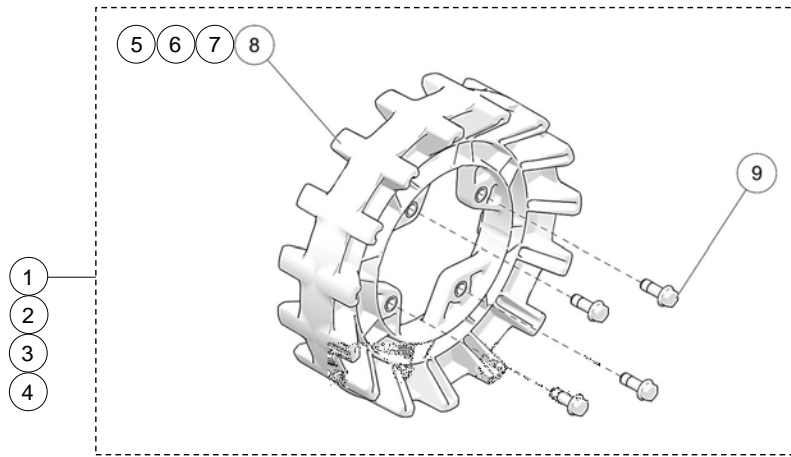

CAMSO ATV R4S FOR ALL-TERRAIN VEHICLES

VERSION B

PARTS LIST 2017

FORMERLY
CAMOPLAST
SOLIDEAL

ATV R4S

ITEM #	PART #	DESCRIPTION	QTY
		CAMSO ATV R4S MY2017 :: FRONT LEFT & RIGHT	
1	1017-00-0042	WHEEL CAP / CAP DE ROUE -- 2"	4
2	1017-00-7150	HUB CAP CAMSO ASSY / CAP MOYEU CAMSO ASS.	1
3	1032-08-0012	HSCS, M8-1.25X12, 8.8, ZP, DIN912	2
4	1033-10-2026	HCSW, M10-1.5X25, 8.8, ZP, TL, DIN933	4
5	1033-AS-0025	STABILIZING ROD SHORT BOLT KIT / ENS. BOULON COURT BRAS STAB.	1
6	1035-06-1030	HFCS, M6-1X30, 10.9, ZP, DIN6921	4
7	1036-10-4030	HFSCS, M10-1.5X30, 10.9, ZP, TL, DIN 6921	8
8	1049-00-0007	SDSQWS, #12-24X1.5, ZP	5
9	1071-08-0001	NN, M8-1.25, 8, ZP, DIN985	2
10	1074-06-0001	FNN, M6-1, 8, ZP, DIN6926	4
11	1093-00-7009	WHEEL SEAL / JOINT D'ÉTANCHÉITÉ -- (25ID X 42OD)	4
12	1093-00-9342	FRONT TRACK / CHENILLE AVANT -- ATV R4S (9342S)	1
13	7001-00-7535	S-KIT STABILIZING ROD - ATV / S-KIT BRAS STABILISATEUR, ATV	1

	TORQUE
	THREAD LOCKER

ITEM #	PART #	DESCRIPTION	QTY
CAMSO ATV R4S MY2017 :: INDEPENDENT SUSPENSION (IS)			
1	1033-AS-0025	STABILIZING ROD SHORT BOLT KIT / ENS. BOULON COURT BRAS STAB.	1
2	1033-AS-0075	STABILIZING ROD LONG BOLT KIT / ENS. BOULON LONG BRAS STAB.	1
3	1036-10-4030	HFSCS, M10-1.5X30, 10.9, ZP, TL, DIN 6921	2
4	1060-00-0004	W, 7/16X1.0X0.072, 8, ZP, USS	2
5	1001-00-7226	S-KIT STABILIZING ROD - ATV / S-KIT BRAS STABILISATEUR - ATV	1

	TORQUE
	THREAD LOCKER

  50 N-m

ITEM #	PART #	DESCRIPTION	QTY
CAMSO ATV R4S MY2017 :: RIGID SUSPENSION (RS)			
1-A	--	ANTI-ROTATION LH BRACKET - RS / ATTACHE ANTI-ROT. GAUCHE - SR	1
1-B	--	ANTI-ROTATION RH BRACKET - RS / ATTACHE ANTI-ROT. DROITE - SR	1
2	1036-10-4030	HFSCS, M10-1.5X30, 10.9, ZP, TL, DIN 6921	2
3	1060-00-0004	W, 7/16X1.0X0.072, 8, ZP, USS	2
4	1080-00-3000	STABILIZING ARM GUIDE ASSY (RS) / GUIDE BRAS STAB. ASS. (SR)	1
5	7050-00-0024	S-KIT - BUSHING RS, STABILIZING ROD / BAGUE SR , BRAS STAB.	1