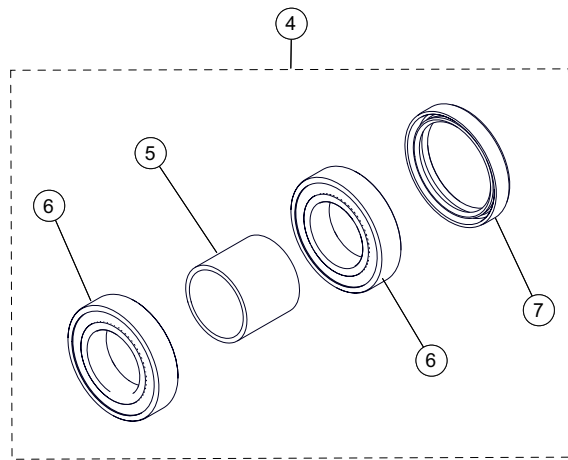

ITEM #	PART #	DESCRIPTION	QTY
		CAMSO ATV T4S - ATV R4S MY2017 :: HUB BEARING KIT	
4	7090-00-0001	S-KIT ATV UTV 2 BEARINGS / S-KIT ATV UTV 2 ROULEMENTS	1
5	--	BUSHING SPINDLE HUB / ESPACEUR ROULEMENT	1
6	--	BEARING / ROULEMENT -- 6007	2
7	1093-00-7002	DOUBLE LIPS SHAFT SEAL / JOINT ÉTANCHE DOUBLE	1