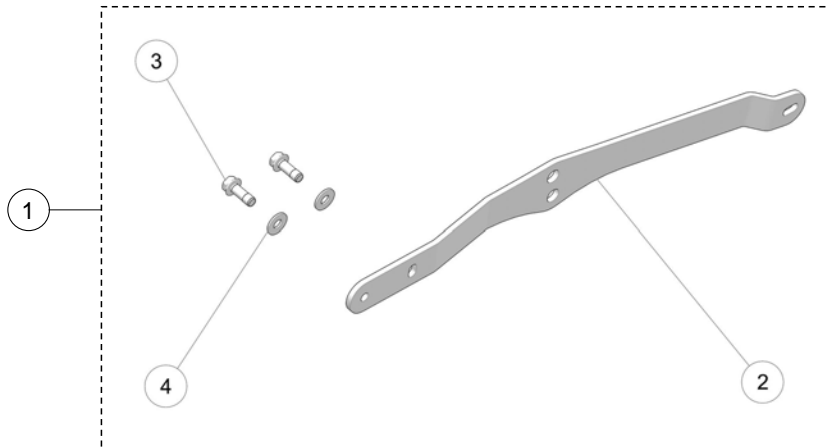

ITEM #	PART #	DESCRIPTION	QTY
		CAMSO ATV R4S MY2017 :: ANTI-ROTATION RH BRACKET RS	
1	7015-00-3011	S-KIT, ANTI-ROTATION RH BRACKET - RS / ATTACHE DR. - ANTIROT. SR	1
2	--	ANTI-ROTATION, RH BRACKET - RS / ATTACHE DR. - ANTIROT. SR	1
3	1036-10-4030	HFSCS, M10-1.5X30, 10.9, ZP, TL, DIN 6921	2
4	1060-00-0004	W, 7/16X1.0X0.072, 8, ZP, USS	2