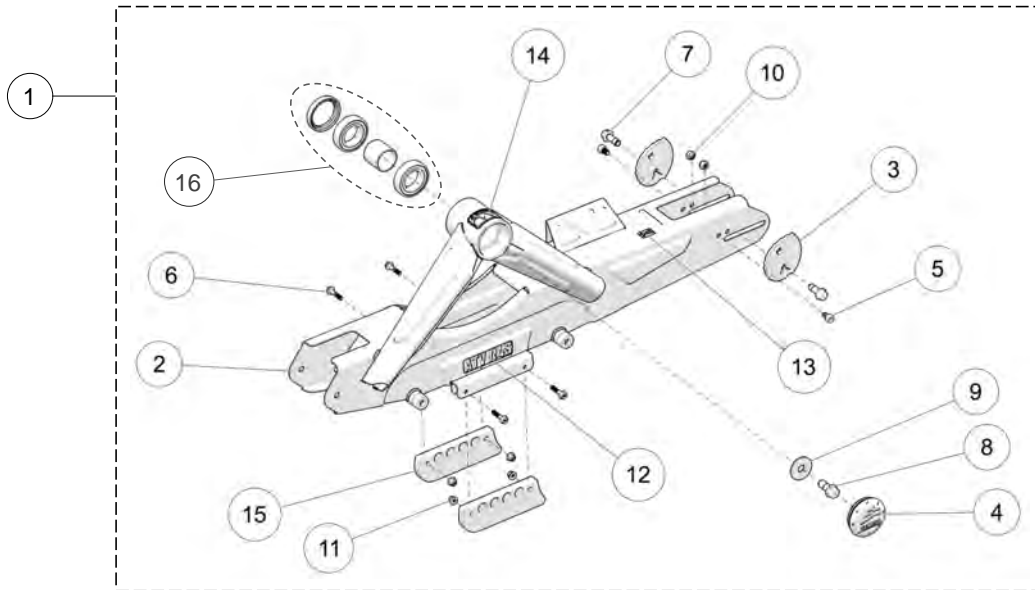

ITEM #	PART #	DESCRIPTION	QTY
		CAMSO ATV R4S MY2017 :: REAR LEFT FRAME	
1	7013-00-3322	S-KIT, RL REAR FRAME - ATV R4S / S-KIT CADRE ARG ATV R4S	1
2	--	RL REAR FRAME / CADRE ARRIÈRE GAUCHE -- ATV R4S	1
3	--	TENSIONER, CAM / CAME, TENDEUR	2
4	1017-00-7150	HUB CAP CAMSO ASS'Y / CAP MOYEU CAMSO ASS.	1
5	1032-08-0012	HSCS,M8-1.25X12,8,8,ZP,DIN912	2
6	1035-06-1030	HFCS,M6-1X30,10.9,ZP,DIN6921	4
7	1036-10-4030	HFCS,M10-1.5X30,10.9,ZP,TL,DIN 6921	2
8	--	HFCS, M12-1.75X30, 10.9, ZP, TL, DIN 6921	1
9	--	W, 1.625, 0.515, 11GA.	1
10	1071-08-0001	NN,M8-1.25,8,ZP,DIN985	2
11	1074-06-0001	FNN,M6-1,8,ZP,DIN6926	4
12	--	STICKER / DÉCALQUE -- CAMSO ATV R4S	1
13	--	STICKER, REAR LEFT PICTOGRAM / PICTOGRAMME ARRIÈRE GAUCHE	1
14	--	STICKER WARNING / AUTOCOLLANT AVERTISSEMENT	1
15	--	SKATE / PATIN	2
16	7090-00-0001	S-KIT ATV UTV 2 BEARINGS / S-KIT ATV UTV 2 ROULEMENTS	1