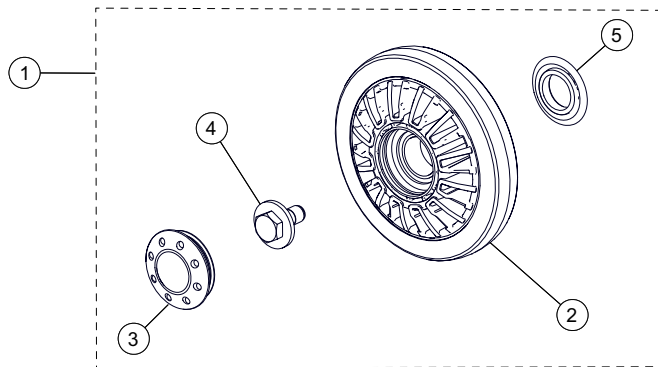

ITEM #	PART #	DESCRIPTION	QTY
		CAMSO ATV T4S - ATV R4S MY2017 :: 134 MM WHEEL KIT	
1	7016-00-0134	REPLACEMENT WHEEL KIT / ROUE DE REMPLACEMENT -- 134MM-2015	1
2	--	INJECTION ATV WHEEL / ROUE ATV INJ. -- 134 MM	1
3	1017-00-0042	WHEEL CAP / CAP DE ROUE -- 2"	1
4	1033-10-2026	HCSW, M10-1.5X25, 8.8, ZP, TL, DIN933	1
5	1093-00-7009	WHEEL SEAL / JOINT D'ÉTANCHÉITÉ -- (25ID X 42OD)	1