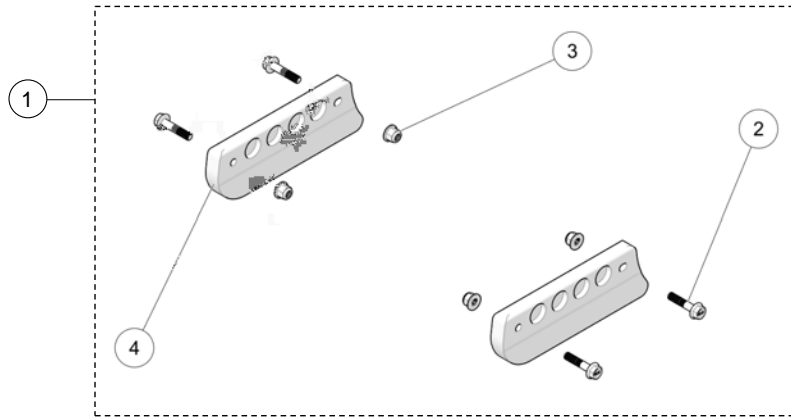

ITEM #	PART #	DESCRIPTION	QTY
		CAMSO ATV R4S MY2017 :: SKATE KIT	
1	7085-00-3002	S-KIT, SKATE / S-KIT, PATIN	1
2	1035-06-1030	HFCS,M6-1X30,10.9,ZP,DIN6921	4
3	1074-06-0001	FNN,M6-1,8,ZP,DIN6926	4
4	--	SKATE / PATIN	2