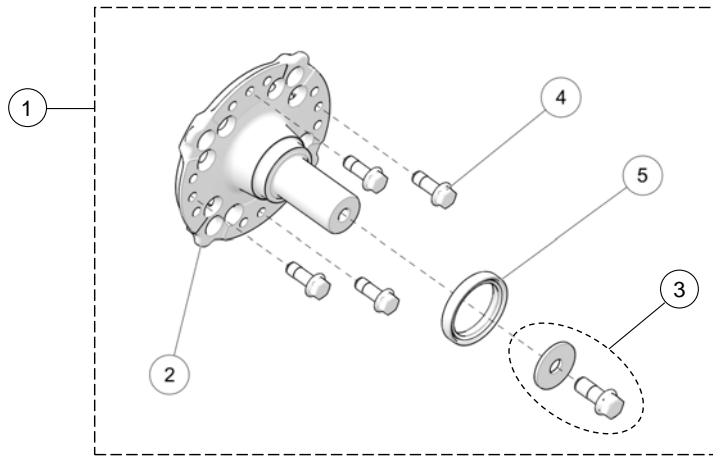

ITEM #	PART #	DESCRIPTION	QTY
		CAMSO ATV-UTV MY2017 :: S-KIT MULTI MODEL HUB	
1	7019-77-0015	S-KIT MULTI MODEL HUB / S-KIT MOYEU MULTI MODÈLE	1
2	--	MULTI MODEL HUB ASS'Y / MOYEU MULTI MODÈLE ASS.	1
3	1033-AS-0066	WHEEL HUB BOLT KIT / ENSEMBLE BOULON MOYEU	1
4	1036-10-4030	HFSCS, M10-1.5X30, 10.9, ZP, TL, DIN 6921	4
5	1093-00-7002	DOUBLE LIPS SHAFT SEAL / JOINT ÉTANCHE DOUBLE	1