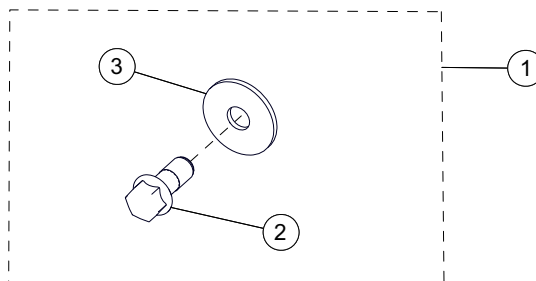

ITEM #	PART #	DESCRIPTION	QTY
		CAMSO ATV - UTV MY2017 :: WHEEL HUB BOLT KIT	
1	1033-AS-0066	WHEEL HUB BOLT KIT / ENSEMBLE BOULON MOYEU	1
2	--	HFSCS, M12-1.75X30, 10.9, ZP, TL, DIN 6921	1
3	--	W, 1.625, 0.515, 11GA.	1