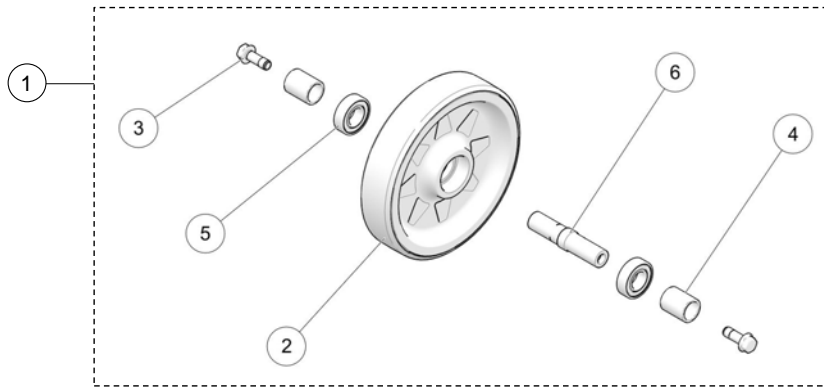

ITEM #	PART #	DESCRIPTION	QTY
CAMSO ATV R4S MY2017 :: 200 MM WHEEL KIT			
1	7016-00-0199	S-KIT IDLER WHEEL 200MM / S-KIT ROUE 200MM	1
2	--	IDLER WHEEL, 200MM / ROUE, 200MM	1
3	1036-10-4030	HFSCS,M10-1.5X30,10.9,ZP,TL,DIN 6921	2
4	--	SPACER / ESPACEUR	2
5	1090-00-0005	BEARING 6004 / ROULEMENT 6004	2
6	--	WHEEL AXLE / AXE DE ROUE	1