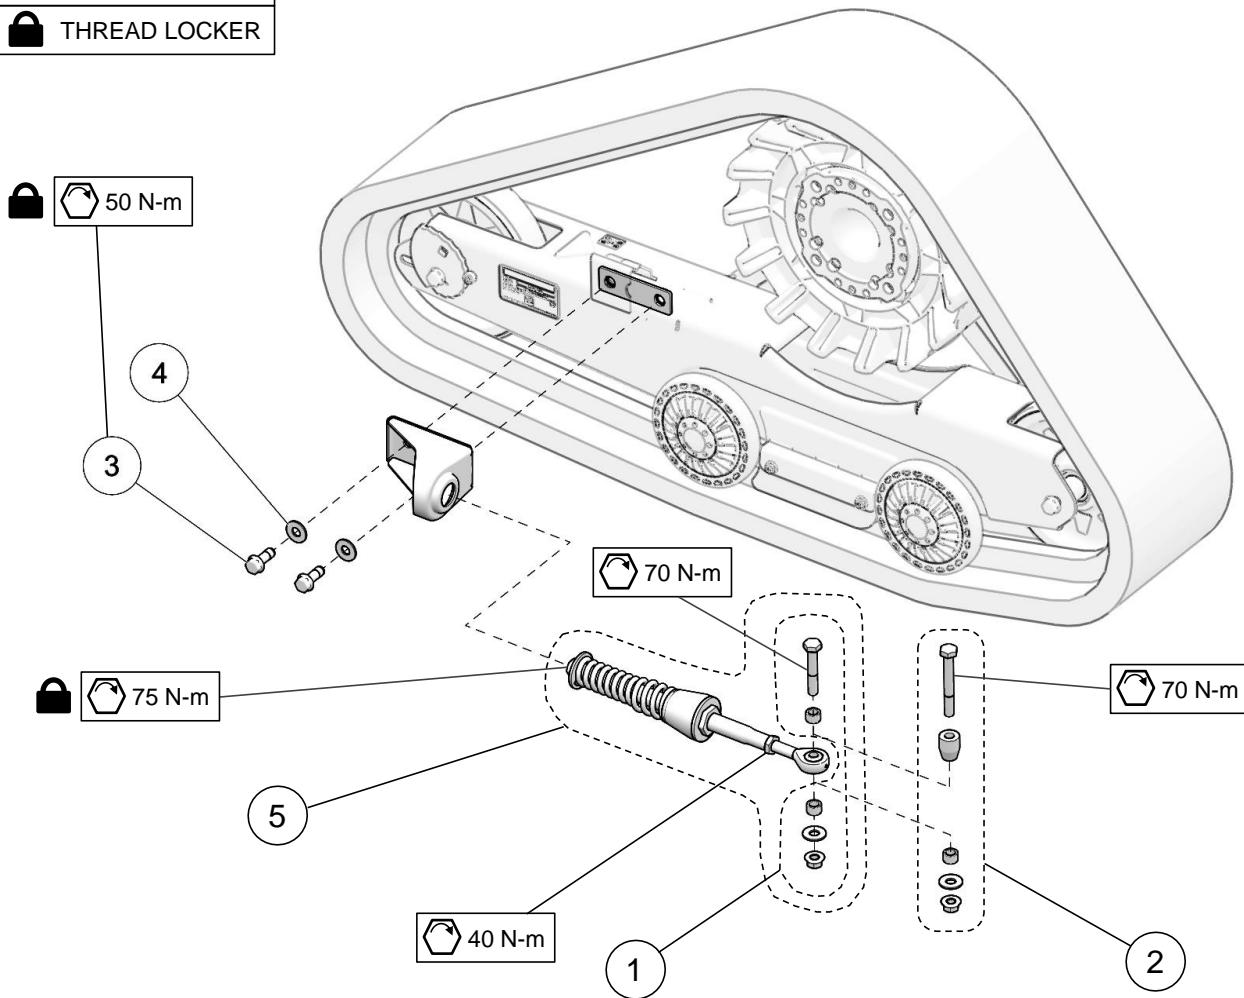

TORQUE
	THREAD LOCKER

ITEM #	PART #	DESCRIPTION	QTY
CAMSO ATV R4S MY2017 :: INDEPENDENT SUSPENSION (IS)			
1	1033-AS-0025	STABILIZING ROD SHORT BOLT KIT / ENS. BOULON COURT BRAS STAB.	1
2	1033-AS-0075	STABILIZING ROD LONG BOLT KIT / ENS. BOULON LONG BRAS STAB.	1
3	1036-10-4030	HFSCS, M10-1.5X30, 10.9, ZP, TL, DIN 6921	2
4	1060-00-0004	W, 7/16X1.0X0.072, 8, ZP, USS	2
5	1001-00-7226	S-KIT STABILIZING ROD - ATV / S-KIT BRAS STABILISATEUR - ATV	1