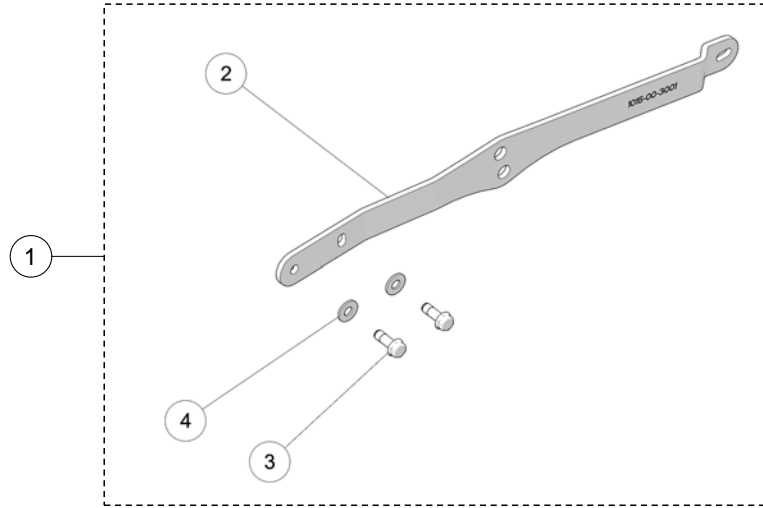

ITEM #	PART #	DESCRIPTION	QTY
		CAMSO ATV R4S MY2017 :: ANTI-ROTATION LH BRACKET RS	
1	7015-00-3001	S-KIT, ANTI-ROTATION LH BRACKET - RS / ATTACHE GA. - ANTIROT. SR	1
2	--	ANTI-ROTATION, LH BRACKET - RS / ATTACHE GA. - ANTIROT. SR	1
3	1036-10-4030	HFSCS, M10-1.5X30, 10.9, ZP, TL, DIN 6921	2
4	1060-00-0004	W, 7/16X1.0X0.072, 8, ZP, USS	2