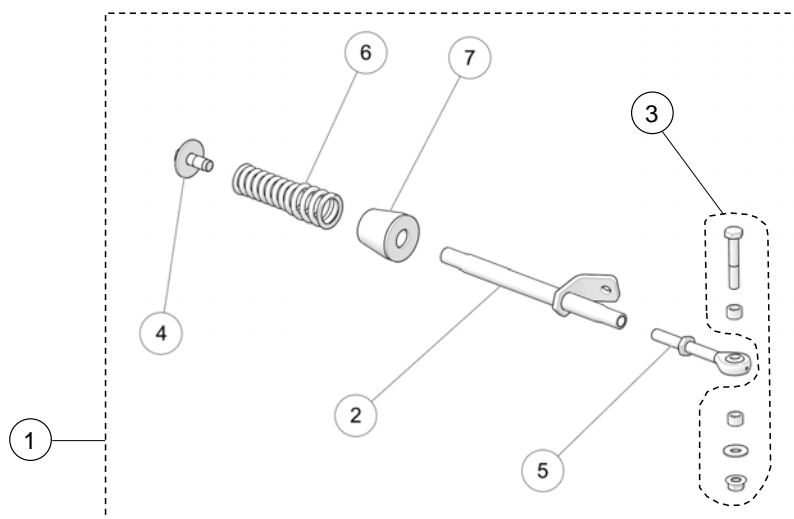

ITEM #	PART #	DESCRIPTION	QTY
CAMSO ATV R4S MY2017 :: FRONT STABILIZING ROD - ATV			
1	7001-00-7535	S-KIT STABILIZING ROD - ATV / S-KIT BRAS STABILISATEUR - ATV	1
2	--	SHORT ANTI-ROTATION ROD / TIGE ANTI-ROTATION COURTE	1
3	1033-AS-0025	STABILIZING ROD SHORT BOLT KIT / ENS. BOULON COURT BRAS STAB.	1
4	1035-12-9030	HFCSW, M12-1.75x30, 10.9, ZP, TL	1
5	1047-12-1090	X-LONG ROD END / TIGE À CŒIL X-LONGUE	1
6	1080-00-0002	STABILIZING ROD SPRING / RESSORT BRAS STABILISATEUR	1
7	1093-00-7050	RUBBER DAMPER / AMORTISSEUR DE CAOUTCHOUC	1