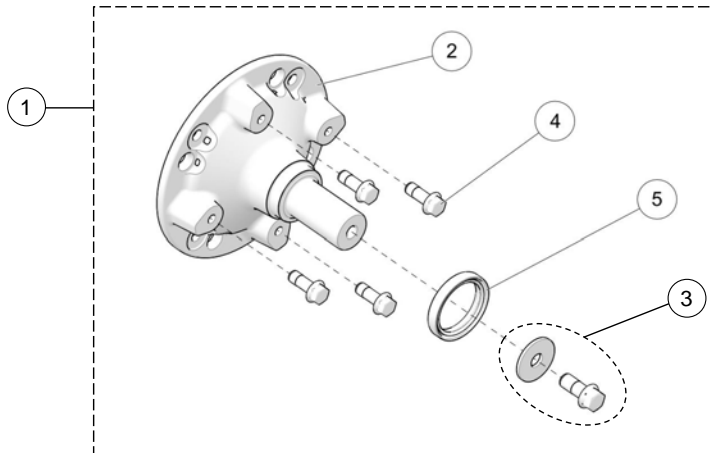

	TORQUE
	THREAD LOCKER

ITEM #	PART #	DESCRIPTION	QTY
CAMSO ATV R4S MY2017 :: INDEPENDENT SUSPENSION (IS)			
1	1033-AS-0025	STABILIZING ROD SHORT BOLT KIT / ENS. BOULON COURT BRAS STAB.	1
2	1033-AS-0075	STABILIZING ROD LONG BOLT KIT / ENS. BOULON LONG BRAS STAB.	1
3	1036-10-4030	HFSCS, M10-1.5X30, 10.9, ZP, TL, DIN 6921	2
4	1060-00-0004	W, 7/16X1.0X0.072, 8, ZP, USS	2
5	1001-00-7226	S-KIT STABILIZING ROD - ATV / S-KIT BRAS STABILISATEUR - ATV	1

	TORQUE
	THREAD LOCKER

  50 N-m

ITEM #	PART #	DESCRIPTION	QTY
CAMSO ATV R4S MY2017 :: RIGID SUSPENSION (RS)			
1-A	--	ANTI-ROTATION LH BRACKET - RS / ATTACHE ANTI-ROT. GAUCHE - SR	1
1-B	--	ANTI-ROTATION RH BRACKET - RS / ATTACHE ANTI-ROT. DROITE - SR	1
2	1036-10-4030	HFSCS, M10-1.5X30, 10.9, ZP, TL, DIN 6921	2
3	1060-00-0004	W, 7/16X1.0X0.072, 8, ZP, USS	2
4	1080-00-3000	STABILIZING ARM GUIDE ASSY (RS) / GUIDE BRAS STAB. ASS. (SR)	1
5	7050-00-0024	S-KIT - BUSHING RS, STABILIZING ROD / BAGUE SR , BRAS STAB.	1

ITEM #	PART #	DESCRIPTION	QTY
CAMSO ATV-UTV MY2017 :: SPROCKET KITS			
1	7009-00-7115	S-KIT 15/4 SPROCKET / BARBOTIN 15/4	1
2	7009-00-7116	S-KIT 16/4 SPROCKET / BARBOTIN 16/4	1
3	7009-00-7117	S-KIT 17/4 SPROCKET / BARBOTIN 17/4	1
4	7009-00-7118	S-KIT 18/4 SPROCKET / BARBOTIN 18/4	1
5	--	SPROCKET 15 TEETH / BARBOTIN 15 DENTS -- T4S	1
6	--	SPROCKET 16 TEETH / BARBOTIN 16 DENTS -- T4S	1
7	--	SPROCKET 17 TEETH / BARBOTIN 17 DENTS -- T4S	1
8	--	SPROCKET 18 TEETH / BARBOTIN 18 DENTS -- T4S	1
9	1036-10-4030	HFSCS, M10-1.5X30, 10.9, ZP, TL, DIN 6921	4