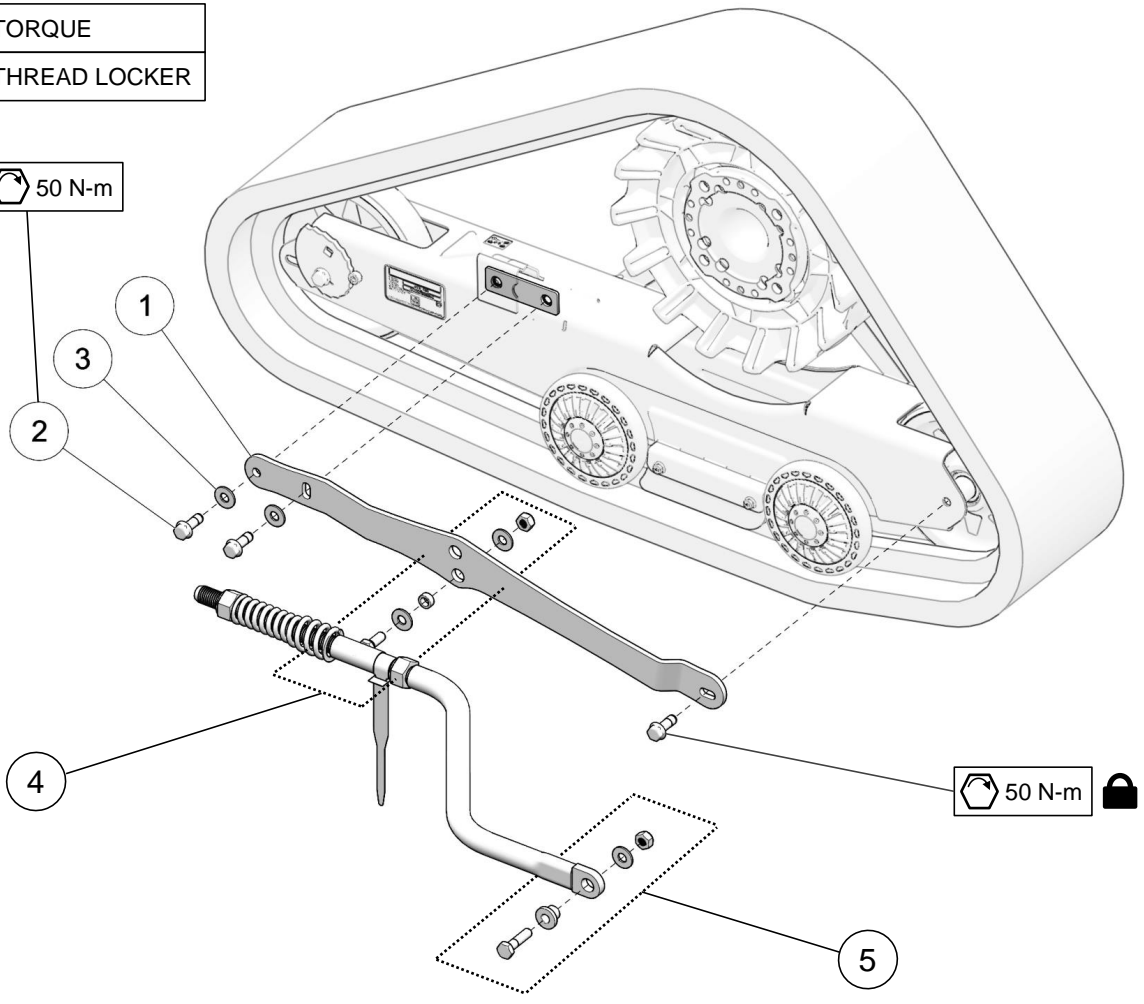

ITEM #	PART #	DESCRIPTION	QTY
		CAMSO ATV R4S MY2017 :: LEFT & RIGHT REAR	
1	1017-00-0042	WHEEL CAP / CAP DE ROUE -- 2"	4
2	1017-00-7150	HUB CAP CAMSO ASSY / CAP MOYEU CAMSO ASS.	1
3	1032-08-0012	HSCS, M8-1.25X12, 8.8, ZP, DIN912	2
4	1033-10-2026	HCSW, M10-1.5X25, 8.8, ZP, TL, DIN933	4
5	1035-06-1030	HFCS, M6-1X30, 10.9, ZP, DIN6921	4
6	1036-10-4030	HFSCS, M10-1.5X30, 10.9, ZP, TL, DIN 6921	8
7	1071-08-0001	NN, M8-1.25, 8, ZP, DIN985	2
8	1074-06-0001	FNN, M6-1, 8, ZP, DIN6926	4
9	1093-00-7009	WHEEL SEAL / JOINT D'ÉTANCHÉITÉ -- (25ID X 42OD)	4
10	1093-00-9338	REAR TRACK / CHENILLE ARRIÈRE -- ATV R4S (9338S)	1

	TORQUE
	THREAD LOCKER

  50 N-m

ITEM #	PART #	DESCRIPTION	QTY
CAMSO ATV R4S MY2017 :: RIGID SUSPENSION (RS)			
1-A	--	ANTI-ROTATION LH BRACKET - RS / ATTACHE ANTI-ROT. GAUCHE - SR	1
1-B	--	ANTI-ROTATION RH BRACKET - RS / ATTACHE ANTI-ROT. DROITE - SR	1
2	1036-10-4030	HFSCS, M10-1.5X30, 10.9, ZP, TL, DIN 6921	2
3	1060-00-0004	W, 7/16X1.0X0.072, 8, ZP, USS	2
4	1080-00-3000	STABILIZING ARM GUIDE ASSY (RS) / GUIDE BRAS STAB. ASS. (SR)	1
5	7050-00-0024	S-KIT - BUSHING RS, STABILIZING ROD / BAGUE SR , BRAS STAB.	1