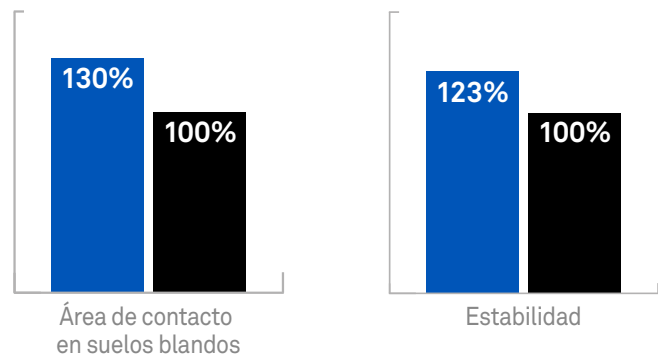

PERFIL BAJO DE LA LLANTA

- Mejora la tracción y la flotación

| MEDIDA DE LA LLANTA | MEDIDA DEL RIN Recomendada (permitida) | DIMENSIONES REALES DE LA LLANTA | | | | | ÍNDICE DE CARGA | SÍMBOLO DE VELOCIDAD | APLICACIÓN | PRESIÓN DE INFLADO [bar] [PSI] | CAPACIDAD DE CARGA MÁXIMA [kg] [lb] | | | | | | |
|---------------------|---|---------------------------------|-------------------------------|---|--------------------------------------|---|-----------------|----------------------|------------|--------------------------------|-------------------------------------|--------------|---------------|---------------|----------------|----------------|----------------|
| | | Díámetro exterior [mm] [pulg.] | Ancho de sección [mm] [pulg.] | Profund. banda rodam. orig. [mm] [32 avo] | Radio estático de carga [mm] [pulg.] | Circunferencia de rodamiento [mm] [pulg.] | | | | | Estática | 5 km/h 3 mph | 10 km/h 6 mph | 15 km/h 9 mph | 25 km/h 16 mph | 40 km/h 25 mph | 50 km/h 31 mph |
| 500/45-20 IND | 16 (16.00DC) | 983 | 462 | 29 | 458 | 2989 | 158 | A8 | CÍCLICA | 6.00 | 9775 | 7100* | 6375** | 5695 | 4720 | 4250 | 3870 |
| | | 38.7 | 18.2 | 37 | 18.0 | 117.7 | | | | 87 | 21550 | 15655* | 14055** | 12555 | 10405 | 9370 | 8530 |
| 500/45-20 IND | 16 (16.00DC) | 983 | 462 | 29 | 458 | 2989 | 158 | A8 | CONSTANTE | 6.00 | 9775 | 6165 | 5315 | 4805 | 4505 | 4250 | 3870 |
| | | 38.7 | 18.2 | 37 | 18.0 | 117.7 | | | | 87 | 21550 | 13590 | 11720 | 10595 | 9930 | 9370 | 8530 |

Todas las llantas mencionadas no tienen cámara.

* Cíclica: distancia de ida hasta 150 m (500 pies)

** Cíclica: Distancia de ida hasta 600 m (2000 pies)

COMPARACIÓN DE RENDIMIENTO

- CAMSO WEX 732
- ENSAMBLE DUAL TÍPICO 8.25-20
- CAMSO WEX 732
- COMPETENCIA